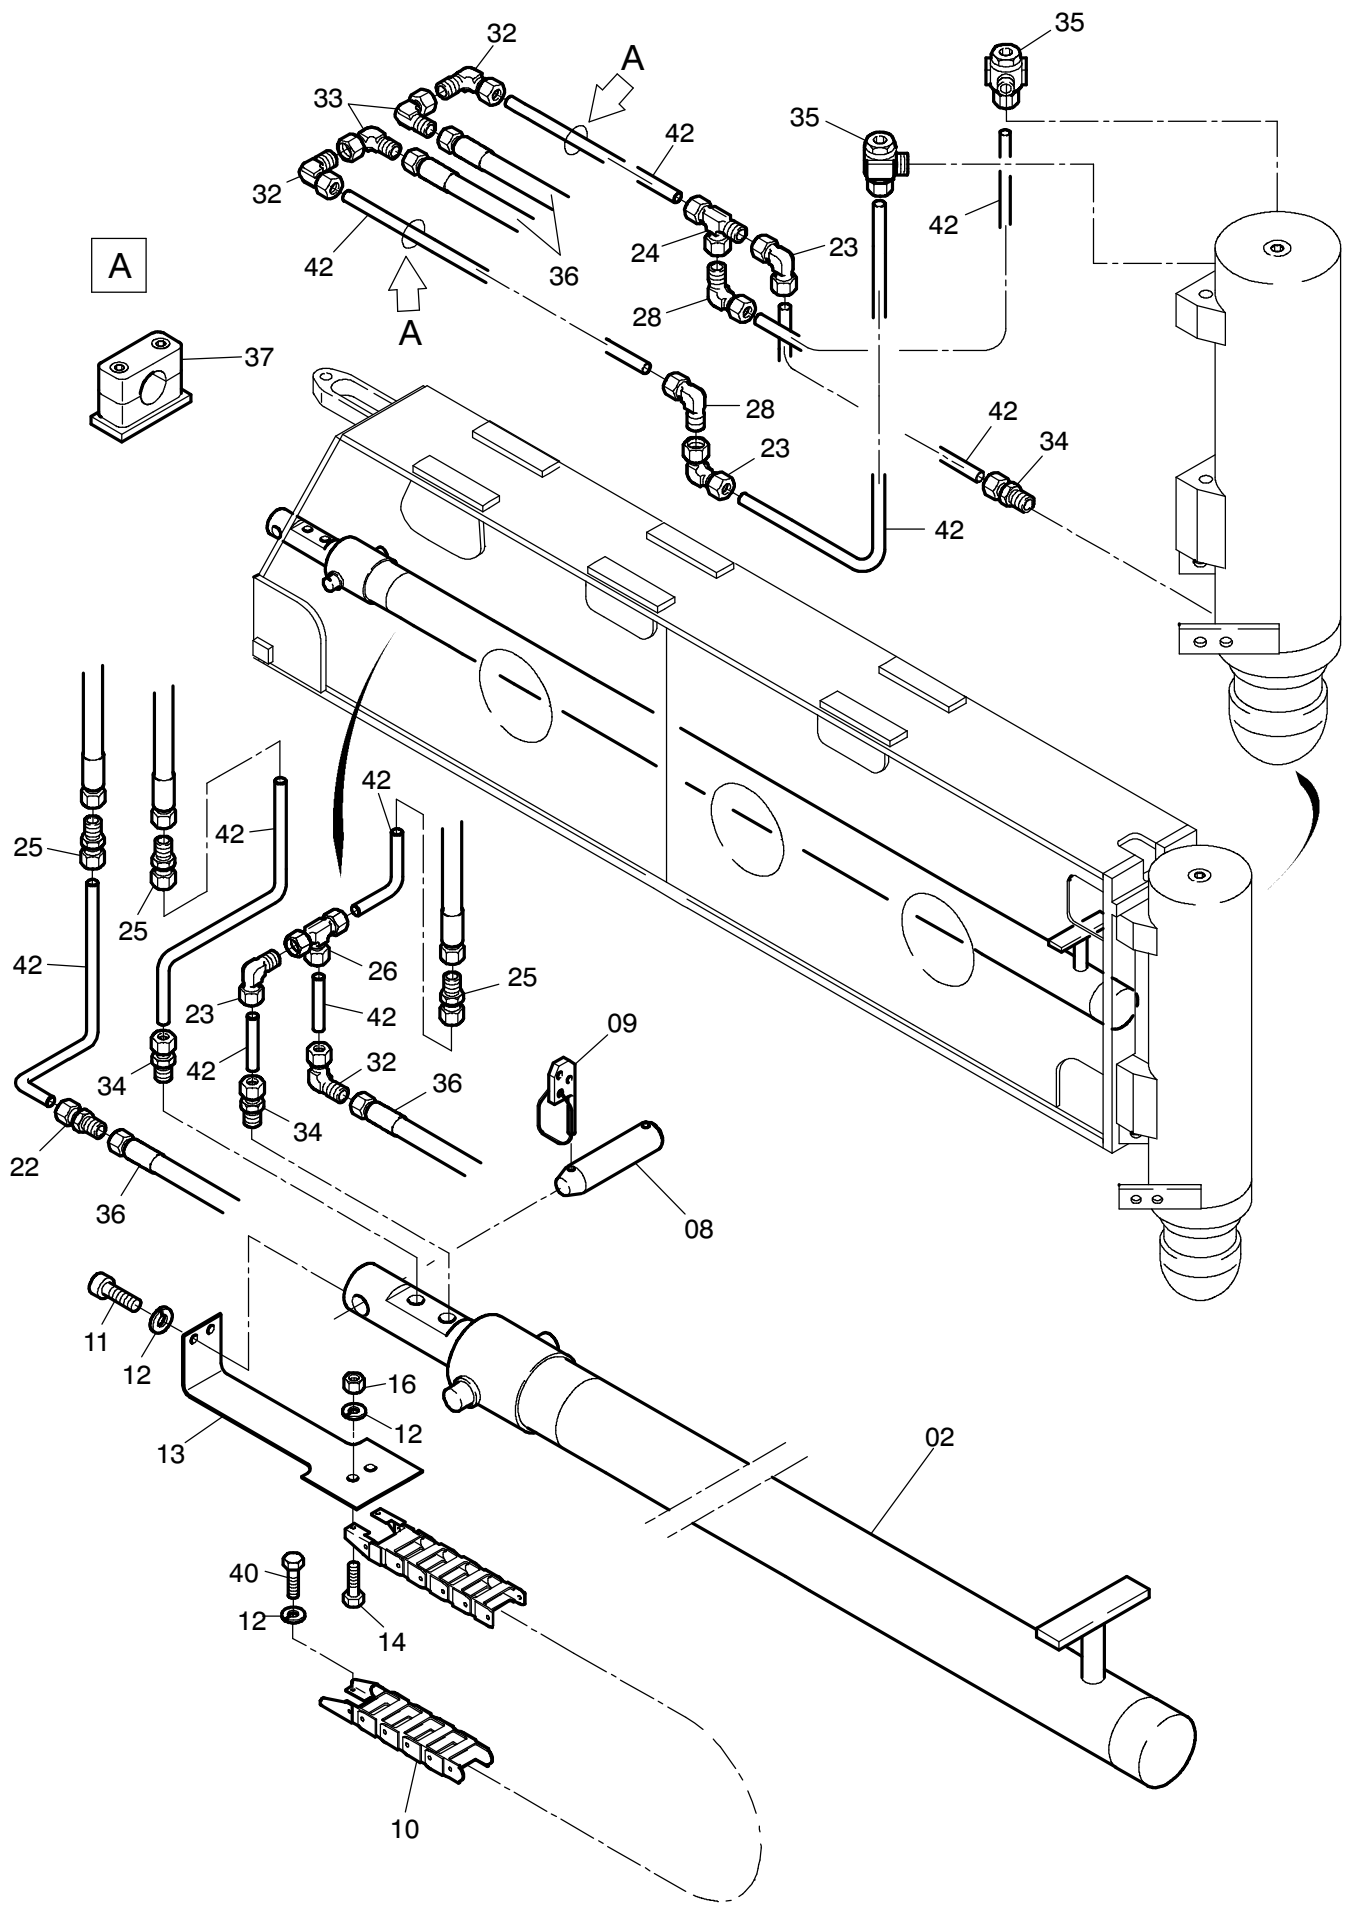

**924-1040a**

Seite/Page 1 / 4

**924-1040a**

Bild-Nr Fig Fig Fig Fig Bild nr	ET-Nr Part-No No. de Piece No. de Pieza No. del Pezzo Detalj nr	Stückzahl Qty Qte Ctd Qta Antal		Gegenstand Description Designation Descripción Designazione Benaemning
00	663 335 40	2	Stützträger kpl.	Outrigger assy.
01	-	1	Stützzylinder siehe EL-Blatt 993-0492	Outrigger cylinder see page 993-0492
02	-	1	Horizontalzylinder siehe EL-Blatt 993-0491	Horizontal cylinder see page 993-0491
03	663 333 40	1	Stützträger	Outrigger
04	663 809 40	1	Absteckbolzen	Lock pin
05	624 848 40	1	Einstellschraube	Set screw
06	663 812 40	2	Halter	Retainer
07	633 735 40	1	Stützplatte kpl.	Support plate assy.
08	644 924 40	1	Bolzen	Pin
09	511 618 98	2	Klappstecker	Fore lock
10	123 085 12	1	Führungskette	Guide chain
11	319 539 99	2	Schraube	Screw
12	343 853 99	6	Federring	Lock washer
13	888 260 40	1	Halter	Retainer
14	307 646 99	2	Schraube	Bolt
15	662 482 40	4	Deckel	Cover
16	332 110 99	2	Mutter	Nut
18	332 361 99	1	Mutter	Nut
20	874 382 40	2	Einstellschraube	Set screw
21	332 340 99	2	Mutter	Nut
22	372 411 99	1	Verschraubung	Union
23	372 172 99	2	Verschraubung	Union
24	372 108 99	1	Verschraubung	Union
25	373 698 99	3	Verschraubung	Union
26	371 953 99	1	Verschraubung	Union
27	500 113 98	6	Schraube	Bolt
28	372 710 99	2	Verschraubung	Union
29	307 808 99	4	Schraube	Screw
30	502 687 98	4	Scheibe	Washer
31	332 334 99	4	Mutter	Nut
32	372 720 99	3	Verschraubung	Union
33	372 182 99	2	Verschraubung	Union
34	370 313 99	3	Verschraubung	Union
35	007 140 98	2	Verschraubung	Union
36	387 599 40	1	Zwillings Schlauchleitung DN 8	Twin hose
37	145 812 40	4	Schelle	Clamp
38	552 663 40	6	Deckel	Cover
39	350 766 99	20	Scheibe	Washer
40	307 402 99	2	Schraube	Bolt