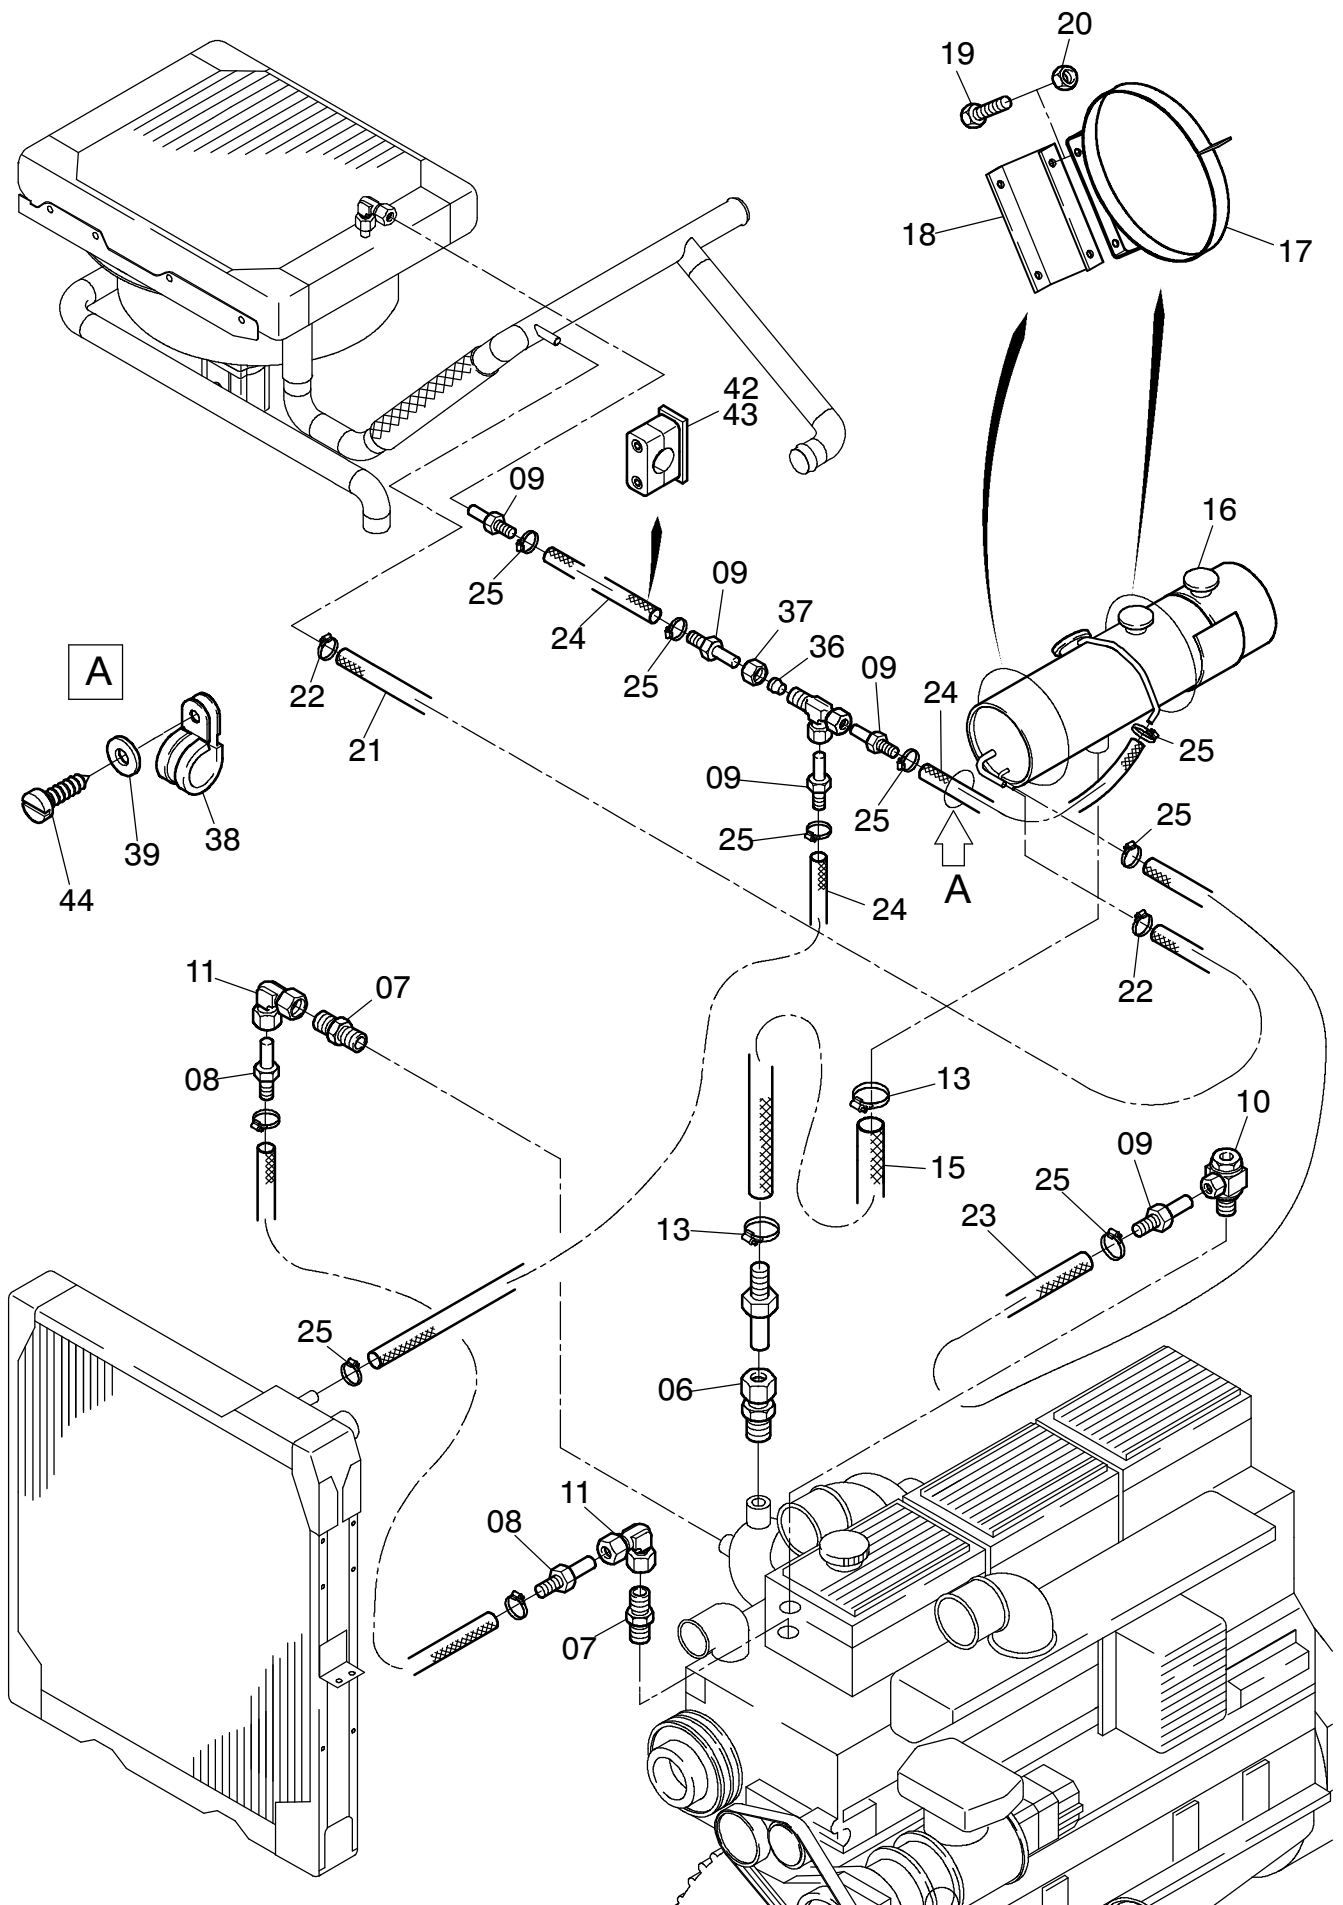

**924-1247**

Seite/Page 1 / 4

Bild-Nr Fig Fig Fig Fig Bild nr	ET-Nr Part-No No. de Piece No. de Pieza No. del Pezzo Detalj nr	Stückzahl Qty Qte Ctd Qta Antal		Gegenstand Description Designation Descripcion Designazione Benaemning
01	875 068 40	1	Wasserrohr	Water pipe
02	663 024 40	1	Wasserrohr	Water pipe
03	875 069 40	1	Wasserrohr	Water pipe
04	663 026 40	1	Wasserrohr	Water pipe
05	888 072 40	1	Schlauchbogen	Hose bend
06	372 477 99	1	Verschraubung	Union
07	372 474 99	2	Verschraubung	Union
08	192 700 40	2	Rohrstutzennippel	Pipe socket nipple
09	634 227 40	4	Rohrstutzennippel	Pipe socket nipple
10	007 139 98	1	Verschraubung	Union
11	551 301 40	2	Stutzen	Socket
13	287 609 40	6	Schlauchschele	Hose clip
15	*	-	Kühlerschlauch 28 x 4.5	Radiator hose
16	388 018 40	1	Ausgleichsbehälter mit Zusatzbehälter	Expansion tank with aux. tank
17	153 630 40	2	Schelle	Clamp
18	663 040 40	2	Halter	Retainer
19	502 196 98	8	Schraube	Bolt
20	504 212 98	8	Mutter	Nut
21	*	-	Kühlerschlauch 15 x 4.5	Radiator hose
22	287 608 40	2	Schlauchschele	Hose clip
23	*	-	Kühlerschlauch ø 8	Radiator hose
24	*	-	Kühlerschlauch ø 8	Radiator hose
25	374 923 99	8	Schlauchschele	Hose clip
26	*	-	Kühlerschlauch 70 x 6	Radiator hose
28	287 610 40	18	Schlauchschele	Hose clip
29	*	-	Kühlerschlauch 65 x 6	Radiator hose
36	371 239 99	3	Schneidring	Olive
37	371 272 99	3	Überwurfmutter	Union nut
38	006 302 98	1	Schelle	Clamp
39	340 683 99	1	Scheibe	Washer
42	663 473 40	1	Halter	Retainer
43	166 556 40	1	Schelle	Clamp
44	500 402 98	1	Blechschaube	Tapping screw
45	654 146 40	1	Thermodruckventil	Thermal pressure valve
			* Meterware, bei Bestellung Länge angeben	* Bulk ware, state length required
*	244 515 40	-	Kühlerschlauch 28 x 4.5	Radiator hose
*	244 656 40	-	Kühlerschlauch 15 x 4.5	Radiator hose
*	394 822 40	-	Kühlerschlauch ø 8	Radiator hose
*	255 487 40	-	Kühlerschlauch 70 x 7	Radiator hose