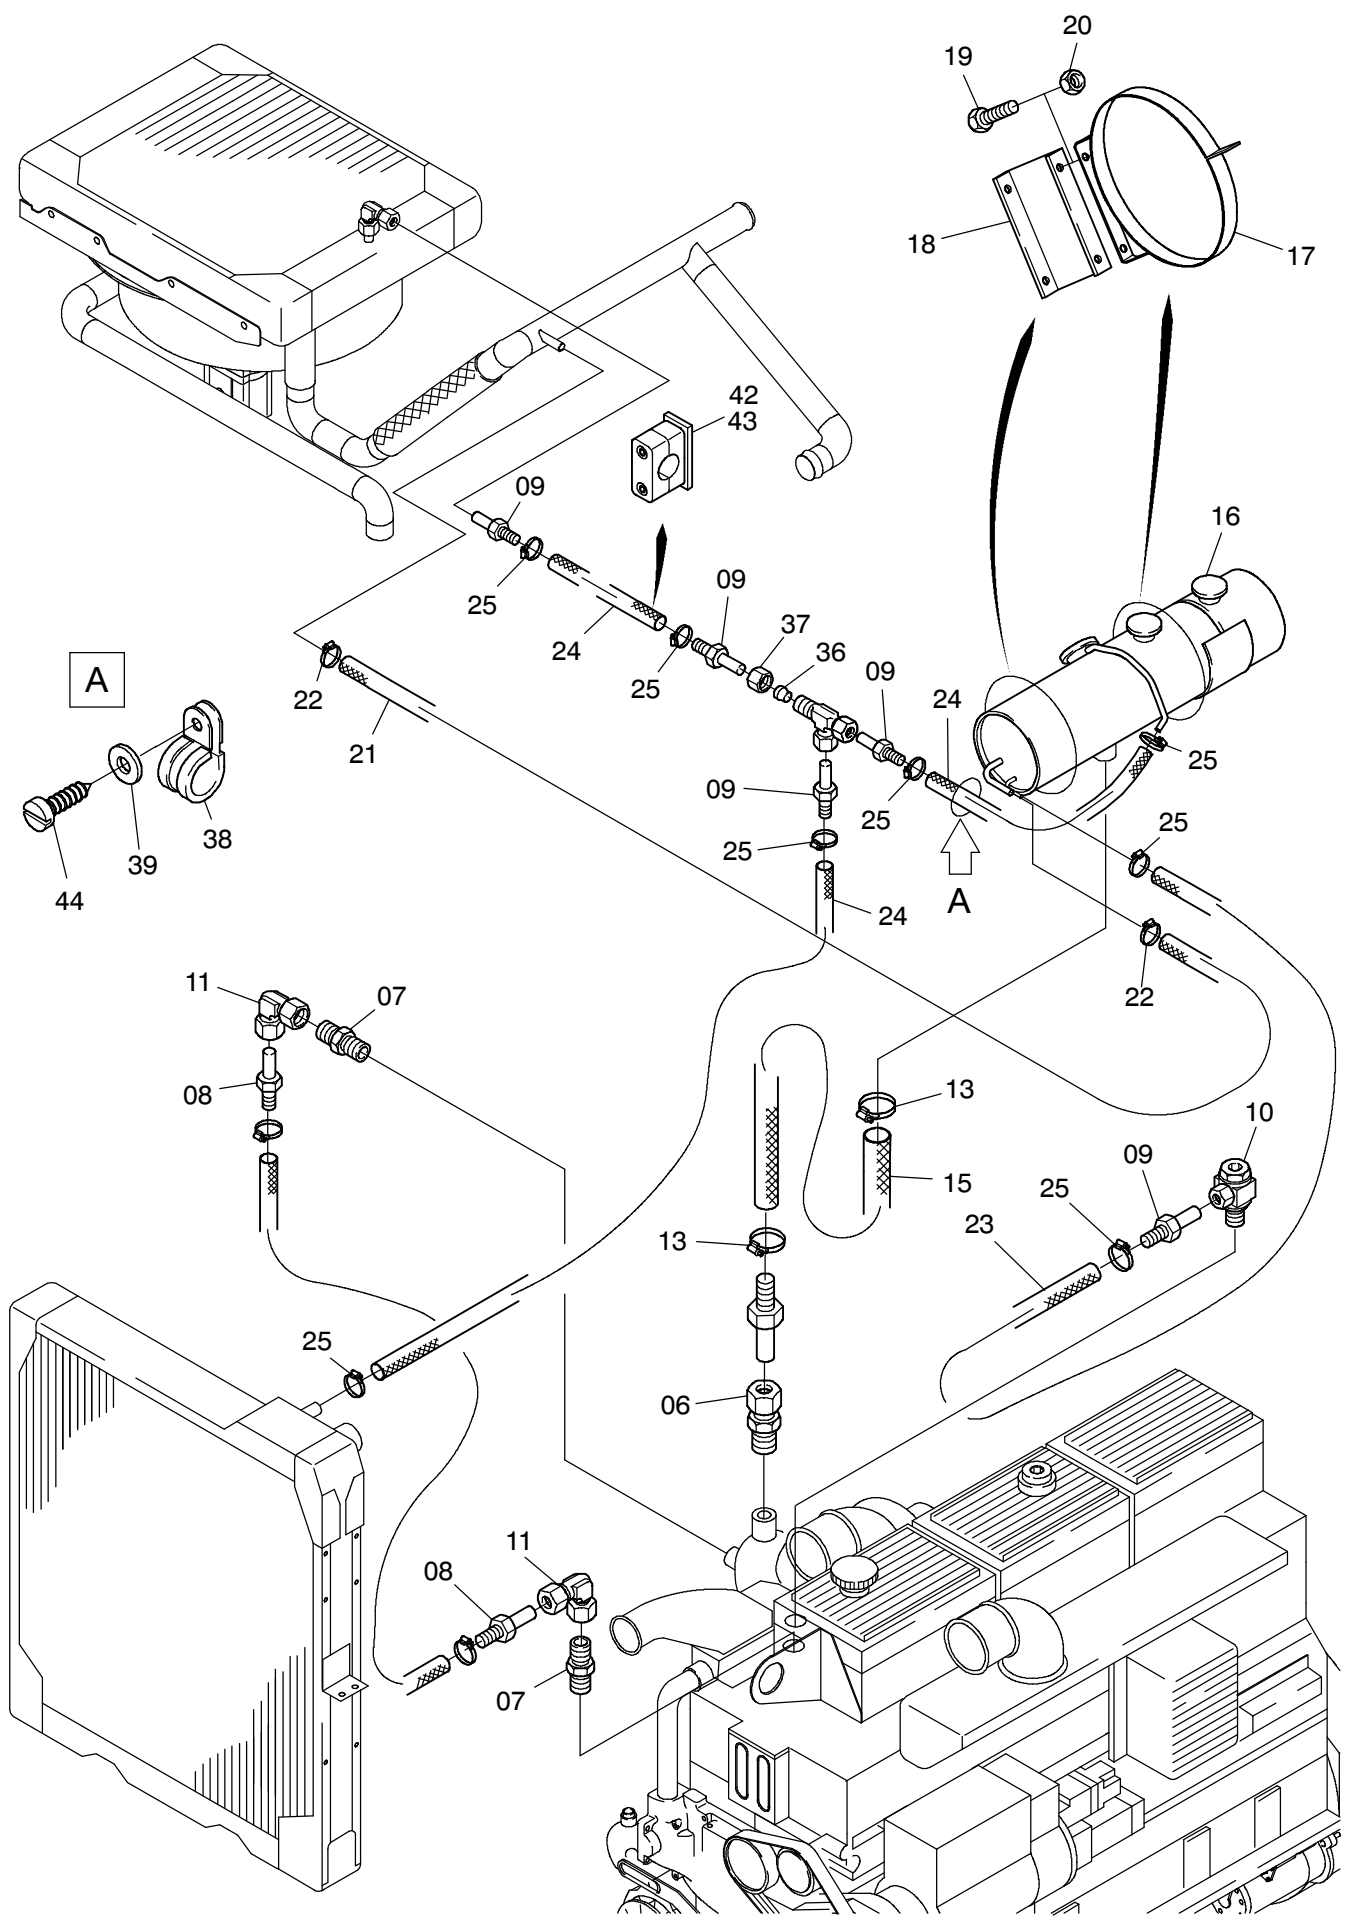

924-1247a

Seite/Page 1 / 4

924-1247a

Bild-Nr Fig Fig Fig Fig Bild nr	ET-Nr Part-No No. de Piece No. de Pieza No. del Pezzo Detalj nr	Stückzahl Qty Qte Ctd Qta Antal		Gegenstand Description Designation Descripcion Designazione Benaemning
01	875 068 40	1	Wasserrohr	Water pipe
02	120 475 12	1	Wasserrohr	Water pipe
03	875 069 40	1	Wasserrohr	Water pipe
04	888 072 40	1	Wasserrohr	Water pipe
05	875 039 40	1	Schlauchbogen	Hose bend
06	372 477 99	1	Verschraubung	Union
07	372 474 99	2	Verschraubung	Union
08	192 700 40	2	Rohrstutzennippel	Pipe socket nipple
09	634 227 40	4	Rohrstutzennippel	Pipe socket nipple
10	007 139 98	1	Verschraubung	Union
11	551 301 40	2	Stutzen	Socket
13	287 609 40	6	Schlauchschele	Hose clip
15	*	-	Kühlerschlauch 28 x 4.5	Radiator hose
16	388 018 40	1	Ausgleichsbehälter mit Zusatzbehälter	Expansion tank with aux. tank
17	153 630 40	2	Schelle	Clamp
18	663 040 40	2	Halter	Retainer
19	502 196 98	8	Schraube	Bolt
20	504 212 98	8	Mutter	Nut
21	*	-	Kühlerschlauch 15 x 4.5	Radiator hose
22	287 608 40	2	Schlauchschele	Hose clip
23	*	-	Kühlerschlauch ø 8	Radiator hose
24	*	-	Kühlerschlauch ø 8	Radiator hose
25	374 923 99	8	Schlauchschele	Hose clip
26	*	-	Kühlerschlauch 70 x 6	Radiator hose
28	287 610 40	18	Schlauchschele	Hose clip
29	*	-	Kühlerschlauch 65 x 6	Radiator hose
36	371 239 99	3	Schneidring	Olive
37	371 272 99	3	Überwurfmutter	Union nut
38	006 302 98	1	Schelle	Clamp
39	340 683 99	1	Scheibe	Washer
42	663 473 40	1	Halter	Retainer
43	166 556 40	1	Schelle	Clamp
44	500 402 98	1	Blechschaube	Tapping screw
45	654 146 40	1	Thermodruckventil	Thermal pressure valve
			* Meterware, bei Bestellung Länge angeben	* Bulk ware, state length required
*	244 515 40	-	Kühlerschlauch 28 x 4.5	Radiator hose
*	244 656 40	-	Kühlerschlauch 15 x 4.5	Radiator hose
*	394 822 40	-	Kühlerschlauch ø 8	Radiator hose
*	255 487 40	-	Kühlerschlauch 70 x 7	Radiator hose