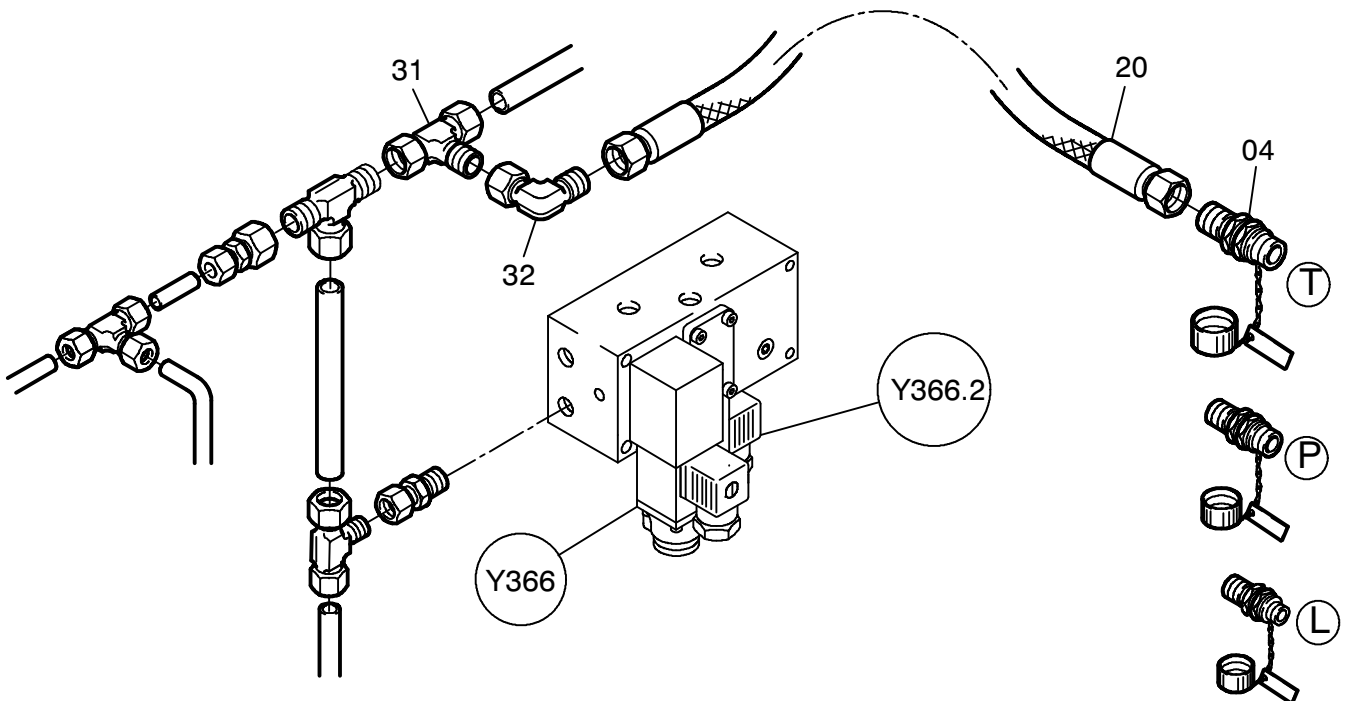

- 10
- 11
- 12
- 13
- 14

Bild-Nr Fig Fig Fig Fig Bild nr	ET-Nr Part-No No. de Piece No. de Pieza No. del Pezzo Detalj nr	Stückzahl Qty Qte Ctd Qta Antal		Gegenstand Description Designation Descripcion Designazione Benaemning
01	635 339 40	1	Strombegrenzungsventil	Flow limiting valve
02	621 553 40	1	Kupplungsmuffe	Coupling sleeve
03	567 074 40	1	Kupplungsmuffe	Coupling sleeve
04	634 110 40	1	Kupplungsmuffe	Coupling sleeve
05	551 592 40	1	Verschlußmutter	Lock nut
06	551 588 40	1	Verschlußmutter	Lock nut
07	551 596 40	1	Verschlußmutter	Lock nut
10	461 507 40	1	Kippschalter	Toggle switch
11	130 149 12	1	Symbolplatte	Symbol plate
12	186 385 40	1	Impulsgeber	Sender
13	604 460 40	1	Steckhülsegehäuse	Female housing
14	604 459 40	10	Kontakt	Contact
20	628 472 40	1	Schlauchleitung DN 25 x 1050	Hose assy.
21	417 047 40	1	Schlauchleitung DN 12 x 1000	Hose assy.
22	348 781 40	1	Schlauchleitung DN 12 x 4000	Hose assy.
25	215 493 99	-	Rohr	Pipe
26	214 825 99	-	Rohr	Pipe
27	372 461 99	2	Verschraubung	Union
28	373 698 99	1	Verschraubung	Union
29	551 449 40	1	Verschraubung	Union
30	576 404 40	1	Verschraubung	Union
31	576 394 40	1	Verschraubung	Union
32	551 680 40	1	Verschraubung	Union

**Notbetätigung
Emergency Control**

924-1896

Seite/Page 3 / 3