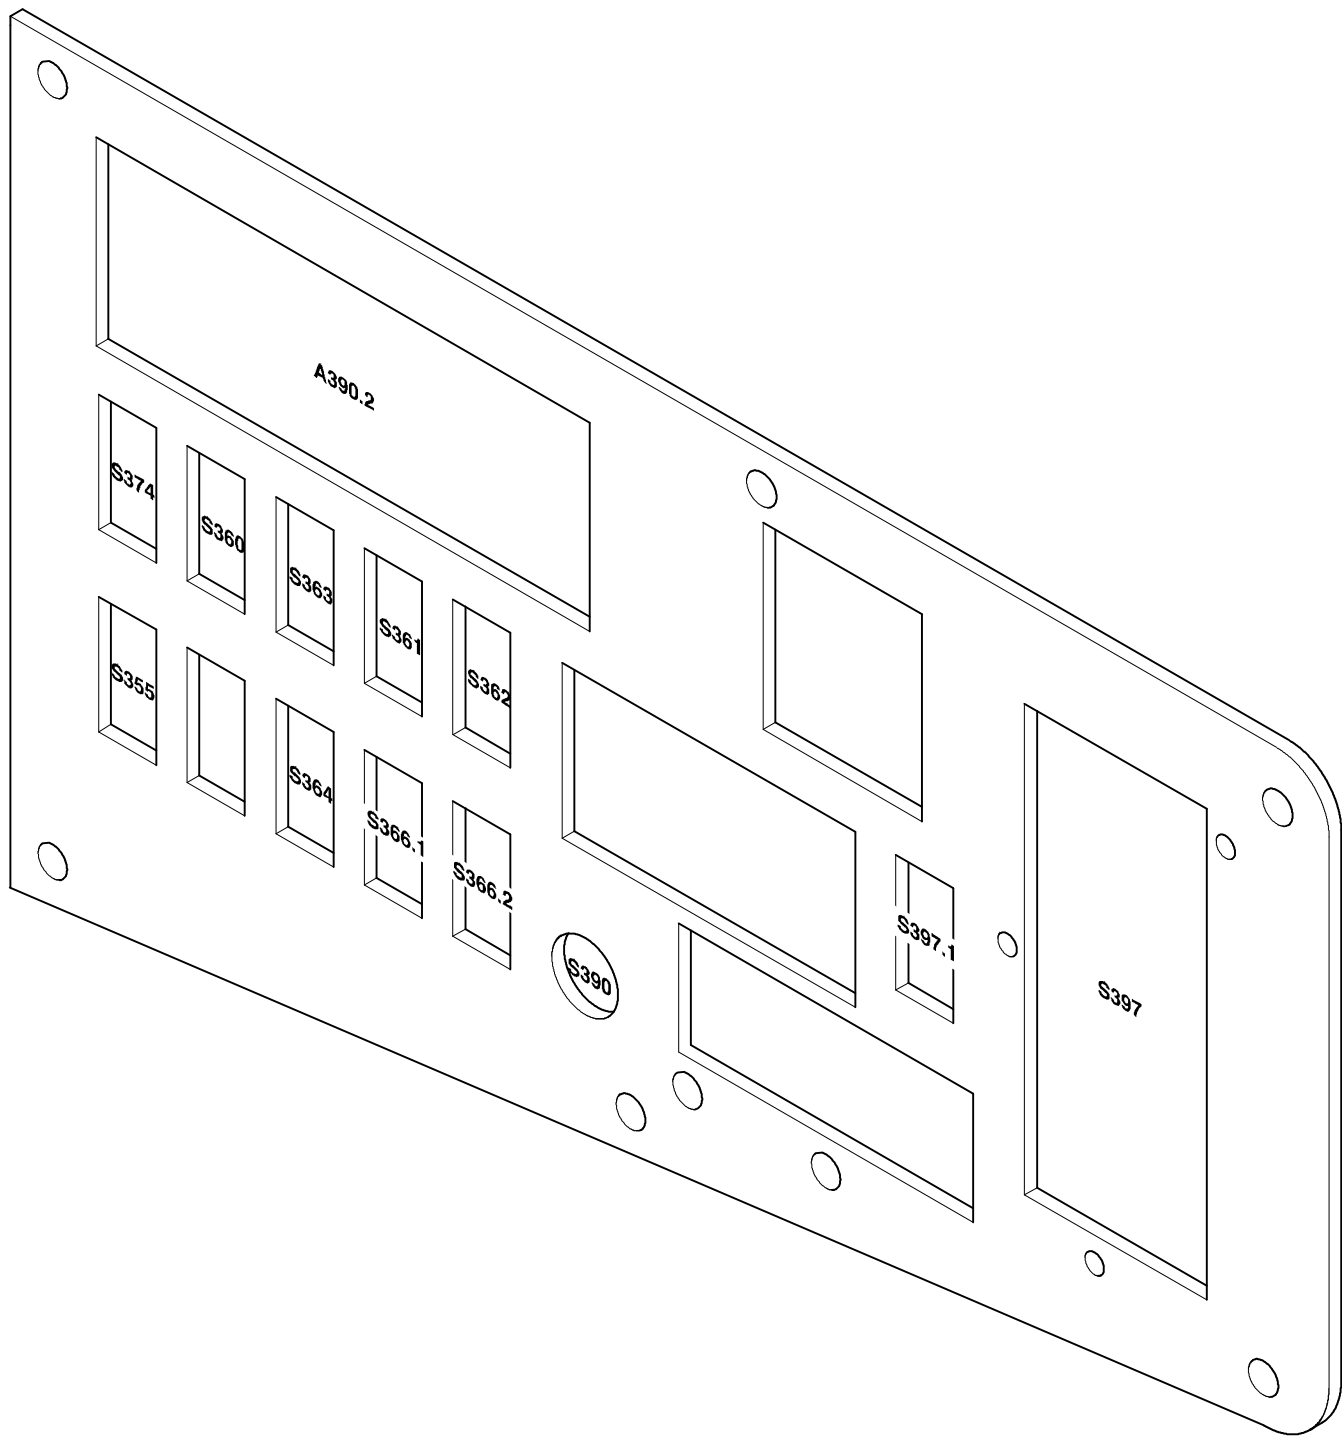

924-2115a

Bild-Nr Fig Fig Fig Fig Bild nr	ET-Nr Part-No No. de Piece No. de Pieza No. del Pezzo Detalj nr	Stückzahl Qty Qte Ctd Qta Antal		Gegenstand Description Designation Descripcion Designazione Benaemning
00	875 648 40	1	Armaturenblech kpl.	Instrument board panel assy.
02	875 275 40	1	Armaturenblech	Instrument bord panel
04	634 094 40	1	Zündstartschalter	Ignition switch
05	461 507 40	3	Tastenkippeschalter	Push-toggle switch
06	363 410 40	3	Blindplatte	Blank plate
07	874 161 40	1	Meldeleuchtenmodul	Indicator light modul
08	874 511 40	1	Symbolplatte	Symbol plate
09	654 779 40	9	Glühlampe	Bulb
10	490 943 40	6	Rosette	Fitting
11	507 049 98	10	Schraube	Bolt
12	551 038 40	4	Tastenkippeschalter	Push-toggle switch
13	634 860 40	1	Tastenkippeschalter	Push-toggle switch
16	874 267 40	1	Blende	Frame
17	874 268 40	1	Blende	Frame
19	634 403 40	6	Mutter	Nut
21	511 273 98	7	Schraube	Bolt
25	551 639 40	1	Autoradio	Radio
26	632 617 40	1	Blende	Frame
27	507 049 98	2	Schraube	Bolt
30	450 206 12	-	Ersatzschlüssel	Spare key
36	001 602 12	-	Fassung	Socket