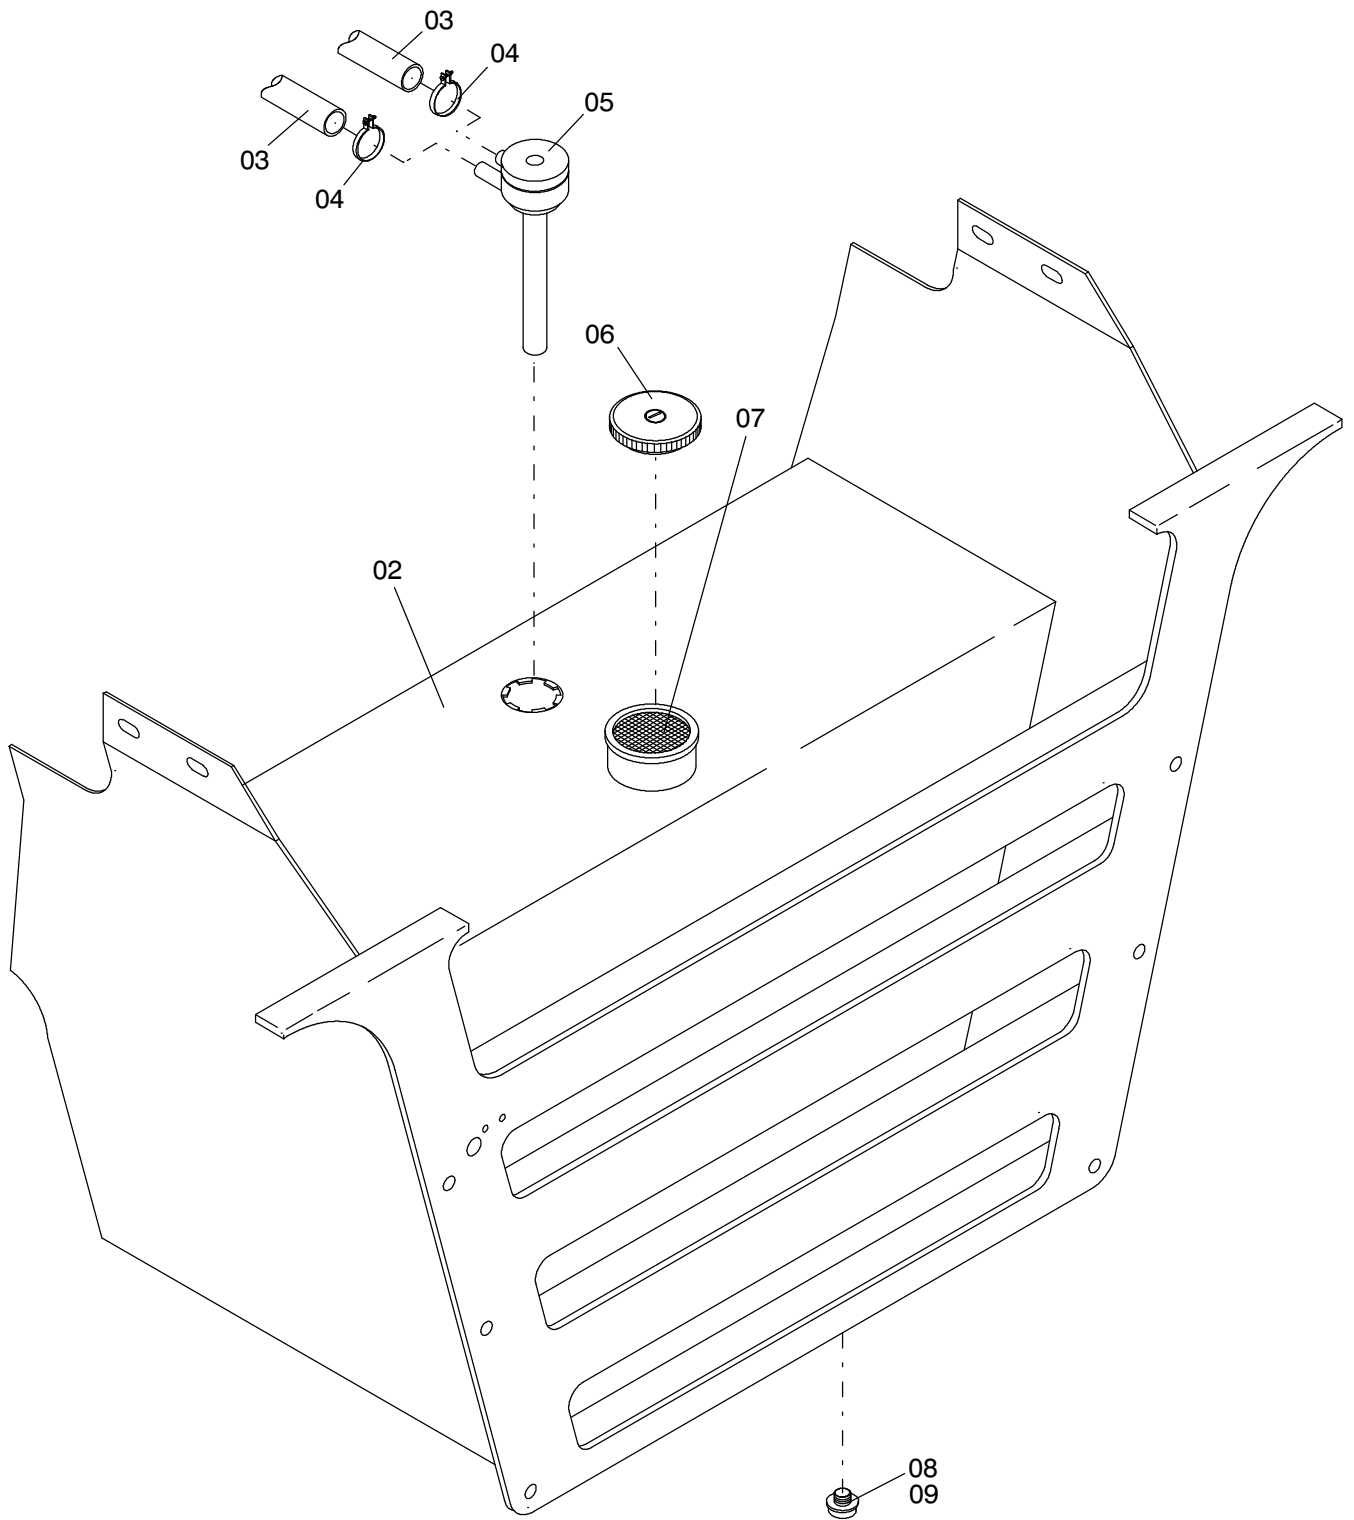

01

936-1245

Seite/Page 1 / 2

13.05.1997

Bild-Nr Fig Fig Fig Fig Bild nr	ET-Nr Part-No No. de Piece No. de Pieza No. del Pezzo Detalj nr	Stückzahl Qty Qte Ctd Qta Antal		Gegenstand Description Designation Descripcion Designazione Benaemning
01	614 723 40	1	Kraftstofftank kpl.	Fuel tank assy.
02	614 722 40	1	Kraftstofftank SK	Fuel tank
03	672 214 40	2	Schlauchleitung	Hose assy.
04	502 051 40	2	Schelle	Clamp
05	300 722 40	1	Vorratsgeber	Fuel tank transmitter
06	253 087 40	1	Tankdeckel, abschließbar	Filler cap, lockable
07	474 802	1	Tanksieb	Strainer
08	313 454 99	1	Ablaßschraube	Drain plug
09	339 887 99	1	Dichtring	Seal ring

**Kraftstoffanlage
Fuel System**

936-1245

Seite/Page 2 / 2