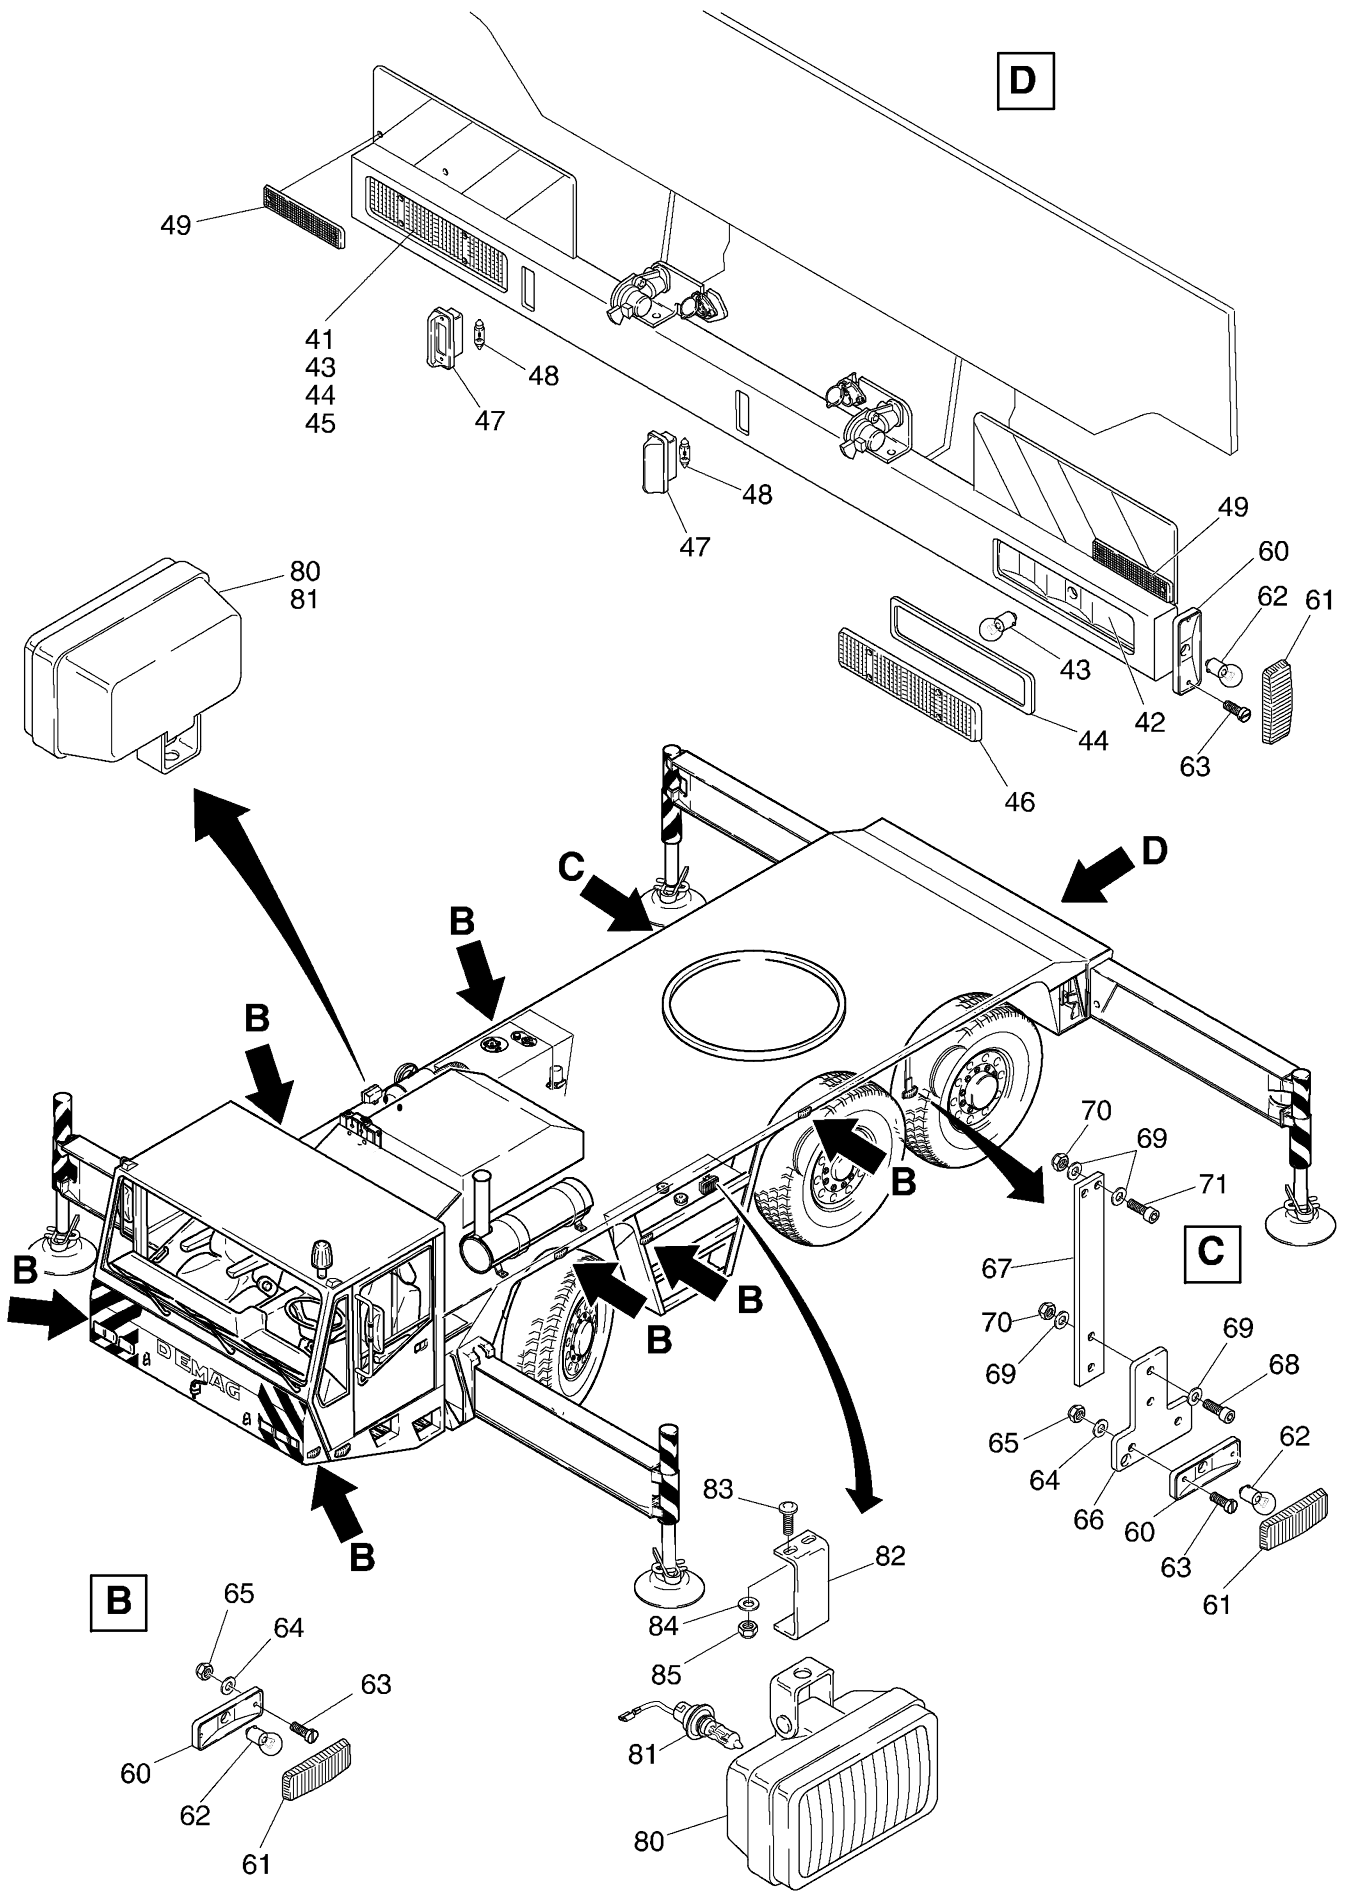

936-2103-1

Seite/Page 1 / 4

936-2103-1

Bild-Nr Fig Fig Fig Fig Bild nr	ET-Nr Part-No No. de Piece No. de Pieza No. del Pezzo Detalj nr	Stückzahl Qty Qte Ctd Qta Antal		Gegenstand Description Designation Descripcion Designazione Benaemning
01	576 208 40	2	Rundumleuchte	Rotaflare light
02	507 383 99	2	Glühlampe	Bulb
03	978 062 73	2	Lichthaube	Push hood
04	978 063 73	2	Gehäusesockel	Housing base
05	978 064 73	2	Motor mit Reflektor	Motor with reflector
06	551 215 40	1	Blinker links	Flasher l.h.
07	551 216 40	1	Blinker rechts	Flasher r.h.
08	507 374 99	2	Glühlampe	Bulb
09	509 771 98	4	Schraube	Screw
10	509 766 98	4	Federring	Lock washer
11	509 859 98	4	Mutter	Nut
12	978 065 73	2	Positionsleuchte, weiß	Position light, white
13	507 375 99	2	Glühlampe	Bulb
14	058 332 40	2	Positionsleuchte weiß	Position light, white
15	507 372 99	4	Glühlampe	Bulb
16	431 592 73	2	Lichtgehäuse weiß	Light housing, white
17	058 343 40	2	Positionsleuchte rot	Position light, red
18	431 591 73	2	Lichtgehäuse rot	Light housing, red
19	551 251 40	2	Blinker vorne	Flasher front
20	978 067 73	2	Lichtscheibe	Glass
21	509 772 98	28	Schraube	Screw
22	509 767 98	4	Federring	Lock washer
23	509 860 98	14	Mutter	Nut
24	621 350 40	2	Abblendscheinwerfer	Lower beam
-	621 351 40	2	Lampenfassung	Lamp socket
25	551 253 40	4	Aufnahmeteil	Retain
26	501 408 98	2	Glühlampe	Bulb
27	507 377 99	2	Glühlampe	Bulb
-	542 712 40	2	Kabelbaum Scheinwerfer	Harness head light
-	057 251 40	4	Steckhülse 1-2,5 mm ²	Sleeve
-	440 798 40	4	Steckhülsegehäuse	Female housing
28	551 252 40	2	Fernscheinwerfer	Upper beam
29	507 383 99	2	Glühlampe	Bulb
41	551 254 40	1	Schlußleuchte rechts	Tail light r.h.
42	551 255 40	1	Schlußleuchte links	Tail light l.h.
43	507 375 99	2	Glühlampe	Bulb
44	978 068 73	2	Dichtung	Seal
45	978 069 73	1	Lichtscheibe links	Glass l.h.
46	978 070 73	1	Lichtscheibe rechts	Glass r.h.
47	461 257 40	2	Kennzeichenleuchte	Plate light