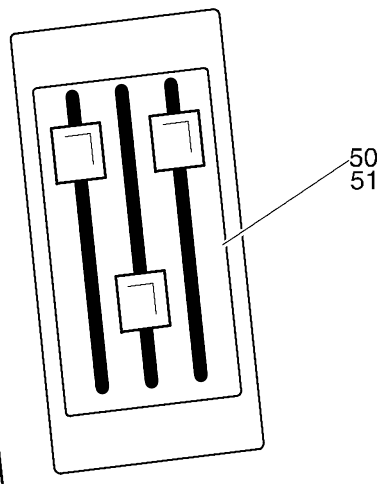

**936-2110**

Seite/Page 1 / 4

**936-2110**

Seite/Page 2 / 4

<b>Bild-Nr</b> Fig Fig Fig Fig Bild nr	<b>ET-Nr</b> Part-No No. de Piece No. de Pieza No. del Pezzo Detalj nr	<b>Stückzahl</b> Qty Qte Ctd Qta Antal		<b>Gegenstand</b> Description Designation Descripcion Designazione Benaemning
			<b>Bild 1</b>	<b>Graphic 1</b>
01	670 096 40	1	Armaturenblech Anzeige	Instrument board panel
02	542 515 40	1	Armaturenblech	Instrument board panel
03	670 228 40	1	Armaturenblech	Instrument board panel
04	507 049 98	12	Schraube	Screw
05	490 943 40	12	Rosette	Fitting
06	490 582 40	1	Steckdose mit Deckel	Safety socket
07	762 248 73	1	Zigarettenanzünder	Cigarette lighter
08	576 146 40	6	Einbaurahmen Zwischenstück	Sectional frame
09	576 145 40	6	Einbaurahmen Endstück	Frame end
			<b>Kontrollorgane</b>	<b>Gauges</b>
10	654 267 40	1	Tachograph km /h	Tachograph km /h
10	635 340 40	1	Tachograph m.p.h	Tachograph m.p.h
11	654 150 40	1	Meldeleuchtenmodul 1	Indicator light modul 1
12	654 151 40	1	Meldeleuchtenmodul 2	Indicator light modul 2
13	654 149 40	1	Anzeigeinstrument	Multi display
14	654 042 40	1	Manometer 0-10 bar	Pressure gauge
15	440 393 40	1	Druckhaube, rot	Push hood, red
16	356 254 40	1	Meldeleuchte	Indicator light
17	356 156 40	1	Glühlampe	Bulb
18	576 050 40	3	Manometer 0-400 bar	Pressure gauge
			<b>Bild 2</b>	<b>Graphic 2</b>
			<b>Bedienelemente</b>	<b>Control units</b>
30	654 186 40	1	Zündstartschalter	Ignition switch
-	973 934 73	nB	Ersatzschlüssel zu Bild-Nr. 30	Spare key to fig-no: 30
31	551 039 40	1	Tastenkippschalter	Push-toggle switch
32	634 097 40	1	Symbol Gebläse	Symbolic blower
33	524 991 40	4	Tastenkippschalter	Push-toggle switch
34	586 766 40	1	Symboleinsätze	Set of foils
35	490 498 40	1	Symbol Spiegelheizung	Symbolic mirror heater
36	524 948 40	1	Symbol Arbeitsscheinwerfer	Symbolic spotlight
37	461 232 40	1	Tastenkippschalter	Push-toggle switch
38	461 749 40	1	Symbol Hauptlicht	Symbolic beam
39	414 018 40	1	Tastenkippschalter	Push-toggle switch
40	461 191 40	1	Symbol Warnblinkanlage	Symbolic hazard flasher
41	461 507 40	1	Tastenkippschalter	Push-toggle switch
42	621 415 40	8	Glühlampe	Bulb
43	363 410 40	4	Blindplatte	Blank plate
50	244 690 40	1	Bedienungsschalter f. Heizung	Operating switch for heater
50	415 847 40	1	Bedienungsschalter f. Heizung (motorunabhängige Heizung)	Operating switch for heater (Heater independent of engine)