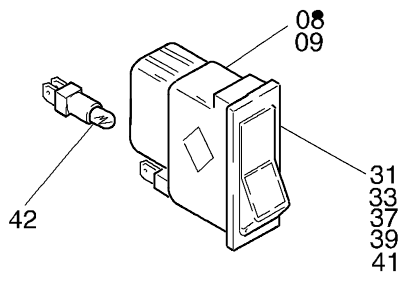

**936-2110**

Seite/Page 1 / 4

**936-2110**

Seite/Page 2 / 4

<b>Bild-Nr</b> Fig Fig Fig Fig Bild nr	<b>ET-Nr</b> Part-No No. de Piece No. de Pieza No. del Pezzo Detalj nr	<b>Stückzahl</b> Qty Qte Ctd Qta Antal		<b>Gegenstand</b> Description Designation Descripcion Designazione Benaemning
			<b>Bild 1</b>	<b>Graphic 1</b>
01	670 096 40	1	Armaturenblech Anzeige	Instrument board panel
02	542 515 40	1	Armaturenblech	Instrument board panel
03	670 228 40	1	Armaturenblech	Instrument board panel
04	507 049 98	12	Schraube	Screw
05	490 943 40	12	Rosette	Fitting
06	490 582 40	1	Steckdose mit Deckel	Safety socket
07	762 248 73	1	Zigarettenanzünder	Cigarette lighter
08	576 146 40	6	Einbaurahmen Zwischenstück	Sectional frame
09	576 145 40	6	Einbaurahmen Endstück	Frame end
			<b>Kontrollorgane</b>	<b>Gauges</b>
10	654 267 40	1	Tachograph km /h	Tachograph km /h
10	635 340 40	1	Tachograph m.p.h	Tachograph m.p.h
11	654 150 40	1	Meldeleuchtenmodul 1	Indicator light modul 1
12	654 151 40	1	Meldeleuchtenmodul 2	Indicator light modul 2
13	654 149 40	1	Anzeigeinstrument	Multi display
14	654 042 40	1	Manometer 0-10 bar	Pressure gauge
15	440 393 40	1	Druckhaube, rot	Push hood, red
16	356 254 40	1	Meldeleuchte	Indicator light
17	356 156 40	1	Glühlampe	Bulb
18	576 050 40	3	Manometer 0-400 bar	Pressure gauge
			<b>Bild 2</b>	<b>Graphic 2</b>
			<b>Bedienelemente</b>	<b>Control units</b>
30	654 186 40	1	Zündstartschalter	Ignition switch
-	973 934 73	nB	Ersatzschlüssel zu Bild-Nr. 30	Spare key to fig-no: 30
31	551 039 40	1	Tastenkippschalter	Push-toggle switch
32	634 097 40	1	Symbol Gebläse	Symbolic blower
33	524 991 40	4	Tastenkippschalter	Push-toggle switch
34	586 766 40	1	Symboleinsätze	Set of foils
35	490 498 40	1	Symbol Spiegelheizung	Symbolic mirror heater
36	524 948 40	1	Symbol Arbeitsscheinwerfer	Symbolic spotlight
37	461 232 40	1	Tastenkippschalter	Push-toggle switch
38	461 749 40	1	Symbol Hauptlicht	Symbolic beam
39	414 018 40	1	Tastenkippschalter	Push-toggle switch
40	461 191 40	1	Symbol Warnblinkanlage	Symbolic hazard flasher
41	461 507 40	1	Tastenkippschalter	Push-toggle switch
42	621 415 40	8	Glühlampe	Bulb
43	363 410 40	4	Blindplatte	Blank plate
50	244 690 40	1	Bedienungsschalter f. Heizung	Operating switch for heater
50	415 847 40	1	Bedienungsschalter f. Heizung (motorunabhängige Heizung)	Operating switch for heater (Heater independent of engine)