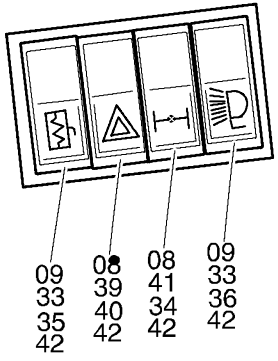

**936-2110**

Seite/Page 1 / 4

**936-2110**

Seite/Page 2 / 4

<b>Bild-Nr</b> Fig Fig Fig Fig Bild nr	<b>ET-Nr</b> Part-No No. de Piece No. de Pieza No. del Pezzo Detalj nr	<b>Stückzahl</b> Qty Qte Ctd Qta Antal		<b>Gegenstand</b> Description Designation Descripcion Designazione Benaemning
			<b>Bild 1</b>	<b>Graphic 1</b>
01	670 096 40	1	Armaturenblech Anzeige	Instrument board panel
02	542 515 40	1	Armaturenblech	Instrument board panel
03	670 228 40	1	Armaturenblech	Instrument board panel
04	507 049 98	12	Schraube	Screw
05	490 943 40	12	Rosette	Fitting
06	490 582 40	1	Steckdose mit Deckel	Safety socket
07	762 248 73	1	Zigarettenanzünder	Cigarette lighter
08	576 146 40	6	Einbaurahmen Zwischenstück	Sectional frame
09	576 145 40	6	Einbaurahmen Endstück	Frame end
			<b>Kontrollorgane</b>	<b>Gauges</b>
10	654 267 40	1	Tachograph km /h	Tachograph km /h
10	635 340 40	1	Tachograph m.p.h	Tachograph m.p.h
11	654 150 40	1	Meldeleuchtenmodul 1	Indicator light modul 1
12	654 151 40	1	Meldeleuchtenmodul 2	Indicator light modul 2
13	654 149 40	1	Anzeigeinstrument	Multi display
14	654 042 40	1	Manometer 0-10 bar	Pressure gauge
15	440 393 40	1	Druckhaube, rot	Push hood, red
16	356 254 40	1	Meldeleuchte	Indicator light
17	356 156 40	1	Glühlampe	Bulb
18	576 050 40	3	Manometer 0-400 bar	Pressure gauge
			<b>Bild 2</b>	<b>Graphic 2</b>
			<b>Bedienelemente</b>	<b>Control units</b>
30	654 186 40	1	Zündstartschalter	Ignition switch
-	973 934 73	nB	Ersatzschlüssel zu Bild-Nr. 30	Spare key to fig-no: 30
31	551 039 40	1	Tastenkippschalter	Push-toggle switch
32	634 097 40	1	Symbol Gebläse	Symbolic blower
33	524 991 40	4	Tastenkippschalter	Push-toggle switch
34	586 766 40	1	Symboleinsätze	Set of foils
35	490 498 40	1	Symbol Spiegelheizung	Symbolic mirror heater
36	524 948 40	1	Symbol Arbeitsscheinwerfer	Symbolic spotlight
37	461 232 40	1	Tastenkippschalter	Push-toggle switch
38	461 749 40	1	Symbol Hauptlicht	Symbolic beam
39	414 018 40	1	Tastenkippschalter	Push-toggle switch
40	461 191 40	1	Symbol Warnblinkanlage	Symbolic hazard flasher
41	461 507 40	1	Tastenkippschalter	Push-toggle switch
42	621 415 40	8	Glühlampe	Bulb
43	363 410 40	4	Blindplatte	Blank plate
50	244 690 40	1	Bedienungsschalter f. Heizung	Operating switch for heater
50	415 847 40	1	Bedienungsschalter f. Heizung (motorunabhängige Heizung)	Operating switch for heater (Heater independent of engine)