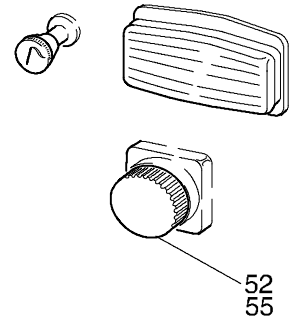

**936-2110**

Seite/Page 1 / 4

**936-2110**

Seite/Page 2 / 4

<b>Bild-Nr</b> Fig Fig Fig Fig Bild nr	<b>ET-Nr</b> Part-No No. de Piece No. de Pieza No. del Pezzo Detalj nr	<b>Stückzahl</b> Qty Qte Ctd Qta Antal		<b>Gegenstand</b> Description Designation Descripcion Designazione Benaemning
			<b>Bild 1</b>	<b>Graphic 1</b>
01	670 096 40	1	Armaturenblech Anzeige	Instrument board panel
02	542 515 40	1	Armaturenblech	Instrument board panel
03	670 228 40	1	Armaturenblech	Instrument board panel
04	507 049 98	12	Schraube	Screw
05	490 943 40	12	Rosette	Fitting
06	490 582 40	1	Steckdose mit Deckel	Safety socket
07	762 248 73	1	Zigarettenanzünder	Cigarette lighter
08	576 146 40	6	Einbaurahmen Zwischenstück	Sectional frame
09	576 145 40	6	Einbaurahmen Endstück	Frame end
			<b>Kontrollorgane</b>	<b>Gauges</b>
10	654 267 40	1	Tachograph km /h	Tachograph km /h
10	635 340 40	1	Tachograph m.p.h	Tachograph m.p.h
11	654 150 40	1	Meldeleuchtenmodul 1	Indicator light modul 1
12	654 151 40	1	Meldeleuchtenmodul 2	Indicator light modul 2
13	654 149 40	1	Anzeigeinstrument	Multi display
14	654 042 40	1	Manometer 0-10 bar	Pressure gauge
15	440 393 40	1	Druckhaube, rot	Push hood, red
16	356 254 40	1	Meldeleuchte	Indicator light
17	356 156 40	1	Glühlampe	Bulb
18	576 050 40	3	Manometer 0-400 bar	Pressure gauge
			<b>Bild 2</b>	<b>Graphic 2</b>
			<b>Bedienelemente</b>	<b>Control units</b>
30	654 186 40	1	Zündstartschalter	Ignition switch
-	973 934 73	nB	Ersatzschlüssel zu Bild-Nr. 30	Spare key to fig-no: 30
31	551 039 40	1	Tastenkippschalter	Push-toggle switch
32	634 097 40	1	Symbol Gebläse	Symbolic blower
33	524 991 40	4	Tastenkippschalter	Push-toggle switch
34	586 766 40	1	Symboleinsätze	Set of foils
35	490 498 40	1	Symbol Spiegelheizung	Symbolic mirror heater
36	524 948 40	1	Symbol Arbeitsscheinwerfer	Symbolic spotlight
37	461 232 40	1	Tastenkippschalter	Push-toggle switch
38	461 749 40	1	Symbol Hauptlicht	Symbolic beam
39	414 018 40	1	Tastenkippschalter	Push-toggle switch
40	461 191 40	1	Symbol Warnblinkanlage	Symbolic hazard flasher
41	461 507 40	1	Tastenkippschalter	Push-toggle switch
42	621 415 40	8	Glühlampe	Bulb
43	363 410 40	4	Blindplatte	Blank plate
50	244 690 40	1	Bedienungsschalter f. Heizung	Operating switch for heater
50	415 847 40	1	Bedienungsschalter f. Heizung (motorunabhängige Heizung)	Operating switch for heater (Heater independent of engine)