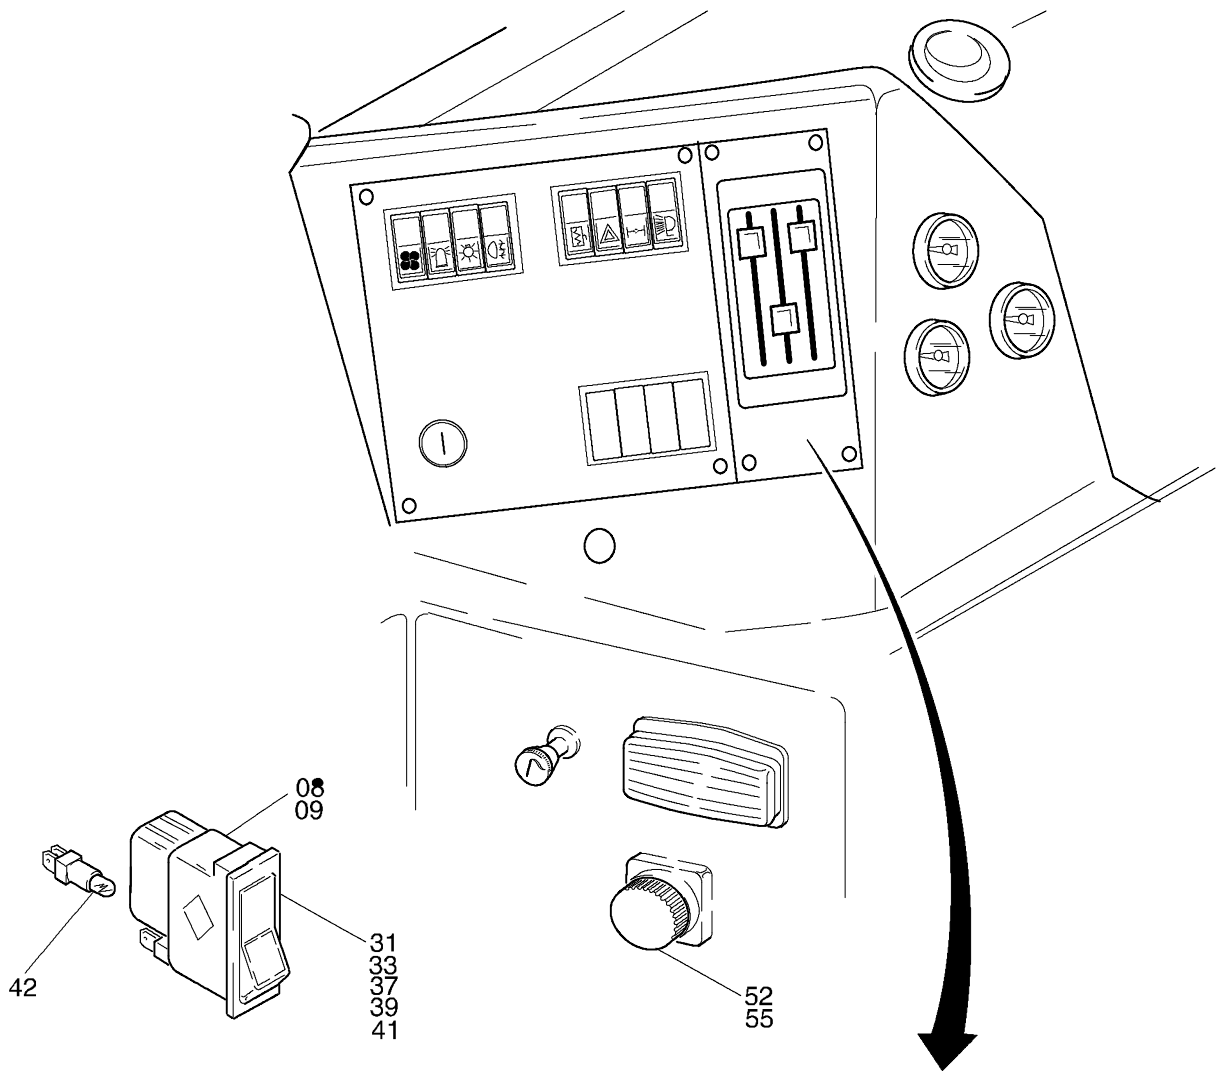

**936-2110**

Seite/Page 1 / 4

**936-2110**

Seite/Page 2 / 4

<b>Bild-Nr</b> Fig Fig Fig Fig Bild nr	<b>ET-Nr</b> Part-No No. de Piece No. de Pieza No. del Pezzo Detalj nr	<b>Stückzahl</b> Qty Qte Ctd Qta Antal		<b>Gegenstand</b> Description Designation Descripcion Designazione Benaemning
			<b>Bild 1</b>	<b>Graphic 1</b>
01	670 096 40	1	Armaturenblech Anzeige	Instrument board panel
02	542 515 40	1	Armaturenblech	Instrument board panel
03	670 228 40	1	Armaturenblech	Instrument board panel
04	507 049 98	12	Schraube	Screw
05	490 943 40	12	Rosette	Fitting
06	490 582 40	1	Steckdose mit Deckel	Safety socket
07	762 248 73	1	Zigarettenanzünder	Cigarette lighter
08	576 146 40	6	Einbaurahmen Zwischenstück	Sectional frame
09	576 145 40	6	Einbaurahmen Endstück	Frame end
			<b>Kontrollorgane</b>	<b>Gauges</b>
10	654 267 40	1	Tachograph km /h	Tachograph km /h
10	635 340 40	1	Tachograph m.p.h	Tachograph m.p.h
11	654 150 40	1	Meldeleuchtenmodul 1	Indicator light modul 1
12	654 151 40	1	Meldeleuchtenmodul 2	Indicator light modul 2
13	654 149 40	1	Anzeigeinstrument	Multi display
14	654 042 40	1	Manometer 0-10 bar	Pressure gauge
15	440 393 40	1	Druckhaube, rot	Push hood, red
16	356 254 40	1	Meldeleuchte	Indicator light
17	356 156 40	1	Glühlampe	Bulb
18	576 050 40	3	Manometer 0-400 bar	Pressure gauge
			<b>Bild 2</b>	<b>Graphic 2</b>
			<b>Bedienelemente</b>	<b>Control units</b>
30	654 186 40	1	Zündstartschalter	Ignition switch
-	973 934 73	nB	Ersatzschlüssel zu Bild-Nr. 30	Spare key to fig-no: 30
31	551 039 40	1	Tastenkippschalter	Push-toggle switch
32	634 097 40	1	Symbol Gebläse	Symbolic blower
33	524 991 40	4	Tastenkippschalter	Push-toggle switch
34	586 766 40	1	Symboleinsätze	Set of foils
35	490 498 40	1	Symbol Spiegelheizung	Symbolic mirror heater
36	524 948 40	1	Symbol Arbeitsscheinwerfer	Symbolic spotlight
37	461 232 40	1	Tastenkippschalter	Push-toggle switch
38	461 749 40	1	Symbol Hauptlicht	Symbolic beam
39	414 018 40	1	Tastenkippschalter	Push-toggle switch
40	461 191 40	1	Symbol Warnblinkanlage	Symbolic hazard flasher
41	461 507 40	1	Tastenkippschalter	Push-toggle switch
42	621 415 40	8	Glühlampe	Bulb
43	363 410 40	4	Blindplatte	Blank plate
50	244 690 40	1	Bedienungsschalter f. Heizung	Operating switch for heater
50	415 847 40	1	Bedienungsschalter f. Heizung (motorunabhängige Heizung)	Operating switch for heater (Heater independent of engine)