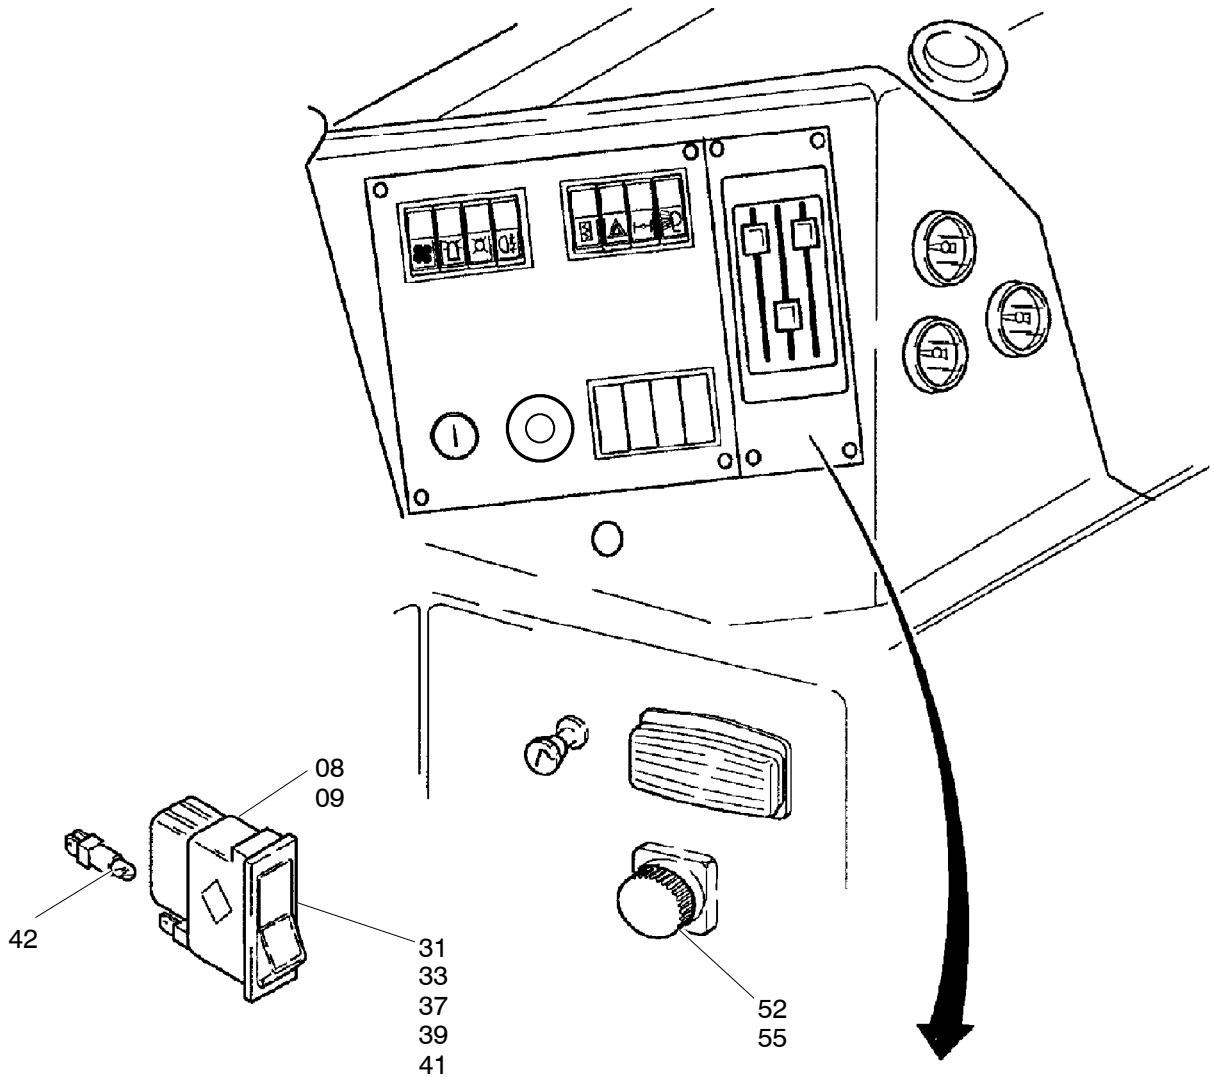

**936-2110a**

Seite/Page 1 / 4

<b>Bild-Nr</b> Fig Fig Fig Fig Bild nr	<b>ET-Nr</b> Part-No No. de Piece No. de Pieza No. del Pezzo Detalj nr	<b>Stückzahl</b> Qty Qte Ctd Qta Antal		<b>Gegenstand</b> Description Designation Descripcion Designazione Benaemning
			<b>Bild 1</b>	<b>Graphic 1</b>
01	670 271 40	1	Armaturenblech Anzeige	Instrument board panel
02	542 515 40	1	Armaturenblech	Instrument board panel
03	670 272 40	1	Armaturenblech	Instrument board panel
04	507 049 98	12	Schraube	Screw
05	490 943 40	12	Rosette	Fitting
06	490 582 40	1	Steckdose mit Deckel	Safety socket
07	762 248 73	1	Zigarettenanzünder	Cigarette lighter
08	576 146 40	6	Einbaurahmen Zwischenstück	Sectional frame
09	576 145 40	6	Einbaurahmen Endstück	Frame end
			<b>Kontrollorgane</b>	<b>Gauges</b>
10	654 267 40	1	Tachograph km /h	Tachograph km /h
10	000 168 12	1	Tachograph m.p.h	Tachograph m.p.h
11	654 150 40	1	Meldeleuchtenmodul 1	Indicator light modul 1
12	654 151 40	1	Meldeleuchtenmodul 2	Indicator light modul 2
13	654 149 40	1	Anzeigeinstrument	Multi display
14	654 042 40	1	Manometer 0-10 bar	Pressure gauge
15	440 393 40	1	Druckhaube, rot	Push hood, red
16	356 254 40	1	Meldeleuchte	Indicator light
17	356 156 40	1	Glühlampe	Bulb
18	576 050 40	3	Manometer 0-400 bar	Pressure gauge
			<b>Bild 2</b>	<b>Graphic 2</b>
			<b>Bedienelemente</b>	<b>Control units</b>
30	655 114 40	1	Zündstartschalter	Ignition switch
-	973 934 73	nB	Ersatzschlüssel zu Bild-Nr. 30	Spare key to fig-no: 30
31	551 039 40	1	Tastenkippeschalter	Push-toggle switch
32	634 097 40	1	Symbol Gebläse	Symbolic blower
33	524 991 40	4	Tastenkippeschalter	Push-toggle switch
34	586 766 40	1	Symboleinsätze	Set of foils
35	490 498 40	1	Symbol Spiegelheizung	Symbolic mirror heater
36	524 948 40	1	Symbol Arbeitsscheinwerfer	Symbolic spotlight
37	461 232 40	1	Tastenkippeschalter	Push-toggle switch
38	461 749 40	1	Symbol Hauptlicht	Symbolic beam
39	414 018 40	1	Tastenkippeschalter	Push-toggle switch
40	461 191 40	1	Symbol Warnblinkanlage	Symbolic hazard flasher
41	461 507 40	1	Tastenkippeschalter	Push-toggle switch
42	621 415 40	8	Glühlampe	Bulb
43	363 410 40	5	Blindplatte	Blank plate
44	654 190 40	1	Notstop-Vorsatz Drehentriegelung	Emergency-stop Slew locking off