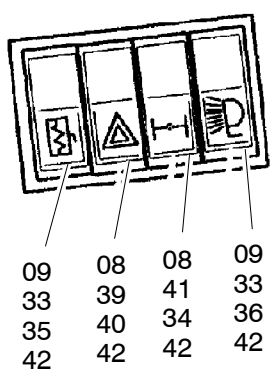

**936-2110a**

Seite/Page 1 / 4

<b>Bild-Nr</b> Fig Fig Fig Fig Bild nr	<b>ET-Nr</b> Part-No No. de Piece No. de Pieza No. del Pezzo Detalj nr	<b>Stückzahl</b> Qty Qte Ctd Qta Antal		<b>Gegenstand</b> Description Designation Descripcion Designazione Benaemning
			<b>Bild 1</b>	<b>Graphic 1</b>
01	670 271 40	1	Armaturenblech Anzeige	Instrument board panel
02	542 515 40	1	Armaturenblech	Instrument board panel
03	670 272 40	1	Armaturenblech	Instrument board panel
04	507 049 98	12	Schraube	Screw
05	490 943 40	12	Rosette	Fitting
06	490 582 40	1	Steckdose mit Deckel	Safety socket
07	762 248 73	1	Zigarettenanzünder	Cigarette lighter
08	576 146 40	6	Einbaurahmen Zwischenstück	Sectional frame
09	576 145 40	6	Einbaurahmen Endstück	Frame end
			<b>Kontrollorgane</b>	<b>Gauges</b>
10	654 267 40	1	Tachograph km /h	Tachograph km /h
10	000 168 12	1	Tachograph m.p.h	Tachograph m.p.h
11	654 150 40	1	Meldeleuchtenmodul 1	Indicator light modul 1
12	654 151 40	1	Meldeleuchtenmodul 2	Indicator light modul 2
13	654 149 40	1	Anzeigeinstrument	Multi display
14	654 042 40	1	Manometer 0-10 bar	Pressure gauge
15	440 393 40	1	Druckhaube, rot	Push hood, red
16	356 254 40	1	Meldeleuchte	Indicator light
17	356 156 40	1	Glühlampe	Bulb
18	576 050 40	3	Manometer 0-400 bar	Pressure gauge
			<b>Bild 2</b>	<b>Graphic 2</b>
			<b>Bedienelemente</b>	<b>Control units</b>
30	655 114 40	1	Zündstartschalter	Ignition switch
-	973 934 73	nB	Ersatzschlüssel zu Bild-Nr. 30	Spare key to fig-no: 30
31	551 039 40	1	Tastenkippeschalter	Push-toggle switch
32	634 097 40	1	Symbol Gebläse	Symbolic blower
33	524 991 40	4	Tastenkippeschalter	Push-toggle switch
34	586 766 40	1	Symboleinsätze	Set of foils
35	490 498 40	1	Symbol Spiegelheizung	Symbolic mirror heater
36	524 948 40	1	Symbol Arbeitsscheinwerfer	Symbolic spotlight
37	461 232 40	1	Tastenkippeschalter	Push-toggle switch
38	461 749 40	1	Symbol Hauptlicht	Symbolic beam
39	414 018 40	1	Tastenkippeschalter	Push-toggle switch
40	461 191 40	1	Symbol Warnblinkanlage	Symbolic hazard flasher
41	461 507 40	1	Tastenkippeschalter	Push-toggle switch
42	621 415 40	8	Glühlampe	Bulb
43	363 410 40	5	Blindplatte	Blank plate
44	654 190 40	1	Notstop-Vorsatz Drehentriegelung	Emergency-stop Slew locking off