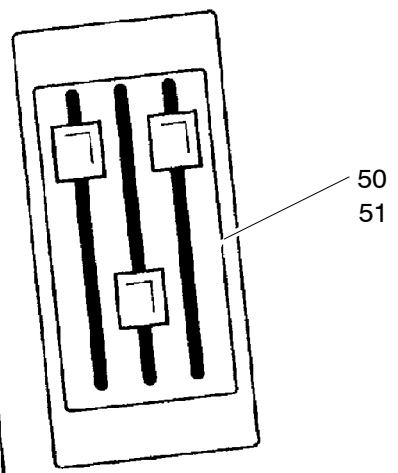

**936-2110a**

Seite/Page 1 / 4

<b>Bild-Nr</b> Fig Fig Fig Fig Bild nr	<b>ET-Nr</b> Part-No No. de Piece No. de Pieza No. del Pezzo Detalj nr	<b>Stückzahl</b> Qty Qte Ctd Qta Antal		<b>Gegenstand</b> Description Designation Descripcion Designazione Benaemning
			<b>Bild 1</b>	<b>Graphic 1</b>
01	670 271 40	1	Armaturenblech Anzeige	Instrument board panel
02	542 515 40	1	Armaturenblech	Instrument board panel
03	670 272 40	1	Armaturenblech	Instrument board panel
04	507 049 98	12	Schraube	Screw
05	490 943 40	12	Rosette	Fitting
06	490 582 40	1	Steckdose mit Deckel	Safety socket
07	762 248 73	1	Zigarettenanzünder	Cigarette lighter
08	576 146 40	6	Einbaurahmen Zwischenstück	Sectional frame
09	576 145 40	6	Einbaurahmen Endstück	Frame end
			<b>Kontrollorgane</b>	<b>Gauges</b>
10	654 267 40	1	Tachograph km /h	Tachograph km /h
10	000 168 12	1	Tachograph m.p.h	Tachograph m.p.h
11	654 150 40	1	Meldeleuchtenmodul 1	Indicator light modul 1
12	654 151 40	1	Meldeleuchtenmodul 2	Indicator light modul 2
13	654 149 40	1	Anzeigeinstrument	Multi display
14	654 042 40	1	Manometer 0-10 bar	Pressure gauge
15	440 393 40	1	Druckhaube, rot	Push hood, red
16	356 254 40	1	Meldeleuchte	Indicator light
17	356 156 40	1	Glühlampe	Bulb
18	576 050 40	3	Manometer 0-400 bar	Pressure gauge
			<b>Bild 2</b>	<b>Graphic 2</b>
			<b>Bedienelemente</b>	<b>Control units</b>
30	655 114 40	1	Zündstartschalter	Ignition switch
-	973 934 73	nB	Ersatzschlüssel zu Bild-Nr. 30	Spare key to fig-no: 30
31	551 039 40	1	Tastenkippeschalter	Push-toggle switch
32	634 097 40	1	Symbol Gebläse	Symbolic blower
33	524 991 40	4	Tastenkippeschalter	Push-toggle switch
34	586 766 40	1	Symboleinsätze	Set of foils
35	490 498 40	1	Symbol Spiegelheizung	Symbolic mirror heater
36	524 948 40	1	Symbol Arbeitsscheinwerfer	Symbolic spotlight
37	461 232 40	1	Tastenkippeschalter	Push-toggle switch
38	461 749 40	1	Symbol Hauptlicht	Symbolic beam
39	414 018 40	1	Tastenkippeschalter	Push-toggle switch
40	461 191 40	1	Symbol Warnblinkanlage	Symbolic hazard flasher
41	461 507 40	1	Tastenkippeschalter	Push-toggle switch
42	621 415 40	8	Glühlampe	Bulb
43	363 410 40	5	Blindplatte	Blank plate
44	654 190 40	1	Notstop-Vorsatz Drehentriegelung	Emergency-stop Slew locking off