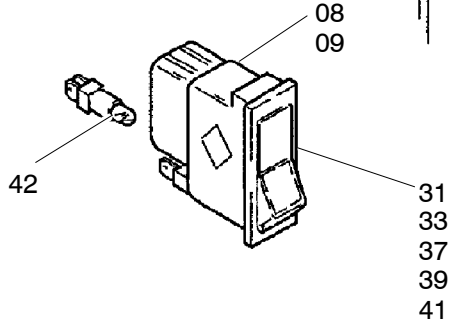

**936-2110a**

Seite/Page 1 / 4

<b>Bild-Nr</b> Fig Fig Fig Fig Bild nr	<b>ET-Nr</b> Part-No No. de Piece No. de Pieza No. del Pezzo Detalj nr	<b>Stückzahl</b> Qty Qte Ctd Qta Antal		<b>Gegenstand</b> Description Designation Descripcion Designazione Benaemning
			<b>Bild 1</b>	<b>Graphic 1</b>
01	670 271 40	1	Armaturenblech Anzeige	Instrument board panel
02	542 515 40	1	Armaturenblech	Instrument board panel
03	670 272 40	1	Armaturenblech	Instrument board panel
04	507 049 98	12	Schraube	Screw
05	490 943 40	12	Rosette	Fitting
06	490 582 40	1	Steckdose mit Deckel	Safety socket
07	762 248 73	1	Zigarettenanzünder	Cigarette lighter
08	576 146 40	6	Einbaurahmen Zwischenstück	Sectional frame
09	576 145 40	6	Einbaurahmen Endstück	Frame end
			<b>Kontrollorgane</b>	<b>Gauges</b>
10	654 267 40	1	Tachograph km /h	Tachograph km /h
10	000 168 12	1	Tachograph m.p.h	Tachograph m.p.h
11	654 150 40	1	Meldeleuchtenmodul 1	Indicator light modul 1
12	654 151 40	1	Meldeleuchtenmodul 2	Indicator light modul 2
13	654 149 40	1	Anzeigeinstrument	Multi display
14	654 042 40	1	Manometer 0-10 bar	Pressure gauge
15	440 393 40	1	Druckhaube, rot	Push hood, red
16	356 254 40	1	Meldeleuchte	Indicator light
17	356 156 40	1	Glühlampe	Bulb
18	576 050 40	3	Manometer 0-400 bar	Pressure gauge
			<b>Bild 2</b>	<b>Graphic 2</b>
			<b>Bedienelemente</b>	<b>Control units</b>
30	655 114 40	1	Zündstartschalter	Ignition switch
-	973 934 73	nB	Ersatzschlüssel zu Bild-Nr. 30	Spare key to fig-no: 30
31	551 039 40	1	Tastenkippeschalter	Push-toggle switch
32	634 097 40	1	Symbol Gebläse	Symbolic blower
33	524 991 40	4	Tastenkippeschalter	Push-toggle switch
34	586 766 40	1	Symboleinsätze	Set of foils
35	490 498 40	1	Symbol Spiegelheizung	Symbolic mirror heater
36	524 948 40	1	Symbol Arbeitsscheinwerfer	Symbolic spotlight
37	461 232 40	1	Tastenkippeschalter	Push-toggle switch
38	461 749 40	1	Symbol Hauptlicht	Symbolic beam
39	414 018 40	1	Tastenkippeschalter	Push-toggle switch
40	461 191 40	1	Symbol Warnblinkanlage	Symbolic hazard flasher
41	461 507 40	1	Tastenkippeschalter	Push-toggle switch
42	621 415 40	8	Glühlampe	Bulb
43	363 410 40	5	Blindplatte	Blank plate
44	654 190 40	1	Notstop-Vorsatz Drehentriegelung	Emergency-stop Slew locking off