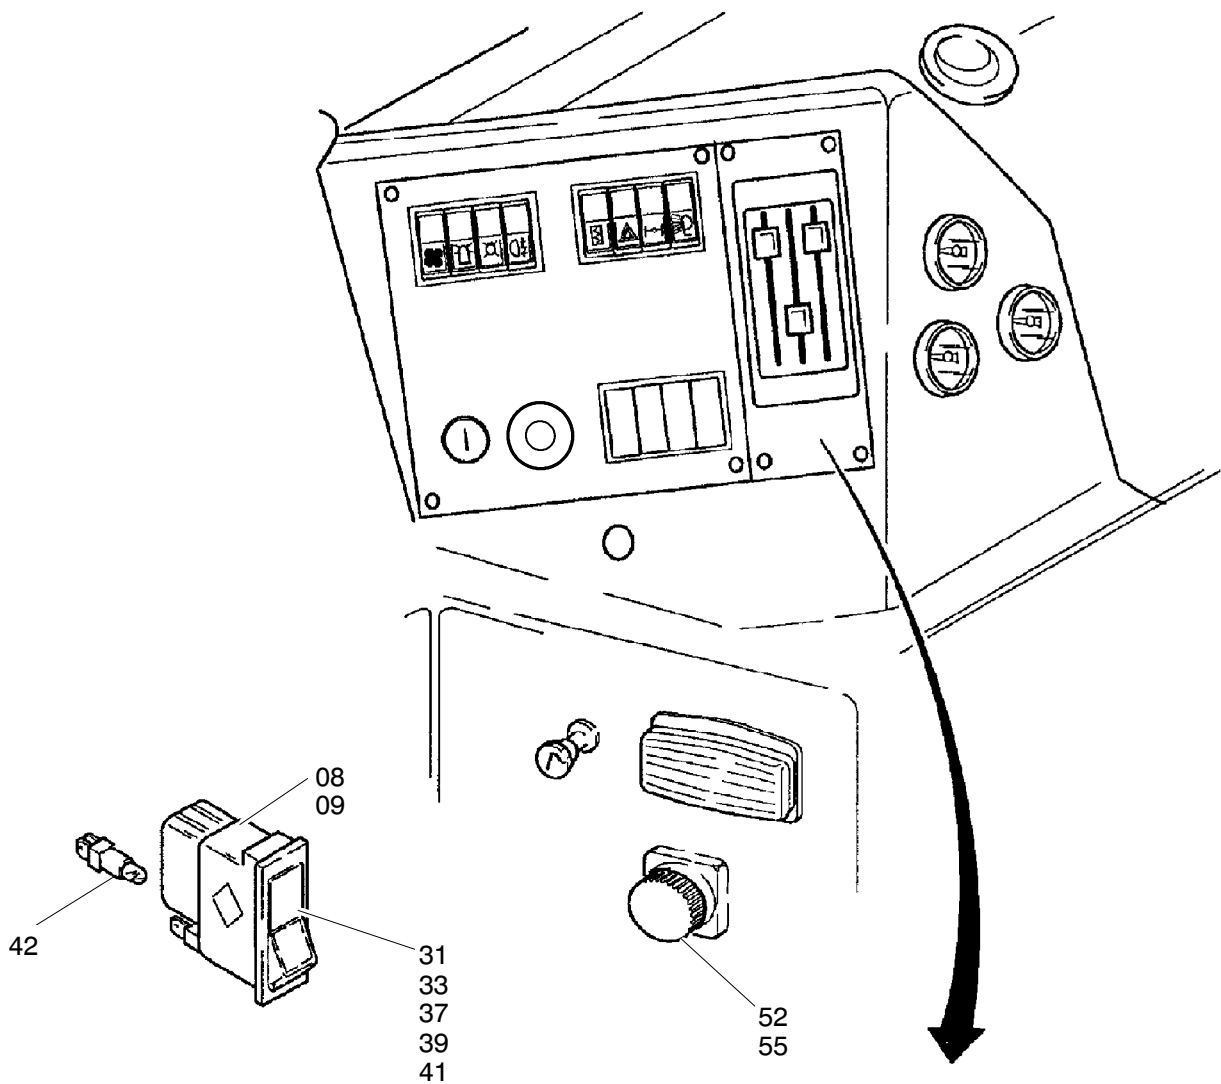

**936-2110b**

**936-2110b**

Bild-Nr Fig Fig Fig Fig Bild nr	ET-Nr Part-No No. de Piece No. de Pieza No. del Pezzo Detalj nr	Stückzahl Qty Qte Ctd Qta Antal	Gegenstand Description Designation Descripcion Designazione Benaemning	
			<b>Bild 1</b>	<b>Graphic 1</b>
01	670 271 40	1	Armaturenblech Anzeige	Instrument board panel
02	542 515 40	1	Armaturenblech	Instrument board panel
03	670 272 40	1	Armaturenblech	Instrument board panel
04	507 049 98	12	Schraube	Screw
05	490 943 40	12	Rosette	Fitting
06	490 582 40	1	Steckdose mit Deckel	Safety socket
07	762 248 73	1	Zigarettenanzünder	Cigarette lighter
08	576 146 40	6	Einbaurahmen Zwischenstück	Sectional frame
09	576 145 40	6	Einbaurahmen Endstück	Frame end
			<b>Kontrollorgane</b>	<b>Gauges</b>
10	654 267 40	1	Tachograph km /h	Tachograph km /h
10	000 168 12	1	Tachograph m.p.h	Tachograph m.p.h
11	654 150 40	1	Meldeleuchtenmodul 1	Indicator light modul 1
12	654 151 40	1	Meldeleuchtenmodul 2	Indicator light modul 2
13	654 149 40	1	Anzeigeeinstrument	Multi display
14	654 042 40	1	Manometer 0-10 bar	Pressure gauge
15	440 393 40	1	Druckhaube, rot	Push hood, red
16	356 254 40	1	Meldeleuchte	Indicator light
17	356 156 40	1	Glühlampe	Bulb
18	000 810 12	3	Manometer 0-400 bar	Pressure gauge
			<b>Bild 2</b>	<b>Graphic 2</b>
			<b>Bedienelemente</b>	<b>Control units</b>
30	654 186 40	1	Zündstartschalter	Ignition switch
-	973 934 73	nB	Ersatzschlüssel zu Bild-Nr. 30	Spare key to fig-no: 30
31	551 039 40	1	Tastenkippeschalter	Push-toggle switch
32	634 097 40	1	Symbol Gebläse	Symbolic blower
33	524 991 40	5	Tastenkippeschalter	Push-toggle switch
34	586 766 40	1	Symboleinsätze	Set of foils
35	490 498 40	1	Symbol Spiegelheizung	Symbolic mirror heater
36	524 948 40	1	Symbol Arbeitsscheinwerfer	Symbolic spotlight
37	461 232 40	1	Tastenkippeschalter	Push-toggle switch
38	461 749 40	1	Symbol Hauptlicht	Symbolic beam
39	414 018 40	1	Tastenkippeschalter	Push-toggle switch
40	461 191 40	1	Symbol Warnblinkanlage	Symbolic hazard flasher
41	461 507 40	1	Tastenkippeschalter	Push-toggle switch
42	621 415 40	8	Glühlampe	Bulb
43	363 410 40	4	Blindplatte	Blank plate
44	654 190 40	1	Notstop-Vorsatz Drehentriegelung	Emergency-stop Slew locking off
<b>Armaturen Brett Dash Board</b>			<b>936-2110b</b>	
			Seite/Page 3 / 4	