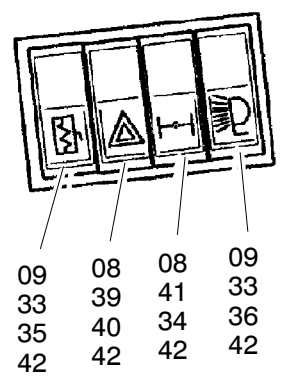

**936-2110b**

**936-2110b**

Bild-Nr Fig Fig Fig Fig Bild nr	ET-Nr Part-No No. de Piece No. de Pieza No. del Pezzo Detalj nr	Stückzahl Qty Qte Ctd Qta Antal	Gegenstand Description Designation Descripcion Designazione Benaemning	
			<b>Bild 1</b>	<b>Graphic 1</b>
01	670 271 40	1	Armaturenblech Anzeige	Instrument board panel
02	542 515 40	1	Armaturenblech	Instrument board panel
03	670 272 40	1	Armaturenblech	Instrument board panel
04	507 049 98	12	Schraube	Screw
05	490 943 40	12	Rosette	Fitting
06	490 582 40	1	Steckdose mit Deckel	Safety socket
07	762 248 73	1	Zigarettenanzünder	Cigarette lighter
08	576 146 40	6	Einbaurahmen Zwischenstück	Sectional frame
09	576 145 40	6	Einbaurahmen Endstück	Frame end
			<b>Kontrollorgane</b>	<b>Gauges</b>
10	654 267 40	1	Tachograph km /h	Tachograph km /h
10	000 168 12	1	Tachograph m.p.h	Tachograph m.p.h
11	654 150 40	1	Meldeleuchtenmodul 1	Indicator light modul 1
12	654 151 40	1	Meldeleuchtenmodul 2	Indicator light modul 2
13	654 149 40	1	Anzeigeeinstrument	Multi display
14	654 042 40	1	Manometer 0-10 bar	Pressure gauge
15	440 393 40	1	Druckhaube, rot	Push hood, red
16	356 254 40	1	Meldeleuchte	Indicator light
17	356 156 40	1	Glühlampe	Bulb
18	000 810 12	3	Manometer 0-400 bar	Pressure gauge
			<b>Bild 2</b>	<b>Graphic 2</b>
			<b>Bedienelemente</b>	<b>Control units</b>
30	654 186 40	1	Zündstartschalter	Ignition switch
-	973 934 73	nB	Ersatzschlüssel zu Bild-Nr. 30	Spare key to fig-no: 30
31	551 039 40	1	Tastenkippeschalter	Push-toggle switch
32	634 097 40	1	Symbol Gebläse	Symbolic blower
33	524 991 40	5	Tastenkippeschalter	Push-toggle switch
34	586 766 40	1	Symboleinsätze	Set of foils
35	490 498 40	1	Symbol Spiegelheizung	Symbolic mirror heater
36	524 948 40	1	Symbol Arbeitsscheinwerfer	Symbolic spotlight
37	461 232 40	1	Tastenkippeschalter	Push-toggle switch
38	461 749 40	1	Symbol Hauptlicht	Symbolic beam
39	414 018 40	1	Tastenkippeschalter	Push-toggle switch
40	461 191 40	1	Symbol Warnblinkanlage	Symbolic hazard flasher
41	461 507 40	1	Tastenkippeschalter	Push-toggle switch
42	621 415 40	8	Glühlampe	Bulb
43	363 410 40	4	Blindplatte	Blank plate
44	654 190 40	1	Notstop-Vorsatz Drehentriegelung	Emergency-stop Slew locking off
<b>Armaturen Brett Dash Board</b>			<b>936-2110b</b>	
			Seite/Page 3 / 4	