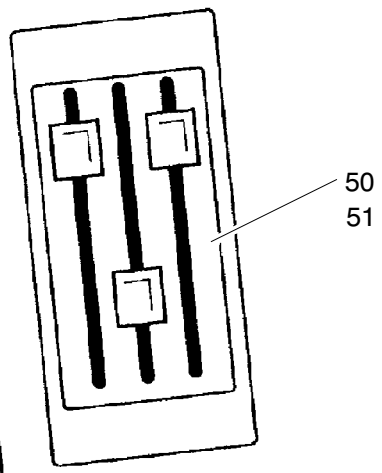

**936-2110b**

**936-2110b**

Bild-Nr Fig Fig Fig Fig Bild nr	ET-Nr Part-No No. de Piece No. de Pieza No. del Pezzo Detalj nr	Stückzahl Qty Qte Ctd Qta Antal	Gegenstand Description Designation Descripcion Designazione Benaemning	
			<b>Bild 1</b>	<b>Graphic 1</b>
01	670 271 40	1	Armaturenblech Anzeige	Instrument board panel
02	542 515 40	1	Armaturenblech	Instrument board panel
03	670 272 40	1	Armaturenblech	Instrument board panel
04	507 049 98	12	Schraube	Screw
05	490 943 40	12	Rosette	Fitting
06	490 582 40	1	Steckdose mit Deckel	Safety socket
07	762 248 73	1	Zigarettenanzünder	Cigarette lighter
08	576 146 40	6	Einbaurahmen Zwischenstück	Sectional frame
09	576 145 40	6	Einbaurahmen Endstück	Frame end
			<b>Kontrollorgane</b>	<b>Gauges</b>
10	654 267 40	1	Tachograph km /h	Tachograph km /h
10	000 168 12	1	Tachograph m.p.h	Tachograph m.p.h
11	654 150 40	1	Meldeleuchtenmodul 1	Indicator light modul 1
12	654 151 40	1	Meldeleuchtenmodul 2	Indicator light modul 2
13	654 149 40	1	Anzeigeeinstrument	Multi display
14	654 042 40	1	Manometer 0-10 bar	Pressure gauge
15	440 393 40	1	Druckhaube, rot	Push hood, red
16	356 254 40	1	Meldeleuchte	Indicator light
17	356 156 40	1	Glühlampe	Bulb
18	000 810 12	3	Manometer 0-400 bar	Pressure gauge
			<b>Bild 2</b>	<b>Graphic 2</b>
			<b>Bedienelemente</b>	<b>Control units</b>
30	654 186 40	1	Zündstartschalter	Ignition switch
-	973 934 73	nB	Ersatzschlüssel zu Bild-Nr. 30	Spare key to fig-no: 30
31	551 039 40	1	Tastenkippeschalter	Push-toggle switch
32	634 097 40	1	Symbol Gebläse	Symbolic blower
33	524 991 40	5	Tastenkippeschalter	Push-toggle switch
34	586 766 40	1	Symboleinsätze	Set of foils
35	490 498 40	1	Symbol Spiegelheizung	Symbolic mirror heater
36	524 948 40	1	Symbol Arbeitsscheinwerfer	Symbolic spotlight
37	461 232 40	1	Tastenkippeschalter	Push-toggle switch
38	461 749 40	1	Symbol Hauptlicht	Symbolic beam
39	414 018 40	1	Tastenkippeschalter	Push-toggle switch
40	461 191 40	1	Symbol Warnblinkanlage	Symbolic hazard flasher
41	461 507 40	1	Tastenkippeschalter	Push-toggle switch
42	621 415 40	8	Glühlampe	Bulb
43	363 410 40	4	Blindplatte	Blank plate
44	654 190 40	1	Notstop-Vorsatz Drehentriegelung	Emergency-stop Slew locking off
<b>Armaturen Brett Dash Board</b>			<b>936-2110b</b>	
			Seite/Page 3 / 4	