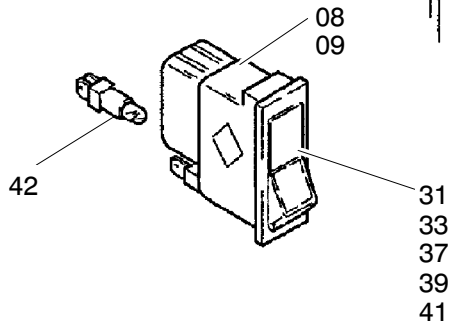

**936-2110b**

**936-2110b**

Bild-Nr Fig Fig Fig Fig Bild nr	ET-Nr Part-No No. de Piece No. de Pieza No. del Pezzo Detalj nr	Stückzahl Qty Qte Ctd Qta Antal	Gegenstand Description Designation Descripcion Designazione Benaemning	
			<b>Bild 1</b>	<b>Graphic 1</b>
01	670 271 40	1	Armaturenblech Anzeige	Instrument board panel
02	542 515 40	1	Armaturenblech	Instrument board panel
03	670 272 40	1	Armaturenblech	Instrument board panel
04	507 049 98	12	Schraube	Screw
05	490 943 40	12	Rosette	Fitting
06	490 582 40	1	Steckdose mit Deckel	Safety socket
07	762 248 73	1	Zigarettenanzünder	Cigarette lighter
08	576 146 40	6	Einbaurahmen Zwischenstück	Sectional frame
09	576 145 40	6	Einbaurahmen Endstück	Frame end
			<b>Kontrollorgane</b>	<b>Gauges</b>
10	654 267 40	1	Tachograph km /h	Tachograph km /h
10	000 168 12	1	Tachograph m.p.h	Tachograph m.p.h
11	654 150 40	1	Meldeleuchtenmodul 1	Indicator light modul 1
12	654 151 40	1	Meldeleuchtenmodul 2	Indicator light modul 2
13	654 149 40	1	Anzeigeeinstrument	Multi display
14	654 042 40	1	Manometer 0-10 bar	Pressure gauge
15	440 393 40	1	Druckhaube, rot	Push hood, red
16	356 254 40	1	Meldeleuchte	Indicator light
17	356 156 40	1	Glühlampe	Bulb
18	000 810 12	3	Manometer 0-400 bar	Pressure gauge
			<b>Bild 2</b>	<b>Graphic 2</b>
			<b>Bedienelemente</b>	<b>Control units</b>
30	654 186 40	1	Zündstartschalter	Ignition switch
-	973 934 73	nB	Ersatzschlüssel zu Bild-Nr. 30	Spare key to fig-no: 30
31	551 039 40	1	Tastenkippeschalter	Push-toggle switch
32	634 097 40	1	Symbol Gebläse	Symbolic blower
33	524 991 40	5	Tastenkippeschalter	Push-toggle switch
34	586 766 40	1	Symboleinsätze	Set of foils
35	490 498 40	1	Symbol Spiegelheizung	Symbolic mirror heater
36	524 948 40	1	Symbol Arbeitsscheinwerfer	Symbolic spotlight
37	461 232 40	1	Tastenkippeschalter	Push-toggle switch
38	461 749 40	1	Symbol Hauptlicht	Symbolic beam
39	414 018 40	1	Tastenkippeschalter	Push-toggle switch
40	461 191 40	1	Symbol Warnblinkanlage	Symbolic hazard flasher
41	461 507 40	1	Tastenkippeschalter	Push-toggle switch
42	621 415 40	8	Glühlampe	Bulb
43	363 410 40	4	Blindplatte	Blank plate
44	654 190 40	1	Notstop-Vorsatz Drehentriegelung	Emergency-stop Slew locking off
<b>Armaturen Brett Dash Board</b>			<b>936-2110b</b>	
			Seite/Page 3 / 4	