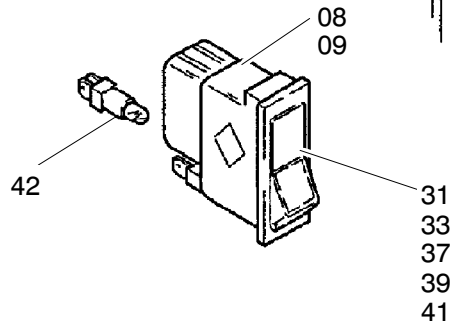

936-2110c

Seite/Page 1 / 4

936-2110c

Bild-Nr Fig Fig Fig Fig Bild nr	ET-Nr Part-No No. de Piece No. de Pieza No. del Pezzo Detalj nr	Stückzahl Qty Qte Ctd Qta Antal		Gegenstand Description Designation Descripcion Designazione Benaemning
			Bild 1	Graphic 1
01	670 271 40	1	Armaturenblech Anzeige	Instrument board panel
02	542 515 40	1	Armaturenblech	Instrument board panel
03	670 272 40	1	Armaturenblech	Instrument board panel
04	507 049 98	12	Schraube	Screw
05	490 943 40	12	Rosette	Fitting
06	490 582 40	1	Steckdose mit Deckel	Safety socket
07	762 248 73	1	Zigarettenanzünder	Cigarette lighter
08	576 146 40	6	Einbaurahmen Zwischenstück	Sectional frame
09	576 145 40	6	Einbaurahmen Endstück	Frame end
			Kontrollorgane	Gauges
10	654 267 40	1	Tachograph km /h	Tachograph km /h
10	000 168 12	1	Tachograph m.p.h	Tachograph m.p.h
11	654 150 40	1	Meldeleuchtenmodul 1	Indicator light modul 1
12	654 151 40	1	Meldeleuchtenmodul 2	Indicator light modul 2
13	654 149 40	1	Anzeigeinstrument	Multi display
14	654 042 40	1	Manometer 0-10 bar	Pressure gauge
15	440 393 40	1	Druckhaube, rot	Push hood, red
16	356 254 40	1	Meldeleuchte	Indicator light
17	356 156 40	1	Glühlampe	Bulb
18	000 810 12	3	Manometer 0-400 bar	Pressure gauge
			Bild 2	Graphic 2
			Bedienelemente	Control units
30	654 186 40	1	Zündstartschalter	Ignition switch
-	973 934 73	nB	Ersatzschlüssel zu Bild-Nr. 30	Spare key to fig-no: 30
31	551 039 40	1	Tastenkippschalter	Push-toggle switch
32	634 097 40	1	Symbol Gebläse	Symbolic blower
33	524 991 40	5	Tastenkippschalter	Push-toggle switch
34	586 766 40	1	Symboleinsätze	Set of foils
35	490 498 40	1	Symbol Spiegelheizung	Symbolic mirror heater
36	524 948 40	1	Symbol Arbeitsscheinwerfer	Symbolic spotlight
37	461 232 40	1	Tastenkippschalter	Push-toggle switch
38	461 749 40	1	Symbol Hauptlicht	Symbolic beam
39	414 018 40	1	Tastenkippschalter	Push-toggle switch
40	461 191 40	1	Symbol Warnblinkanlage	Symbolic hazard flasher
41	461 507 40	1	Tastenkippschalter	Push-toggle switch
42	621 415 40	8	Glühlampe	Bulb
43	363 410 40	4	Blindplatte	Blank plate
44	635 842 40	1	Notstop Drehentriegelung	Emergency-stop Slew locking off
Armaturen Brett Dash Board			936-2110c	
			Seite/Page 3 / 4	