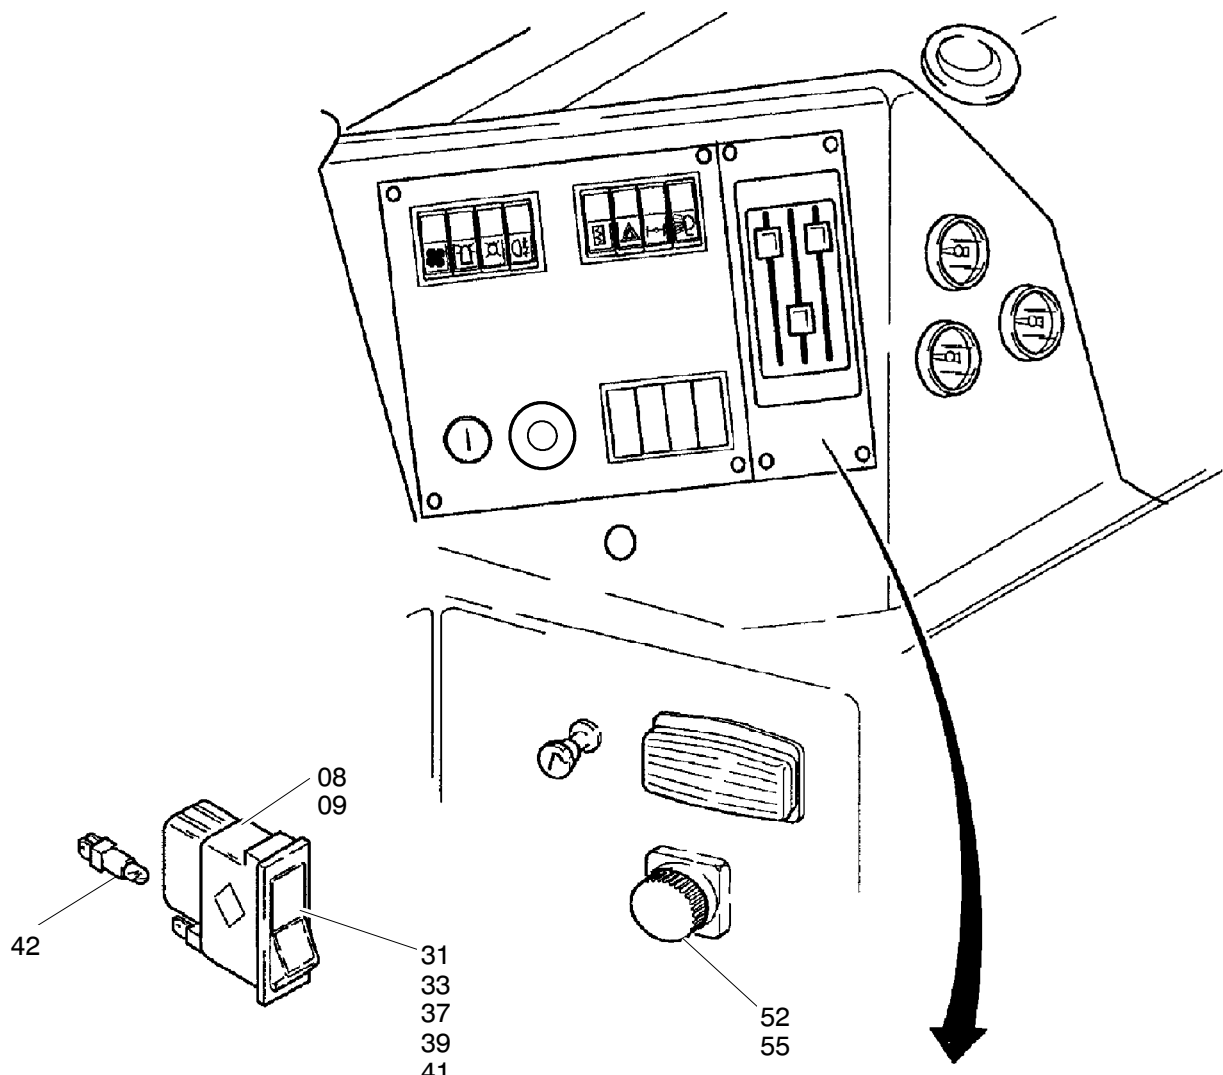

936-2110c

Seite/Page 1 / 4

936-2110c

Bild-Nr Fig Fig Fig Fig Bild nr	ET-Nr Part-No No. de Piece No. de Pieza No. del Pezzo Detalj nr	Stückzahl Qty Qte Ctd Qta Antal		Gegenstand Description Designation Descripcion Designazione Benaemning
			Bild 1	Graphic 1
01	670 271 40	1	Armaturenblech Anzeige	Instrument board panel
02	542 515 40	1	Armaturenblech	Instrument board panel
03	670 272 40	1	Armaturenblech	Instrument board panel
04	507 049 98	12	Schraube	Screw
05	490 943 40	12	Rosette	Fitting
06	490 582 40	1	Steckdose mit Deckel	Safety socket
07	762 248 73	1	Zigarettenanzünder	Cigarette lighter
08	576 146 40	6	Einbaurahmen Zwischenstück	Sectional frame
09	576 145 40	6	Einbaurahmen Endstück	Frame end
			Kontrollorgane	Gauges
10	654 267 40	1	Tachograph km /h	Tachograph km /h
10	000 168 12	1	Tachograph m.p.h	Tachograph m.p.h
11	654 150 40	1	Meldeleuchtenmodul 1	Indicator light modul 1
12	654 151 40	1	Meldeleuchtenmodul 2	Indicator light modul 2
13	654 149 40	1	Anzeigeinstrument	Multi display
14	654 042 40	1	Manometer 0-10 bar	Pressure gauge
15	440 393 40	1	Druckhaube, rot	Push hood, red
16	356 254 40	1	Meldeleuchte	Indicator light
17	356 156 40	1	Glühlampe	Bulb
18	000 810 12	3	Manometer 0-400 bar	Pressure gauge
			Bild 2	Graphic 2
			Bedienelemente	Control units
30	654 186 40	1	Zündstartschalter	Ignition switch
-	973 934 73	nB	Ersatzschlüssel zu Bild-Nr. 30	Spare key to fig-no: 30
31	551 039 40	1	Tastenkippschalter	Push-toggle switch
32	634 097 40	1	Symbol Gebläse	Symbolic blower
33	524 991 40	5	Tastenkippschalter	Push-toggle switch
34	586 766 40	1	Symboleinsätze	Set of foils
35	490 498 40	1	Symbol Spiegelheizung	Symbolic mirror heater
36	524 948 40	1	Symbol Arbeitsscheinwerfer	Symbolic spotlight
37	461 232 40	1	Tastenkippschalter	Push-toggle switch
38	461 749 40	1	Symbol Hauptlicht	Symbolic beam
39	414 018 40	1	Tastenkippschalter	Push-toggle switch
40	461 191 40	1	Symbol Warnblinkanlage	Symbolic hazard flasher
41	461 507 40	1	Tastenkippschalter	Push-toggle switch
42	621 415 40	8	Glühlampe	Bulb
43	363 410 40	4	Blindplatte	Blank plate
44	635 842 40	1	Notstop Drehentriegelung	Emergency-stop Slew locking off
Armaturen Brett Dash Board			936-2110c	
			Seite/Page 3 / 4	