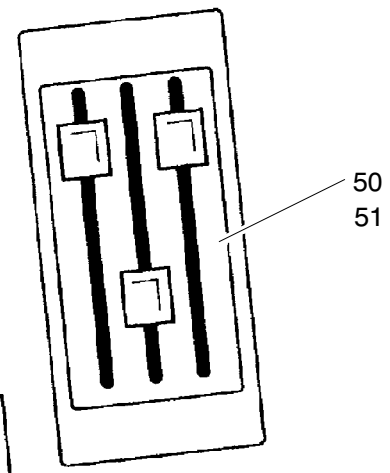

936-2110c

Seite/Page 1 / 4

936-2110c

Bild-Nr Fig Fig Fig Fig Bild nr	ET-Nr Part-No No. de Piece No. de Pieza No. del Pezzo Detalj nr	Stückzahl Qty Qte Ctd Qta Antal		Gegenstand Description Designation Descripcion Designazione Benaemning
			Bild 1	Graphic 1
01	670 271 40	1	Armaturenblech Anzeige	Instrument board panel
02	542 515 40	1	Armaturenblech	Instrument board panel
03	670 272 40	1	Armaturenblech	Instrument board panel
04	507 049 98	12	Schraube	Screw
05	490 943 40	12	Rosette	Fitting
06	490 582 40	1	Steckdose mit Deckel	Safety socket
07	762 248 73	1	Zigarettenanzünder	Cigarette lighter
08	576 146 40	6	Einbaurahmen Zwischenstück	Sectional frame
09	576 145 40	6	Einbaurahmen Endstück	Frame end
			Kontrollorgane	Gauges
10	654 267 40	1	Tachograph km /h	Tachograph km /h
10	000 168 12	1	Tachograph m.p.h	Tachograph m.p.h
11	654 150 40	1	Meldeleuchtenmodul 1	Indicator light modul 1
12	654 151 40	1	Meldeleuchtenmodul 2	Indicator light modul 2
13	654 149 40	1	Anzeigeinstrument	Multi display
14	654 042 40	1	Manometer 0-10 bar	Pressure gauge
15	440 393 40	1	Druckhaube, rot	Push hood, red
16	356 254 40	1	Meldeleuchte	Indicator light
17	356 156 40	1	Glühlampe	Bulb
18	000 810 12	3	Manometer 0-400 bar	Pressure gauge
			Bild 2	Graphic 2
			Bedienelemente	Control units
30	654 186 40	1	Zündstartschalter	Ignition switch
-	973 934 73	nB	Ersatzschlüssel zu Bild-Nr. 30	Spare key to fig-no: 30
31	551 039 40	1	Tastenkippschalter	Push-toggle switch
32	634 097 40	1	Symbol Gebläse	Symbolic blower
33	524 991 40	5	Tastenkippschalter	Push-toggle switch
34	586 766 40	1	Symboleinsätze	Set of foils
35	490 498 40	1	Symbol Spiegelheizung	Symbolic mirror heater
36	524 948 40	1	Symbol Arbeitsscheinwerfer	Symbolic spotlight
37	461 232 40	1	Tastenkippschalter	Push-toggle switch
38	461 749 40	1	Symbol Hauptlicht	Symbolic beam
39	414 018 40	1	Tastenkippschalter	Push-toggle switch
40	461 191 40	1	Symbol Warnblinkanlage	Symbolic hazard flasher
41	461 507 40	1	Tastenkippschalter	Push-toggle switch
42	621 415 40	8	Glühlampe	Bulb
43	363 410 40	4	Blindplatte	Blank plate
44	635 842 40	1	Notstop Drehentriegelung	Emergency-stop Slew locking off
Armaturen Brett Dash Board			936-2110c	
			Seite/Page 3 / 4	