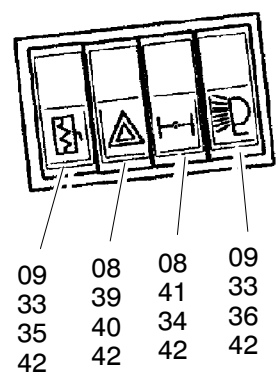

936-2110c

Seite/Page 1 / 4

936-2110c

Bild-Nr Fig Fig Fig Fig Bild nr	ET-Nr Part-No No. de Piece No. de Pieza No. del Pezzo Detalj nr	Stückzahl Qty Qte Ctd Qta Antal		Gegenstand Description Designation Descripcion Designazione Benaemning
			Bild 1	Graphic 1
01	670 271 40	1	Armaturenblech Anzeige	Instrument board panel
02	542 515 40	1	Armaturenblech	Instrument board panel
03	670 272 40	1	Armaturenblech	Instrument board panel
04	507 049 98	12	Schraube	Screw
05	490 943 40	12	Rosette	Fitting
06	490 582 40	1	Steckdose mit Deckel	Safety socket
07	762 248 73	1	Zigarettenanzünder	Cigarette lighter
08	576 146 40	6	Einbaurahmen Zwischenstück	Sectional frame
09	576 145 40	6	Einbaurahmen Endstück	Frame end
			Kontrollorgane	Gauges
10	654 267 40	1	Tachograph km /h	Tachograph km /h
10	000 168 12	1	Tachograph m.p.h	Tachograph m.p.h
11	654 150 40	1	Meldeleuchtenmodul 1	Indicator light modul 1
12	654 151 40	1	Meldeleuchtenmodul 2	Indicator light modul 2
13	654 149 40	1	Anzeigeinstrument	Multi display
14	654 042 40	1	Manometer 0-10 bar	Pressure gauge
15	440 393 40	1	Druckhaube, rot	Push hood, red
16	356 254 40	1	Meldeleuchte	Indicator light
17	356 156 40	1	Glühlampe	Bulb
18	000 810 12	3	Manometer 0-400 bar	Pressure gauge
			Bild 2	Graphic 2
			Bedienelemente	Control units
30	654 186 40	1	Zündstartschalter	Ignition switch
-	973 934 73	nB	Ersatzschlüssel zu Bild-Nr. 30	Spare key to fig-no: 30
31	551 039 40	1	Tastenkippschalter	Push-toggle switch
32	634 097 40	1	Symbol Gebläse	Symbolic blower
33	524 991 40	5	Tastenkippschalter	Push-toggle switch
34	586 766 40	1	Symboleinsätze	Set of foils
35	490 498 40	1	Symbol Spiegelheizung	Symbolic mirror heater
36	524 948 40	1	Symbol Arbeitsscheinwerfer	Symbolic spotlight
37	461 232 40	1	Tastenkippschalter	Push-toggle switch
38	461 749 40	1	Symbol Hauptlicht	Symbolic beam
39	414 018 40	1	Tastenkippschalter	Push-toggle switch
40	461 191 40	1	Symbol Warnblinkanlage	Symbolic hazard flasher
41	461 507 40	1	Tastenkippschalter	Push-toggle switch
42	621 415 40	8	Glühlampe	Bulb
43	363 410 40	4	Blindplatte	Blank plate
44	635 842 40	1	Notstop Drehentriegelung	Emergency-stop Slew locking off
Armaturen Brett Dash Board			936-2110c	
			Seite/Page 3 / 4	