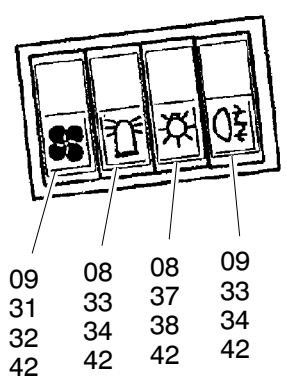

936-2110c

Seite/Page 1 / 4

936-2110c

Bild-Nr Fig Fig Fig Fig Bild nr	ET-Nr Part-No No. de Piece No. de Pieza No. del Pezzo Detalj nr	Stückzahl Qty Qte Ctd Qta Antal		Gegenstand Description Designation Descripcion Designazione Benaemning
			Bild 1	Graphic 1
01	670 271 40	1	Armaturenblech Anzeige	Instrument board panel
02	542 515 40	1	Armaturenblech	Instrument board panel
03	670 272 40	1	Armaturenblech	Instrument board panel
04	507 049 98	12	Schraube	Screw
05	490 943 40	12	Rosette	Fitting
06	490 582 40	1	Steckdose mit Deckel	Safety socket
07	762 248 73	1	Zigarettenanzünder	Cigarette lighter
08	576 146 40	6	Einbaurahmen Zwischenstück	Sectional frame
09	576 145 40	6	Einbaurahmen Endstück	Frame end
			Kontrollorgane	Gauges
10	654 267 40	1	Tachograph km /h	Tachograph km /h
10	000 168 12	1	Tachograph m.p.h	Tachograph m.p.h
11	654 150 40	1	Meldeleuchtenmodul 1	Indicator light modul 1
12	654 151 40	1	Meldeleuchtenmodul 2	Indicator light modul 2
13	654 149 40	1	Anzeigeinstrument	Multi display
14	654 042 40	1	Manometer 0-10 bar	Pressure gauge
15	440 393 40	1	Druckhaube, rot	Push hood, red
16	356 254 40	1	Meldeleuchte	Indicator light
17	356 156 40	1	Glühlampe	Bulb
18	000 810 12	3	Manometer 0-400 bar	Pressure gauge
			Bild 2	Graphic 2
			Bedienelemente	Control units
30	654 186 40	1	Zündstartschalter	Ignition switch
-	973 934 73	nB	Ersatzschlüssel zu Bild-Nr. 30	Spare key to fig-no: 30
31	551 039 40	1	Tastenkippschalter	Push-toggle switch
32	634 097 40	1	Symbol Gebläse	Symbolic blower
33	524 991 40	5	Tastenkippschalter	Push-toggle switch
34	586 766 40	1	Symboleinsätze	Set of foils
35	490 498 40	1	Symbol Spiegelheizung	Symbolic mirror heater
36	524 948 40	1	Symbol Arbeitsscheinwerfer	Symbolic spotlight
37	461 232 40	1	Tastenkippschalter	Push-toggle switch
38	461 749 40	1	Symbol Hauptlicht	Symbolic beam
39	414 018 40	1	Tastenkippschalter	Push-toggle switch
40	461 191 40	1	Symbol Warnblinkanlage	Symbolic hazard flasher
41	461 507 40	1	Tastenkippschalter	Push-toggle switch
42	621 415 40	8	Glühlampe	Bulb
43	363 410 40	4	Blindplatte	Blank plate
44	635 842 40	1	Notstop Drehentriegelung	Emergency-stop Slew locking off
Armaturen Brett Dash Board			936-2110c	
			Seite/Page 3 / 4	