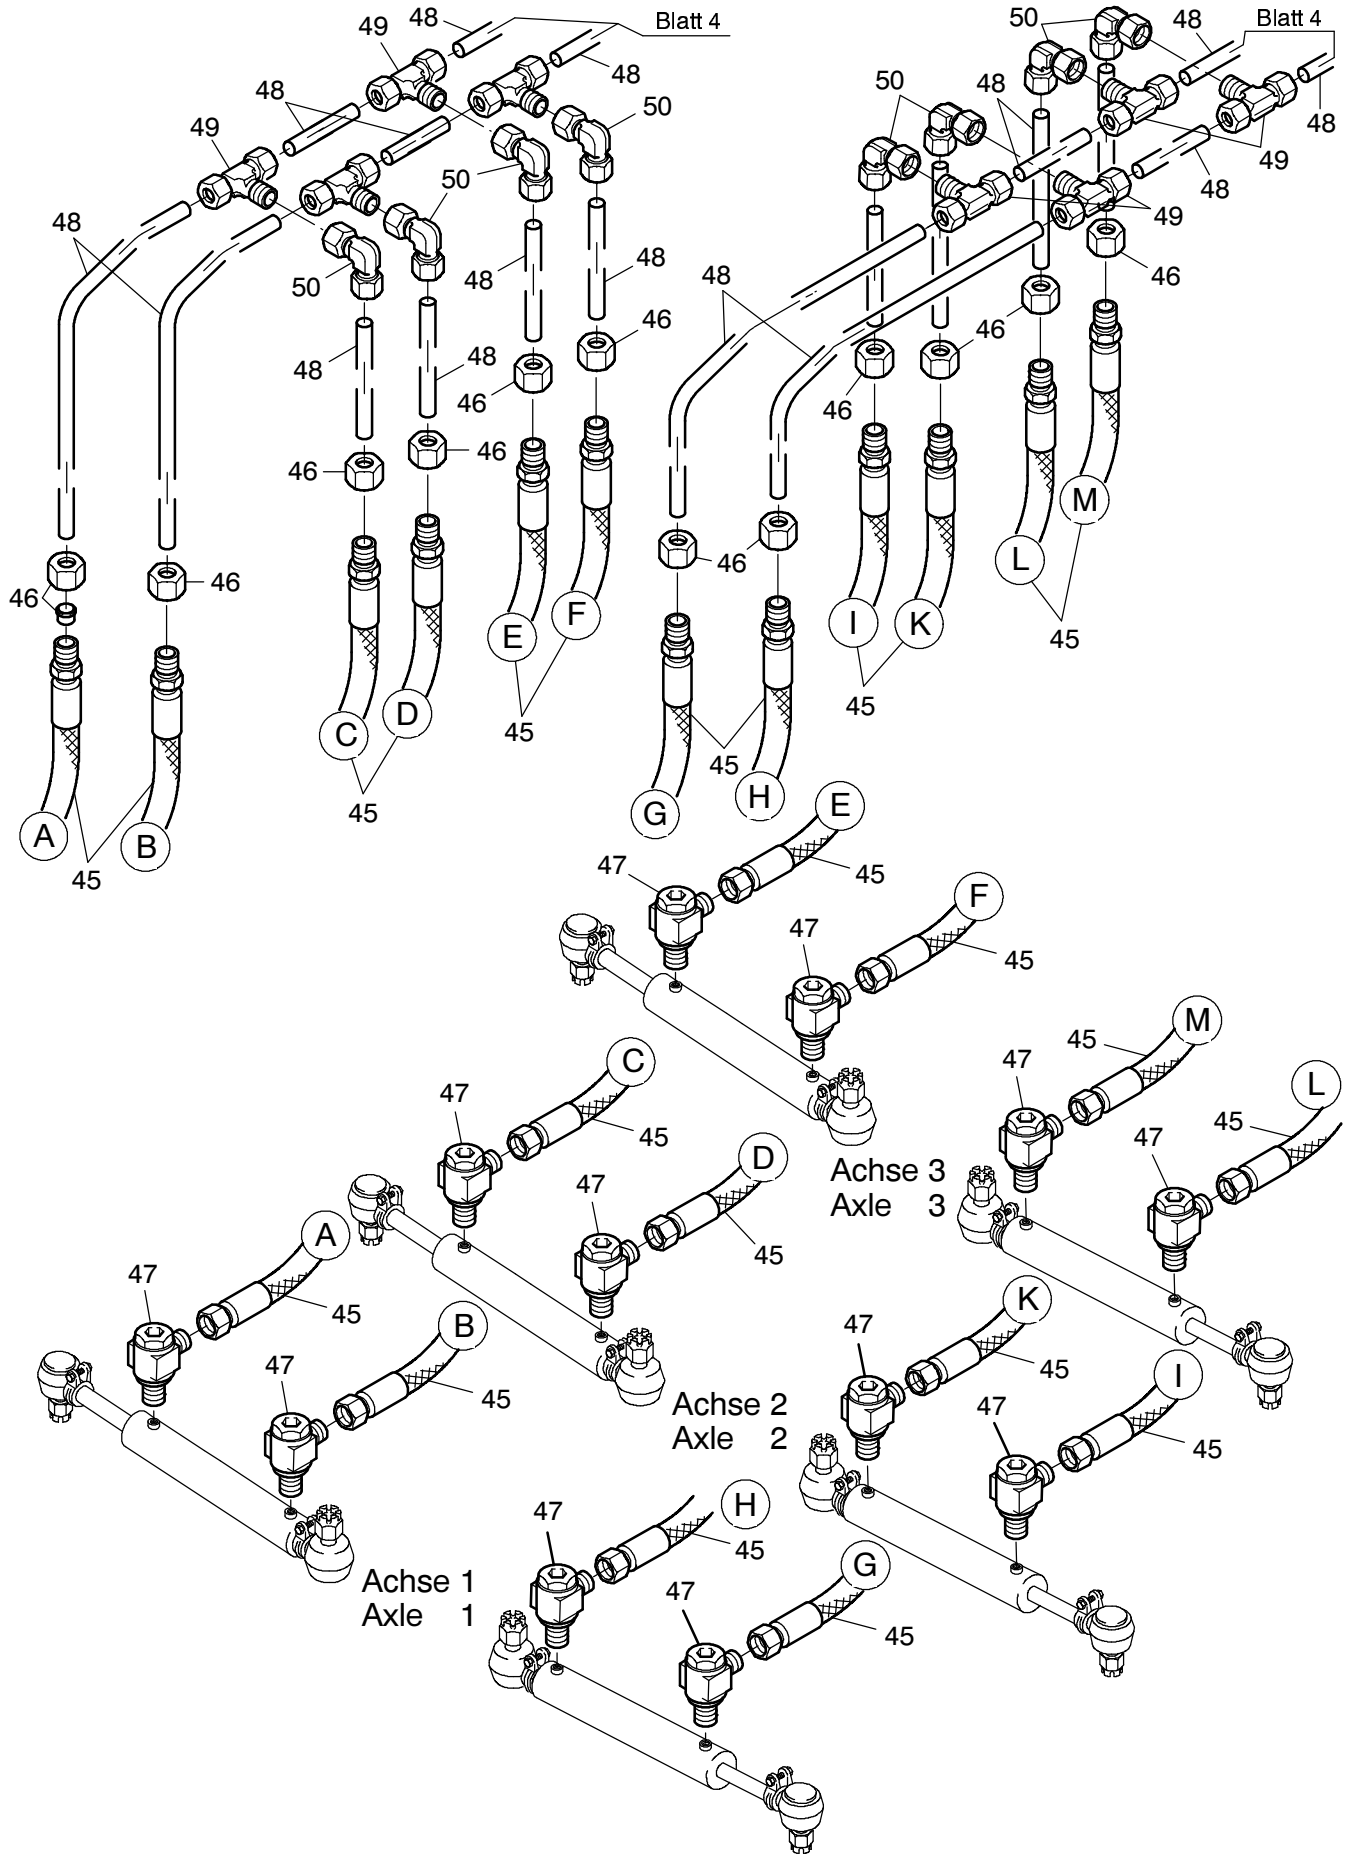

Blatt 7

**949-1830**

Seite/Page 2 / 10

**949-1830**

Seite/Page 4 / 10

**949-1830**

**949-1830**

Bild-Nr Fig Fig Fig Fig Bild nr	ET-Nr Part-No No. de Piece No. de Pieza No. del Pezzo Detalj nr	Stückzahl Qty Qte Ctd Qta Antal		Gegenstand Description Designation Descripcion Designazione Benaemning
01	131 105 12	1	Schlauchleitung DN20 x 2800	Hose assy.
05	551 457 40	1	Verschraubung	Union
06	372 618 99	1	Verschraubung	Union
07	576 401 40	1	Verschraubung	Union
08	634 498 40	1	Verschraubung	Union
09	372 715 99	2	Verschraubung	Union
10	551 530 40	1	Verschraubung	Union
11	215 820 99	-	Rohrleitung	Pipe assy.
12	215 372 99	-	Rohrleitung	Pipe assy.
13	372 925 99	1	Verschraubung	Union
14	372 714 99	2	Verschraubung	Union
15	551 680 40	2	Verschraubung	Union
16	551 531 40	2	Verschraubung	Union
17	551 480 40	2	Verschraubung	Union
18	001 903 12	1	Verschraubung	Union
19	576 469 40	1	Verschraubung	Union
20	634 301 40	1	Verschraubung	Union
21	504 718 98	-	Rohrleitung	Pipe assy.
22	372 405 99	2	Verschraubung	Union
23	215 253 99	-	Rohrleitung	Pipe assy.
24	371 931 99	1	Verschraubung	Union
25		1	Verschraubung	Union
26	372 178 99	4	Verschraubung	Union
27	634 311 40	2	Verschraubung	Union
28	634 306 40	2	Verschraubung	Union
29	372 407 99	4	Verschraubung	Union
30	372 929 99	1	Verschraubung	Union
31	371 957 99	1	Verschraubung	Union
32	634 110 40	1	Kupplungsmuffe	Coupling sleeve
33	551 596 40	1	Staubmuffe	Dust muff
40	628 472 40	1	Schlauchleitung DN25 x 1050	Hose assy.
41	625 735 40	1	Schlauchleitung DN10 x 1900	Hose assy.
42	131 179 12	1	Schlauchleitung DN10 x 5800	Hose assy.
43	372 172 99	1	Verschraubung	Union
44	372 802 99	1	Verschraubung	Union
45	315 649 40	32	Schlauchleitung DN12 x 1000	Hose assy.
46	635 210 40	30	Überwurfmutter	Cap nut
47	634 548 40	32	Verschraubung	Union
48	215 811 99	-	Rohrleitung	Pipe assy.
49	509 550 98	24	Verschraubung	Union