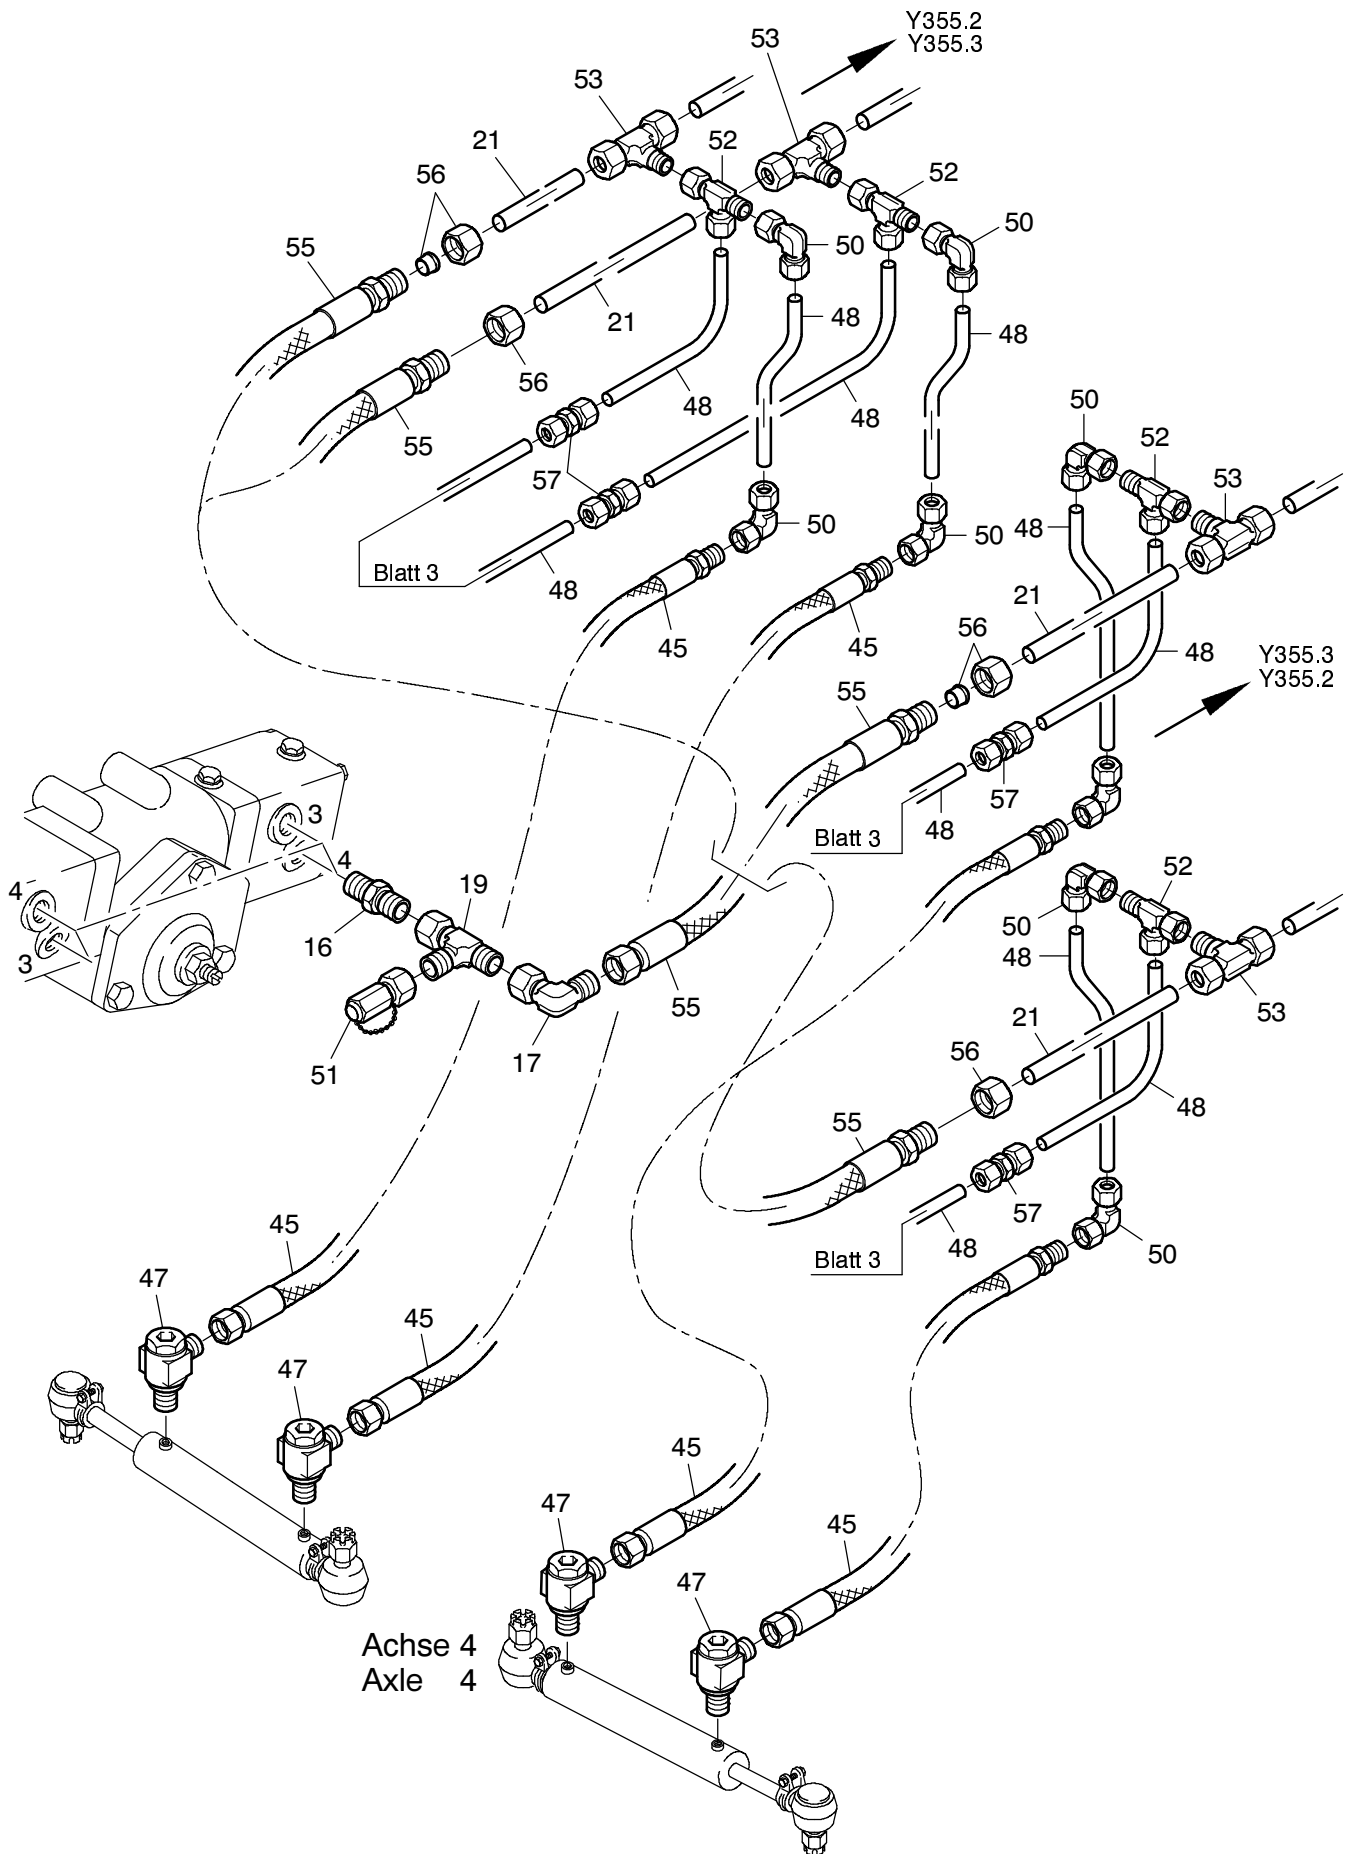

Blatt 7

**949-1830**

Seite/Page 2 / 10

**949-1830**

Seite/Page 4 / 10

**949-1830**

**949-1830**

Bild-Nr Fig Fig Fig Fig Bild nr	ET-Nr Part-No No. de Piece No. de Pieza No. del Pezzo Detalj nr	Stückzahl Qty Qte Ctd Qta Antal		Gegenstand Description Designation Descripcion Designazione Benaemning
01	131 105 12	1	Schlauchleitung DN20 x 2800	Hose assy.
05	551 457 40	1	Verschraubung	Union
06	372 618 99	1	Verschraubung	Union
07	576 401 40	1	Verschraubung	Union
08	634 498 40	1	Verschraubung	Union
09	372 715 99	2	Verschraubung	Union
10	551 530 40	1	Verschraubung	Union
11	215 820 99	-	Rohrleitung	Pipe assy.
12	215 372 99	-	Rohrleitung	Pipe assy.
13	372 925 99	1	Verschraubung	Union
14	372 714 99	2	Verschraubung	Union
15	551 680 40	2	Verschraubung	Union
16	551 531 40	2	Verschraubung	Union
17	551 480 40	2	Verschraubung	Union
18	001 903 12	1	Verschraubung	Union
19	576 469 40	1	Verschraubung	Union
20	634 301 40	1	Verschraubung	Union
21	504 718 98	-	Rohrleitung	Pipe assy.
22	372 405 99	2	Verschraubung	Union
23	215 253 99	-	Rohrleitung	Pipe assy.
24	371 931 99	1	Verschraubung	Union
25		1	Verschraubung	Union
26	372 178 99	4	Verschraubung	Union
27	634 311 40	2	Verschraubung	Union
28	634 306 40	2	Verschraubung	Union
29	372 407 99	4	Verschraubung	Union
30	372 929 99	1	Verschraubung	Union
31	371 957 99	1	Verschraubung	Union
32	634 110 40	1	Kupplungsmuffe	Coupling sleeve
33	551 596 40	1	Staubmuffe	Dust muff
40	628 472 40	1	Schlauchleitung DN25 x 1050	Hose assy.
41	625 735 40	1	Schlauchleitung DN10 x 1900	Hose assy.
42	131 179 12	1	Schlauchleitung DN10 x 5800	Hose assy.
43	372 172 99	1	Verschraubung	Union
44	372 802 99	1	Verschraubung	Union
45	315 649 40	32	Schlauchleitung DN12 x 1000	Hose assy.
46	635 210 40	30	Überwurfmutter	Cap nut
47	634 548 40	32	Verschraubung	Union
48	215 811 99	-	Rohrleitung	Pipe assy.
49	509 550 98	24	Verschraubung	Union