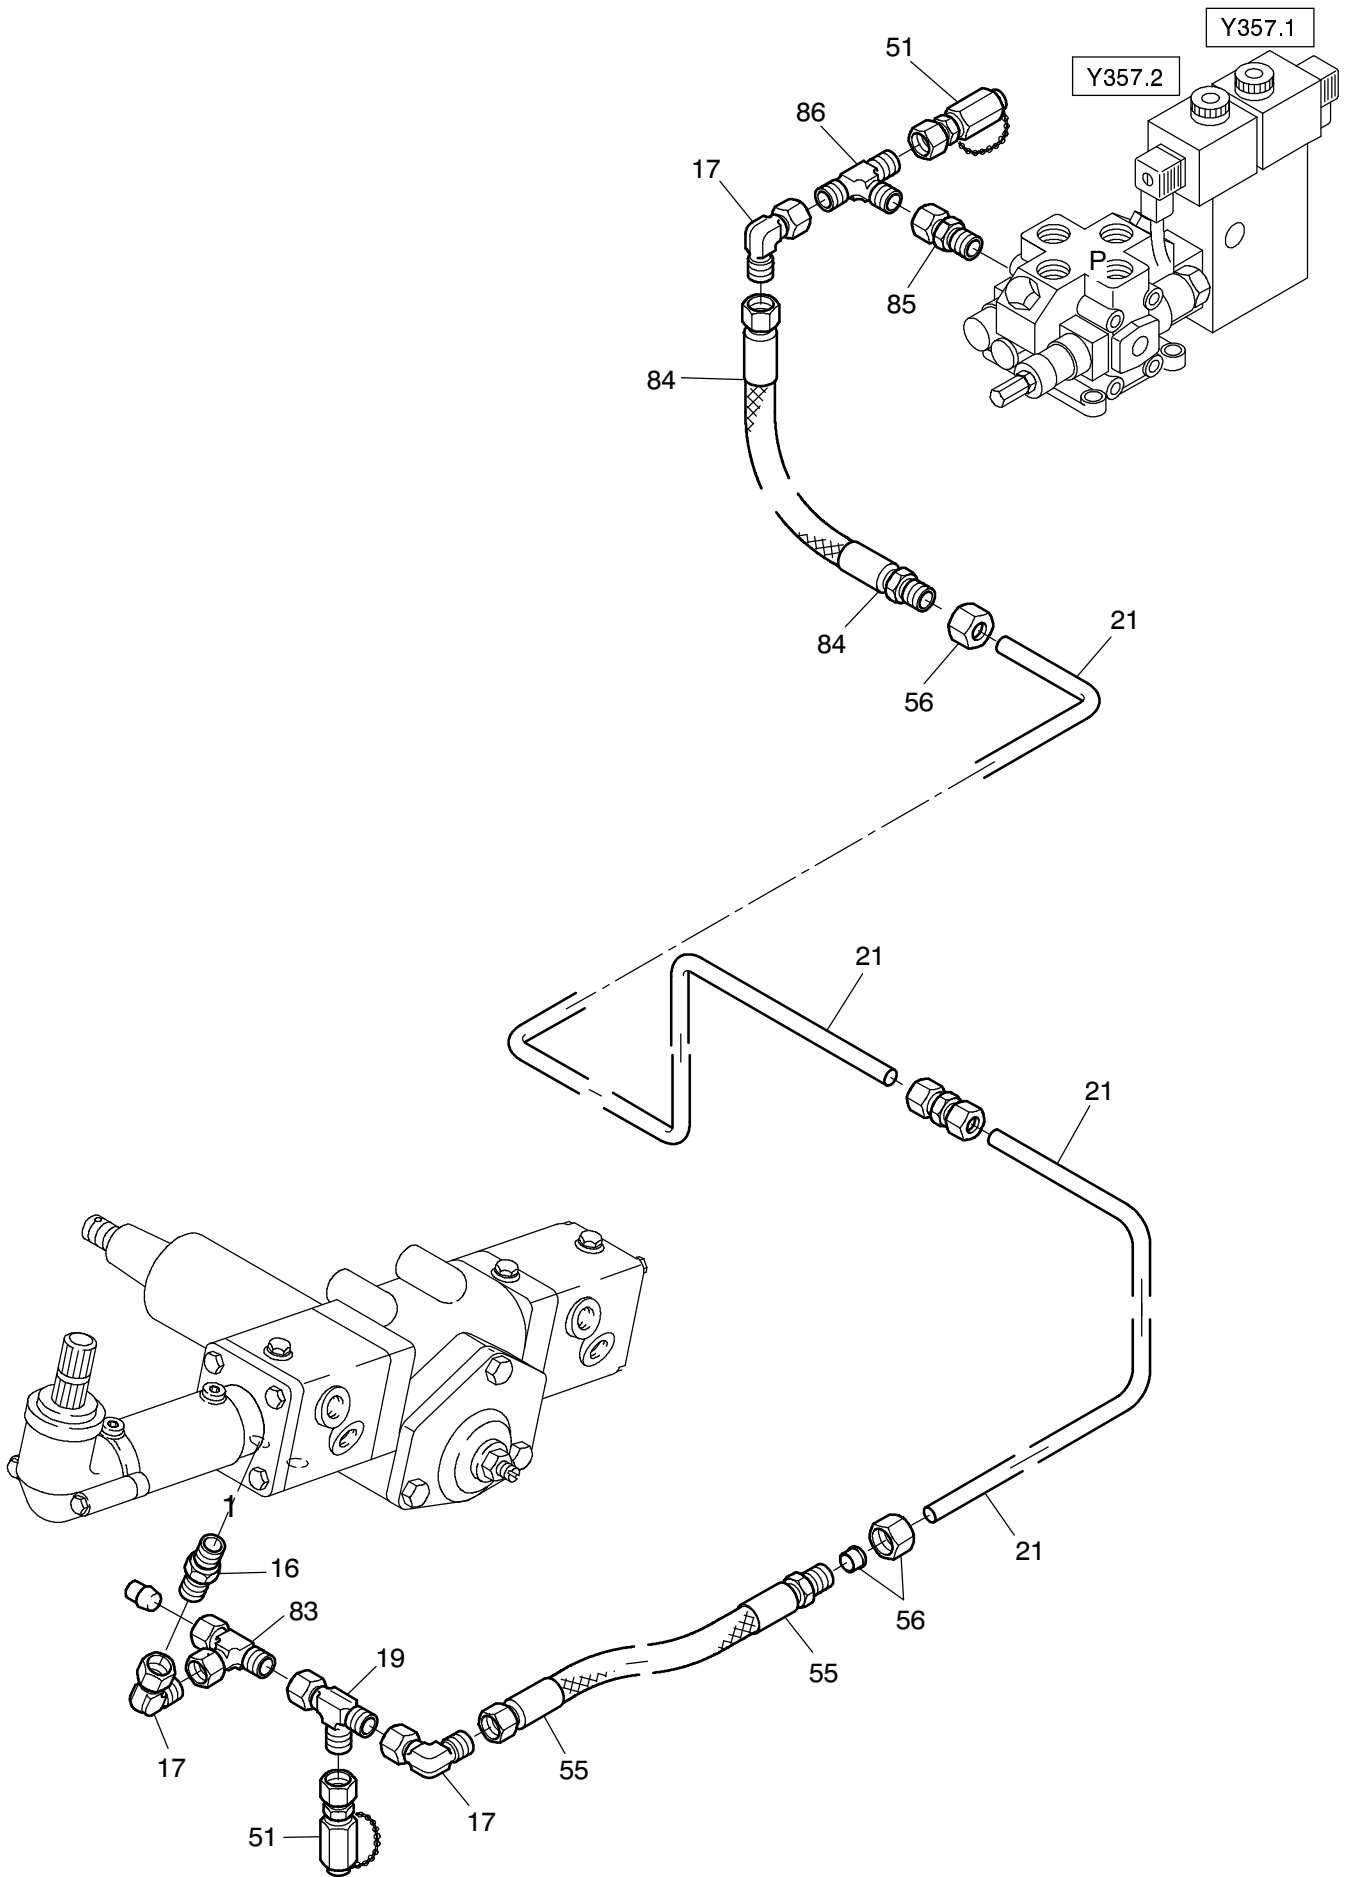

Blatt 7

**949-1830**

Seite/Page 2 / 10

**949-1830**

Seite/Page 4 / 10

**949-1830**

**949-1830**

Bild-Nr Fig Fig Fig Fig Bild nr	ET-Nr Part-No No. de Piece No. de Pieza No. del Pezzo Detalj nr	Stückzahl Qty Qte Ctd Qta Antal		Gegenstand Description Designation Descripcion Designazione Benaemning
01	131 105 12	1	Schlauchleitung DN20 x 2800	Hose assy.
05	551 457 40	1	Verschraubung	Union
06	372 618 99	1	Verschraubung	Union
07	576 401 40	1	Verschraubung	Union
08	634 498 40	1	Verschraubung	Union
09	372 715 99	2	Verschraubung	Union
10	551 530 40	1	Verschraubung	Union
11	215 820 99	-	Rohrleitung	Pipe assy.
12	215 372 99	-	Rohrleitung	Pipe assy.
13	372 925 99	1	Verschraubung	Union
14	372 714 99	2	Verschraubung	Union
15	551 680 40	2	Verschraubung	Union
16	551 531 40	2	Verschraubung	Union
17	551 480 40	2	Verschraubung	Union
18	001 903 12	1	Verschraubung	Union
19	576 469 40	1	Verschraubung	Union
20	634 301 40	1	Verschraubung	Union
21	504 718 98	-	Rohrleitung	Pipe assy.
22	372 405 99	2	Verschraubung	Union
23	215 253 99	-	Rohrleitung	Pipe assy.
24	371 931 99	1	Verschraubung	Union
25		1	Verschraubung	Union
26	372 178 99	4	Verschraubung	Union
27	634 311 40	2	Verschraubung	Union
28	634 306 40	2	Verschraubung	Union
29	372 407 99	4	Verschraubung	Union
30	372 929 99	1	Verschraubung	Union
31	371 957 99	1	Verschraubung	Union
32	634 110 40	1	Kupplungsmuffe	Coupling sleeve
33	551 596 40	1	Staubmuffe	Dust muff
40	628 472 40	1	Schlauchleitung DN25 x 1050	Hose assy.
41	625 735 40	1	Schlauchleitung DN10 x 1900	Hose assy.
42	131 179 12	1	Schlauchleitung DN10 x 5800	Hose assy.
43	372 172 99	1	Verschraubung	Union
44	372 802 99	1	Verschraubung	Union
45	315 649 40	32	Schlauchleitung DN12 x 1000	Hose assy.
46	635 210 40	30	Überwurfmutter	Cap nut
47	634 548 40	32	Verschraubung	Union
48	215 811 99	-	Rohrleitung	Pipe assy.
49	509 550 98	24	Verschraubung	Union