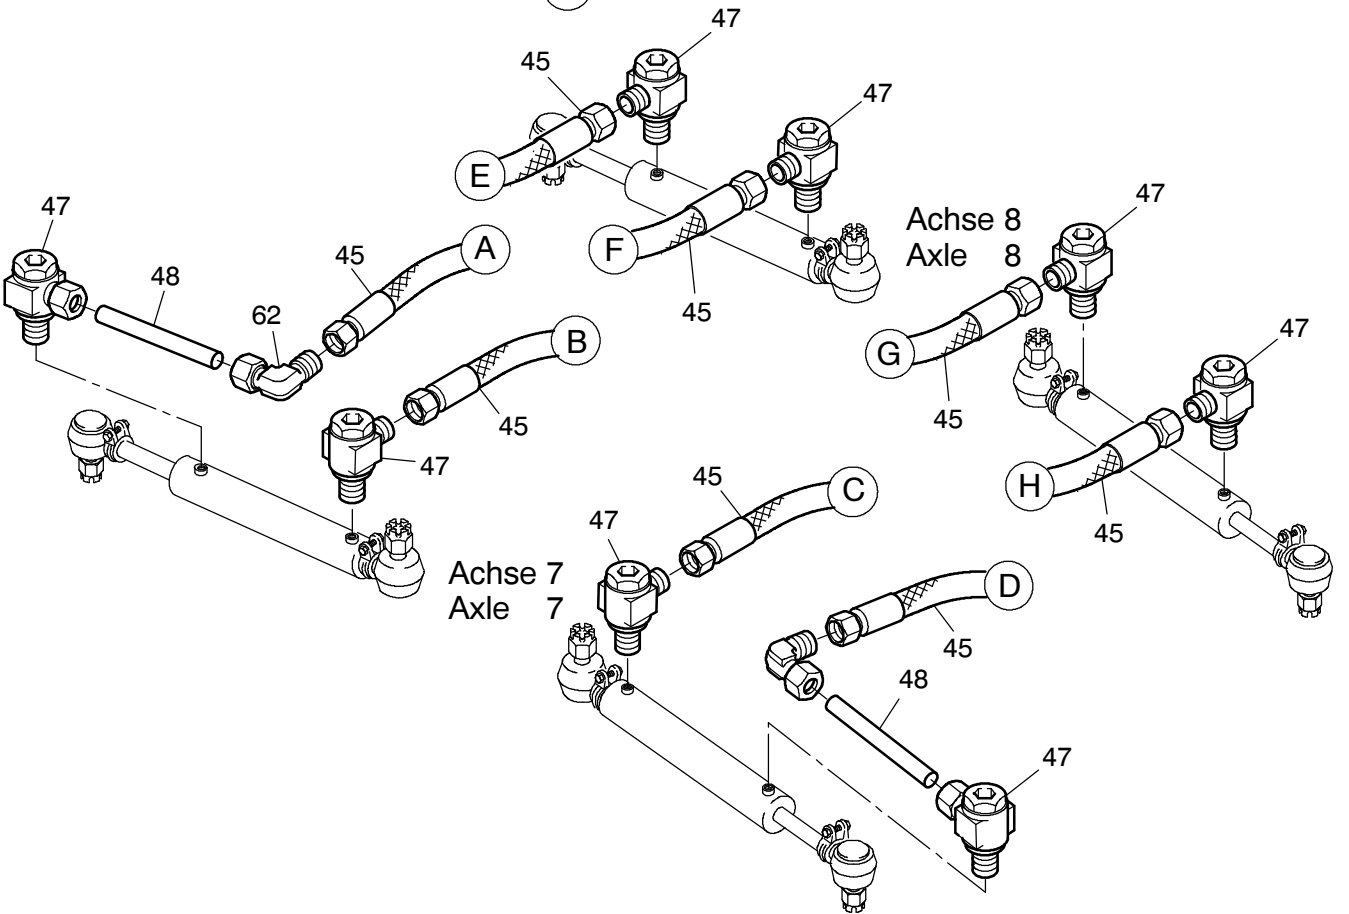

Blatt 7

**949-1830**

Seite/Page 2 / 10

**949-1830**

Seite/Page 4 / 10

**949-1830**

**949-1830**

Bild-Nr Fig Fig Fig Fig Bild nr	ET-Nr Part-No No. de Piece No. de Pieza No. del Pezzo Detalj nr	Stückzahl Qty Qte Ctd Qta Antal		Gegenstand Description Designation Descripcion Designazione Benaemning
01	131 105 12	1	Schlauchleitung DN20 x 2800	Hose assy.
05	551 457 40	1	Verschraubung	Union
06	372 618 99	1	Verschraubung	Union
07	576 401 40	1	Verschraubung	Union
08	634 498 40	1	Verschraubung	Union
09	372 715 99	2	Verschraubung	Union
10	551 530 40	1	Verschraubung	Union
11	215 820 99	-	Rohrleitung	Pipe assy.
12	215 372 99	-	Rohrleitung	Pipe assy.
13	372 925 99	1	Verschraubung	Union
14	372 714 99	2	Verschraubung	Union
15	551 680 40	2	Verschraubung	Union
16	551 531 40	2	Verschraubung	Union
17	551 480 40	2	Verschraubung	Union
18	001 903 12	1	Verschraubung	Union
19	576 469 40	1	Verschraubung	Union
20	634 301 40	1	Verschraubung	Union
21	504 718 98	-	Rohrleitung	Pipe assy.
22	372 405 99	2	Verschraubung	Union
23	215 253 99	-	Rohrleitung	Pipe assy.
24	371 931 99	1	Verschraubung	Union
25		1	Verschraubung	Union
26	372 178 99	4	Verschraubung	Union
27	634 311 40	2	Verschraubung	Union
28	634 306 40	2	Verschraubung	Union
29	372 407 99	4	Verschraubung	Union
30	372 929 99	1	Verschraubung	Union
31	371 957 99	1	Verschraubung	Union
32	634 110 40	1	Kupplungsmuffe	Coupling sleeve
33	551 596 40	1	Staubmuffe	Dust muff
40	628 472 40	1	Schlauchleitung DN25 x 1050	Hose assy.
41	625 735 40	1	Schlauchleitung DN10 x 1900	Hose assy.
42	131 179 12	1	Schlauchleitung DN10 x 5800	Hose assy.
43	372 172 99	1	Verschraubung	Union
44	372 802 99	1	Verschraubung	Union
45	315 649 40	32	Schlauchleitung DN12 x 1000	Hose assy.
46	635 210 40	30	Überwurfmutter	Cap nut
47	634 548 40	32	Verschraubung	Union
48	215 811 99	-	Rohrleitung	Pipe assy.
49	509 550 98	24	Verschraubung	Union