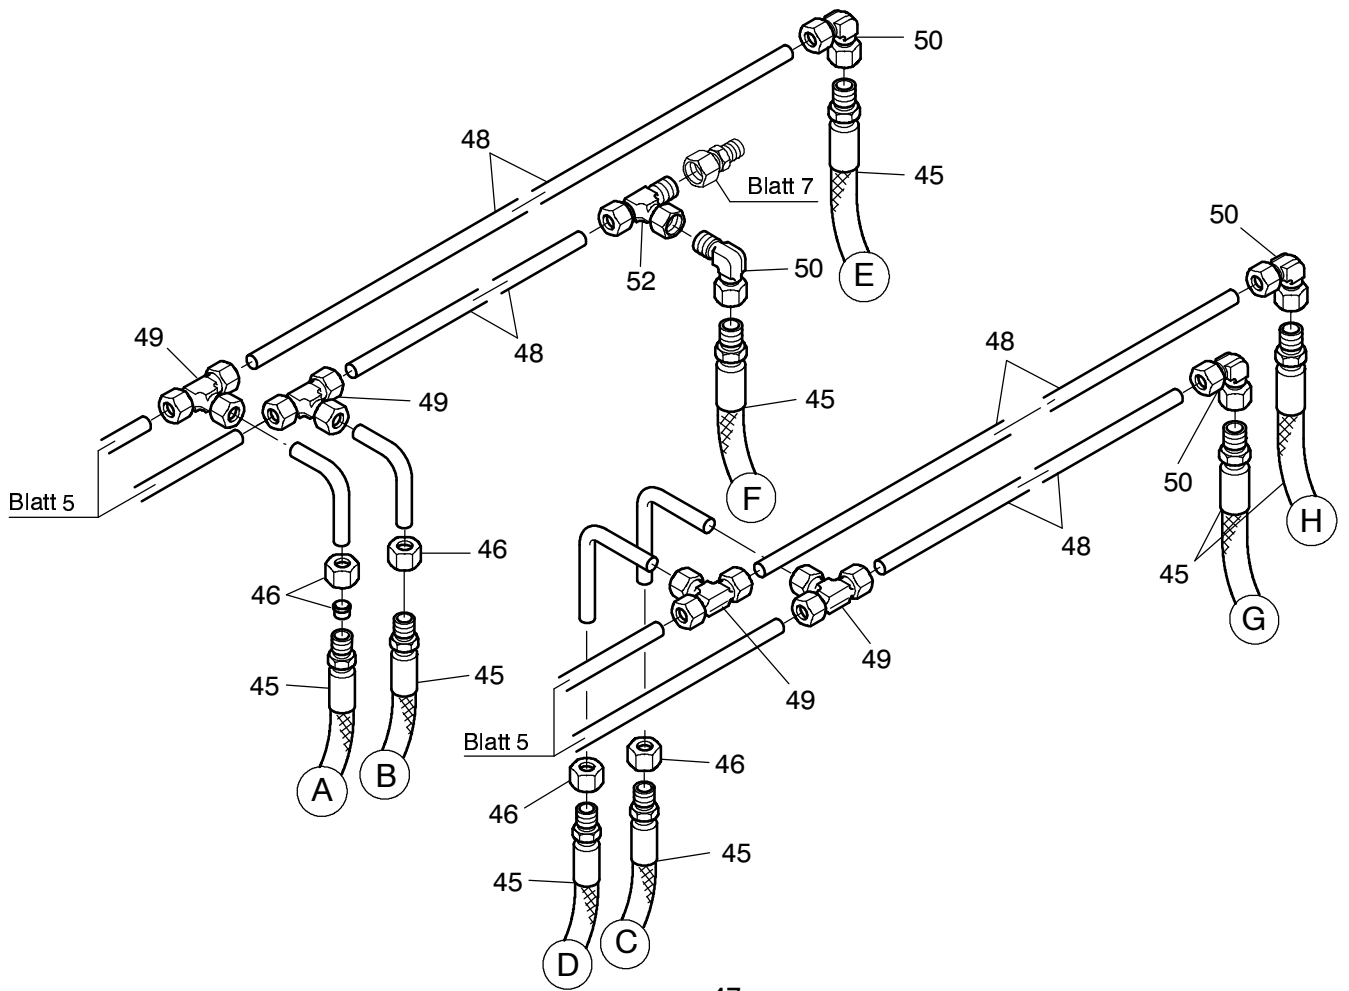

Blatt 7

**949-1830**

Seite/Page 2 / 10

**949-1830**

Seite/Page 4 / 10

**949-1830**

**949-1830**

Bild-Nr Fig Fig Fig Fig Bild nr	ET-Nr Part-No No. de Piece No. de Pieza No. del Pezzo Detalj nr	Stückzahl Qty Qte Ctd Qta Antal		Gegenstand Description Designation Descripcion Designazione Benaemning
01	131 105 12	1	Schlauchleitung DN20 x 2800	Hose assy.
05	551 457 40	1	Verschraubung	Union
06	372 618 99	1	Verschraubung	Union
07	576 401 40	1	Verschraubung	Union
08	634 498 40	1	Verschraubung	Union
09	372 715 99	2	Verschraubung	Union
10	551 530 40	1	Verschraubung	Union
11	215 820 99	-	Rohrleitung	Pipe assy.
12	215 372 99	-	Rohrleitung	Pipe assy.
13	372 925 99	1	Verschraubung	Union
14	372 714 99	2	Verschraubung	Union
15	551 680 40	2	Verschraubung	Union
16	551 531 40	2	Verschraubung	Union
17	551 480 40	2	Verschraubung	Union
18	001 903 12	1	Verschraubung	Union
19	576 469 40	1	Verschraubung	Union
20	634 301 40	1	Verschraubung	Union
21	504 718 98	-	Rohrleitung	Pipe assy.
22	372 405 99	2	Verschraubung	Union
23	215 253 99	-	Rohrleitung	Pipe assy.
24	371 931 99	1	Verschraubung	Union
25		1	Verschraubung	Union
26	372 178 99	4	Verschraubung	Union
27	634 311 40	2	Verschraubung	Union
28	634 306 40	2	Verschraubung	Union
29	372 407 99	4	Verschraubung	Union
30	372 929 99	1	Verschraubung	Union
31	371 957 99	1	Verschraubung	Union
32	634 110 40	1	Kupplungsmuffe	Coupling sleeve
33	551 596 40	1	Staubmuffe	Dust muff
40	628 472 40	1	Schlauchleitung DN25 x 1050	Hose assy.
41	625 735 40	1	Schlauchleitung DN10 x 1900	Hose assy.
42	131 179 12	1	Schlauchleitung DN10 x 5800	Hose assy.
43	372 172 99	1	Verschraubung	Union
44	372 802 99	1	Verschraubung	Union
45	315 649 40	32	Schlauchleitung DN12 x 1000	Hose assy.
46	635 210 40	30	Überwurfmutter	Cap nut
47	634 548 40	32	Verschraubung	Union
48	215 811 99	-	Rohrleitung	Pipe assy.
49	509 550 98	24	Verschraubung	Union