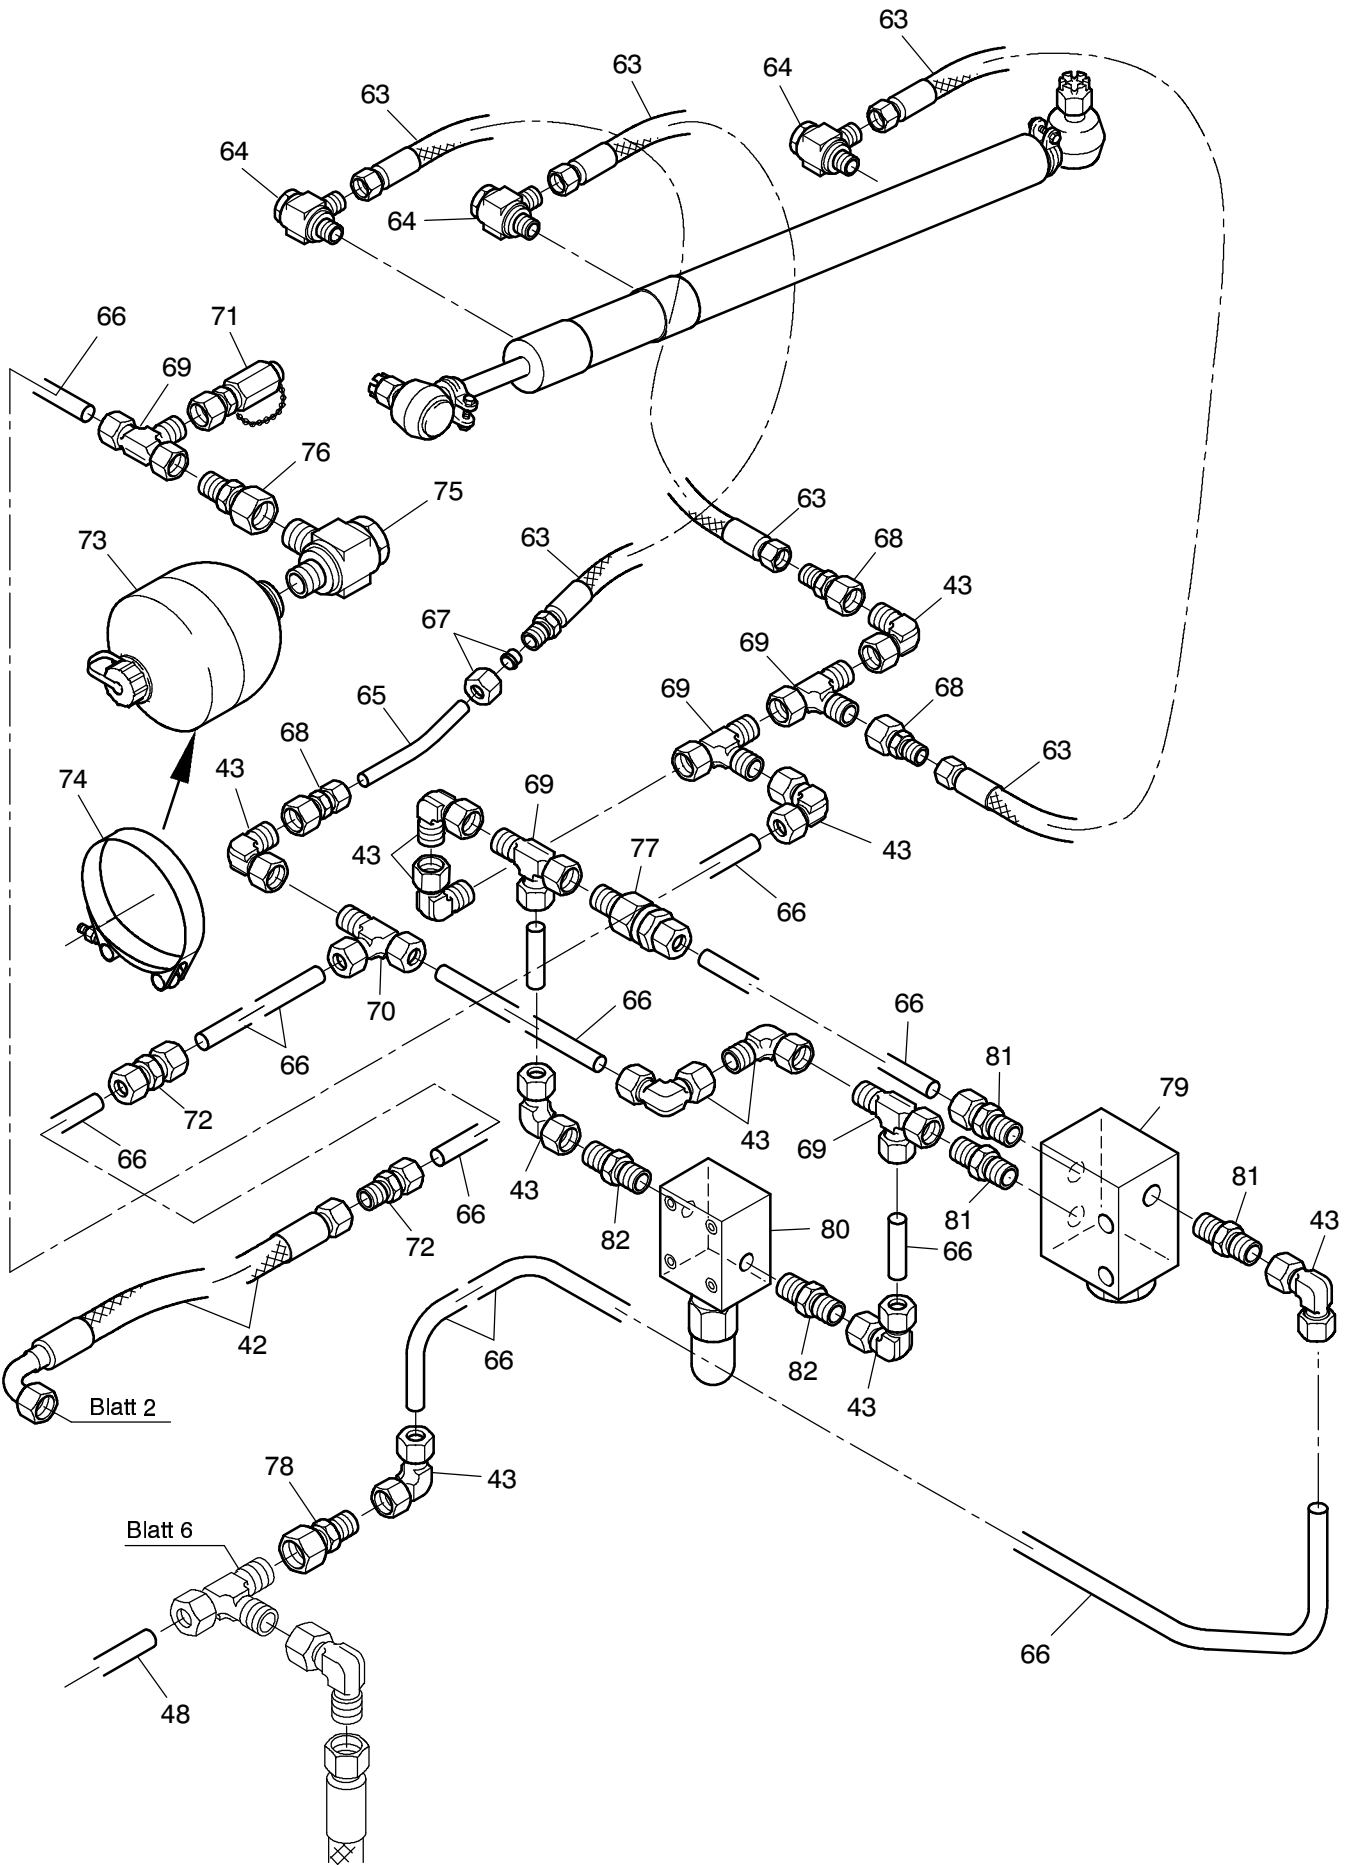

Blatt 7

**949-1830**

Seite/Page 2 / 10

**949-1830**

Seite/Page 4 / 10

**949-1830**

**949-1830**

Bild-Nr Fig Fig Fig Fig Bild nr	ET-Nr Part-No No. de Piece No. de Pieza No. del Pezzo Detalj nr	Stückzahl Qty Qte Ctd Qta Antal		Gegenstand Description Designation Descripcion Designazione Benaemning
01	131 105 12	1	Schlauchleitung DN20 x 2800	Hose assy.
05	551 457 40	1	Verschraubung	Union
06	372 618 99	1	Verschraubung	Union
07	576 401 40	1	Verschraubung	Union
08	634 498 40	1	Verschraubung	Union
09	372 715 99	2	Verschraubung	Union
10	551 530 40	1	Verschraubung	Union
11	215 820 99	-	Rohrleitung	Pipe assy.
12	215 372 99	-	Rohrleitung	Pipe assy.
13	372 925 99	1	Verschraubung	Union
14	372 714 99	2	Verschraubung	Union
15	551 680 40	2	Verschraubung	Union
16	551 531 40	2	Verschraubung	Union
17	551 480 40	2	Verschraubung	Union
18	001 903 12	1	Verschraubung	Union
19	576 469 40	1	Verschraubung	Union
20	634 301 40	1	Verschraubung	Union
21	504 718 98	-	Rohrleitung	Pipe assy.
22	372 405 99	2	Verschraubung	Union
23	215 253 99	-	Rohrleitung	Pipe assy.
24	371 931 99	1	Verschraubung	Union
25		1	Verschraubung	Union
26	372 178 99	4	Verschraubung	Union
27	634 311 40	2	Verschraubung	Union
28	634 306 40	2	Verschraubung	Union
29	372 407 99	4	Verschraubung	Union
30	372 929 99	1	Verschraubung	Union
31	371 957 99	1	Verschraubung	Union
32	634 110 40	1	Kupplungsmuffe	Coupling sleeve
33	551 596 40	1	Staubmuffe	Dust muff
40	628 472 40	1	Schlauchleitung DN25 x 1050	Hose assy.
41	625 735 40	1	Schlauchleitung DN10 x 1900	Hose assy.
42	131 179 12	1	Schlauchleitung DN10 x 5800	Hose assy.
43	372 172 99	1	Verschraubung	Union
44	372 802 99	1	Verschraubung	Union
45	315 649 40	32	Schlauchleitung DN12 x 1000	Hose assy.
46	635 210 40	30	Überwurfmutter	Cap nut
47	634 548 40	32	Verschraubung	Union
48	215 811 99	-	Rohrleitung	Pipe assy.
49	509 550 98	24	Verschraubung	Union