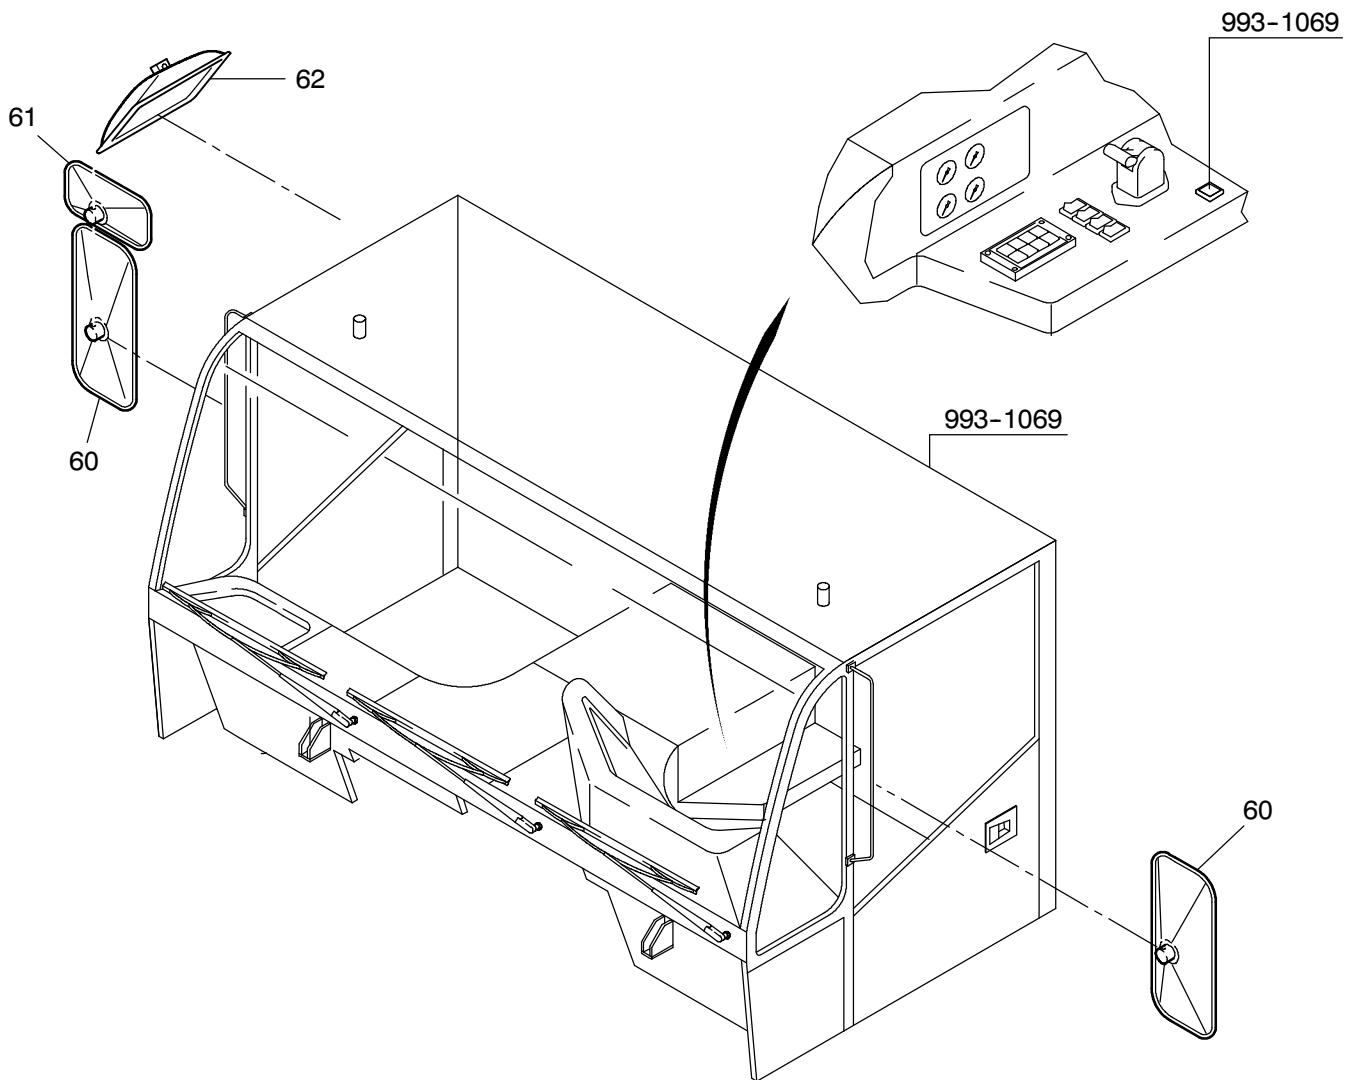

949-1900

Seite/Page 1 / 5

949-1900

Seite/Page 3 / 5

Bild-Nr Fig Fig Fig Fig Bild nr	ET-Nr Part-No No. de Piece No. de Pieza No. del Pezzo Detalj nr	Stückzahl Qty Qte Ctd Qta Antal		Gegenstand Description Designation Descripción Designazione Benaemning
01	123 050 12	1	Kabine siehe EI-Blatt 993-1069	Cabin see page 993-1069
02	119 099 12	2	Kabinenlager	Bearing
03	320 431 99	8	Senkschraube	Countersunk screw
04	432 387 40	2	Megi-Konus	Cone
05	308 637 99	2	Schraube	Bolt
06	340 469 99	4	Scheibe	Washer
07	319 147 99	8	Schraube	Bolt
08	509 876 98	8	Mutter	Nut
09	510 314 98	8	Scheibe	Washer
10	655 235 40	2	Stoßdämpfer	Shock absorber
11	502 872 98	2	Bolzen	Pin
12	342 059 99	4	Splint	Cotter pin
13	340 611 99	4	Scheibe	Washer
14	334 695 99	2	Mutter	Nut
15	125 163 99	2	Bolzen	Pin
16	125 600 12	1	Querstrebe	Cross-strut
17	307 612 99	2	Schraube	Bolt
18	874 220 40	2	Zugstange	Draw bar
19	125 152 99	4	Schraube	Bolt
20	509 877 98	4	Mutter	Nut
21	502 687 98	8	Scheibe	Washer
22	316 321 40	4	Hülse	Sleeve
23	125 605 12	1	Konsole	Console
24	125 606 12	1	Konsole	Console
25	672 917 40	1	Aufstieg	Ladder
26	672 918 40	1	Aufstieg	Ladder
27	663 148 40	1	Stoßquerträger	Bumper brace
28	672 728 40	1	Kühlergrill	Grill
29	321 581 99	26	Schraube	Screw
30	510 321 98	26	Scheibe	Washer
31	001 516 12	6	Bohrschraube	Screw
50	640 590 40	1	Anhängerkupplung	Trailer coupling
51	304 312 99	4	Schraube	Bolt
52	340 470 99	4	Scheibe	Washer
53	509 908 98	4	Mutter	Breech block
54	313 542 99	2	Ringmutter	Eyenuit
55	120 559 12	2	Hülse	Sleeve
56	316 213 99	2	Scheibe	Washer
57	304 312 99	4	Schraube	Bolt
60	551 276 40	2	Außenspiegel	Exterior mirror