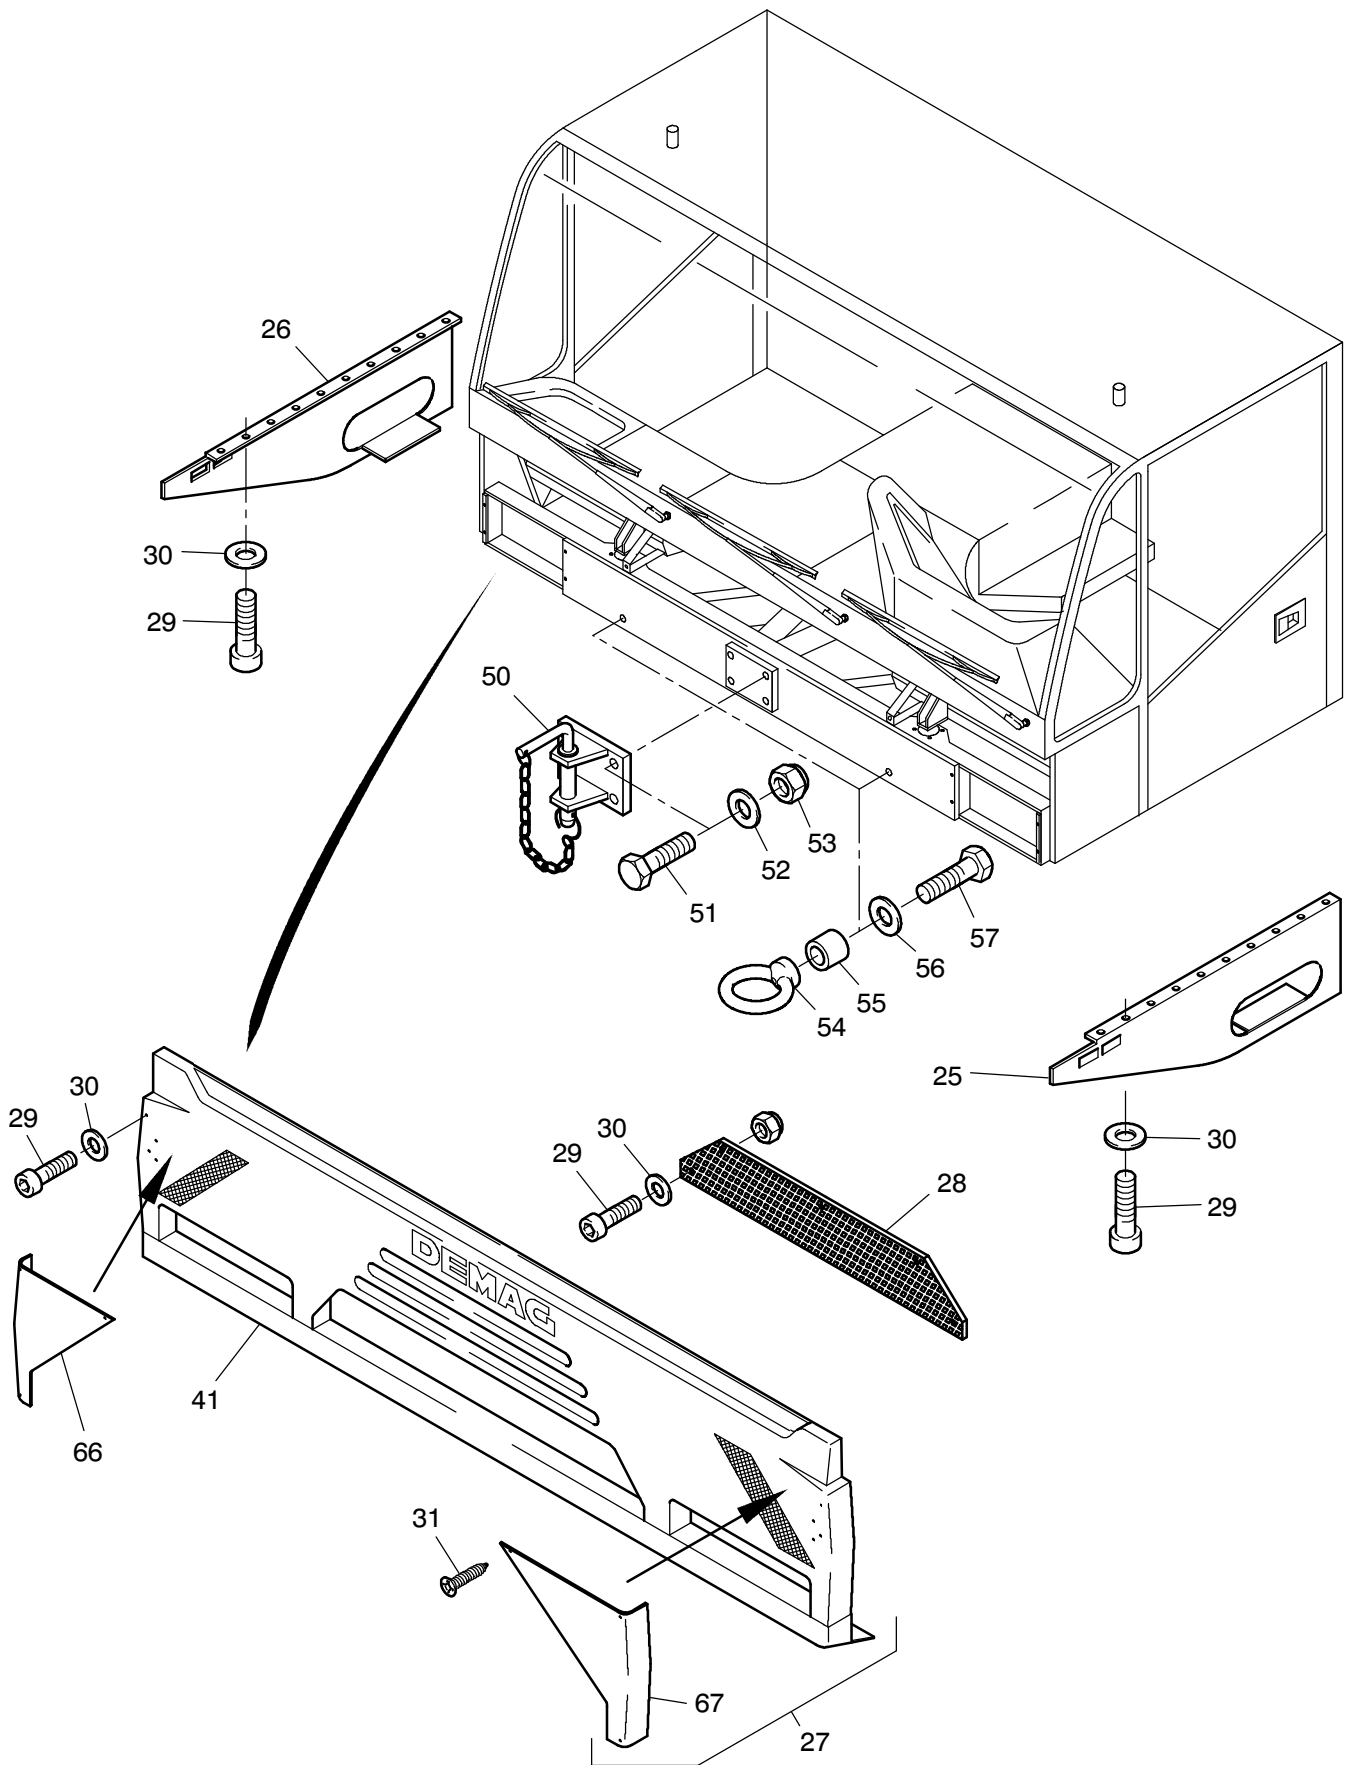

949-1900

Seite/Page 1 / 5

949-1900

Seite/Page 3 / 5

Bild-Nr Fig Fig Fig Fig Bild nr	ET-Nr Part-No No. de Piece No. de Pieza No. del Pezzo Detalj nr	Stückzahl Qty Qte Ctd Qta Antal		Gegenstand Description Designation Descripción Designazione Benaemning
01	123 050 12	1	Kabine siehe EI-Blatt 993-1069	Cabin see page 993-1069
02	119 099 12	2	Kabinenlager	Bearing
03	320 431 99	8	Senkschraube	Countersunk screw
04	432 387 40	2	Megi-Konus	Cone
05	308 637 99	2	Schraube	Bolt
06	340 469 99	4	Scheibe	Washer
07	319 147 99	8	Schraube	Bolt
08	509 876 98	8	Mutter	Nut
09	510 314 98	8	Scheibe	Washer
10	655 235 40	2	Stoßdämpfer	Shock absorber
11	502 872 98	2	Bolzen	Pin
12	342 059 99	4	Splint	Cotter pin
13	340 611 99	4	Scheibe	Washer
14	334 695 99	2	Mutter	Nut
15	125 163 99	2	Bolzen	Pin
16	125 600 12	1	Querstrebe	Cross-strut
17	307 612 99	2	Schraube	Bolt
18	874 220 40	2	Zugstange	Draw bar
19	125 152 99	4	Schraube	Bolt
20	509 877 98	4	Mutter	Nut
21	502 687 98	8	Scheibe	Washer
22	316 321 40	4	Hülse	Sleeve
23	125 605 12	1	Konsole	Console
24	125 606 12	1	Konsole	Console
25	672 917 40	1	Aufstieg	Ladder
26	672 918 40	1	Aufstieg	Ladder
27	663 148 40	1	Stoßquerträger	Bumper brace
28	672 728 40	1	Kühlergrill	Grill
29	321 581 99	26	Schraube	Screw
30	510 321 98	26	Scheibe	Washer
31	001 516 12	6	Bohrschraube	Screw
50	640 590 40	1	Anhängerkupplung	Trailer coupling
51	304 312 99	4	Schraube	Bolt
52	340 470 99	4	Scheibe	Washer
53	509 908 98	4	Mutter	Breech block
54	313 542 99	2	Ringmutter	Eyenuit
55	120 559 12	2	Hülse	Sleeve
56	316 213 99	2	Scheibe	Washer
57	304 312 99	4	Schraube	Bolt
60	551 276 40	2	Außenspiegel	Exterior mirror