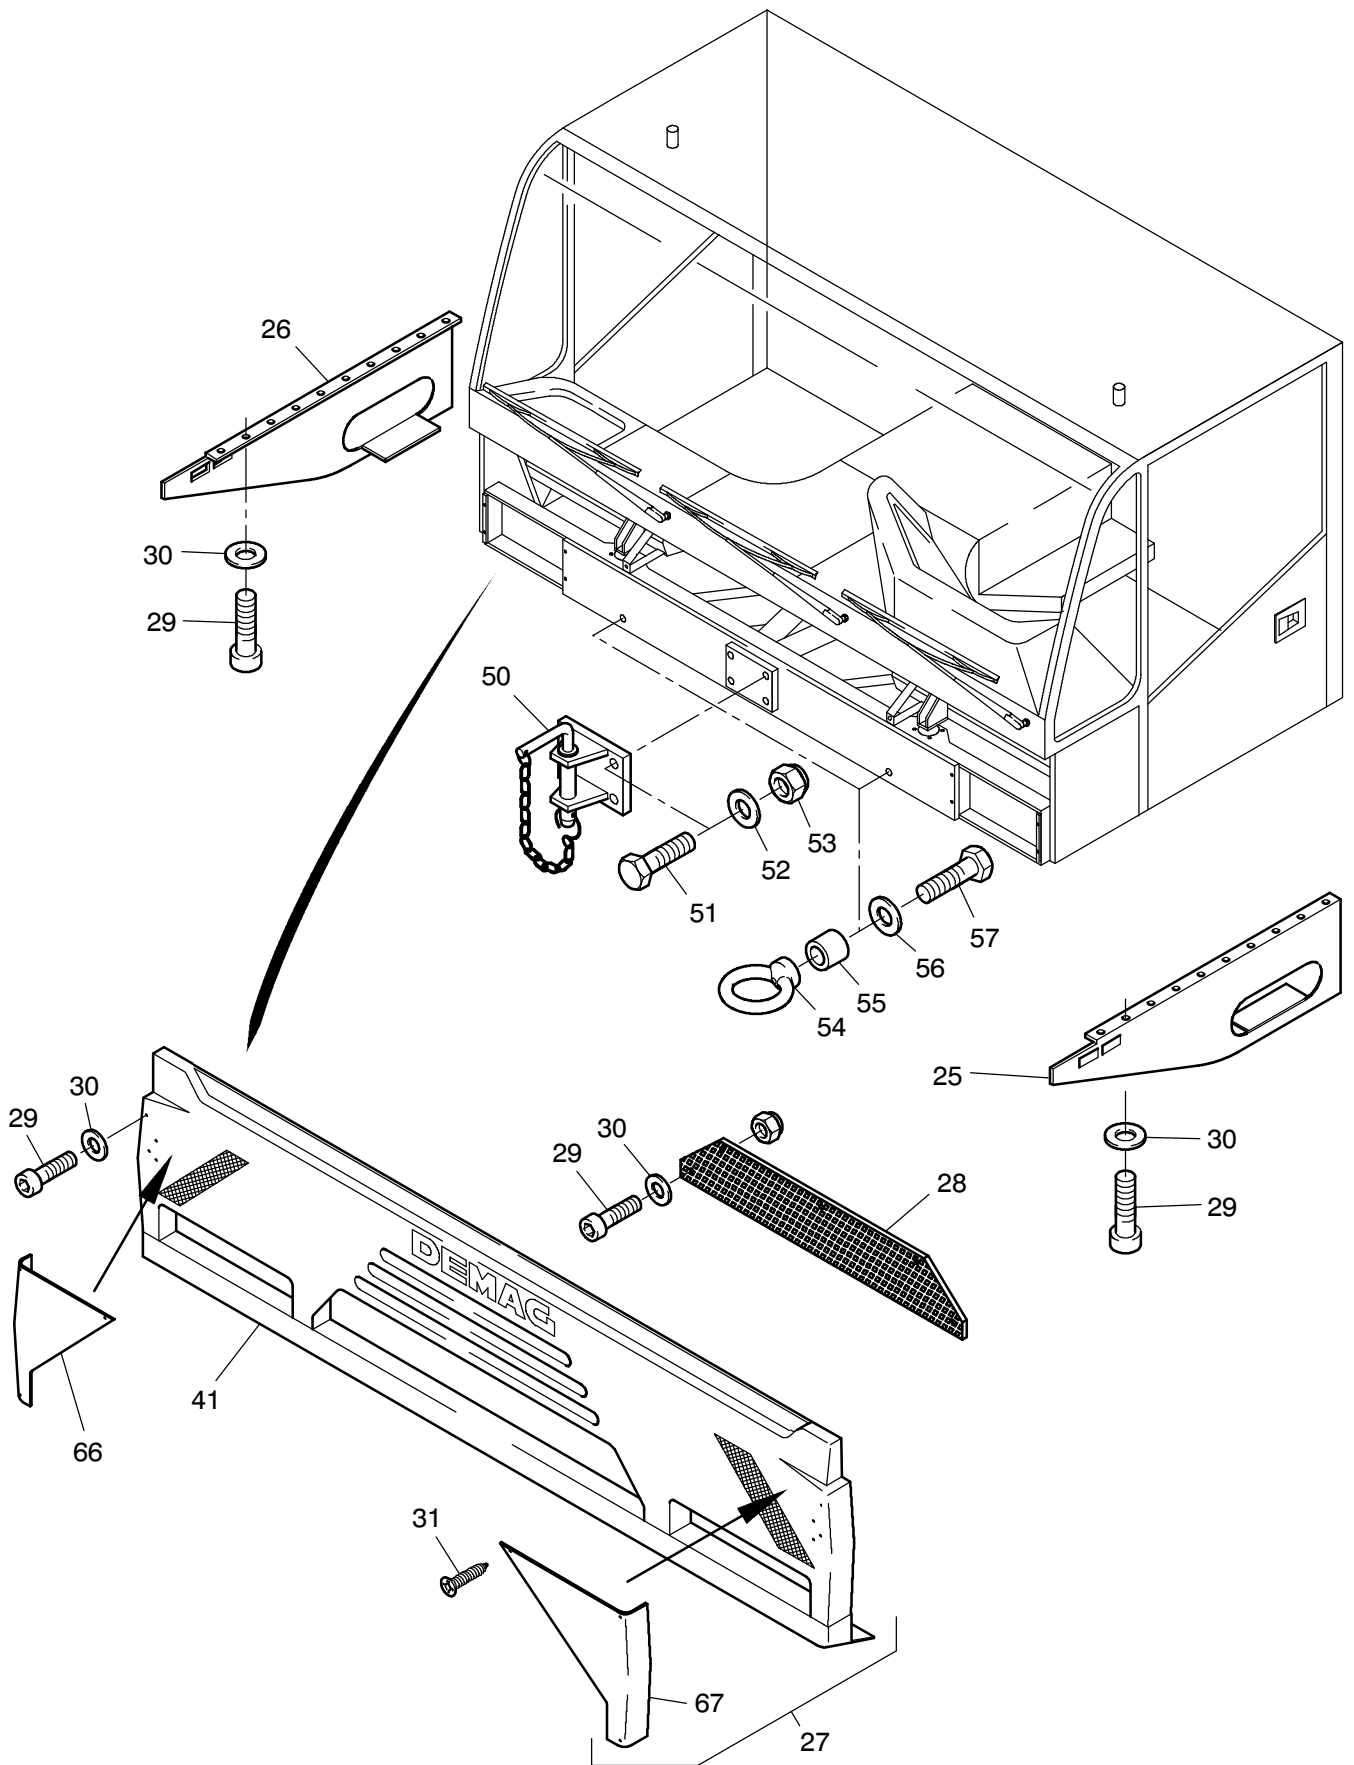

**949-1900a**

Seite/Page 1 / 5

**949-1900a**

Seite/Page 2 / 5

**949-1900a**

Seite/Page 3 / 5

Bild-Nr Fig Fig Fig Fig Bild nr	ET-Nr Part-No No. de Piece No. de Pieza No. del Pezzo Detalj nr	Stückzahl Qty Qte Ctd Qta Antal		Gegenstand Description Designation Descripcion Designazione Benaemning
01	123 050 12	1	Kabine siehe EI-Blatt 993-1069	Cabin see page 993-1069
02	119 099 12	2	Kabinenlager	Bearing
03	320 431 99	8	Senkschraube	Countersunk screw
04	432 387 40	2	Megi-Konus	Cone
05	308 637 99	2	Schraube	Bolt
06	340 469 99	4	Scheibe	Washer
07	319 147 99	8	Schraube	Bolt
08	509 876 98	8	Mutter	Nut
09	510 314 98	8	Scheibe	Washer
10	655 235 40	2	Stoßdämpfer	Shock absorber
11	502 872 98	2	Bolzen	Pin
12	342 059 99	4	Splint	Cotter pin
13	340 611 99	4	Scheibe	Washer
14	334 695 99	2	Mutter	Nut
15	125 163 99	2	Bolzen	Pin
16	125 600 12	1	Querstrebe	Cross-strut
17	307 612 99	2	Schraube	Bolt
18	874 220 40	2	Zugstange	Draw bar
19	125 130 99	4	Schraube	Bolt
20	510 183 98	4	Mutter	Nut
21	502 687 98	8	Scheibe	Washer
22	316 321 40	4	Hülse	Sleeve
25	124 557 12	1	Aufstieg	Ladder
26	124 558 12	1	Aufstieg	Ladder
27	663 148 40	1	Stoßquerträger	Bumper brace
28	672 728 40	1	Kühlergrill	Grill
29	321 581 99	26	Schraube	Screw
30	510 321 98	26	Scheibe	Washer
31	001 516 12	6	Bohrschraube	Screw
50	640 590 40	1	Anhängerkupplung	Trailer coupling
51	304 312 99	4	Schraube	Bolt
52	340 470 99	4	Scheibe	Washer
53	509 908 98	4	Mutter	Breech block
54	313 542 99	2	Ringmutter	Eyenuit
55	120 559 12	2	Hülse	Sleeve
56	316 213 99	2	Scheibe	Washer
57	304 312 99	4	Schraube	Bolt
60	551 276 40	2	Außenspiegel	Exterior mirror
61	451 259 40	1	Weitwinkelspiegel	Panoramic mirror
62	634 039 40	1	Weitwinkelspiegel	Panoramic mirror