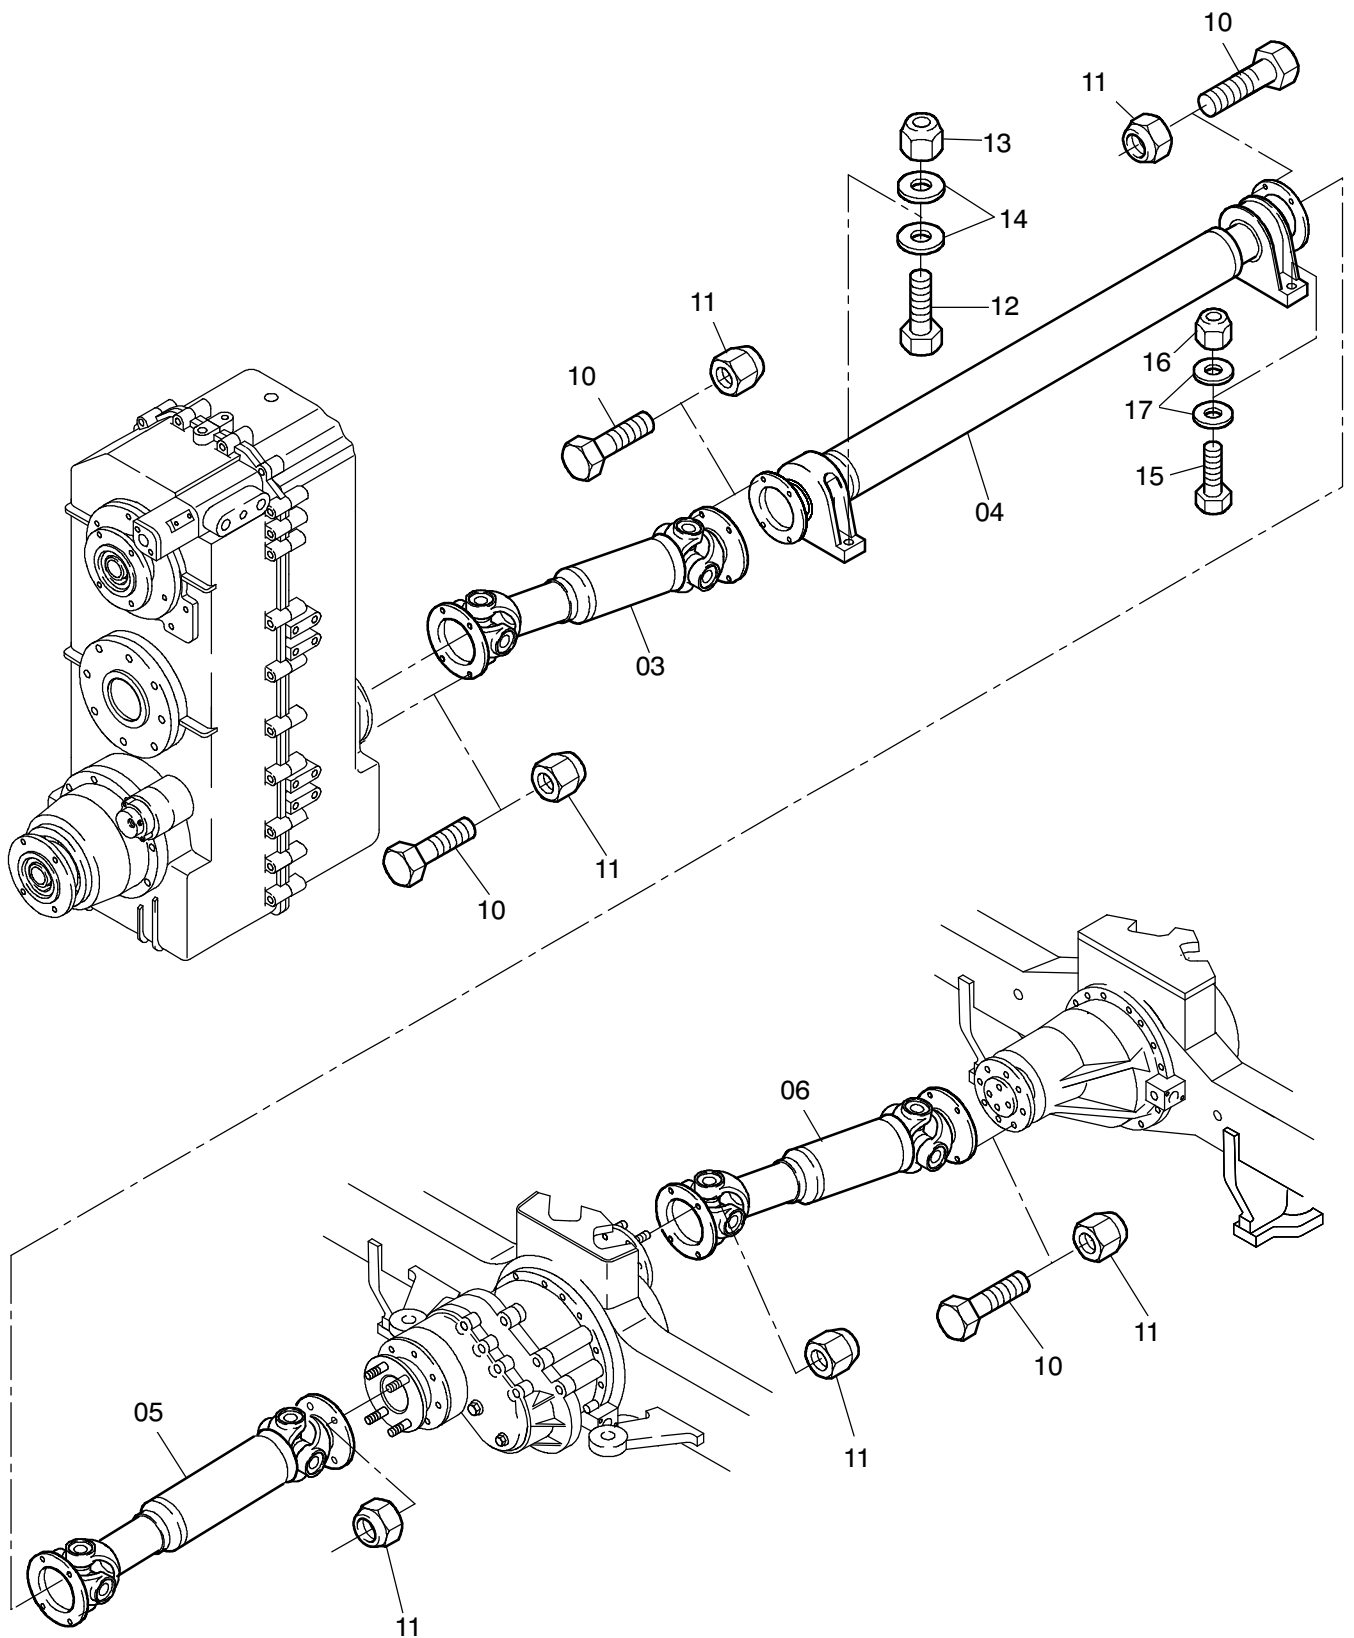

949-3650

Seite/Page 1 / 3

949-3650

Seite/Page 2 / 3

Bild-Nr Fig Fig Fig Fig Bild nr	ET-Nr Part-No No. de Piece No. de Pieza No. del Pezzo Detalj nr	Stückzahl Qty Qte Ctd Qta Antal		Gegenstand Description Designation Descripcion Designazione Benaemning
01	888 692 40	1	Gelenkwelle	Joint shaft
02	123 850 12	1	Gelenkzwischenwelle	Joint shaft
03	123 851 12	1	Gelenkwelle	Joint shaft
04	124 598 12	1	Zwischenwelle	Idler shaft
05	123 852 12	1	Gelenkwelle	Joint shaft
06	123 853 12	1	Gelenkwelle	Joint shaft
07	123 855 12	1	Gelenkwelle	Joint shaft
08	123 854 12	1	Gelenkwelle	Joint shaft
09	151 181 99	4	Schraube	Bolt
09	151 181 99	4	Schraube	Bolt
10	125 167 99	32	Schraube	Bolt
11	502 668 98	52	Mutter	Nut
12	505 089 98	2	Schraube	Bolt
13	507 750 98	4	Mutter	Nut
14	120 737 12	8	Scheibe	Washer
15	308 430 99	2	Schraube	Bolt
16	334 694 99	2	Mutter	Nut
17	120 739 12	4	Scheibe	Washer
18	504 868 98	2	Schraube	Bolt

Einbau - Gelenkwellen
Joint shaft, mounting

949-3650

Seite/Page 3 / 3