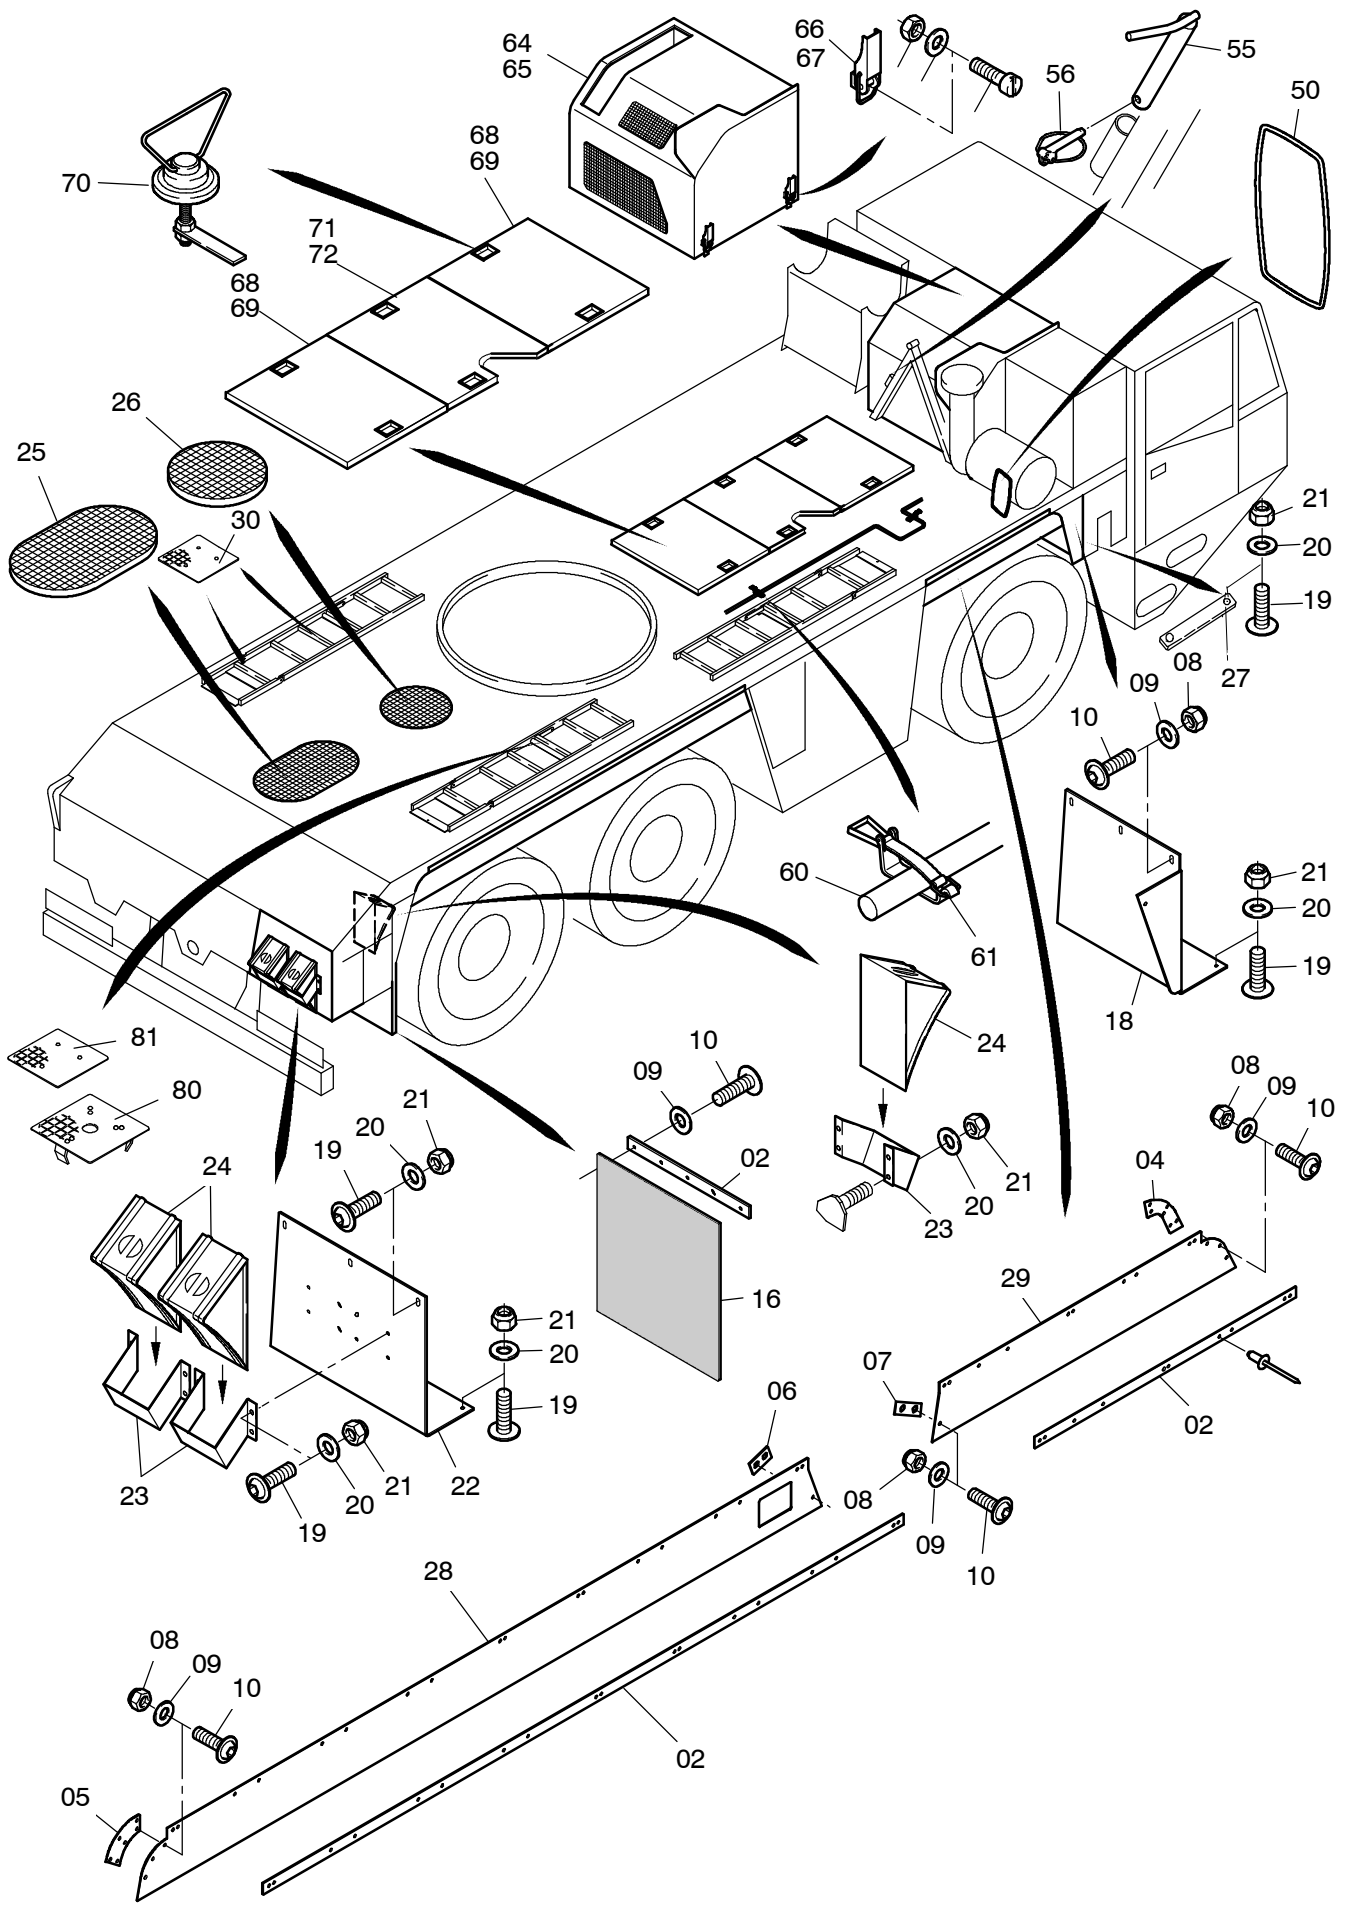

968-1005c

Seite/Page 1 / 4

968-1005c

Seite/Page 2 / 4

| Bild-Nr Fig Fig Fig Fig Bild nr | ET-Nr Part-No No. de Piece No. de Pieza No. del Pezzo Detalj nr | Stückzahl Qty Qte Ctd Qta Antal | | Gegenstand Description Designation Descripcion Designazione Benaemning |
|------------------------------------------------|--------------------------------------------------------------------------------|------------------------------------------------|------------------|---------------------------------------------------------------------------------------|
| 01 | 306 926 12 | 1 | Schürze | Protection cover |
| 02 | 306 923 12 | 1 | Leistensatz | Strip |
| 03 | 312 502 12 | 1 | Schürze | Protection cover |
| 04 | 306 920 12 | 2 | Halter | Retainer |
| 05 | 306 922 12 | 2 | Halter | Retainer |
| 06 | 306 928 12 | 1 | Halter | Retainer |
| 07 | 306 929 12 | 1 | Halter | Retainer |
| 08 | 509 869 98 | 12 | Mutter | Nut |
| 09 | 509 879 98 | 12 | Scheibe | Washer |
| 10 | 635 607 40 | 12 | Schraube | Screw |
| 11 | 302 366 12 | 3 | Leiter | Ladder |
| 12 | 509 796 98 | 3 | Schraube | Bolt |
| 13 | 510 314 98 | 3 | Scheibe | Washer |
| 14 | 509 876 98 | 3 | Mutter | Nut |
| 15 | 180 206 40 | 3 | Riegel | Catch |
| 16 | 312 564 12 | 2 | Schmutzfänger | Dirt trap |
| 17 | 306 918 12 | 1 | Schutzblech | Guard plate |
| 18 | 306 919 12 | 1 | Schutzblech | Guard plate |
| 19 | 509 759 98 | 26 | Schraube | Screw |
| 20 | 510 321 98 | 30 | Scheibe | Washer |
| 21 | 509 870 98 | 38 | Mutter | Nut |
| 22 | 306 904 12 | 1 | Schutzblech | Guard plate |
| 23 | 243 648 40 | 2 | Halter | Retainer |
| 24 | 243 649 40 | 3 | Unterlegkeil | Chock |
| 25 | 306 932 12 | 1 | Gitterrost | Grating |
| 26 | 306 931 12 | 1 | Gitterrost | Grating |
| 27 | 312 580 12 | 1 | Halter | Retainer |
| 28 | 312 501 12 | 1 | Schürze | Protection cover |
| 29 | 306 925 12 | 1 | Schürze | Protection cover |
| 30 | 306 930 12 | 2 | Deckel | Sheet |
| 50 | 529 959 40 | 1 | Spiegel | Mirror |
| 55 | 551 637 40 | 1 | Sicherungsbolzen | Lock pin |
| 56 | 551 162 40 | 1 | Klappstecker | Fore lock |
| 60 | 589 176 40 | 1 | Kurbel | Crank |
| 61 | 180 425 40 | 2 | Verschlußlager | Rubber tyton |
| 64 | 307 397 12 | 1 | Kühlerabdeckung | Hood |
| 65 | 406 862 12 | 1 | Dämmatte | Insulation |
| 66 | 409 345 12 | 3 | Spannverschluß | Tension block |
| 67 | 409 346 12 | 3 | Gegenhaken | Hook |
| 68 | 307 427 12 | 2 | Abdeckung | Cover |