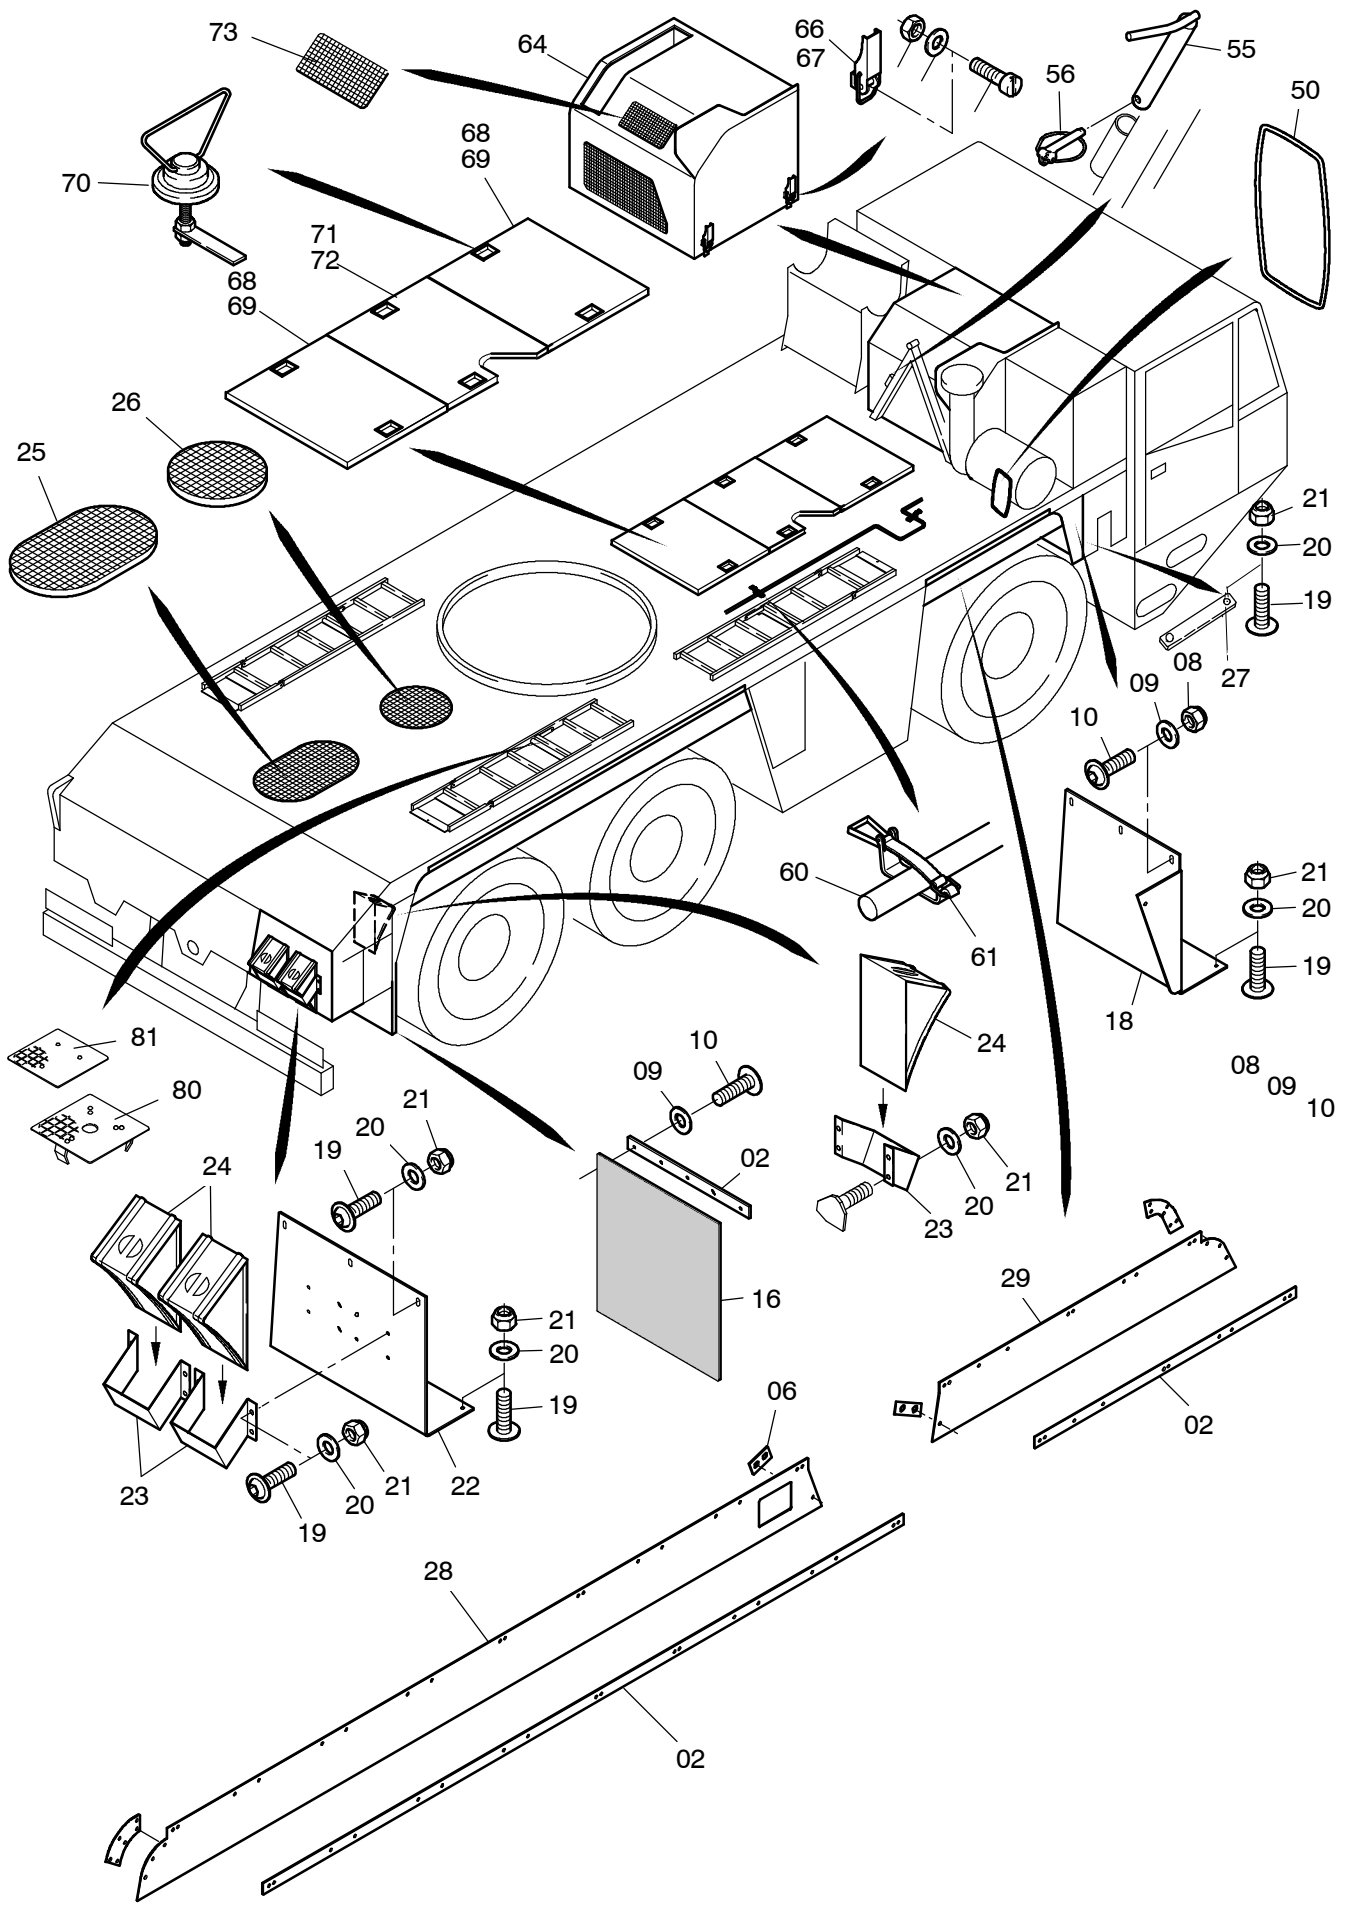

968-1005f

Seite/Page 1 / 4

968-1005f

Seite/Page 2 / 4

Bild-Nr Fig Fig Fig Bild nr	ET-Nr Part-No No. de Piece No. de Pieza No. del Pezzo Detalj nr	Stückzahl Qty Qte Ctd Qta Antal		Gegenstand Description Designation Descripcion Designazione Benaemning
01	283 170 12	1	Schürze	Protection cover
02	283 174 12	1	Leistensatz	Strip
03	283 171 12	1	Schürze	Protection cover
06	275 570 12	1	Halter	Retainer
08	509 869 98	12	Mutter	Nut
09	509 879 98	12	Scheibe	Washer
10	635 607 40	12	Schraube	Screw
11	302 366 12	3	Leiter	Ladder
12	509 796 98	3	Schraube	Bolt
13	510 314 98	3	Scheibe	Washer
14	509 876 98	3	Mutter	Nut
15	180 206 40	3	Riegel	Catch
16	312 564 12	2	Schmutzfänger	Dirt trap
17	306 918 12	1	Schutzblech	Guard plate
18	306 919 12	1	Schutzblech	Guard plate
19	509 759 98	26	Schraube	Screw
20	510 321 98	30	Scheibe	Washer
21	509 870 98	38	Mutter	Nut
22	306 904 12	1	Schutzblech	Guard plate
23	243 648 40	2	Halter	Retainer
24	243 649 40	3	Unterlegkeil	Chock
25	306 932 12	1	Gitterrost	Grating
26	306 931 12	1	Gitterrost	Grating
27	312 580 12	1	Halter	Retainer
28	283 169 12	1	Schürze	Protection cover
29	283 168 12	1	Schürze	Protection cover
30	022 336 12	-	Kantenschutz Meterware, Länge angeben	Header Bulk ware, state length required
50	529 959 40	1	Spiegel	Mirror
55	551 637 40	1	Sicherungsbolzen	Lock pin
56	551 162 40	1	Klappstecker	Fore lock
60	589 176 40	1	Kurbel	Crank
61	180 425 40	2	Verschlußlager	Rubber tyton
64	516 239 12	1	Kühlerabdeckung	Hood
66	409 345 12	3	Spannverschluß	Tension block
67	409 346 12	3	Gegenhaken	Hook
68	307 427 12	2	Abdeckung	Cover
69	406 665 12	2	Dämmatte	Insulation
70	406 830 12	6	Riegelverschluß	Locking bar
71	126 351 12	1	Abdeckung	Cover
72	433 709 12	1	Dämmatte	Insulation