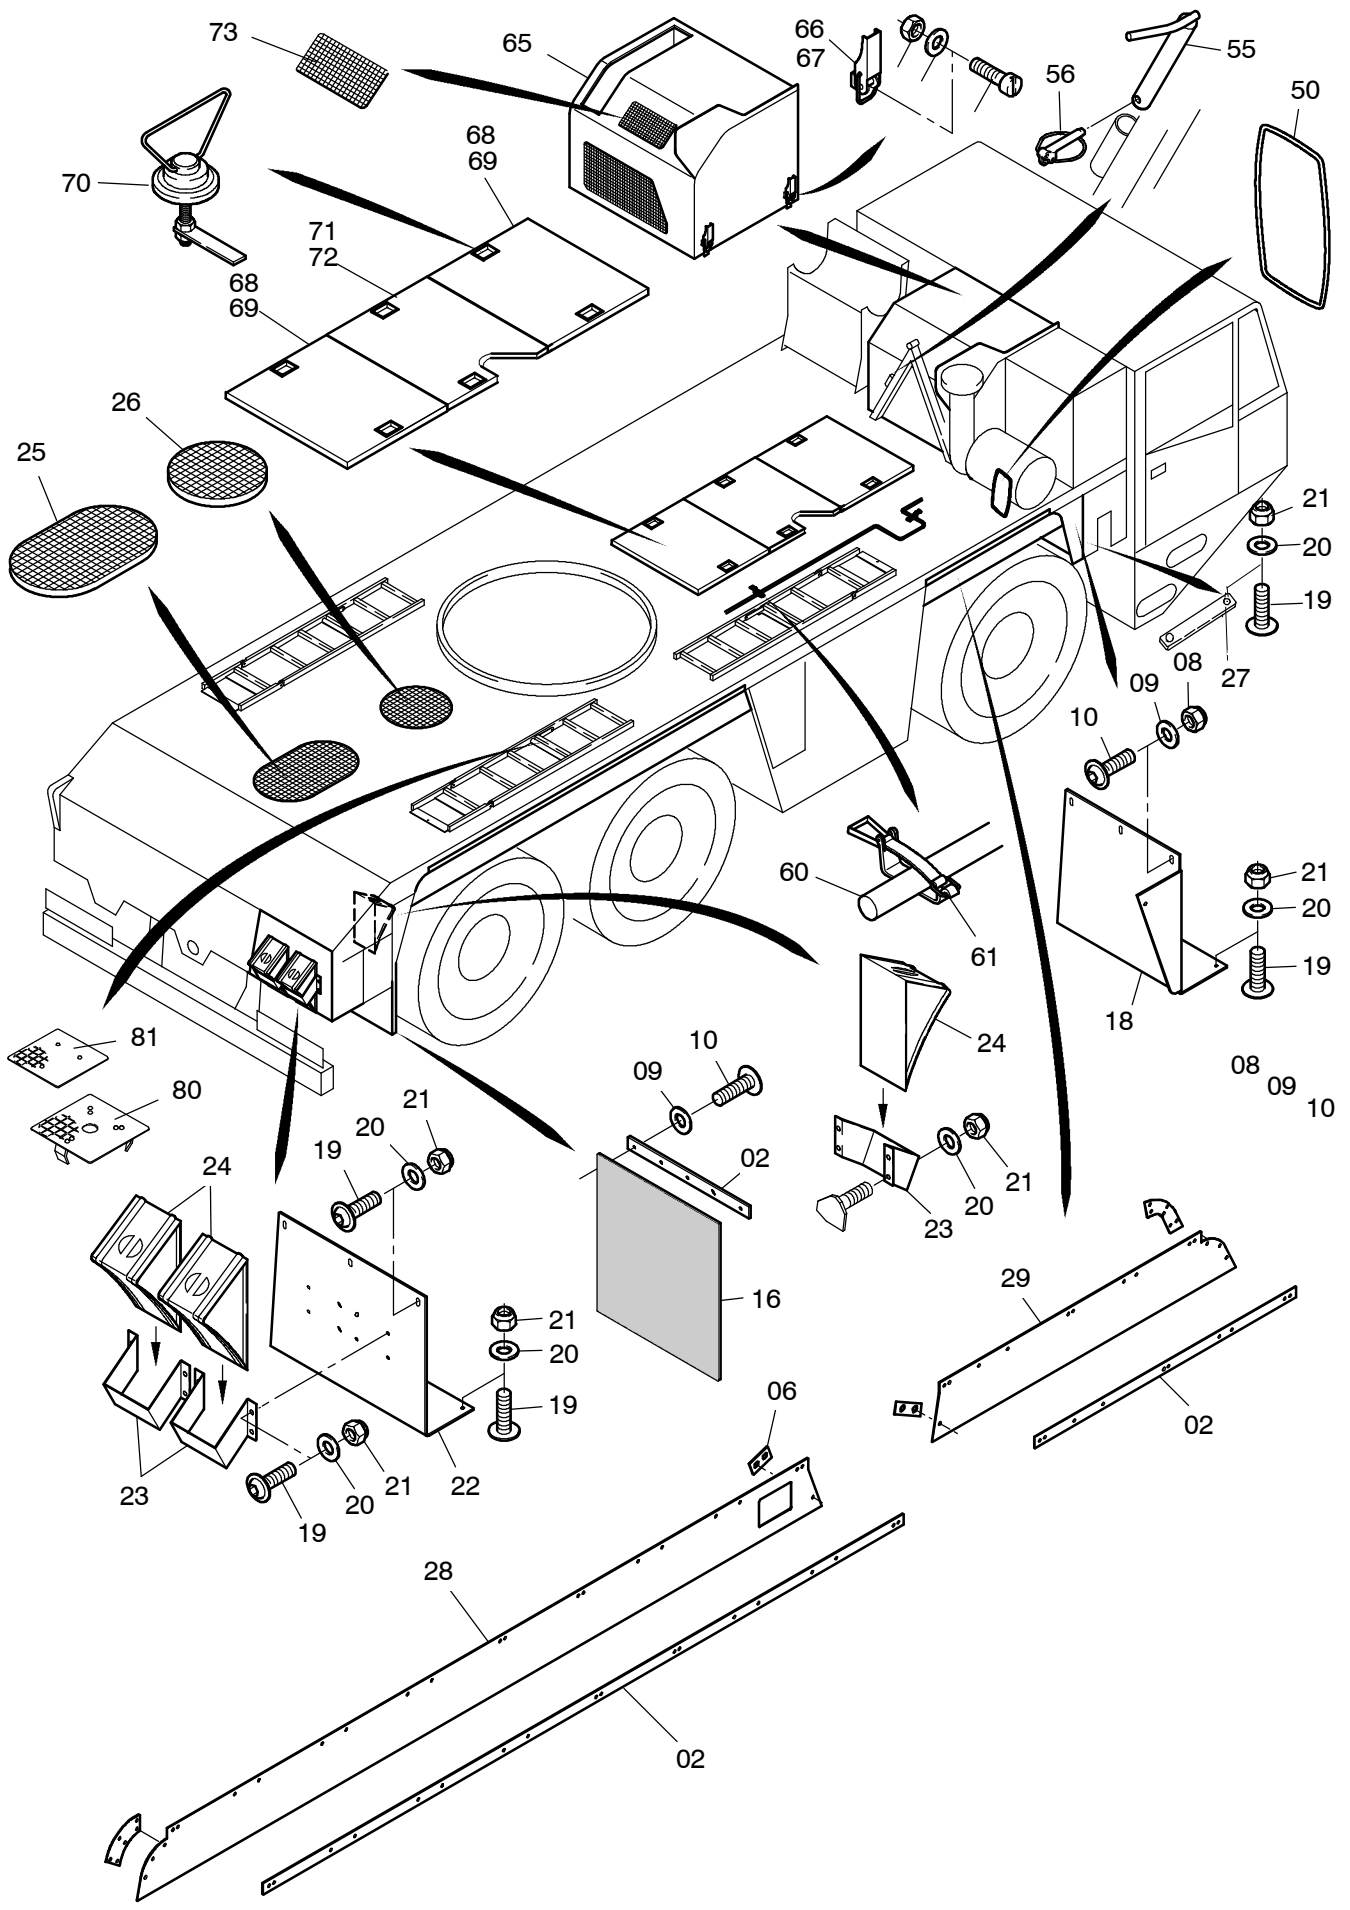

**968-1005g**

Seite/Page 1 / 4

**968-1005g**

Seite/Page 2 / 4

Bild-Nr Fig Fig Fig Bild nr	ET-Nr Part-No No. de Piece No. de Pieza No. del Pezzo Detalj nr	Stückzahl Qty Qte Ctd Qta Antal		Gegenstand Description Designation Descripcion Designazione Benaemning
01	283 170 12	1	Schürze	Protection cover
02	283 174 12	1	Leistensatz	Strip
03	283 171 12	1	Schürze	Protection cover
06	275 570 12	1	Halter	Retainer
08	509 869 98	12	Mutter	Nut
09	509 879 98	12	Scheibe	Washer
10	635 607 40	12	Schraube	Screw
11	302 366 12	3	Leiter	Ladder
12	509 796 98	3	Schraube	Bolt
13	510 314 98	3	Scheibe	Washer
14	509 876 98	3	Mutter	Nut
15	180 206 40	3	Riegel	Catch
16	528 797 12	2	Schmutzfänger	Dirt trap
17	306 918 12	1	Schutzblech	Guard plate
18	306 919 12	1	Schutzblech	Guard plate
19	509 759 98	26	Schraube	Screw
20	510 321 98	30	Scheibe	Washer
21	509 870 98	38	Mutter	Nut
22	306 904 12	1	Schutzblech	Guard plate
23	243 648 40	2	Halter	Retainer
24	243 649 40	3	Unterlegkeil	Chock
25	306 932 12	1	Gitterrost	Grating
26	306 931 12	1	Gitterrost	Grating
27	312 580 12	1	Halter	Retainer
28	283 169 12	1	Schürze	Protection cover
29	283 168 12	1	Schürze	Protection cover
30	022 336 12	-	Kantenschutz Meterware, Länge angeben	Header Bulk ware, state length required
50	529 959 40	1	Spiegel	Mirror
55	551 637 40	1	Sicherungsbolzen	Lock pin
56	551 162 40	1	Klappstecker	Fore lock
60	589 176 40	1	Kurbel	Crank
61	180 425 40	2	Verschlußlager	Rubber tyton
65	516 239 12	1	Kühlerabdeckung	Hood
66	409 345 12	3	Spannverschluß	Tension block
67	409 346 12	3	Gegenhaken	Hook
68	307 427 12	2	Abdeckung	Cover
69	406 665 12	2	Dämmatte	Insulation
70	406 830 12	6	Riegelverschluß	Locking bar
71	126 351 12	1	Abdeckung	Cover
72	433 709 12	1	Dämmatte	Insulation