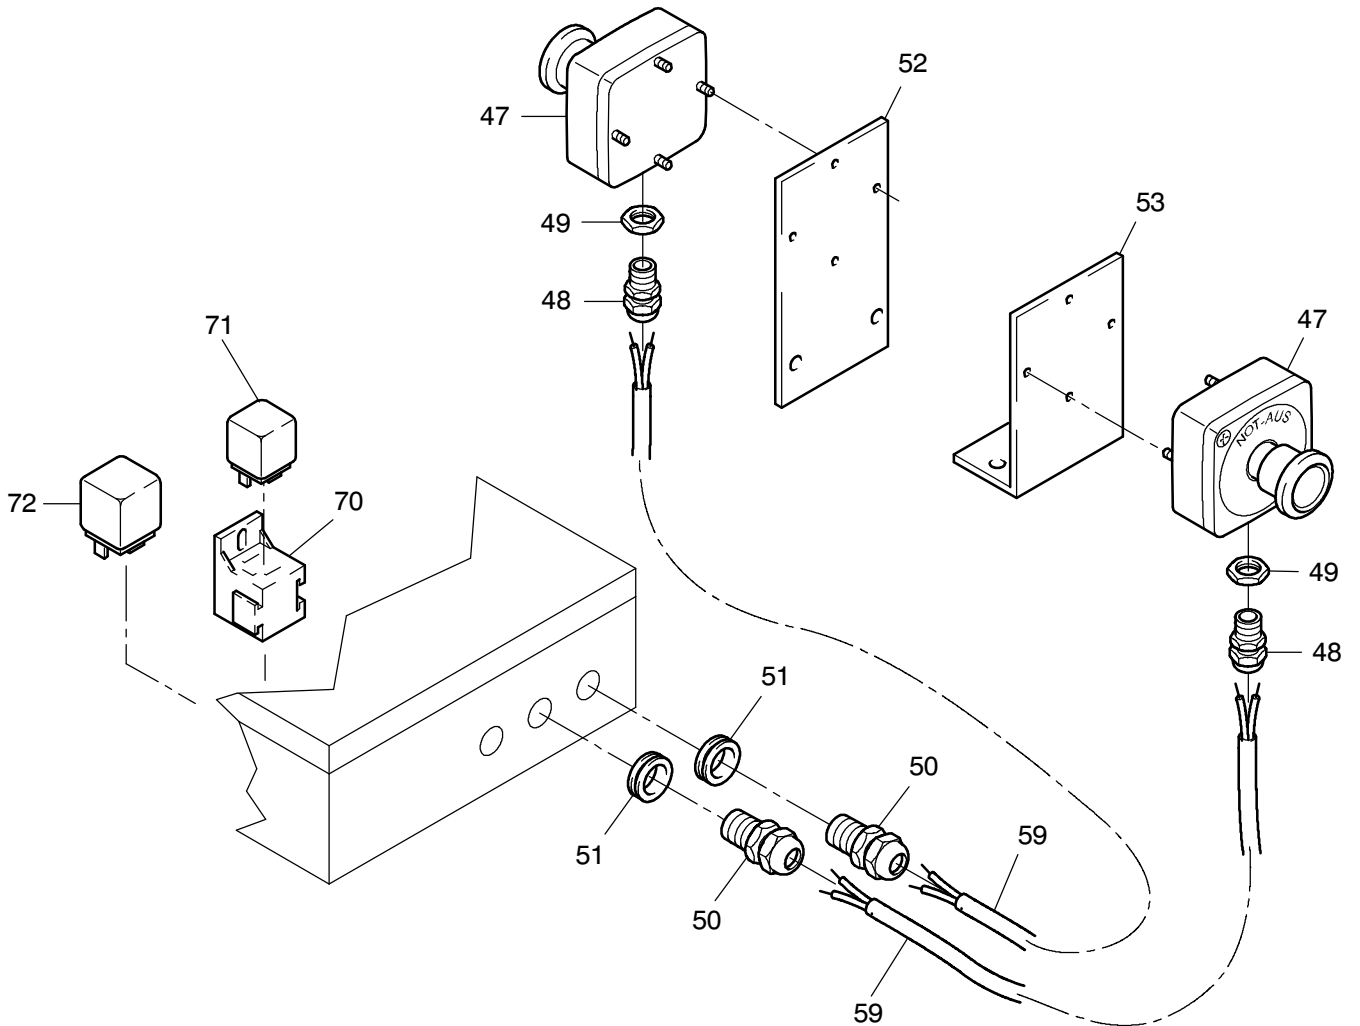

968-1252

968-1252

Seite/Page 2 / 4

Bild-Nr Fig Fig Fig Fig Bild nr	ET-Nr Part-No No. de Piece No. de Pieza No. del Pezzo Detalj nr	Stückzahl Qty Qte Ctd Qta Antal		Gegenstand Description Designation Descripcion Designazione Benaemning
01	001 730 12	1	Luftfilter	Air filter assy.
02	001 731 12	1	Regenkappe	Weather protecting cap
03	001 732 12	2	Halter	Bracket
04	654 508 40	1	Wartungsschalter	Maintenance switch
05	509 830 98	4	Schraube	Bolt
06	510 494 98	8	Scheibe	Washer
07	510 183 98	4	Mutter	Nut
08	411 365 12	1	Filterelement	Filter element
09	303 647 12	1	Ansaugkrümmer	Intake manifold
10	295 516 40	2	Schelle	Clamp
11	309 868 12	1	Ansaugrohr	Suction pipe
12	151 633 99	1	Schelle	Clamp
21	307 402 12	1	Ansaugrohr	Suction pipe
22	509 940 98	4	Schraube	Bolt
23	510 321 98	4	Scheibe	Washer
24	509 862 98	4	Mutter	Nut
31	490 282 40	1	Schlauch	Hose
32	295 442 40	2	Schelle	Clamp
33	551 531 40	1	Stutzen	Socket
34	309 803 12	1	Schlauchleitung kpl.	Hose assy.
41	655 269 40	1	Lufteinlaß-Absperrventil EL-Blatt: 993-0410	Air intake-Check valve see page: 993-0410
42	311 155 12	1	Übergangsschlauch	Transition hose
43	388 017 40	4	Schelle	Clamp
44	311 157 12	1	Ansaugschlauch	Suction hose
45	614 953 40	1	Ansaugschlauch	Suction hose
46	311 156 12	1	Ansaugrohr	Suction pipe
47	001 807 12	2	Notstop- Taster	Emergency stop, sensor
48	414 524 40	2	Reduzierung	Reduction
49	600 804 99	2	Mutter	Nut
50	592 391 40	2	Anschlußverschraubung	Union
51	270 200 40	10	Schutzhülse	Grommet
52	671 302 40	1	Halter	Retainer
53	671 303 40	1	Halter	Retainer
54	592 683 40	1	Stiftgehäuse, 5-polig	Pin shell
55	551 327 40	5	Rundkontaktstift	Male contact
56	654 687 40	1	Wellrohr	Corrugated pipe
57	592 286 40	1	Dichtring	Seal ring
58	592 290 40	1	Überwurfmutter	Cap nut
59	592 929 40	1	Kabel 20000mm Meterware, Länge angeben	Cable Bulk ware, state length required