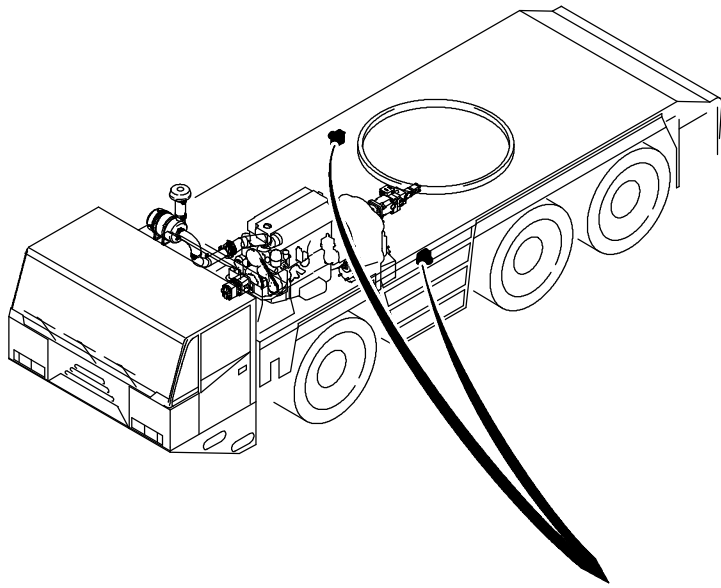

968-1252

968-1252

Seite/Page 2 / 4

Bild-Nr Fig Fig Fig Fig Bild nr	ET-Nr Part-No No. de Piece No. de Pieza No. del Pezzo Detalj nr	Stückzahl Qty Qte Ctd Qta Antal		Gegenstand Description Designation Descripcion Designazione Benaemning
01	001 730 12	1	Luftfilter	Air filter assy.
02	001 731 12	1	Regenkappe	Weather protecting cap
03	001 732 12	2	Halter	Bracket
04	654 508 40	1	Wartungsschalter	Maintenance switch
05	509 830 98	4	Schraube	Bolt
06	510 494 98	8	Scheibe	Washer
07	510 183 98	4	Mutter	Nut
08	411 365 12	1	Filterelement	Filter element
09	303 647 12	1	Ansaugkrümmer	Intake manifold
10	295 516 40	2	Schelle	Clamp
11	309 868 12	1	Ansaugrohr	Suction pipe
12	151 633 99	1	Schelle	Clamp
21	307 402 12	1	Ansaugrohr	Suction pipe
22	509 940 98	4	Schraube	Bolt
23	510 321 98	4	Scheibe	Washer
24	509 862 98	4	Mutter	Nut
31	490 282 40	1	Schlauch	Hose
32	295 442 40	2	Schelle	Clamp
33	551 531 40	1	Stutzen	Socket
34	309 803 12	1	Schlauchleitung kpl.	Hose assy.
41	655 269 40	1	Lufteinlaß-Absperrventil EL-Blatt: 993-0410	Air intake-Check valve see page: 993-0410
42	311 155 12	1	Übergangsschlauch	Transition hose
43	388 017 40	4	Schelle	Clamp
44	311 157 12	1	Ansaugschlauch	Suction hose
45	614 953 40	1	Ansaugschlauch	Suction hose
46	311 156 12	1	Ansaugrohr	Suction pipe
47	001 807 12	2	Notstop- Taster	Emergency stop, sensor
48	414 524 40	2	Reduzierung	Reduction
49	600 804 99	2	Mutter	Nut
50	592 391 40	2	Anschlußverschraubung	Union
51	270 200 40	10	Schutzhülse	Grommet
52	671 302 40	1	Halter	Retainer
53	671 303 40	1	Halter	Retainer
54	592 683 40	1	Stiftgehäuse, 5-polig	Pin shell
55	551 327 40	5	Rundkontaktstift	Male contact
56	654 687 40	1	Wellrohr	Corrugated pipe
57	592 286 40	1	Dichtring	Seal ring
58	592 290 40	1	Überwurfmutter	Cap nut
59	592 929 40	1	Kabel 20000mm Meterware, Länge angeben	Cable Bulk ware, state length required