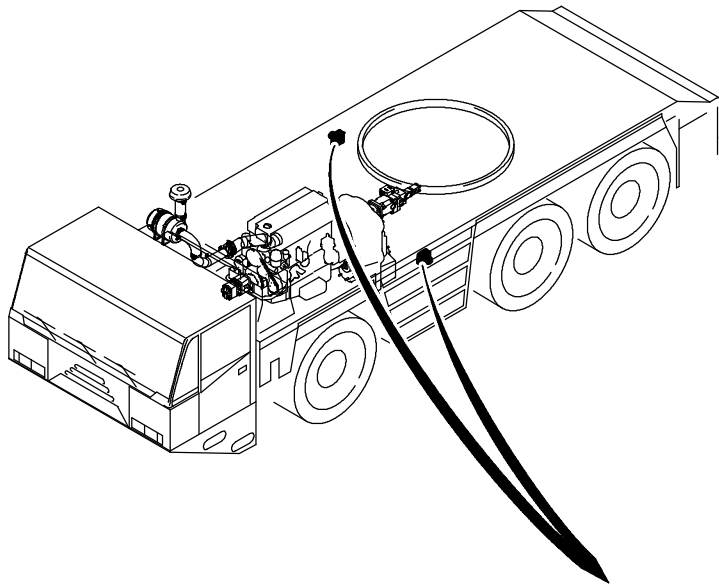

**968-1252a**

Seite/Page 1 / 4

**968-1252a**

Seite/Page 2 / 4

Bild-Nr Fig Fig Fig Fig Bild nr	ET-Nr Part-No No. de Piece No. de Pieza No. del Pezzo Detalj nr	Stückzahl Qty Qte Ctd Qta Antal		Gegenstand Description Designation Descripcion Designazione Benaemning
01	001 730 12	1	Luftfilter	Air filter assy.
02	001 731 12	1	Regenkappe	Weather protecting cap
03	001 732 12	2	Halter	Bracket
04	654 508 40	1	Wartungsschalter	Maintenance switch
05	509 830 98	4	Schraube	Bolt
06	510 494 98	8	Scheibe	Washer
07	510 183 98	4	Mutter	Nut
08	411 365 12	1	Filterelement	Filter element
09	303 647 12	1	Ansaugkrümmer	Intake manifold
10	295 516 40	2	Schelle	Clamp
11	309 868 12	1	Ansaugrohr	Suction pipe
12	151 633 99	1	Schelle	Clamp
21	307 402 12	1	Ansaugrohr	Suction pipe
22	509 940 98	4	Schraube	Bolt
23	510 321 98	4	Scheibe	Washer
24	509 862 98	4	Mutter	Nut
31	490 282 40	1	Schlauch	Hose
32	295 442 40	2	Schelle	Clamp
33	551 531 40	1	Stutzen	Socket
34	309 803 12	1	Schlauchleitung kpl.	Hose assy.
41	312 366 12	1	Lufteinlaß-Absperrventil	Air intake-Check valve
42	311 155 12	1	Übergangsschlauch	Transition hose
43	388 017 40	4	Schelle	Clamp
44	311 157 12	1	Ansaugschlauch	Suction hose
45	614 953 40	1	Ansaugschlauch	Suction hose
46	311 156 12	1	Ansaugrohr	Suction pipe
47	001 807 12	2	Notstop- Taster	Emergency stop, sensor
48	414 524 40	2	Reduzierung	Reduction
49	600 804 99	2	Mutter	Nut
50	592 391 40	2	Anschlußverschraubung	Union
51	270 200 40	10	Schutzhülse	Grommet
52	319 005 99	8	Schraube	Bolt
53	125 853 99	8	Mutter	Nut
54	592 683 40	1	Stiftgehäuse, 5-polig	Pin shell
55	551 327 40	5	Rundkontaktstift	Male contact
56	654 687 40	1	Wellrohr	Corrugated pipe
57	592 286 40	1	Dichtring	Seal ring
58	592 290 40	1	Überwurfmutter	Cap nut
59	592 929 40	1	Kabel 20000mm	Cable
			Meterware, Länge angeben	Bulk ware, state length required
60	510 115 98	1	Kabel weiß 10000mm	Cable
			Meterware, Länge angeben	Bulk ware, state length required