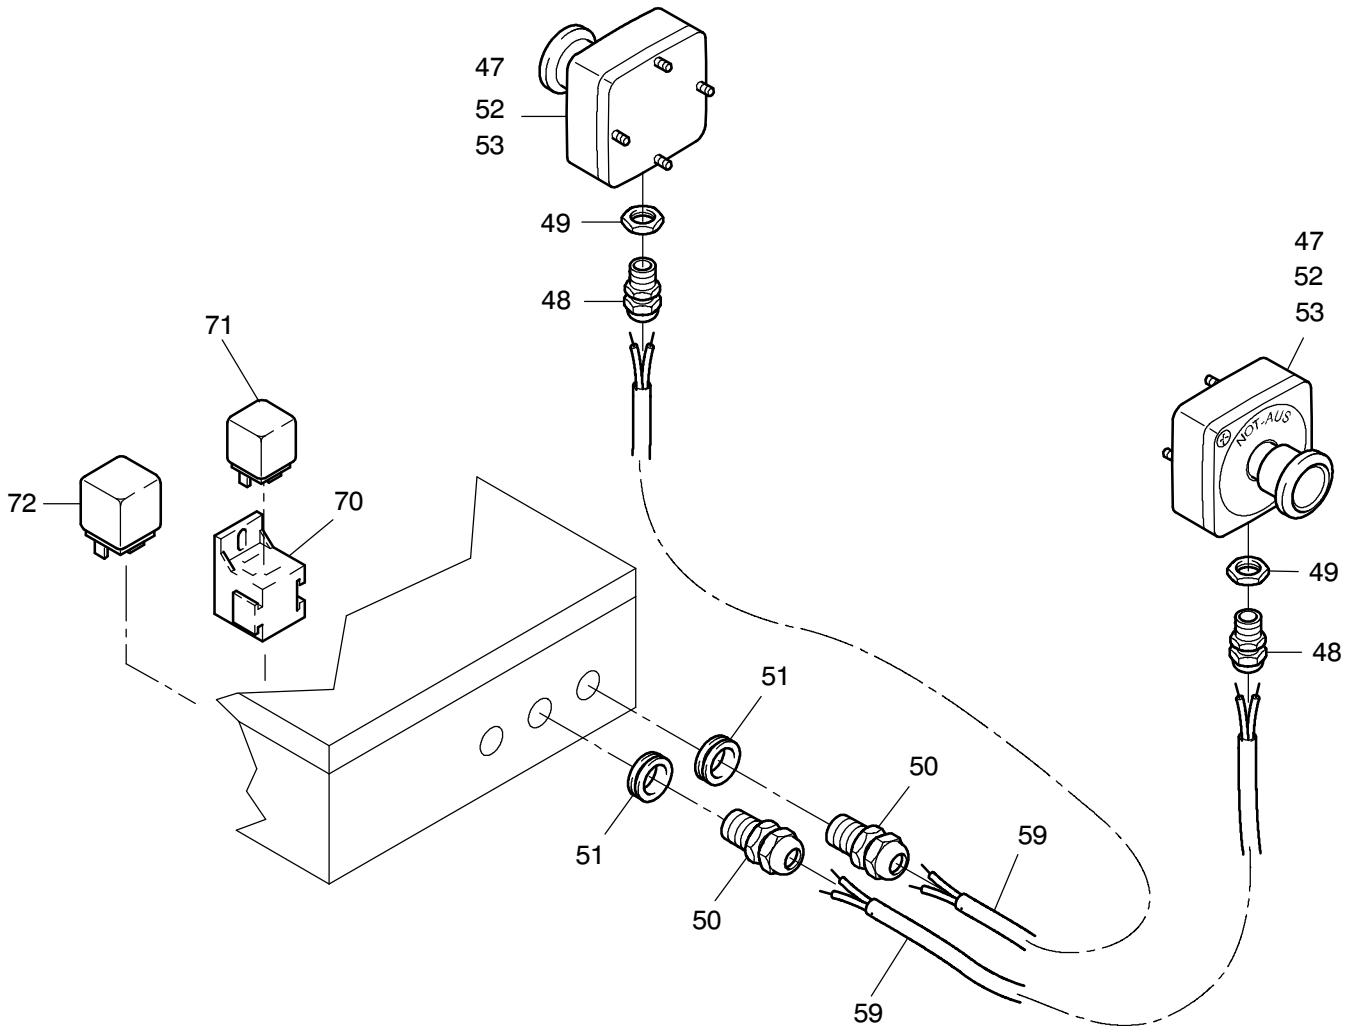

**968-1252a**

Seite/Page 1 / 4

**968-1252a**

Seite/Page 2 / 4

Bild-Nr Fig Fig Fig Fig Bild nr	ET-Nr Part-No No. de Piece No. de Pieza No. del Pezzo Detalj nr	Stückzahl Qty Qte Ctd Qta Antal		Gegenstand Description Designation Descripcion Designazione Benaemning
01	001 730 12	1	Luftfilter	Air filter assy.
02	001 731 12	1	Regenkappe	Weather protecting cap
03	001 732 12	2	Halter	Bracket
04	654 508 40	1	Wartungsschalter	Maintenance switch
05	509 830 98	4	Schraube	Bolt
06	510 494 98	8	Scheibe	Washer
07	510 183 98	4	Mutter	Nut
08	411 365 12	1	Filterelement	Filter element
09	303 647 12	1	Ansaugkrümmer	Intake manifold
10	295 516 40	2	Schelle	Clamp
11	309 868 12	1	Ansaugrohr	Suction pipe
12	151 633 99	1	Schelle	Clamp
21	307 402 12	1	Ansaugrohr	Suction pipe
22	509 940 98	4	Schraube	Bolt
23	510 321 98	4	Scheibe	Washer
24	509 862 98	4	Mutter	Nut
31	490 282 40	1	Schlauch	Hose
32	295 442 40	2	Schelle	Clamp
33	551 531 40	1	Stutzen	Socket
34	309 803 12	1	Schlauchleitung kpl.	Hose assy.
41	312 366 12	1	Lufteinlaß-Absperrventil	Air intake-Check valve
42	311 155 12	1	Übergangsschlauch	Transition hose
43	388 017 40	4	Schelle	Clamp
44	311 157 12	1	Ansaugschlauch	Suction hose
45	614 953 40	1	Ansaugschlauch	Suction hose
46	311 156 12	1	Ansaugrohr	Suction pipe
47	001 807 12	2	Notstop- Taster	Emergency stop, sensor
48	414 524 40	2	Reduzierung	Reduction
49	600 804 99	2	Mutter	Nut
50	592 391 40	2	Anschlußverschraubung	Union
51	270 200 40	10	Schutzhülse	Grommet
52	319 005 99	8	Schraube	Bolt
53	125 853 99	8	Mutter	Nut
54	592 683 40	1	Stiftgehäuse, 5-polig	Pin shell
55	551 327 40	5	Rundkontaktstift	Male contact
56	654 687 40	1	Wellrohr	Corrugated pipe
57	592 286 40	1	Dichtring	Seal ring
58	592 290 40	1	Überwurfmutter	Cap nut
59	592 929 40	1	Kabel 20000mm	Cable
			Meterware, Länge angeben	Bulk ware, state length required
60	510 115 98	1	Kabel weiß 10000mm	Cable
			Meterware, Länge angeben	Bulk ware, state length required