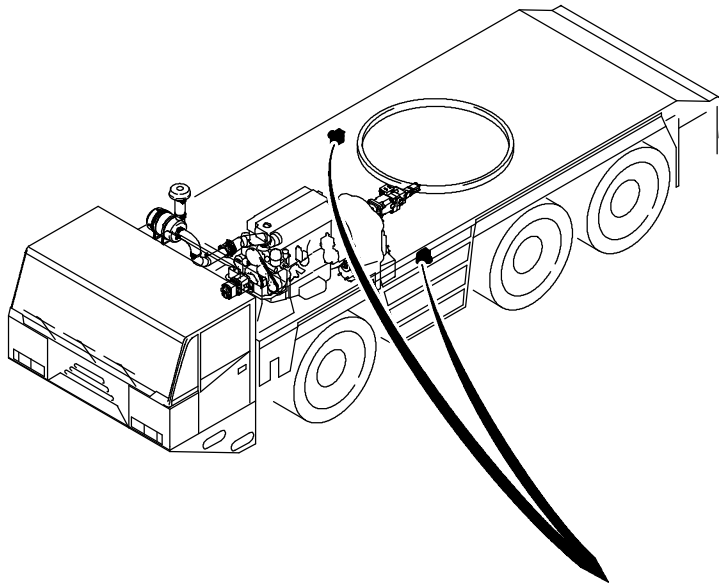

**968-1252b**

**968-1252b**

Seite/Page 2 / 4

Bild-Nr Fig Fig Fig Fig Bild nr	ET-Nr Part-No No. de Piece No. de Pieza No. del Pezzo Detalj nr	Stückzahl Qty Qte Ctd Qta Antal		Gegenstand Description Designation Descripcion Designazione Benaemning
01	001 730 12	1	Luftfilter	Air filter assy.
02	001 731 12	1	Regenkappe	Weather protecting cap
03	001 732 12	2	Halter	Bracket
04	654 508 40	1	Wartungsschalter	Maintenance switch
05	509 830 98	4	Schraube	Bolt
06	510 494 98	8	Scheibe	Washer
07	510 183 98	4	Mutter	Nut
08	411 365 12	1	Filterelement	Filter element
09	303 647 12	1	Ansaugkrümmer	Intake manifold
10	295 516 40	2	Schelle	Clamp
11	309 868 12	1	Ansaugrohr	Suction pipe
12	151 633 99	1	Schelle	Clamp
21	307 402 12	1	Ansaugrohr	Suction pipe
22	509 940 98	4	Schraube	Bolt
23	510 321 98	4	Scheibe	Washer
24	509 862 98	4	Mutter	Nut
31	490 282 40	1	Schlauch	Hose
32	295 442 40	2	Schelle	Clamp
33	551 531 40	1	Stutzen	Socket
34	309 803 12	1	Schlauchleitung kpl.	Hose assy.
41	312 366 12	1	Lufteinlaß-Absperrventil	Air intake-Check valve
42	311 155 12	1	Übergangsschlauch	Transition hose
43	388 017 40	4	Schelle	Clamp
44	311 157 12	1	Ansaugschlauch	Suction hose
45	614 953 40	1	Ansaugschlauch	Suction hose
46	311 156 12	1	Ansaugrohr	Suction pipe
47	001 807 12	2	Notstop- Taster	Emergency stop, sensor
48	414 524 40	2	Reduzierung	Reduction
49	600 804 99	2	Mutter	Nut
50	592 391 40	2	Anschlußverschraubung	Union
51	270 200 40	10	Schutzhülse	Grommet
52	319 005 99	8	Schraube	Bolt
53	125 853 99	8	Mutter	Nut
54	592 683 40	1	Stiftgehäuse, 5-polig	Pin shell
55	551 327 40	5	Rundkontaktstift	Male contact
56	654 687 40	1	Wellrohr	Corrugated pipe
57	592 286 40	1	Dichtring	Seal ring
58	592 290 40	1	Überwurfmutter	Cap nut
59	592 929 40	1	Kabel 20000mm	Cable
			Meterware, Länge angeben	Bulk ware, state length required
60	510 115 98	1	Kabel weiß 10000mm	Cable
			Meterware, Länge angeben	Bulk ware, state length required