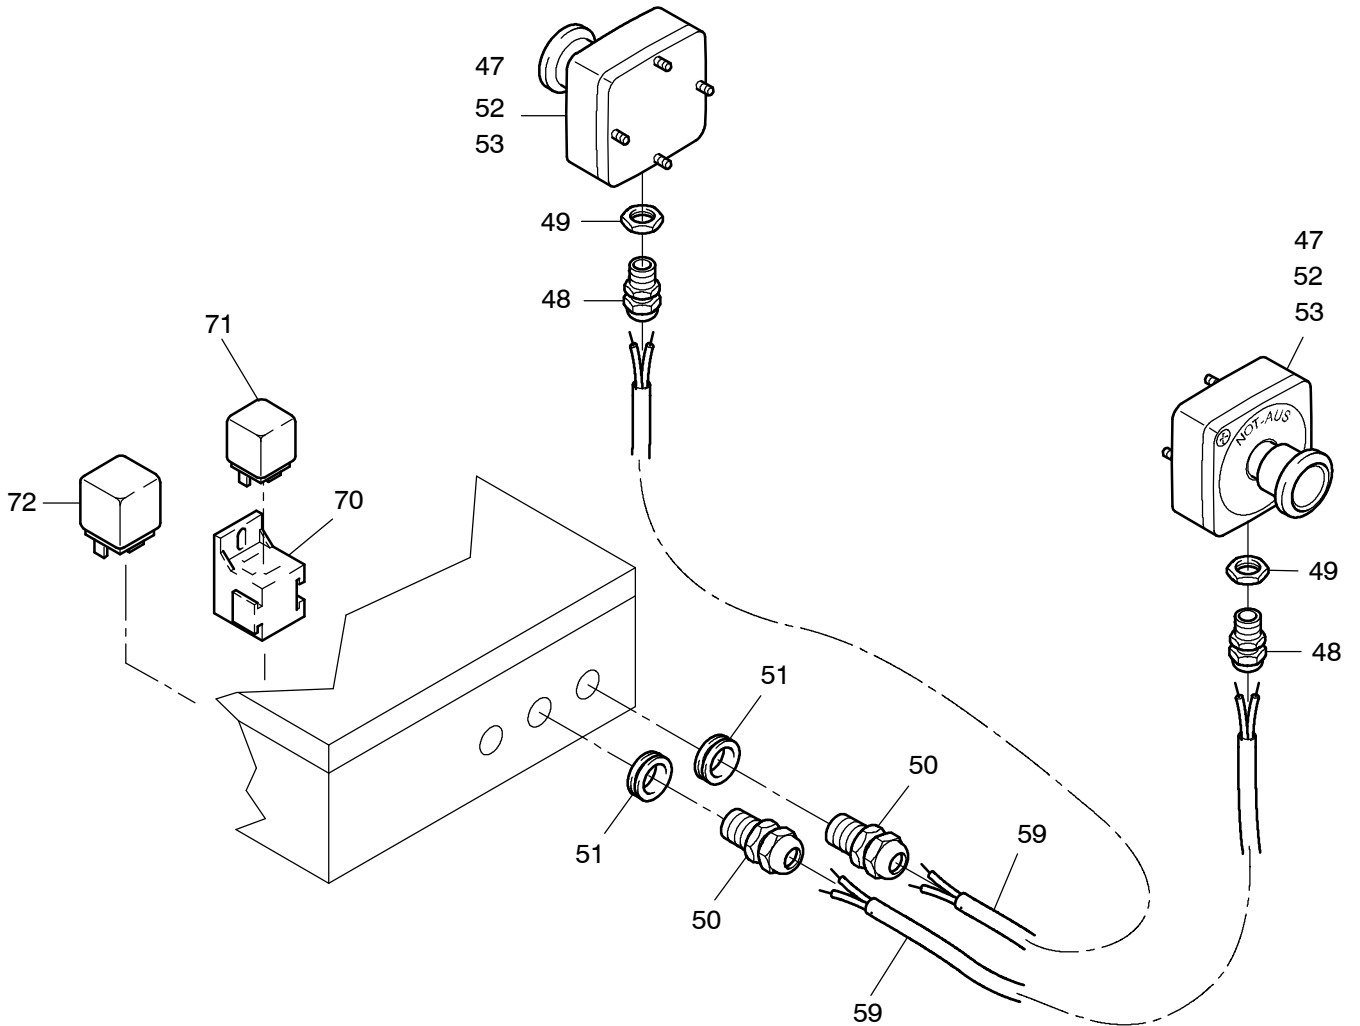

**968-1252b**

**968-1252b**

Seite/Page 2 / 4

Bild-Nr Fig Fig Fig Fig Bild nr	ET-Nr Part-No No. de Piece No. de Pieza No. del Pezzo Detalj nr	Stückzahl Qty Qte Ctd Qta Antal		Gegenstand Description Designation Descripcion Designazione Benaemning
01	001 730 12	1	Luftfilter	Air filter assy.
02	001 731 12	1	Regenkappe	Weather protecting cap
03	001 732 12	2	Halter	Bracket
04	654 508 40	1	Wartungsschalter	Maintenance switch
05	509 830 98	4	Schraube	Bolt
06	510 494 98	8	Scheibe	Washer
07	510 183 98	4	Mutter	Nut
08	411 365 12	1	Filterelement	Filter element
09	303 647 12	1	Ansaugkrümmer	Intake manifold
10	295 516 40	2	Schelle	Clamp
11	309 868 12	1	Ansaugrohr	Suction pipe
12	151 633 99	1	Schelle	Clamp
21	307 402 12	1	Ansaugrohr	Suction pipe
22	509 940 98	4	Schraube	Bolt
23	510 321 98	4	Scheibe	Washer
24	509 862 98	4	Mutter	Nut
31	490 282 40	1	Schlauch	Hose
32	295 442 40	2	Schelle	Clamp
33	551 531 40	1	Stutzen	Socket
34	309 803 12	1	Schlauchleitung kpl.	Hose assy.
41	312 366 12	1	Lufteinlaß-Absperrventil	Air intake-Check valve
42	311 155 12	1	Übergangsschlauch	Transition hose
43	388 017 40	4	Schelle	Clamp
44	311 157 12	1	Ansaugschlauch	Suction hose
45	614 953 40	1	Ansaugschlauch	Suction hose
46	311 156 12	1	Ansaugrohr	Suction pipe
47	001 807 12	2	Notstop- Taster	Emergency stop, sensor
48	414 524 40	2	Reduzierung	Reduction
49	600 804 99	2	Mutter	Nut
50	592 391 40	2	Anschlußverschraubung	Union
51	270 200 40	10	Schutzhülse	Grommet
52	319 005 99	8	Schraube	Bolt
53	125 853 99	8	Mutter	Nut
54	592 683 40	1	Stiftgehäuse, 5-polig	Pin shell
55	551 327 40	5	Rundkontaktstift	Male contact
56	654 687 40	1	Wellrohr	Corrugated pipe
57	592 286 40	1	Dichtring	Seal ring
58	592 290 40	1	Überwurfmutter	Cap nut
59	592 929 40	1	Kabel 20000mm	Cable
			Meterware, Länge angeben	Bulk ware, state length required
60	510 115 98	1	Kabel weiß 10000mm	Cable
			Meterware, Länge angeben	Bulk ware, state length required