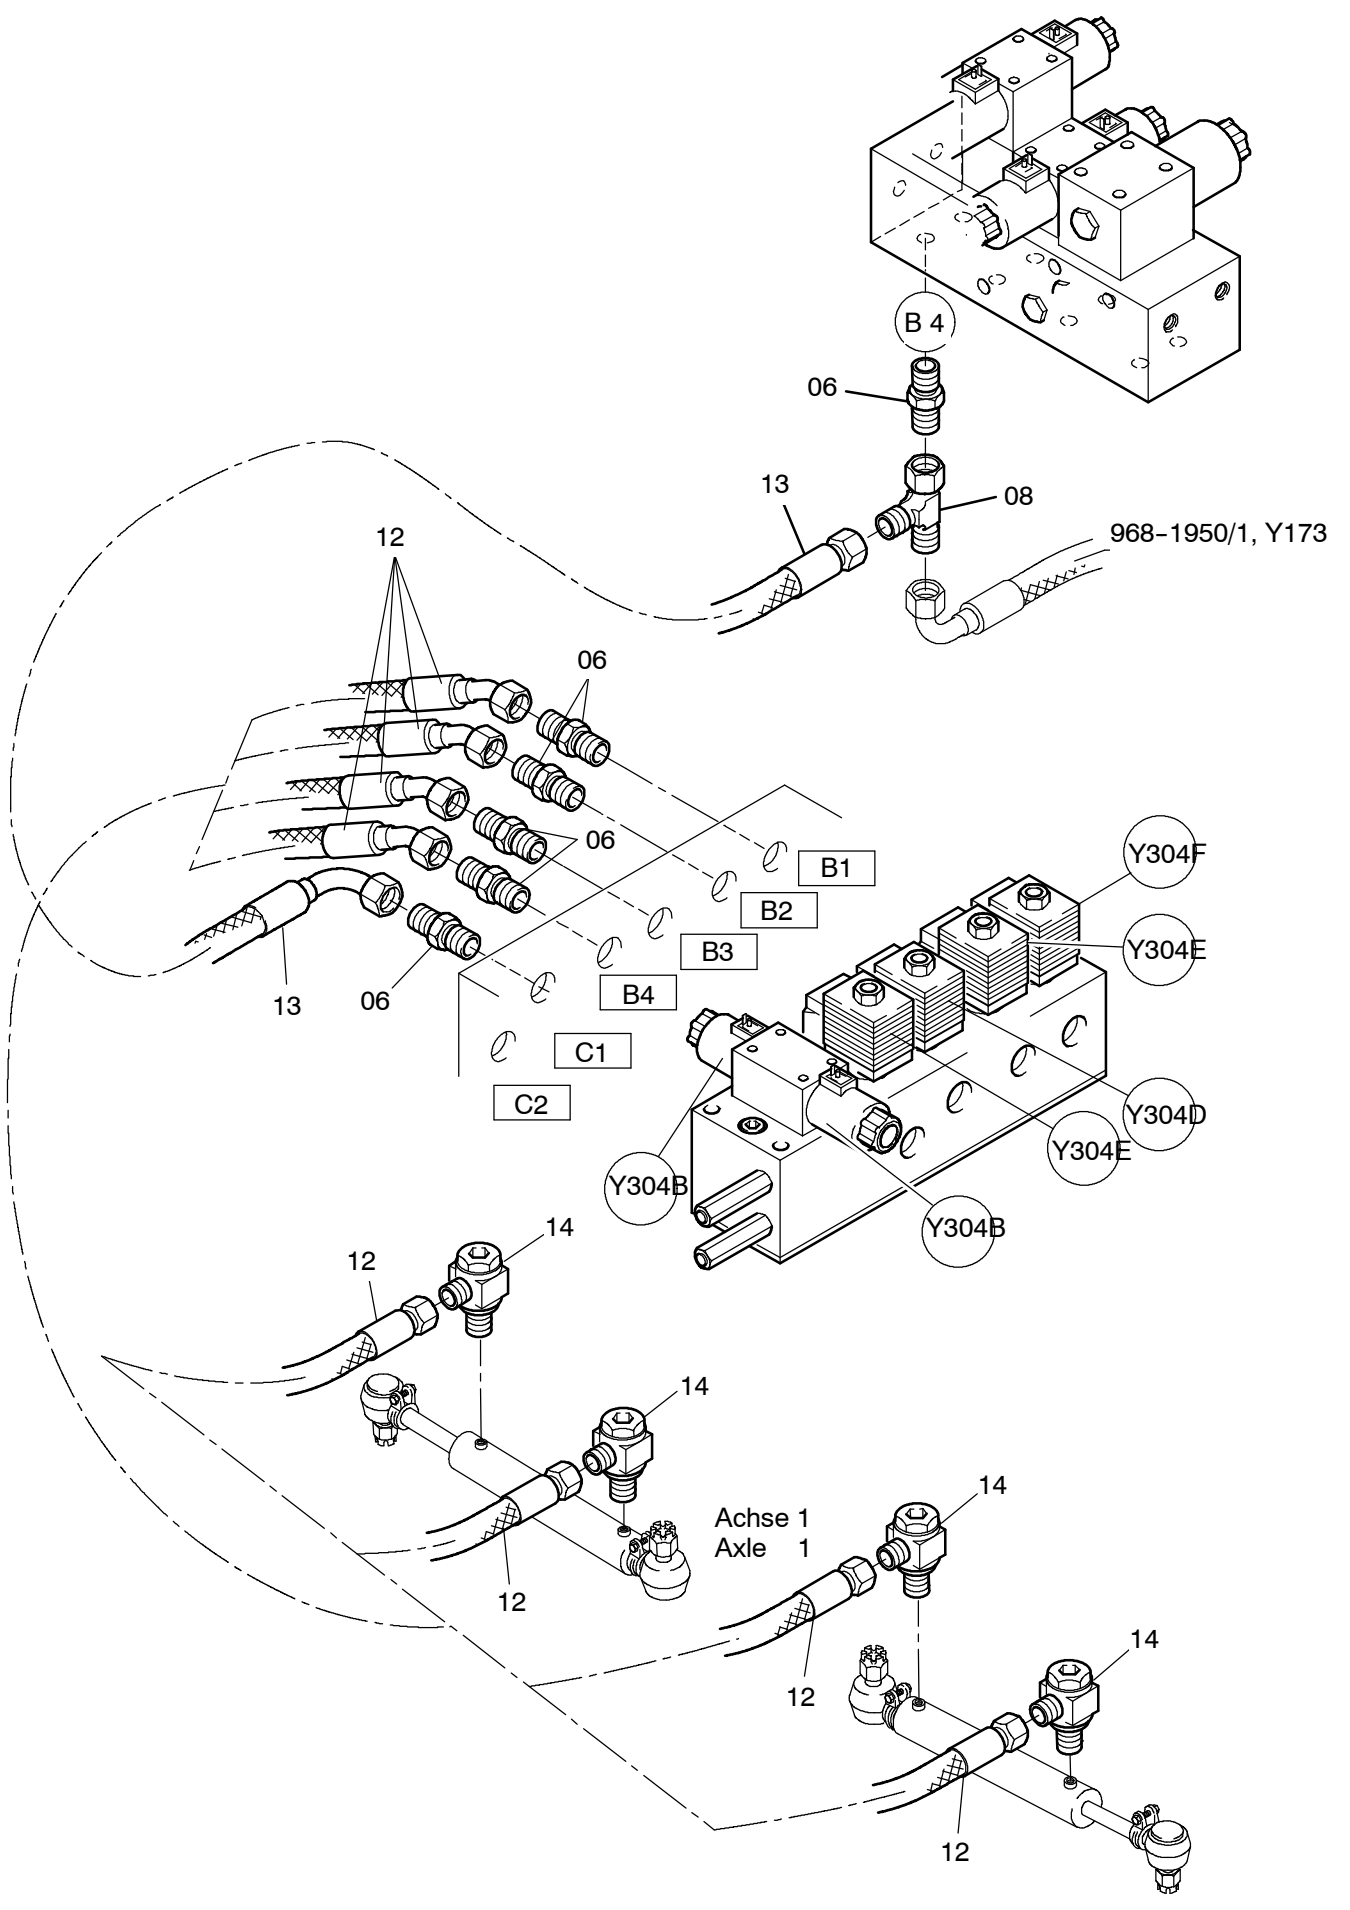

**968-1836-1**

**968-1836-1**

<b>Bild-Nr</b> Fig Fig Fig Fig Bild nr	<b>ET-Nr</b> Part-No No. de Piece No. de Pieza No. del Pezzo Detalj nr	<b>Stückzahl</b> Qty Qte Ctd Qta Antal		<b>Gegenstand</b> Description Designation Descripcion Designazione Benaemning
01	291 400 12	1	Steuerblock siehe EL-Blatt 291 400 12	Control block see page 291 400 12
02	132 995 12	1	Halter	Retainer
03	509 804 98	4	Schraube	Bolt
04	340 506 99	4	Scheibe	Washer
05	509 861 98	4	Mutter	Nut
06	551 452 40	10	Stutzen	Socket
07	551 301 40	2	Stutzen	Socket
08	551 449 40	3	Stutzen	Socket
09	671 898 40	1	Schlauchleitung DN12 x 500	Hose assy.
10	671 282 40	1	Schlauchleitung DN12 x 450	Hose assy.
11	671 857 40	3	Schlauchleitung DN12 x 510	Hose assy.
12	671 854 40	4	Schlauchleitung DN12 x 2650	Hose assy.
13	546 722 40	1	Schlauchleitung DN12 x 4400	Hose assy.
14	551 533 40	4	Stutzen	Socket
20	551 279 40	2	Stutzen	Socket
21	373 759 99	1	Stutzen	Socket
22	551 483 40	1	Stutzen	Socket
23	551 301 40	1	Stutzen	Socket

**Lenkung, verfahren von oben**  
**Steering, drive from superstructure**

**968-1836-1**

Seite/Page 3 / 3