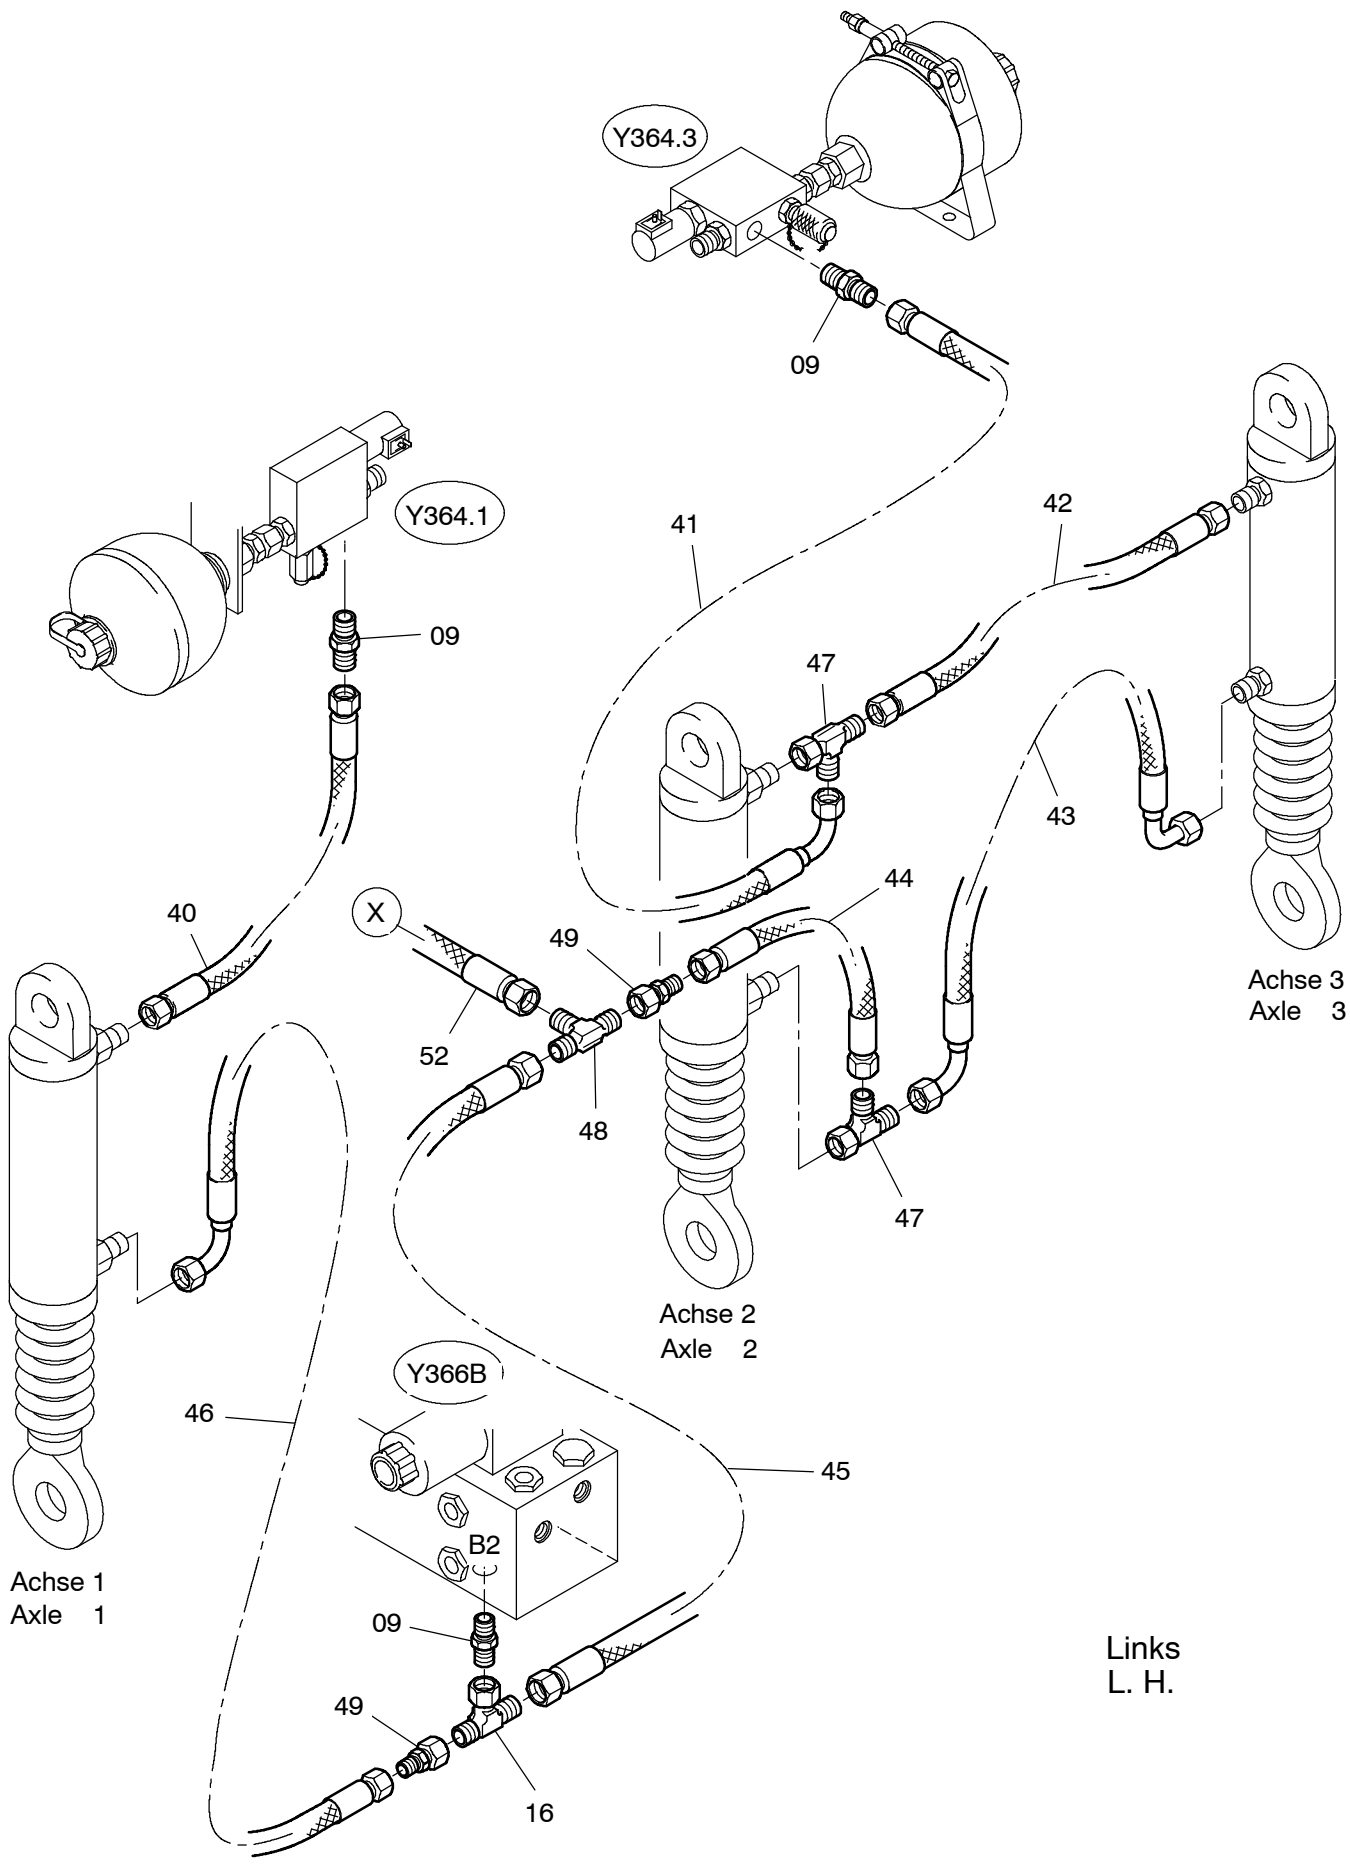

968-1840

Seite/Page 2 / 5

Links
L. H.

968-1840

Seite/Page 3 / 5

Bild-Nr Fig Fig Fig Fig Bild nr	ET-Nr Part-No No. de Piece No. de Pieza No. del Pezzo Detalj nr	Stückzahl Qty Qte Ctd Qta Antal		Gegenstand Description Designation Descripcion Designazione Benaemning
01	001 647 12	1	Steuerblock siehe EL-Blatt 993-0919	Control block see page 993-0919
02		4	Schraube	Bolt
03	324 092 40	1	2/2-Magnetventil	2/2-Solenoid valve
04	634 080 40	2	Speicher	Accumulator
05	000 304 12	2	Speicher	Accumulator
06	621 026 40	4	Sperrventil	Non-return valve
07	153 646 40	7	Minimeßstutzen	Test socket
08	511 545 98	2	Mutter	Nut
09	551 389 40	12	Stutzen	Socket
10	551 460 40	2	Stutzen	Socket
11	612 291 40	2	Stutzen	Socket
12	551 525 40	1	Stutzen	Socket
13	000 279 12	2	Schelle	Clamp
14	551 448 40	1	Stutzen	Socket
15	551 989 40	1	Stutzen	Socket
16	551 479 40	2	Stutzen	Socket
17		2	Stutzen	Socket
18	671 877 40	1	Schlauchleitung DN12 x 820	Hose assy.
19	671 757 40	1	Schlauchleitung DN12 x 3600	Hose assy.
20	671 754 40	1	Schlauchleitung DN12 x 2290	Hose assy.
21	671 758 40	1	Schlauchleitung DN12 x 3900	Hose assy.
30	304 653 12	1	Blech	Plate
31	634 403 40	4	Mutter	Nut
32	490 943 40	4	Rosette	Fitting
33	507 049 98	4	Schraube	Bolt
34	000 810 12	3	Manometer	Pressure gauge
35	001 779 12	3	Minimeßschlauch	Test hose
-	408 794 12	-	Dichtring zu Bild-Nr. 35	Seal ring to fig-no: 35
40	671 753 40	1	Schlauchleitung DN12 x 1340	Hose assy.
41	671 755 40	1	Schlauchleitung DN12 x 640	Hose assy.
42	671 756 40	1	Schlauchleitung DN12 x 1430	Hose assy.
43	671 752 40	1	Schlauchleitung DN8 x 1630	Hose assy.
44	673 067 40	1	Schlauchleitung DN8 x 510	Hose assy.
45	551 858 40	1	Schlauchleitung DN12 x 1600	Hose assy.
46	670 518 40	1	Schlauchleitung DN8 x 1430	Hose assy.
47	551 385 40	4	Stutzen	Socket
48	509 547 98	2	Stutzen	Socket
49	551 526 40	4	Stutzen	Socket
50	671 853 40	1	Schlauchleitung DN12 x 1250	Hose assy.
51	671 751 40	1	Schlauchleitung DN8 x 2670	Hose assy.