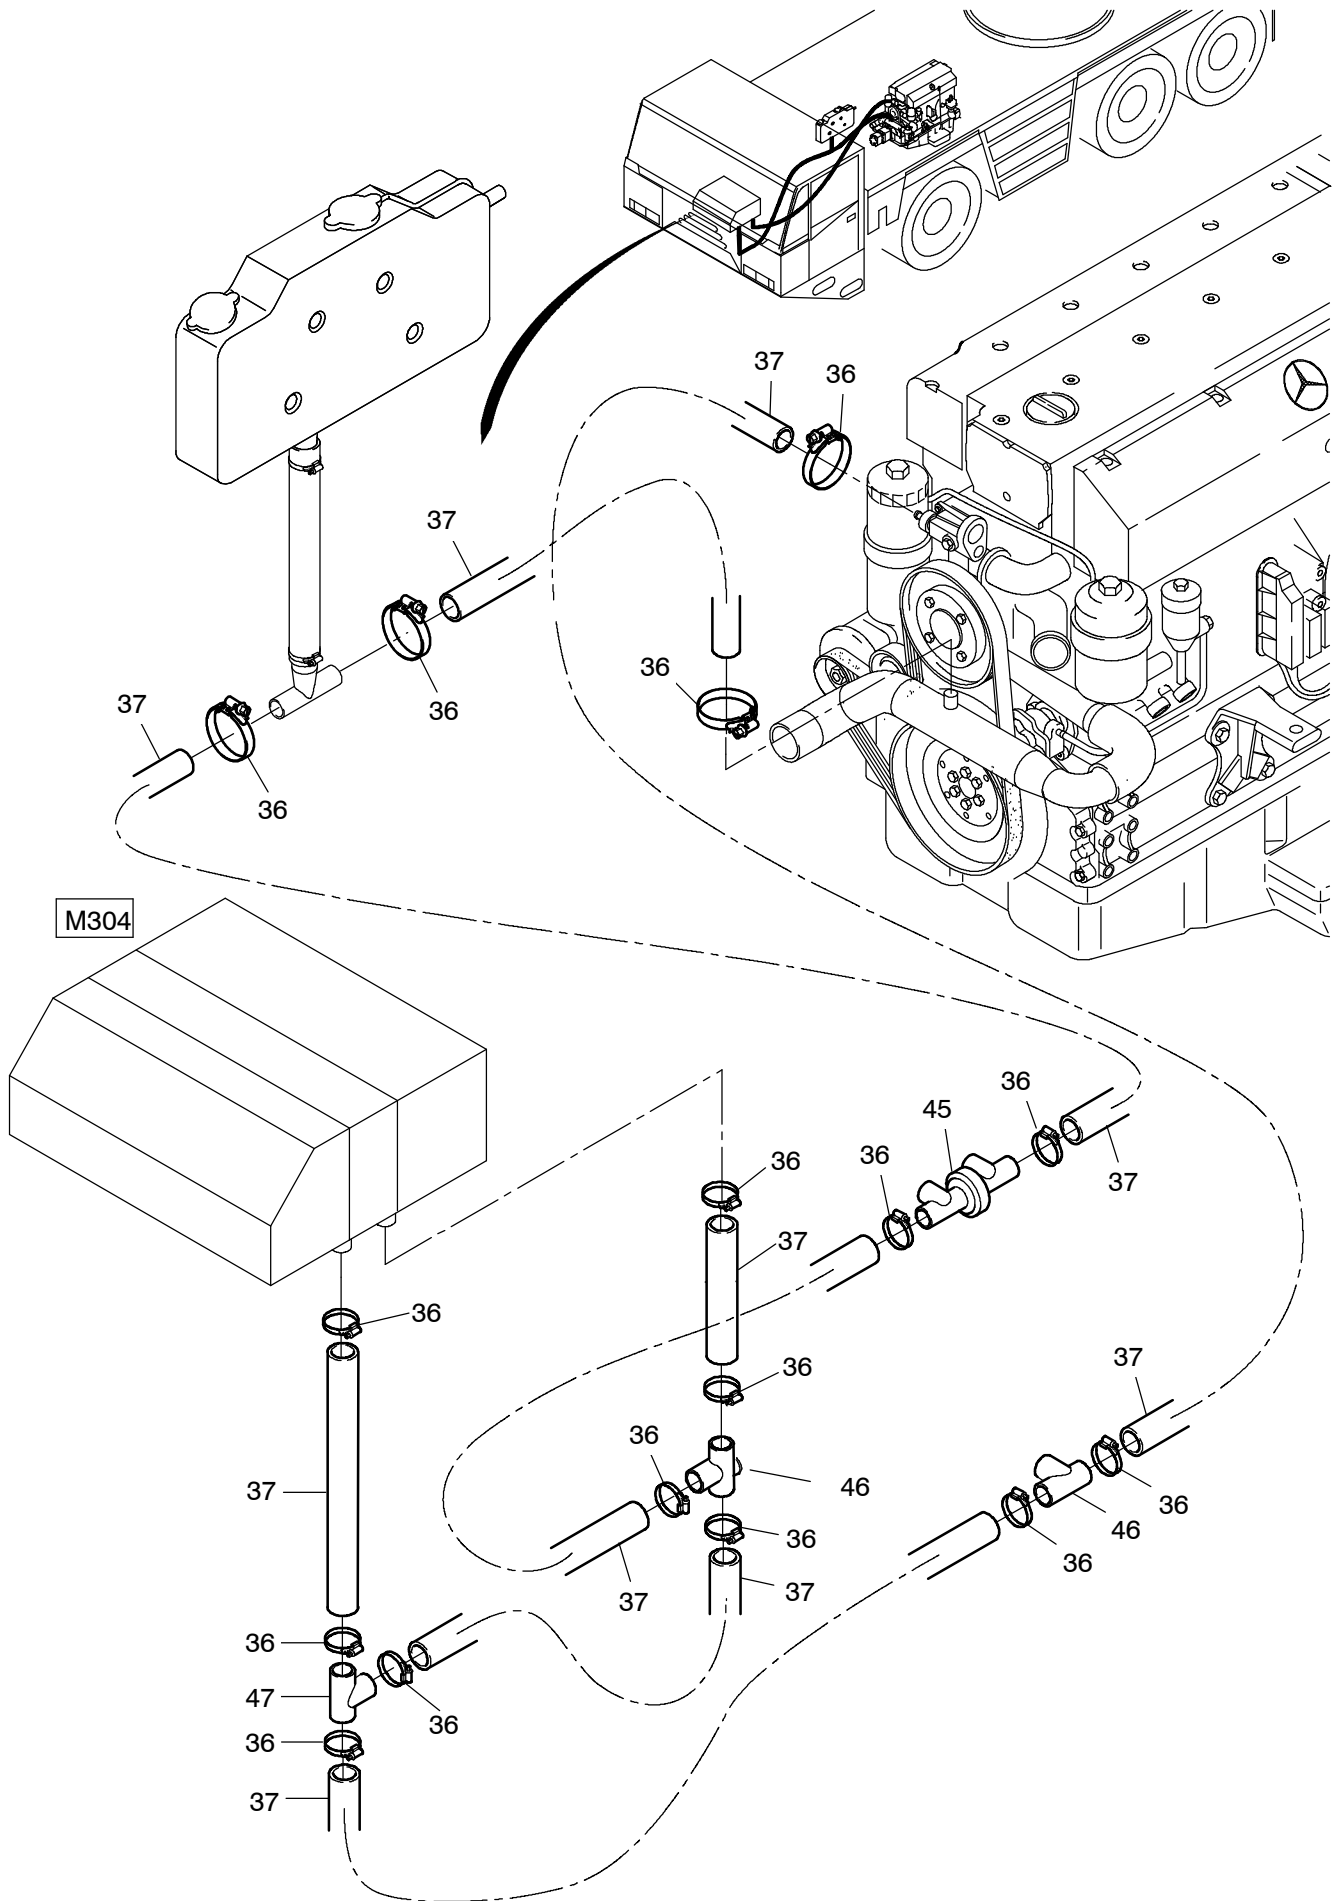

**968-1945b**

Seite/Page 1 / 4

**968-1945b**

Seite/Page 3 / 4

Bild-Nr Fig Fig Fig Bild nr	ET-Nr Part-No No. de Piece No. de Pieza No. del Pezzo Detalj nr	Stückzahl Qty Qte Ctd Qta Antal		Gegenstand Description Designation Descripcion Designazione Benaemning
01	460 554 12	1	Standheizgerät  siehe EL-Blatt 460 554 12	Engine-independent add-heater  see page 460 554 12
02	304 684 12	1	Konsole	Console
03	592 304 40	4	Megi-Puffer	Metal rubber buffer
04	340 507 99	12	Scheibe	Washer
05	509 870 98	8	Mutter	Nut
06	318 914 99	4	Schrauben	Screw
07	295 442 40	18	Schlauschelle	Hose clip
08	654 793 40	1	Ansaugschalldämpfer	Intake silencer
10	654 791 40	3	Rohrschelle	Pipe clip
11	634 946 40	2	Abgasschlauch	Exhaust flex. hose
12	654 790 40	1	Endhülse	End sleeve
13	654 789 40	1	Abgasschalldämpfer	Exhaust silencer
14		1	Halter	Bracket
15	509 869 98	2	Mutter	Nut
16	319 134 12	2	Schrauben	Screw
17	340 506 99	4	Scheibe	Washer
18	592 076 40	2	Schlauschelle	Hose clip
19	543 269 40	1	Schlauch Ø 3.5	Hose
20	501 502 98	-	Kunststoffrohr Ø 4	Plastic pipe
21	513 525 98	-	Schlauch Ø 5	Hose
22	592 075 40	6	Schlauschelle	Hose clip
23	423 077 12	1	Filter	Filter
24	510 305 98	-	Kunststoffrohr Ø 6	Plastic pipe
25	002 215 12	1	Stutzen	Fitting
35	460 574 12	1	Kabelbaum	Wiring Harness
36	295 442 40	18	Schelle	Clamp
37	490 282 40	5	Schlauch DN 18	Hose
38	001 767 12	1	Thermostat	Thermostat
39	576 031 40	1	Verbindungsstück	Joining piece
40	576 130 40	1	Schaltuhr	Modular timer
45	634 200 40	1	T-Stück	T-pipe
46	624 120 40	2	T-Stück	T-pipe
47	201 338 12	1	Wasserventil	Water, valve
51	423 092 12	1	Dosierpumpe	Metering pump