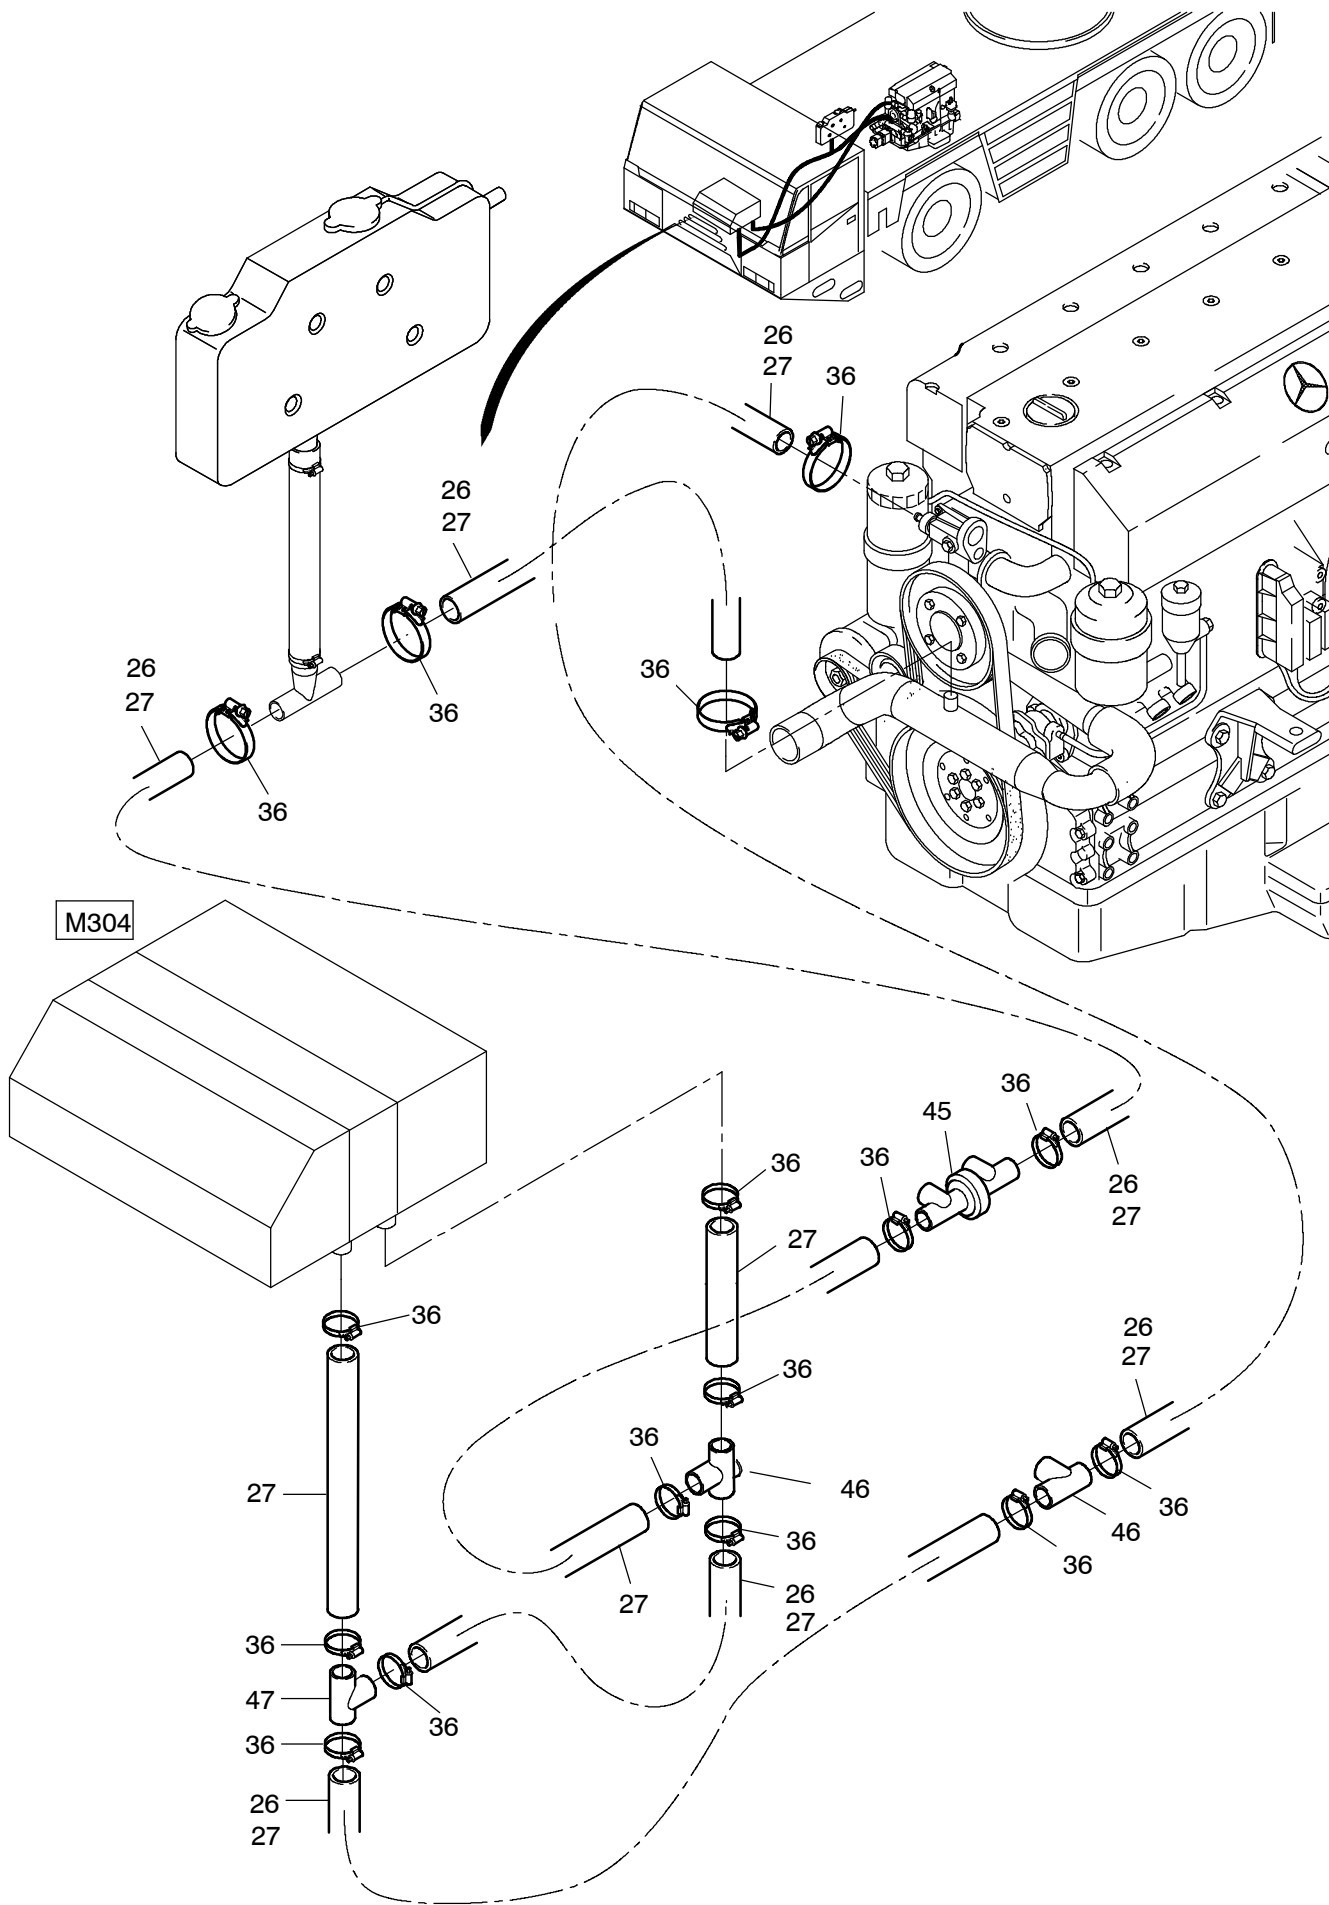

968-1945c

Seite/Page 1 / 4

968-1945c

Seite/Page 3 / 4

Bild-Nr Fig Fig Fig Fig Bild nr	ET-Nr Part-No No. de Piece No. de Pieza No. del Pezzo Detalj nr	Stückzahl Qty Qte Ctd Qta Antal		Gegenstand Description Designation Descripcion Designazione Benaemning
01	460 554 12	1	Standheizgerät siehe EL-Blatt 460 554 12	Engine-independent add-heater see page 460 554 12
02	304 684 12	1	Konsole	Console
03	592 304 40	4	Megi-Puffer	Metal rubber buffer
04	340 507 99	12	Scheibe	Washer
05	509 870 98	8	Mutter	Nut
06	318 914 99	4	Schrauben	Screw
07	295 442 40	18	Schlauschelle	Hose clip
08	654 793 40	1	Ansaugschalldämpfer	Intake silencer
10	654 791 40	3	Rohrschelle	Pipe clip
11	634 946 40	2	Abgasschlauch	Exhaust flex. hose
12	654 790 40	1	Endhülse	End sleeve
13	654 789 40	1	Abgasschalldämpfer	Exhaust silencer
14		1	Halter	Bracket
15	509 869 98	2	Mutter	Nut
16	319 134 12	2	Schrauben	Screw
17	340 506 99	4	Scheibe	Washer
18	592 076 40	2	Schlauschelle	Hose clip
19	543 269 40	1	Schlauch Ø 3.5	Hose
20	501 502 98	-	Kunststoffrohr Ø 4	Plastic pipe
21	513 525 98	-	Schlauch Ø 5	Hose
22	592 075 40	6	Schlauschelle	Hose clip
23	423 077 12	1	Filter	Filter
24	510 305 98	-	Kunststoffrohr Ø 6	Plastic pipe
25	002 215 12	1	Stutzen	Fitting
26	490 277 40	8	Schlauch	Hose
27	000 438 12	1	Schlauch	Hose
35	460 574 12	1	Kabelbaum	Wiring Harness
36	295 442 40	18	Schelle	Clamp
37	490 282 40	1	Schlauch DN 18	Hose
38	001 767 12	1	Thermostat	Thermostat
39	576 031 40	1	Verbindungsstück	Joining piece
40	576 130 40	1	Schaltuhr	Modular timer
45	634 200 40	1	T-Stück	T-pipe
46	624 120 40	2	T-Stück	T-pipe
47	201 338 12	1	Wasserventil	Water, valve
51	423 092 12	1	Dosierpumpe	Metering pump