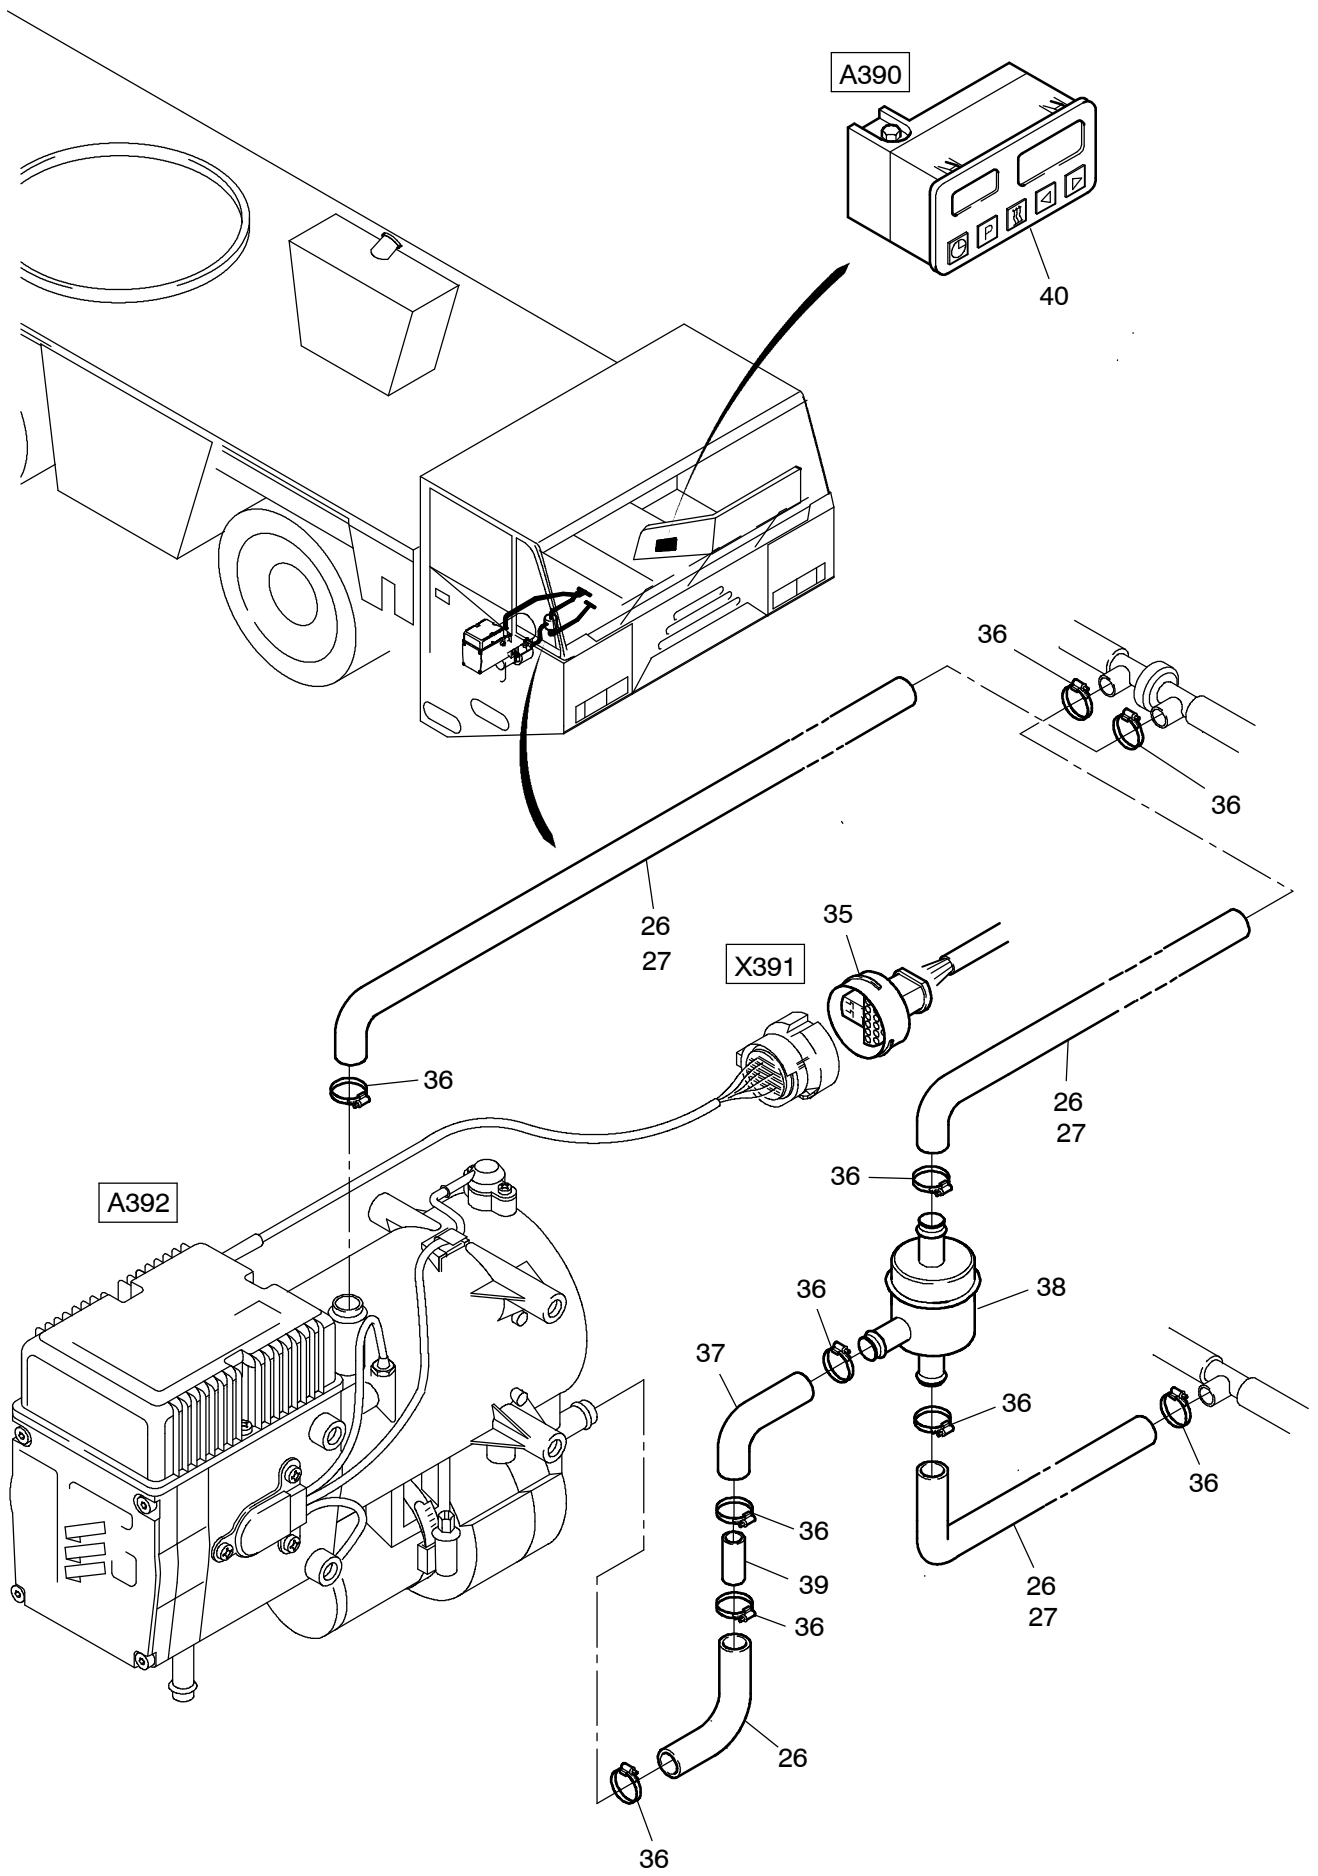

968-1945c

Seite/Page 1 / 4

968-1945c

Seite/Page 3 / 4

Bild-Nr Fig Fig Fig Fig Bild nr	ET-Nr Part-No No. de Piece No. de Pieza No. del Pezzo Detalj nr	Stückzahl Qty Qte Ctd Qta Antal		Gegenstand Description Designation Descripcion Designazione Benaemning
01	460 554 12	1	Standheizgerät siehe EL-Blatt 460 554 12	Engine-independent add-heater see page 460 554 12
02	304 684 12	1	Konsole	Console
03	592 304 40	4	Megi-Puffer	Metal rubber buffer
04	340 507 99	12	Scheibe	Washer
05	509 870 98	8	Mutter	Nut
06	318 914 99	4	Schrauben	Screw
07	295 442 40	18	Schlauschelle	Hose clip
08	654 793 40	1	Ansaugschalldämpfer	Intake silencer
10	654 791 40	3	Rohrschelle	Pipe clip
11	634 946 40	2	Abgasschlauch	Exhaust flex. hose
12	654 790 40	1	Endhülse	End sleeve
13	654 789 40	1	Abgasschalldämpfer	Exhaust silencer
14		1	Halter	Bracket
15	509 869 98	2	Mutter	Nut
16	319 134 12	2	Schrauben	Screw
17	340 506 99	4	Scheibe	Washer
18	592 076 40	2	Schlauschelle	Hose clip
19	543 269 40	1	Schlauch Ø 3.5	Hose
20	501 502 98	-	Kunststoffrohr Ø 4	Plastic pipe
21	513 525 98	-	Schlauch Ø 5	Hose
22	592 075 40	6	Schlauschelle	Hose clip
23	423 077 12	1	Filter	Filter
24	510 305 98	-	Kunststoffrohr Ø 6	Plastic pipe
25	002 215 12	1	Stutzen	Fitting
26	490 277 40	8	Schlauch	Hose
27	000 438 12	1	Schlauch	Hose
35	460 574 12	1	Kabelbaum	Wiring Harness
36	295 442 40	18	Schelle	Clamp
37	490 282 40	1	Schlauch DN 18	Hose
38	001 767 12	1	Thermostat	Thermostat
39	576 031 40	1	Verbindungsstück	Joining piece
40	576 130 40	1	Schaltuhr	Modular timer
45	634 200 40	1	T-Stück	T-pipe
46	624 120 40	2	T-Stück	T-pipe
47	201 338 12	1	Wasserventil	Water, valve
51	423 092 12	1	Dosierpumpe	Metering pump