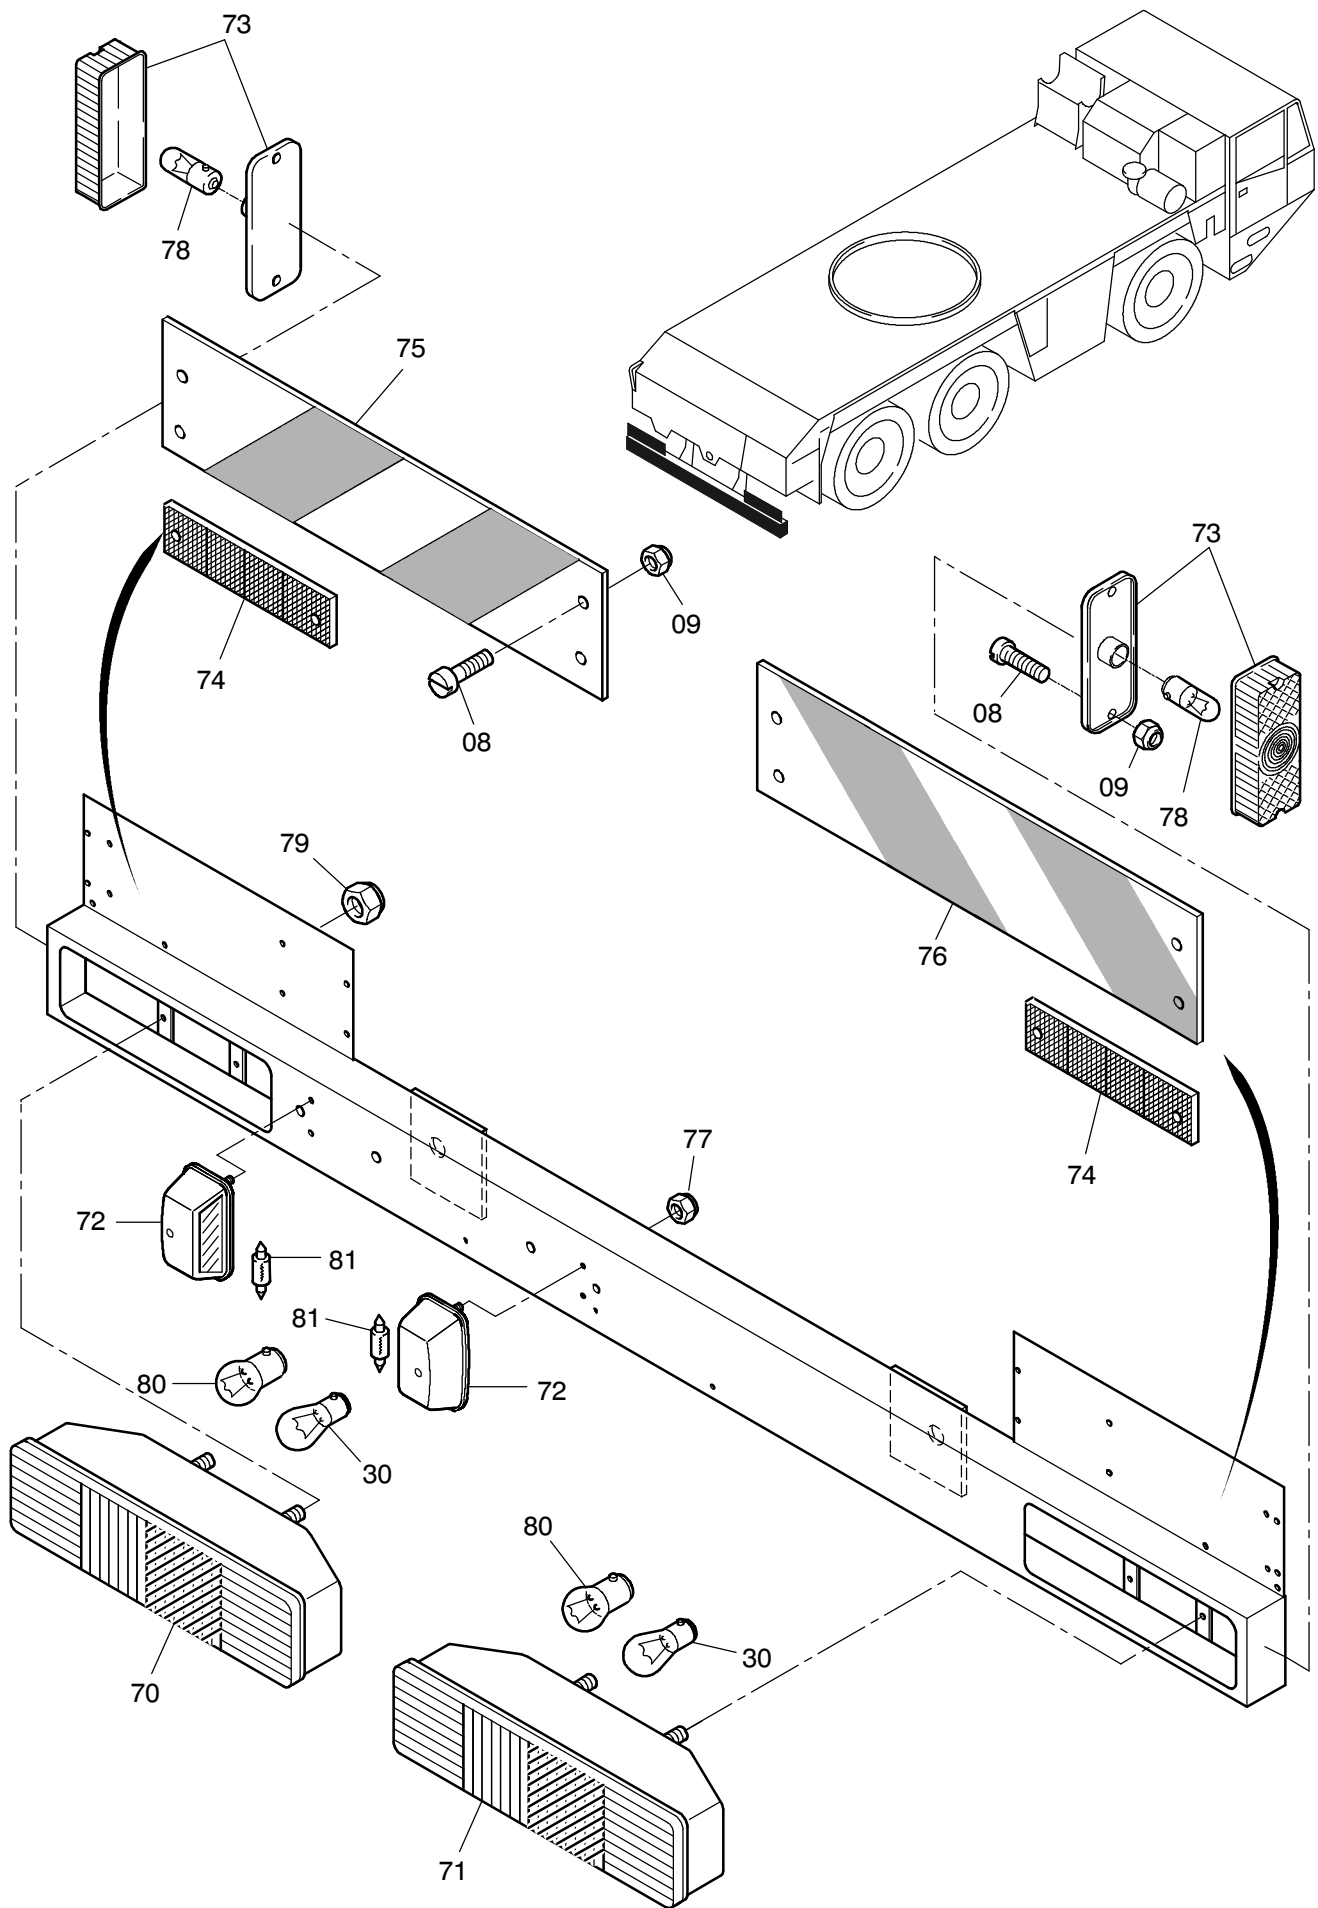

Linksverkehr  
L. H. Traffic

**968-2103**

**968-2103**

Seite/Page 2 / 4

Bild-Nr Fig Fig Fig Fig Bild nr	ET-Nr Part-No No. de Piece No. de Pieza No. del Pezzo Detalj nr	Stückzahl Qty Qte Ctd Qta Antal		Gegenstand Description Designation Descripcion Designazione Benaemning
01	509 774 98	8	Schraube	Screw
02	340 506 99	8	Mutter	Nut
03	672 535 40	2	Leuchenträger	Beam Retainer
04	621 351 40	2	Lampenfassung	Lamp socket
05	551 252 40	2	Fernscheinwerfer	Upper beam
06	551 253 40	4	Aufnahmeteile	Retain
07	001 234 12	2	Blinker	Flasher
08	509 772 98	4	Schraube	Screw
09	510 875 98	4	Mutter	Nut
10	340 461 99	4	Scheibe	Washer
11	507 374 99	2	Glühbirne	Bulb
12	501 408 98	2	Halogenlampe	Bulb
13	507 383 99	3	Halogenlampe	Bulb
14	507 377 99	2	Glühbirne	Bulb
15	057 251 40	4	Steckhülse	Sleeve
16	440 798 40	4	Steckhülsegehäuse	Female housing
17	551 250 40	2	Abblendscheinwerfer	Lower beam
18	621 350 40	2	Abblendscheinwerfer	Lower beam
21	576 208 40	1	Rundumleuchte	Rotaflare light
26	001 868 12	8	Seitenmarkierungsleuchte	Side reflector light
27	634 720 40	8	Glühbirne	Bulb
28	551 215 40	1	Blinker	Flasher
29	551 216 40	1	Blinker	Flasher
30	507 374 99	8	Glühbirne	Bulb
31	509 914 98	10	Schraube	Screw
35	304 346 12	6	Halter	Retainer
36	234 351 40	6	Halter	Retainer
37	510 523 98	6	Schraube	Screw
38	509 860 98	8	Mutter	Nut
39	509 879 98	8	Scheibe	Washer
45	545 661 40	2	Halter	Bracket
46	621 507 40	2	Arbeitsscheinwerfer	Spotlight
47	524 991 40	1	Kippschalter	Switch
48	158 845 40	2	Halogenlampe	Bulb
70	551 254 40	1	Schlußleuchte	Tail light
71	551 255 40	1	Schlußleuchte	Tail light
72	420 941 12	2	Kennzeichenleuchte	Plate light
73	634 565 40	2	Seitenmarkierungsrück- strahlerleuchte	Side reflector light
74	551 256 40	2	Rückstrahler	Rear reflector
75	551 055 40	1	Heckmarkierungstafel	Marker board