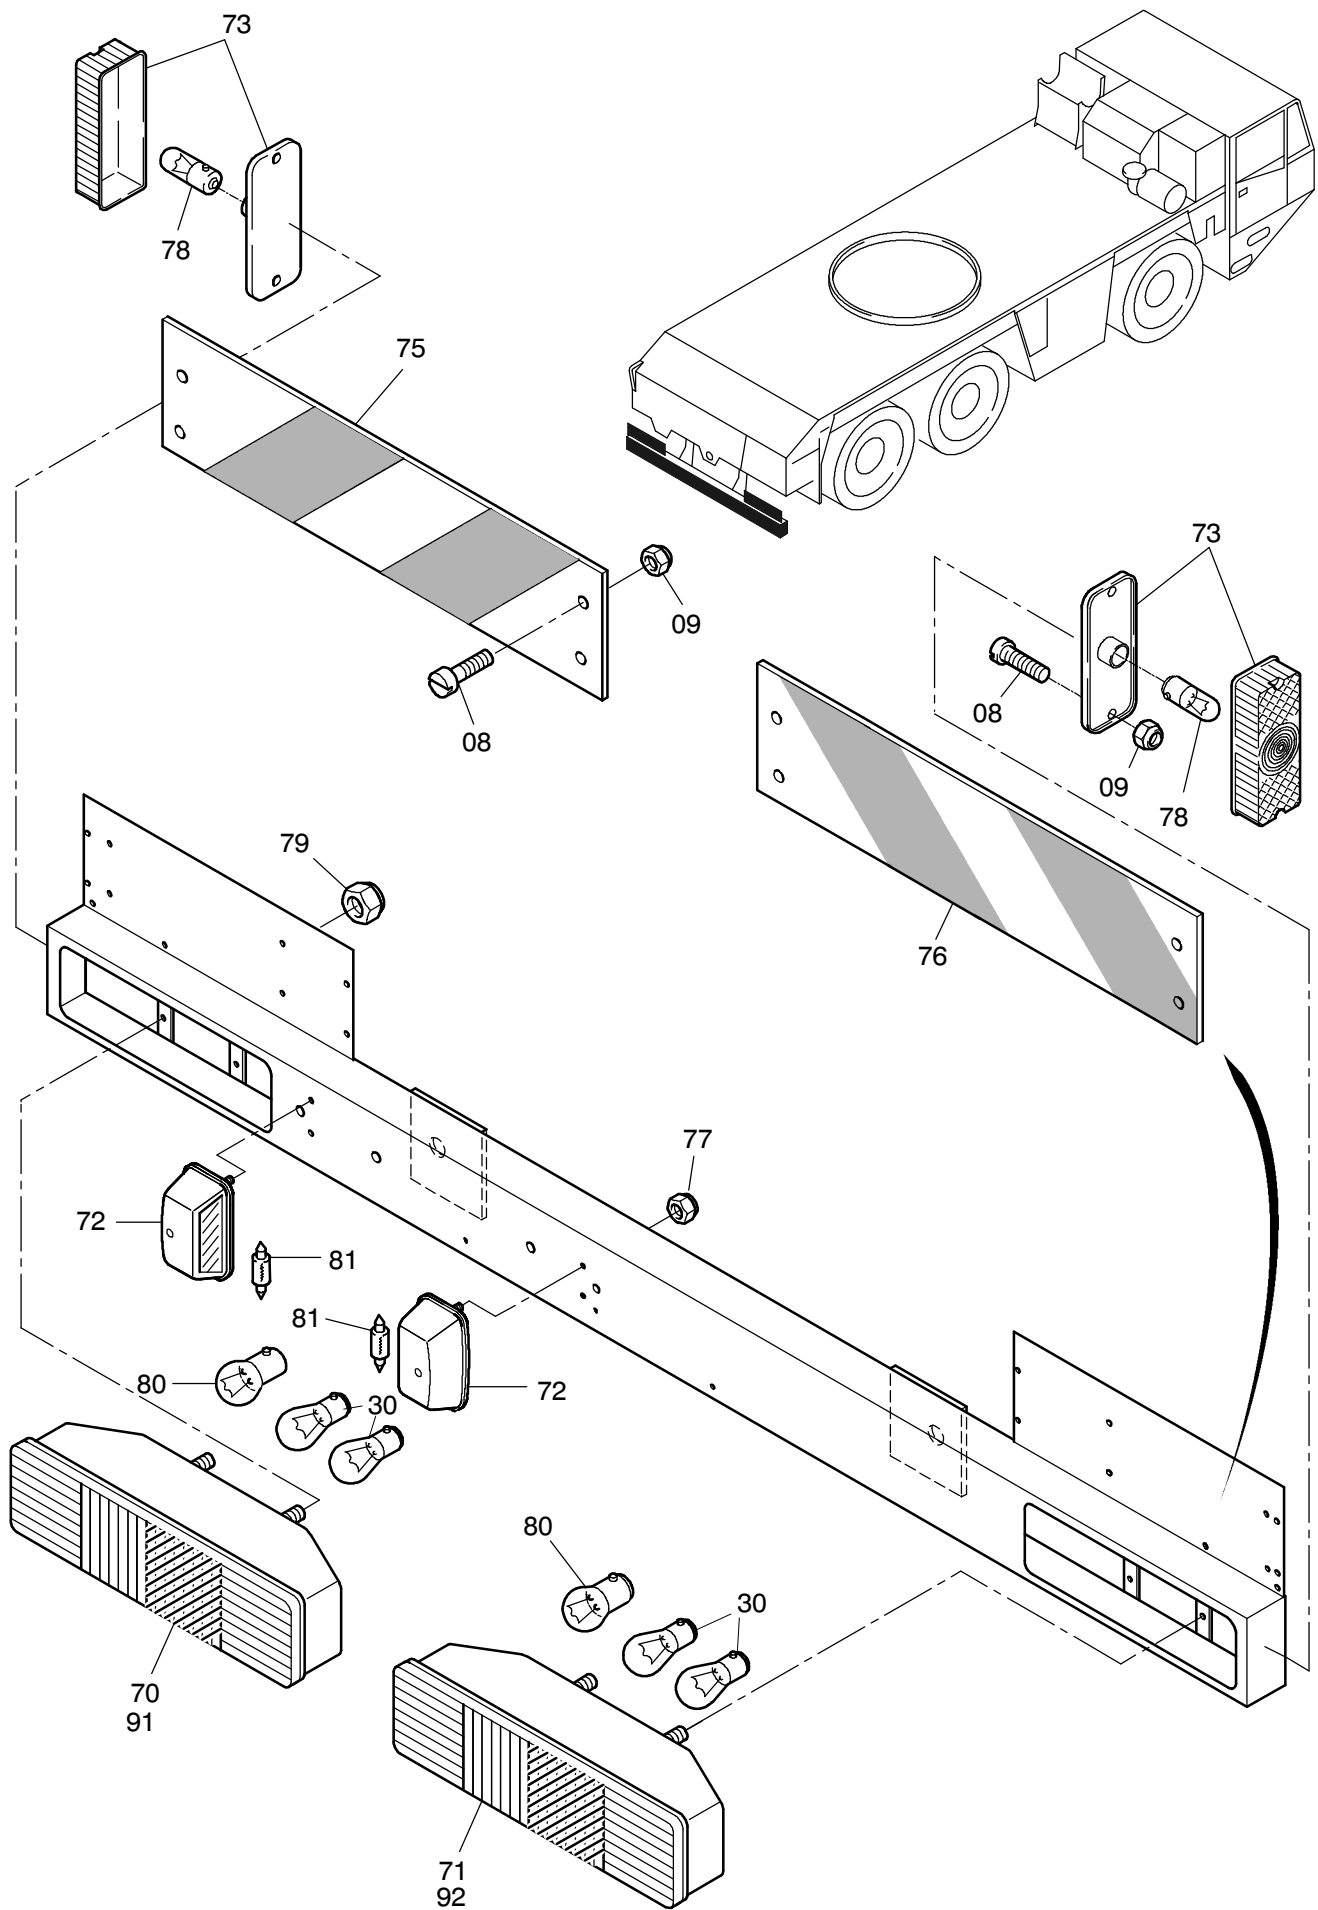

Linksverkehr
L. H. Traffic

968-2103a

968-2103a

Seite/Page 2 / 4

Bild- Nr Fig Fig Fig Fig Bild nr	ET-Nr Part-No No. de Piece No. de Pieza No. del Pezzo Detalj nr	Stückzahl Qty Qte Ctd Qta Antal		Gegenstand Description Designation Descripcion Designazione Benaemning
01	509 774 98	8	Schraube	Screw
02	340 506 99	8	Mutter	Nut
03	672 535 40	2	Leuchenträger	Beam Retainer
04	621 351 40	2	Lampenfassung	Lamp socket
05	551 252 40	2	Fernscheinwerfer	Upper beam
06	551 253 40	4	Aufnahmeteile	Retain
07	001 234 12	2	Blinker	Flasher
08	509 772 98	4	Schraube	Screw
09	510 875 98	4	Mutter	Nut
10	340 461 99	4	Scheibe	Washer
11	507 374 99	2	Glühbirne	Bulb
12	501 408 98	2	Halogenlampe	Bulb
13	507 383 99	3	Halogenlampe	Bulb
14	507 377 99	2	Glühbirne	Bulb
15	057 251 40	4	Steckhülse	Sleeve
16	440 798 40	4	Steckhülsegehäuse	Female housing
17	551 250 40	2	Abblendscheinwerfer	Lower beam
18	621 350 40	2	Abblendscheinwerfer	Lower beam
21	576 208 40	1	Rundumleuchte	Rotafare light
26	001 868 12	8	Seitenmarkierungsleuchte	Side reflector light
27	634 720 40	8	Glühbirne	Bulb
28	551 215 40	1	Blinker	Flasher
29	551 216 40	1	Blinker	Flasher
30	507 374 99	10	Glühbirne	Bulb
31	509 914 98	10	Schraube	Screw
35	304 346 12	6	Halter	Retainer
36	234 351 40	6	Halter	Retainer
37	510 523 98	6	Schraube	Screw
38	509 860 98	8	Mutter	Nut
39	509 879 98	8	Scheibe	Washer
45	545 661 40	2	Halter	Bracket
46	021 196 12	2	Arbeitsscheinwerfer	Spotlight
47	524 991 40	1	Kippschalter	Switch
48	158 845 40	2	Halogenlampe	Bulb
70	654 162 40	1	Schlußleuchte links mit Nebelschlußlicht	Tail light, l.h. with fog tail light
71	654 163 40	1	Schlußleuchte rechts mit Rückfahrlicht	Tail light, r.h. with backing light
72	420 941 12	2	Kennzeichenleuchte	Plate light
73	634 565 40	2	Seitenmarkierungsrück- strahlerleuchte	Side reflector light