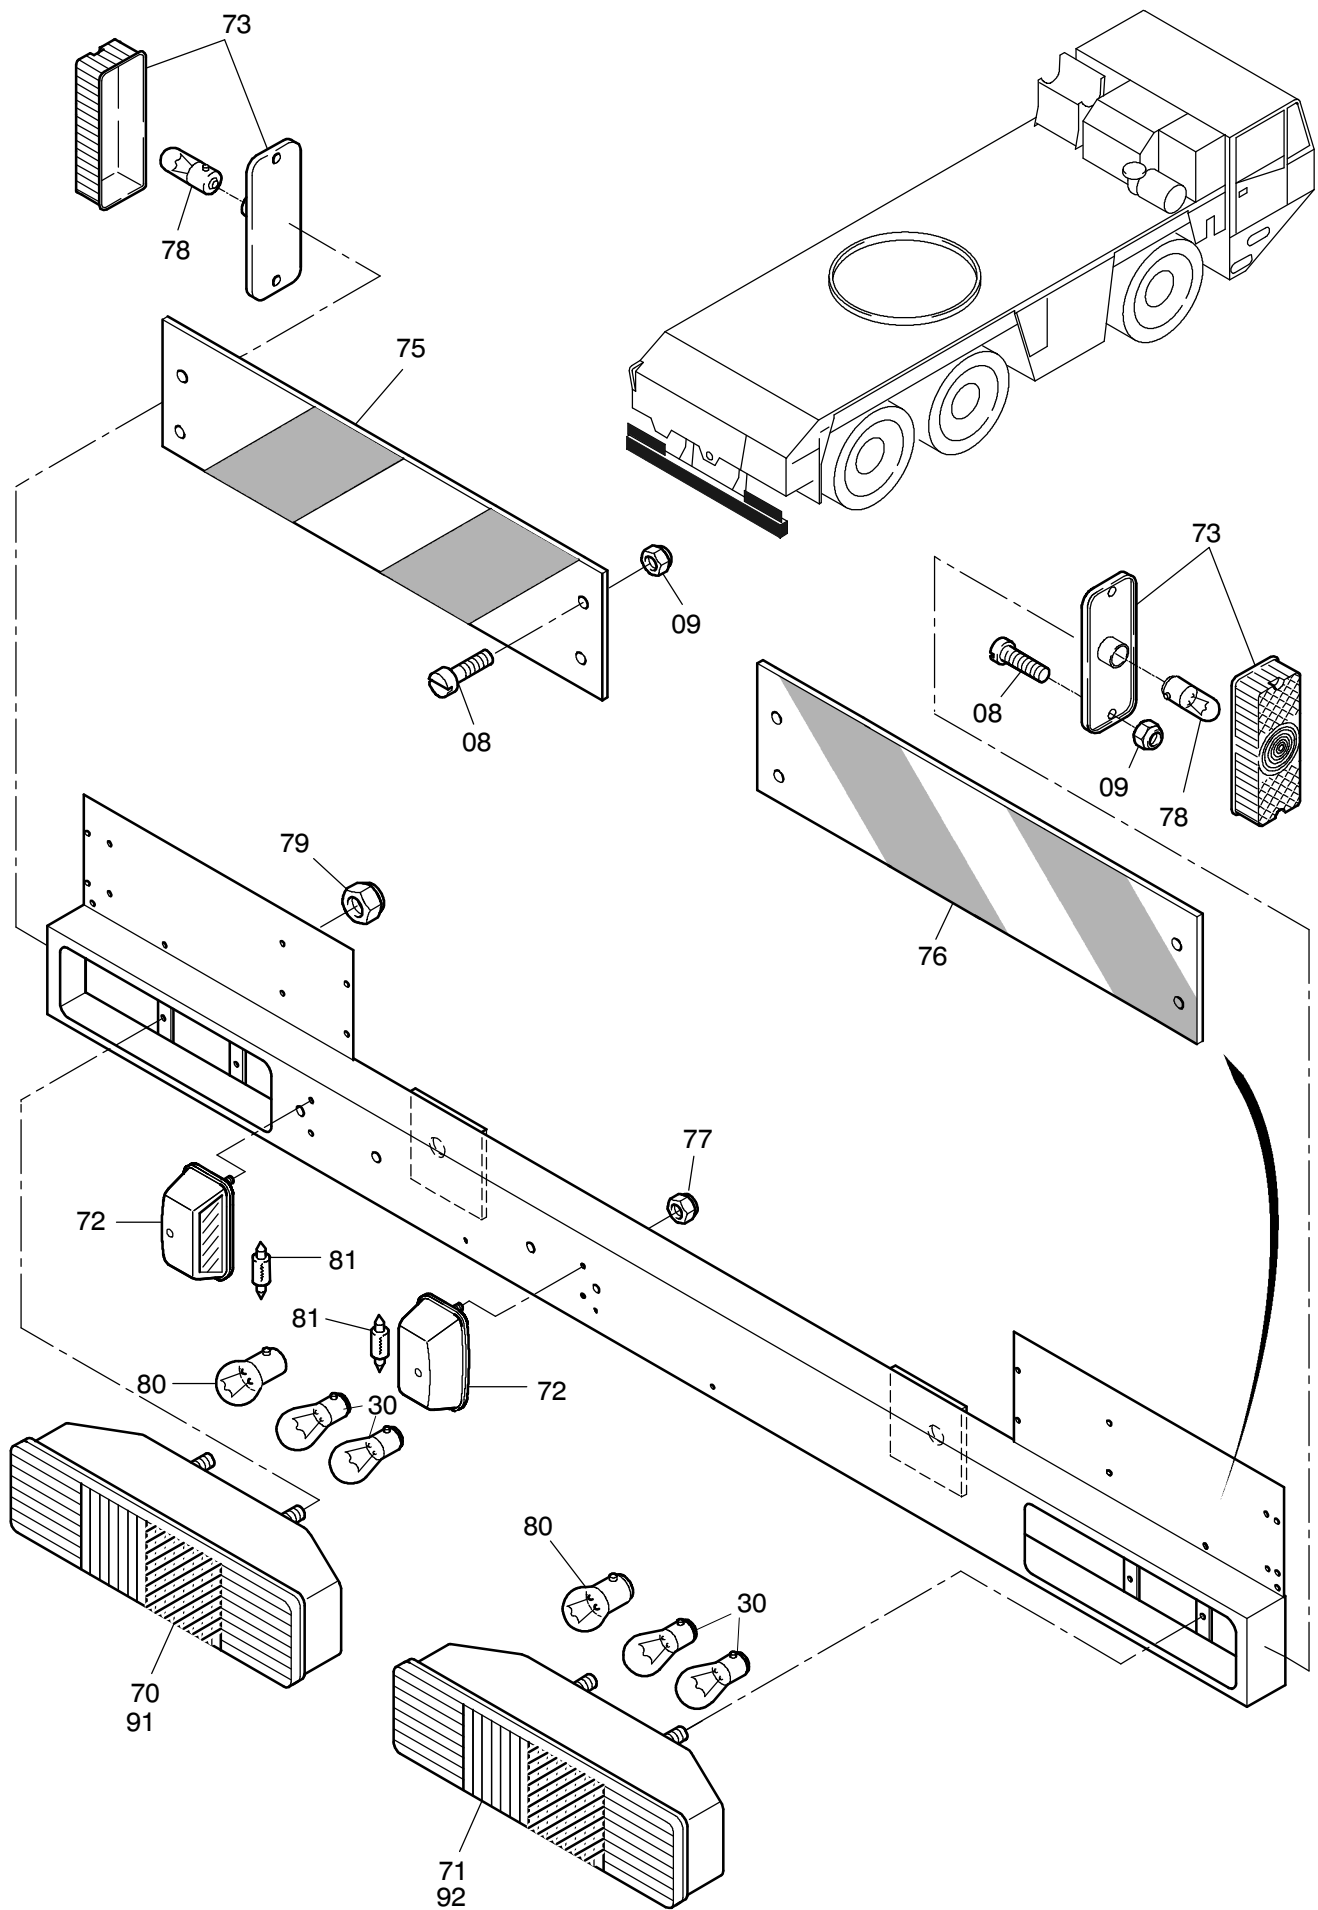

Linksverkehr
L. H. Traffic

Linksverkehr
L. H. Traffic

968-2103b

968-2103b

Bild-Nr Fig Fig Fig Fig Bild nr	ET-Nr Part-No No. de Piece No. de Pieza No. del Pezzo Detalj nr	Stückzahl Qty Qte Ctd Qta Antal		Gegenstand Description Designation Descripcion Designazione Benaemning
01	509 774 98	8	Schraube	Screw
02	340 506 99	8	Mutter	Nut
03	672 535 40	2	Leuchenträger	Beam Retainer
04	621 351 40	2	Lampenfassung	Lamp socket
05	021 784 12	2	Abblendscheinwerfer	Lower beam
06	551 253 40	4	Aufnahmeteil	Retain
07	001 234 12	2	Blinker	Flasher
08	509 772 98	4	Schraube	Screw
09	510 875 98	4	Mutter	Nut
10	340 461 99	4	Scheibe	Washer
11	507 374 99	2	Glühbirne	Bulb
12	501 408 98	2	Halogenlampe	Bulb
13	507 383 99	3	Halogenlampe	Bulb
14	507 377 99	2	Glühbirne	Bulb
15	057 251 40	4	Steckhülse	Sleeve
16	440 798 40	4	Steckhülsegehäuse	Female housing
17	021 783 12	2	Abblendscheinwerfer	Lower beam
18	021 785 12	2	Abblendscheinwerfer	Lower beam
19	021 786 12	2	Abblendscheinwerfer	Lower beam
21	576 208 40	1	Rundumleuchte	Rotaf flare light
26	001 868 12	8	Seitenmarkierungsleuchte	Side reflector light
27	634 720 40	8	Glühbirne	Bulb
28	551 215 40	1	Blinker	Flasher
29	551 216 40	1	Blinker	Flasher
30	507 374 99	10	Glühbirne	Bulb
31	509 914 98	10	Schraube	Screw
35	304 346 12	6	Halter	Retainer
36	234 351 40	6	Halter	Retainer
37	510 523 98	6	Schraube	Screw
38	509 860 98	8	Mutter	Nut
39	509 879 98	8	Scheibe	Washer
45	545 661 40	2	Halter	Bracket
46	021 196 12	2	Arbeitsscheinwerfer	Spotlight
47	524 991 40	1	Kippschalter	Switch
48	158 845 40	2	Halogenlampe	Bulb
70	654 162 40	1	Schlußleuchte links mit Nebelschlußlicht	Tail light, l.h. with fog tail light
71	654 163 40	1	Schlußleuchte rechts mit Rückfahrlicht	Tail light, r.h. with backing light
72	420 941 12	2	Kennzeichenleuchte	Plate light
73	634 565 40	2	Seitenmarkierungsrück- strahlerleuchte	Side reflector light