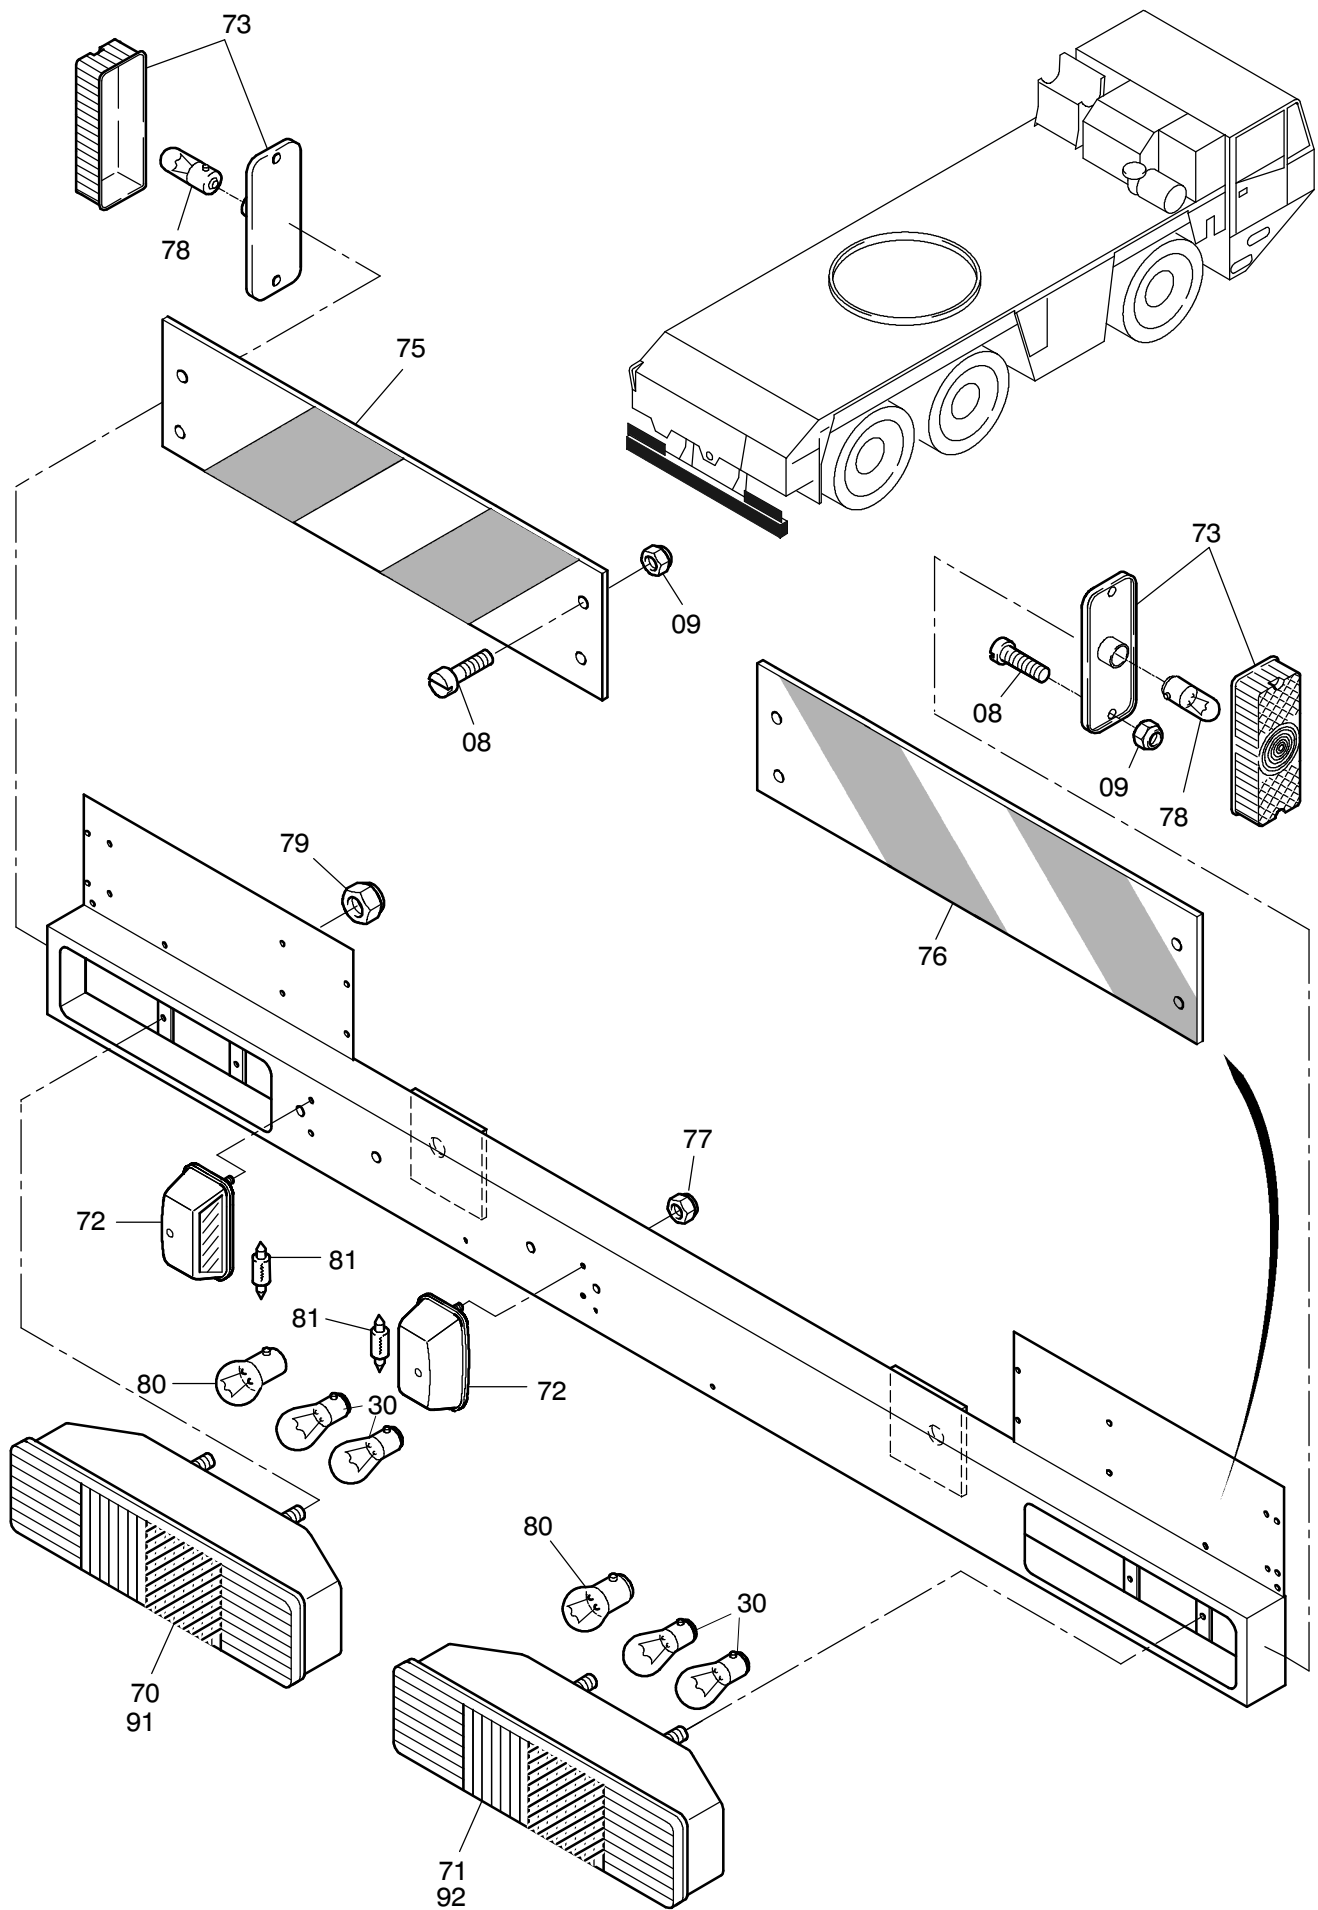

968-2103c

968-2103c

Seite/Page 2 / 4

Bild- Nr Fig Fig Fig Fig Bild nr	ET-Nr Part-No No. de Piece No. de Pieza No. del Pezzo Detalj nr	Stückzahl Qty Qte Ctd Qta Antal		Gegenstand Description Designation Descripcion Designazione Benaemning
01	509 774 98	8	Schraube	Screw
02	340 506 99	8	Mutter	Nut
03	672 535 40	2	Leuchenträger	Beam Retainer
04	621 351 40	2	Lampenfassung	Lamp socket
05	021 784 12	2	Abblendscheinwerfer	Lower beam
06	551 253 40	4	Aufnahmeteil	Retain
07	001 234 12	2	Blinker	Flasher
08	509 772 98	4	Schraube	Screw
09	510 875 98	4	Mutter	Nut
10	340 461 99	4	Scheibe	Washer
11	507 374 99	2	Glühbirne	Bulb
12	501 408 98	2	Halogenlampe	Bulb
13	507 383 99	3	Halogenlampe	Bulb
14	507 377 99	2	Glühbirne	Bulb
15	057 251 40	4	Steckhülse	Sleeve
16	220 298 12	2	Steckhülsegehäuse	Female housing
17	021 783 12	2	Abblendscheinwerfer	Lower beam
18	021 785 12	2	Abblendscheinwerfer	Lower beam
19	021 786 12	2	Abblendscheinwerfer	Lower beam
21	576 208 40	1	Rundumleuchte	Rotaflare light
26	001 868 12	8	Seitenmarkierungsleuchte	Side reflector light
27	634 720 40	8	Glühbirne	Bulb
28	551 215 40	1	Blinker	Flasher
29	551 216 40	1	Blinker	Flasher
30	507 374 99	10	Glühbirne	Bulb
31	509 914 98	10	Schraube	Screw
35	304 346 12	6	Halter	Retainer
36	234 351 40	6	Halter	Retainer
37	510 523 98	6	Schraube	Screw
38	509 860 98	8	Mutter	Nut
39	509 879 98	8	Scheibe	Washer
45	545 661 40	2	Halter	Bracket
46	021 196 12	2	Arbeitsscheinwerfer	Spotlight
47	524 991 40	1	Kippschalter	Switch
48	158 845 40	2	Halogenlampe	Bulb
70	654 162 40	1	Schlußleuchte links mit Nebelschlußlicht	Tail light, l.h. with fog tail light
71	654 163 40	1	Schlußleuchte rechts mit Rückfahrlicht	Tail light, r.h. with backing light
72	420 941 12	2	Kennzeichenleuchte	Plate light
73	634 565 40	2	Seitenmarkierungsrück- strahlerleuchte	Side reflector light