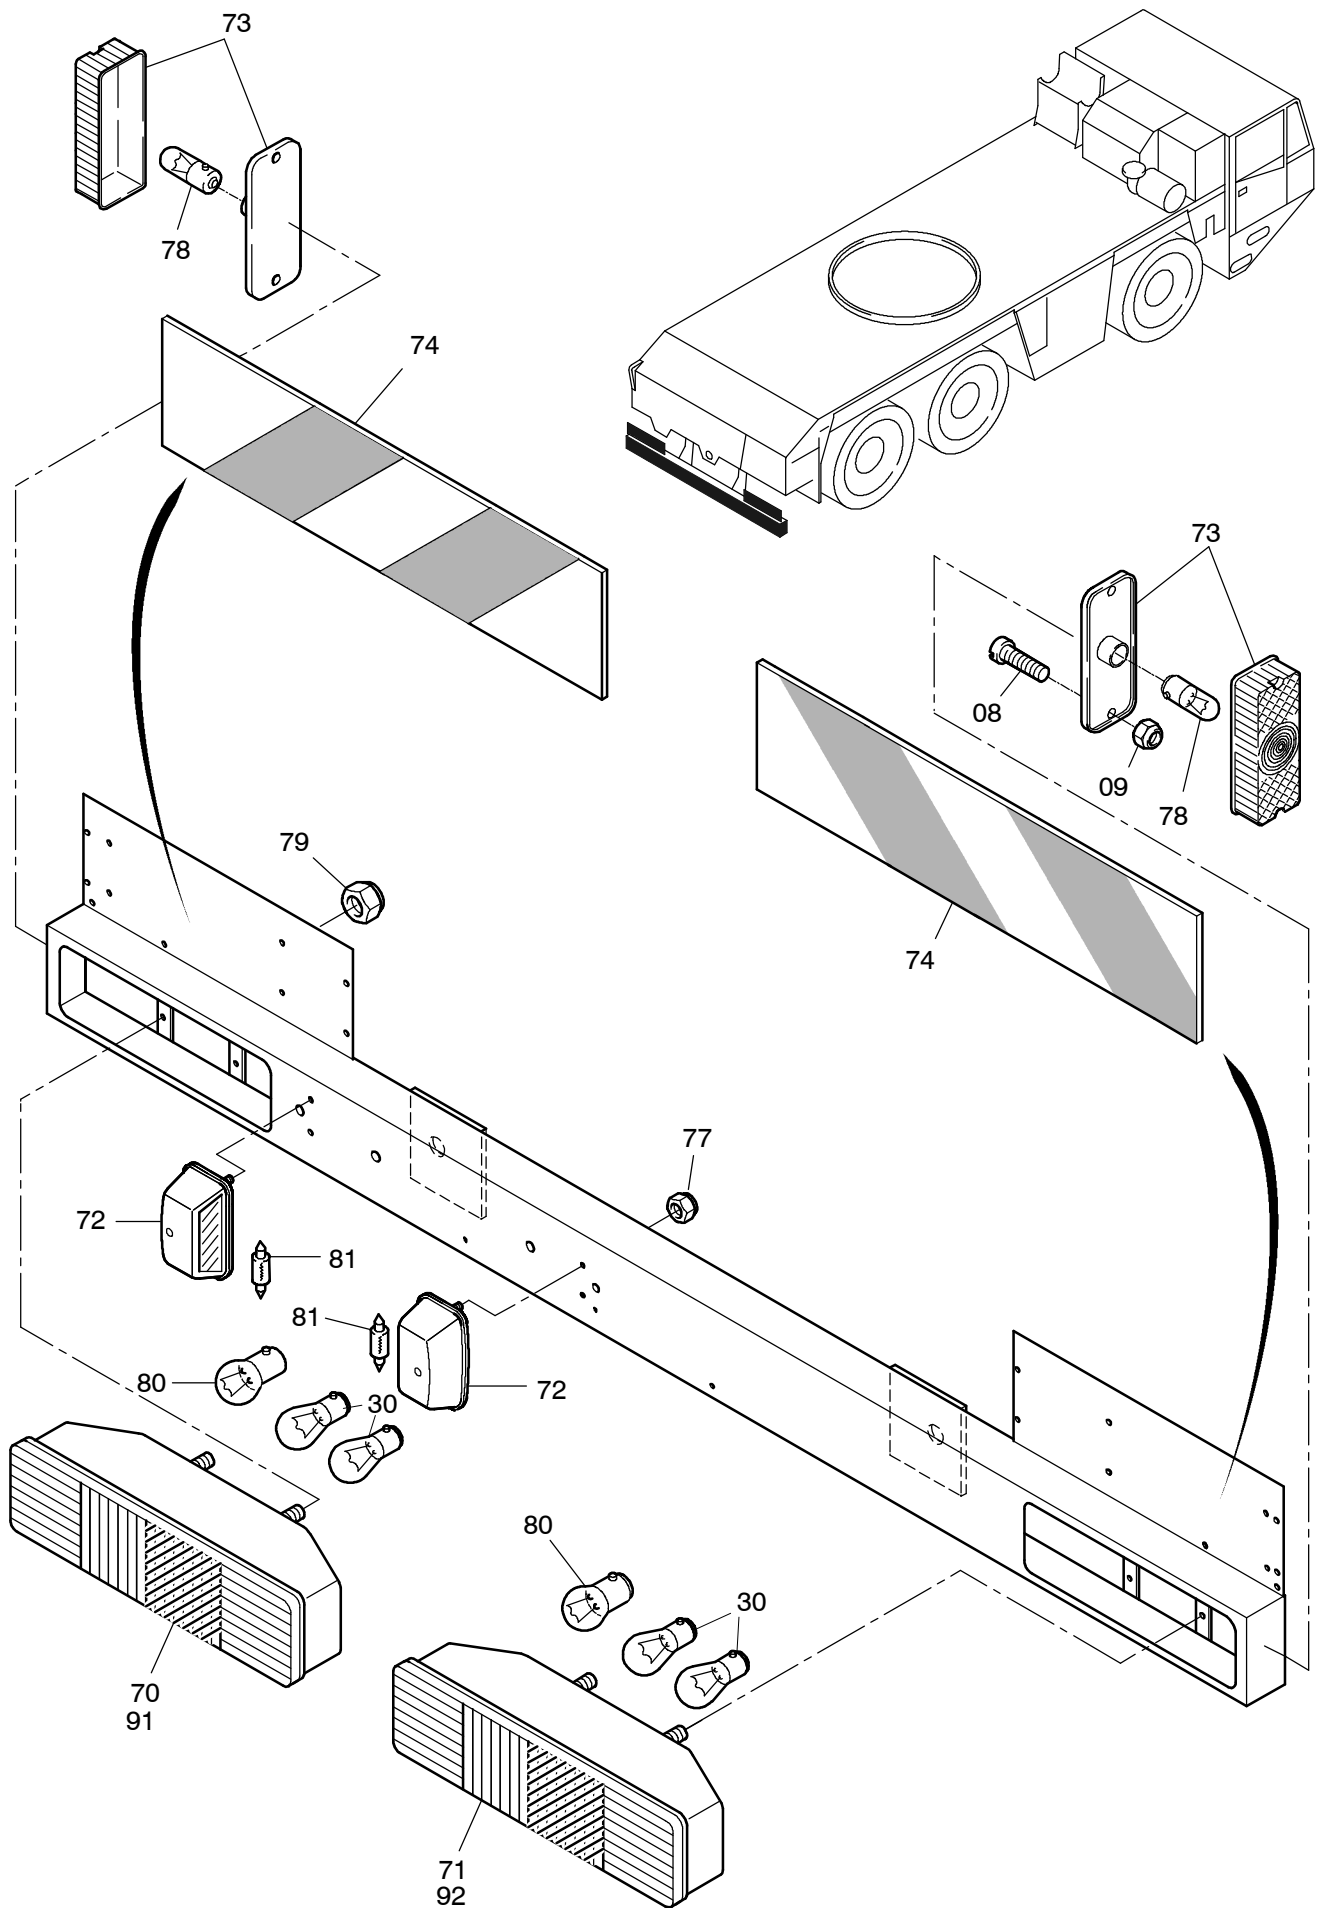

968-2103d

Seite/Page 1 / 4

968-2103d

Seite/Page 2 / 4

Bild-Nr Fig Fig Fig Bild nr	ET-Nr Part-No No. de Pieza No. de Pieza Detalj nr	Stückzahl Qty Qte Ctd Qta Antal		Gegenstand Description Designation Descripcion Designazione Benaemning
01	509 774 98	8	Schraube	Screw
02	340 506 99	8	Mutter	Nut
03	672 535 40	2	Leuchenträger	Beam Retainer
04	621 351 40	2	Lampenfassung	Lamp socket
05	021 784 12	2	Abblendscheinwerfer	Lower beam
06	551 253 40	4	Aufnahmeteile	Retain
07	001 234 12	2	Blinker	Flasher
08	509 772 98	4	Schraube	Screw
09	510 875 98	4	Mutter	Nut
10	340 461 99	4	Scheibe	Washer
11	507 374 99	2	Glühbirne	Bulb
12	501 408 98	2	Halogenlampe	Bulb
13	507 383 99	3	Halogenlampe	Bulb
14	507 377 99	2	Glühbirne	Bulb
15	057 251 40	4	Steckhülse	Sleeve
16	220 298 12	2	Steckhülsegehäuse	Female housing
17	021 783 12	2	Abblendscheinwerfer	Lower beam
18	021 785 12	2	Abblendscheinwerfer	Lower beam
19	021 786 12	2	Abblendscheinwerfer	Lower beam
21	576 208 40	1	Rundumleuchte	Rotaf flare light
26	001 868 12	8	Seitenmarkierungsleuchte	Side reflector light
27	634 720 40	8	Glühbirne	Bulb
28	551 215 40	1	Blinker	Flasher
29	551 216 40	1	Blinker	Flasher
30	507 374 99	10	Glühbirne	Bulb
31	509 914 98	10	Schraube	Screw
35	304 346 12	6	Halter	Retainer
36	234 351 40	6	Halter	Retainer
37	510 523 98	6	Schraube	Screw
38	509 860 98	8	Mutter	Nut
39	509 879 98	8	Scheibe	Washer
45	545 661 40	2	Halter	Bracket
46	021 196 12	2	Arbeitsscheinwerfer	Spotlight
47	524 991 40	1	Kippschalter	Switch
48	158 845 40	2	Halogenlampe	Bulb
70	654 162 40	1	Schlußleuchte links mit Nebelschlußlicht	Tail light, l.h. with fog tail light
70	199 325 12	1	Schlußleuchte links mit Nebelschlußlicht ab Bau-Nr. 68 720	Tail light, l.h. with fog tail light from s/no: 68 720
71	654 163 40	1	Schlußleuchte rechts mit Rückfahrlicht	Tail light, r.h. with backing light