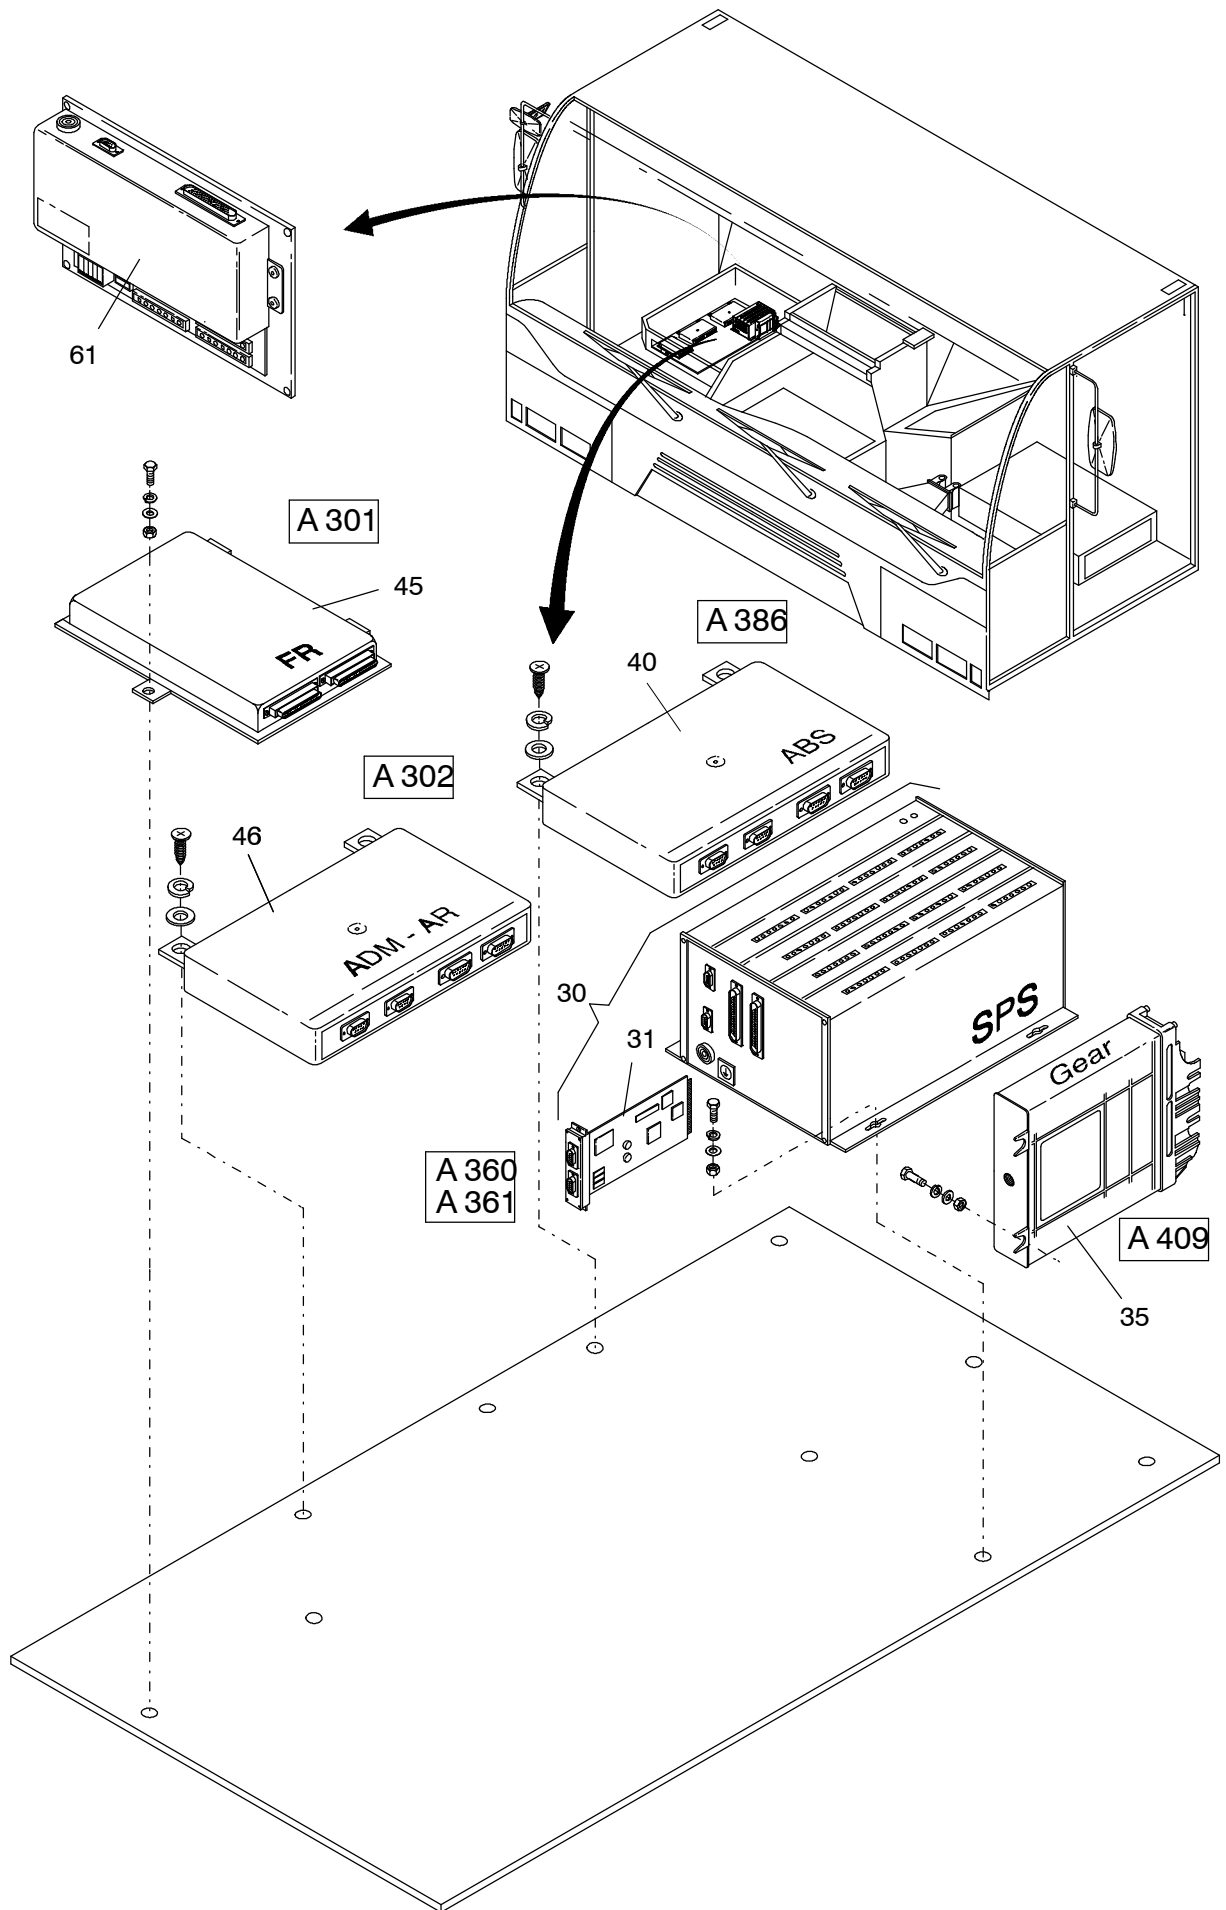

968-2105

Seite/Page 1 / 4

968-2105

Bild-Nr Fig Fig Fig Fig Bild nr	ET-Nr Part-No No. de Piece No. de Pieza No. del Pezzo Detalj nr	Stückzahl Qty Qte Ctd Qta Antal		Gegenstand Description Designation Descripcion Designazione Benaemning
01	509 418 98	-	Flachsicherung	Fuse
02	509 417 98	-	Flachsicherung	Fuse
03	509 419 98	-	Flachsicherung	Fuse
04	509 420 98	-	Flachsicherung	Fuse
05	604 995 40	1	Relais	Relay
06	973 922 73	1	Relaissockel	Relay base
07	461 251 40	1	Impulsgeber	Sender
08	604 997 40	1	Warnblinkgeber	Warning flasher
09	421 609 12	1	Spannungswandler	Voltage converter
10	670 480 40	1	Sicherungsplatine	Fuse circuit
11	670 708 40	1	Sicherungsplatine	Fuse circuit
12	670 474 40	1	Diodenplatine	Diode circuit
13	670 471 40	1	Relaisplatine	Relay modul
14	670 472 40	1	Relaisplatine	Relay modul
15	670 477 40	1	Relaisplatine	Relay modul
16	670 478 40	1	Relaisplatine	Relay modul
17	515 743 40	15	Relais	Relay
18	654 751 40	10	Relais	Relay
19	431 386 73	1	Sicherungsdose	Fuse box
20	407 177 12	-	Steckerleiste	Socket
21	407 178 12	-	Sicherungshalter	Fuse holder
22	000 298 12	1	Leseleuchte	Lamp
23	406 473 12	-	Diode	Diode
30	671 311 40	1	SPS-Baugruppe	SPS-assembly
31	654 075 40	2	SPS-Modul	SPS-modul
35	412 212 12	1	Getriebe-Elektronik(Hardware)	Electric gear (hardware)
40	450 498 12	1	ABS-Elektronik	Electric ABS
45	450 497 12	1	Motor-Elektronik	Electric motor
46	450 496 12	1	Motor-Elektronik	Electric motor
61	021 386 12	1	Sicherheits-Lenkcomputer	Safety steering computer