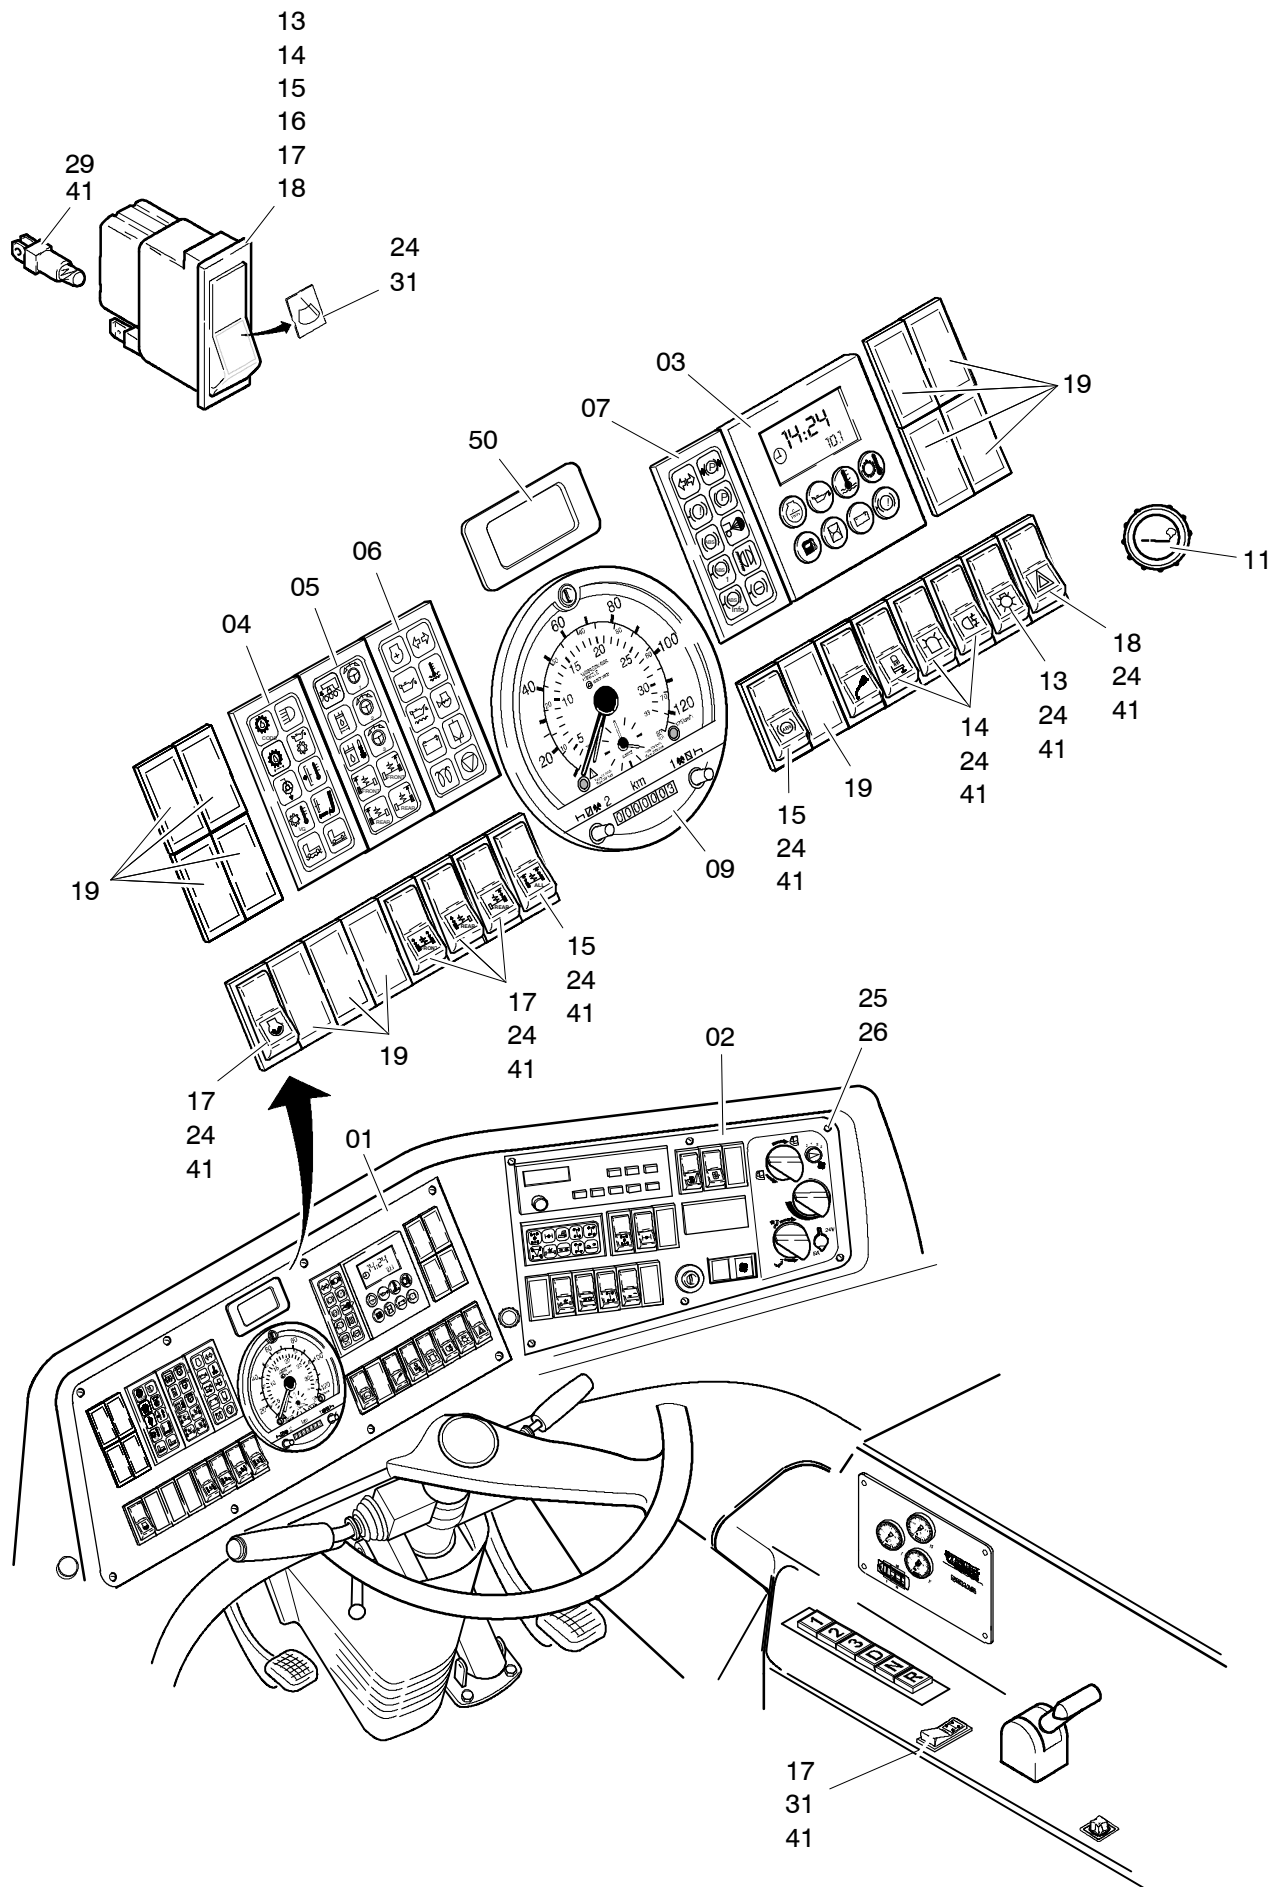

968-2110b

Seite/Page 1 / 3

968-2110b

Bild-Nr Fig Fig Fig Bild nr	ET-Nr Part-No No. de Piece No. de Pieza No. del Pezzo Detalj nr	Stückzahl Qty Qte Ctd Qta Antal		Gegenstand Description Designation Descripcion Designazione Benaemning
01	228 738 12	1	Armaturenblech	Instrument board panel LH
02	228 723 12	1	Armaturenblech	Instrument board panel RH
03	421 608 12	1	Anzeigeelement	Indicator
04	131 306 12	1	Meldeleuchtemodul	Indicator light modul
05	131 307 12	1	Meldeleuchtemodul	Indicator light modul
06	131 308 12	1	Meldeleuchtemodul	Indicator light modul
07	131 309 12	1	Meldeleuchtemodul	Indicator light modul
08	131 314 12	1	Meldeleuchtemodul	Indicator light modul
09	002 810 12	1	Tachograph (Km/h)	Tachograph (Km/h)
09	021 335 12	1	Tachograph (mph)	Tachograph (mph)
10	654 186 40	1	Zündstartschalter	Ignition switch
11	417 386 40	1	Zigarettenanzünder	Cigarette lighter
12	490 582 40	1	Einbausteckdose	Built-in socket
13	461 232 40	1	Tastenkippeschalter	Push-toggle switch
14	524 991 40	5	Tastenkippeschalter	Push-toggle switch
15	551 036 40	2	Tastenkippeschalter	Push-toggle switch
16	461 507 40	4	Tastenkippeschalter	Push-toggle switch
17	551 038 40	4	Tastenkippeschalter	Push-toggle switch
18	414 018 40	1	Tastenkippeschalter	Push-toggle switch
19	363 410 40	17	Blindplatte	Blank plate
24	228 749 12	1	Symboleinsätze	Set of symbols
25	507 049 98	14	Schraube	Screw
26	490 943 40	14	Rosette	Fitting
29	131 977 12	6	Glühlampe	Bulb
31	515 398 40	1	Symbol "Hundegang"	Symbolic "Crab walk"
32	201 315 12	1	Gebläseschalter	Blower switch
33	201 316 12	1	Drehknopf	Control knob
41	621 415 40	50	Glühlampe	Bulb
42	973 934 73	1	Schlüssel zu Bild-Nr.: 10	Key to fig-no.: 10
45	133 881 12	1	Radio mit CD	Radio with CD
50	412 166 12	1	Display Ganganzeige	Display, shift indicator
51	405 326 12	3	Bedienknopf	Operation button

**Armaturenbrett
Dash Board**

968-2110b

Seite/Page 3 / 3