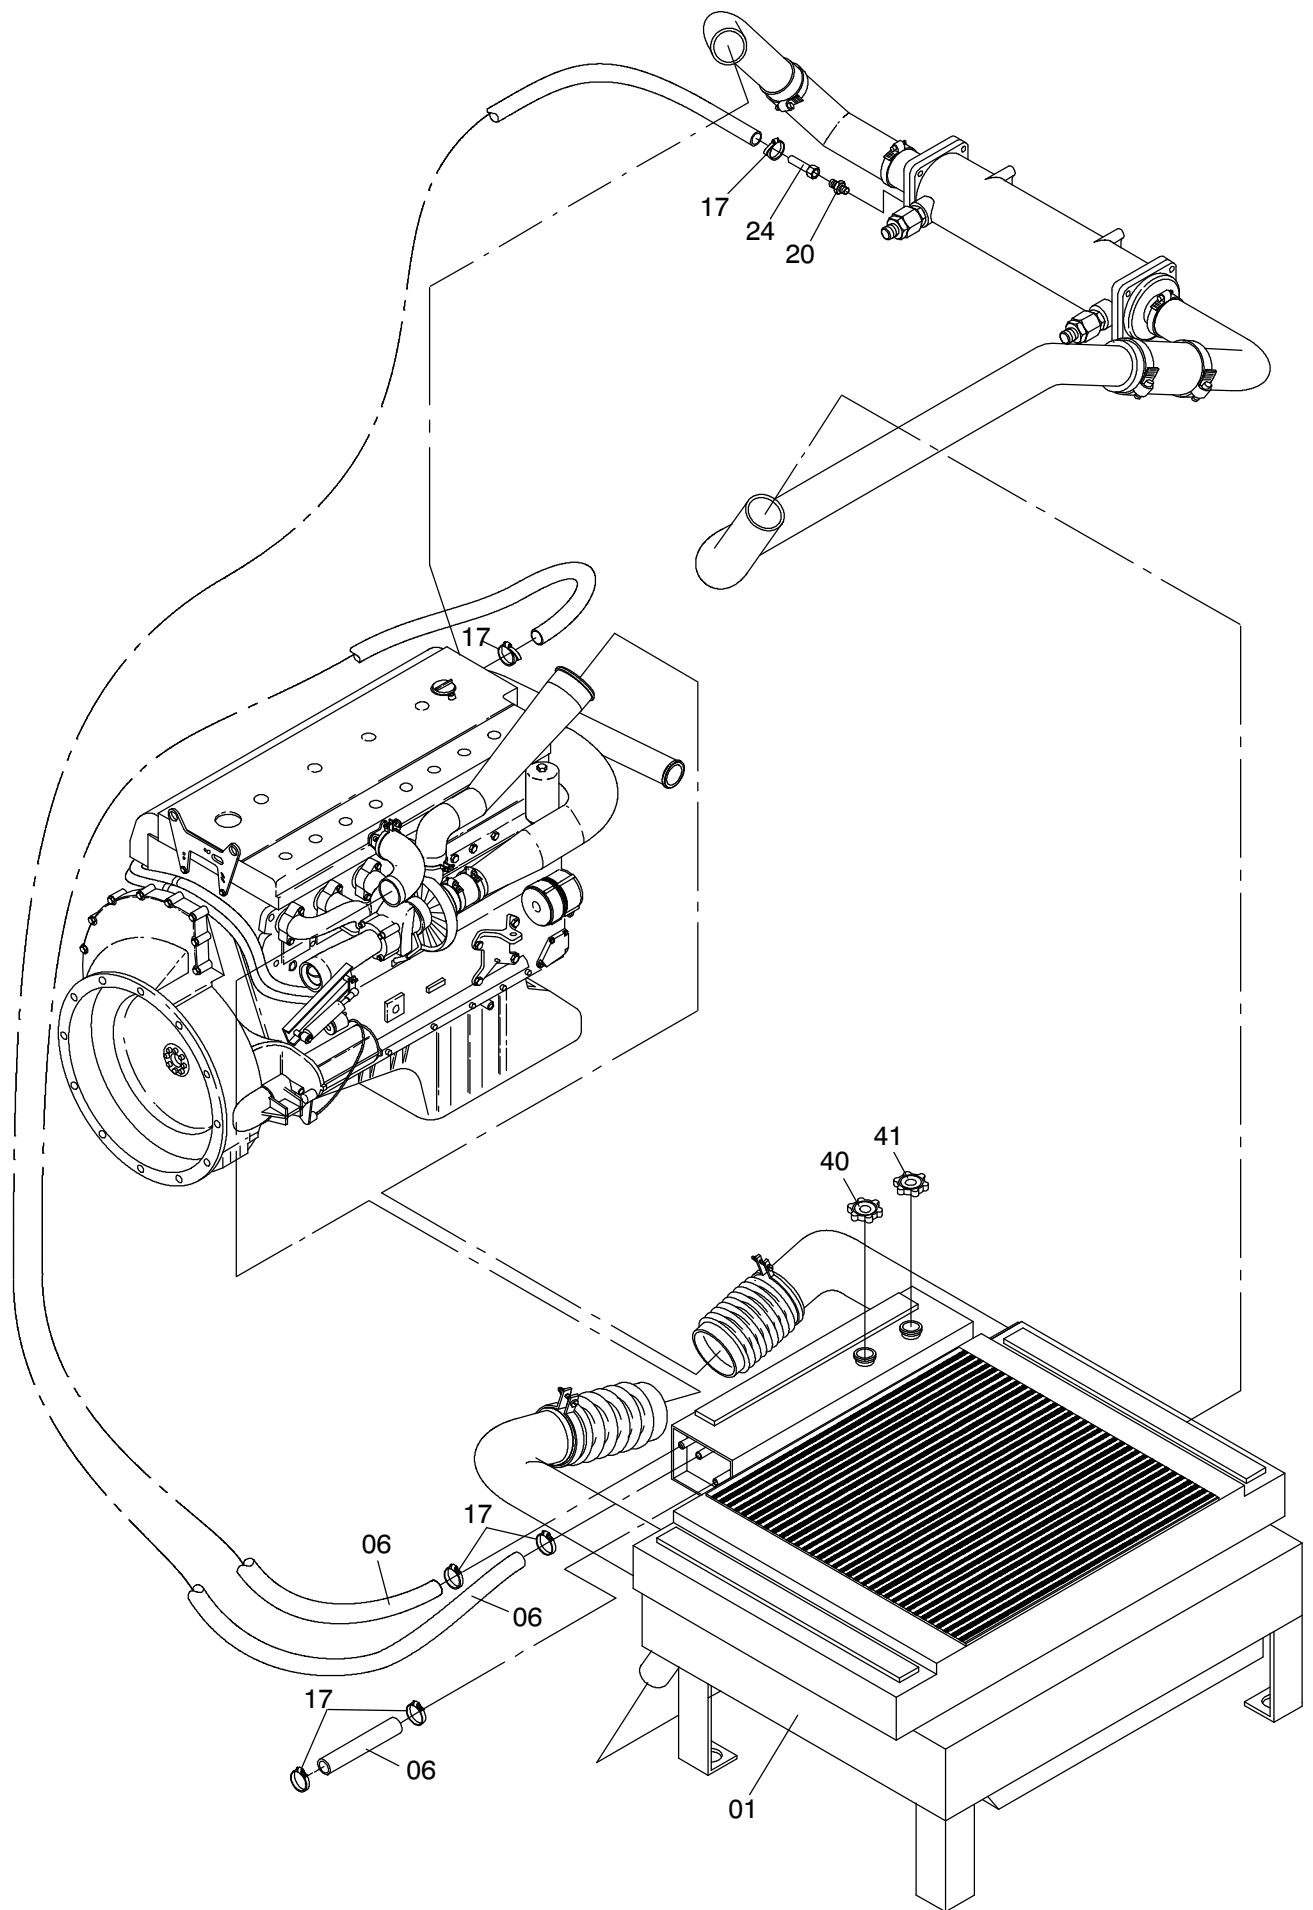

**970-1235-1**

Seite/Page 1 / 3

**970-1235-1**

Seite/Page 2 / 3

Bild-Nr Fig Fig Fig Fig Bild nr	ET-Nr Part-No No. de Piece No. de Pieza No. del Pezzo Detalj nr	Stückzahl Qty Qte Ctd Qta Antal		Gegenstand Description Designation Descripcion Designazione Benaemning
01	672 817 40	1	Kombikühler s. EL-Blatt 993-0554	Combined cooler see page 993-0554
02	672 812 40	1	Wärmetauscher s. EL-Blatt 993-1205	Heat exchanger see page 993-1205
03	655 299 40	1	Faltenschlauch, heiss Wasser	Hose for hot water
04	655 298 40	1	Faltenschlauch, kalt Wasser	Hose for cool water
05	300 723 40	2	Schlauchschele	Clamp
06	244 657 40	-	Kühlerschlauch	Cooler hose
07	547 472 40	1	Rohr, kpl.	Pipe, assy
08	551 442 40	1	Rückschlagventil	Non return valve
09	544 698 40	1	Rohr, kpl.	Pipe, assy
10	551 306 40	2	Stutzen	Socket
11	551 480 40	2	Stutzen	Socket
12	551 483 40	1	Stutzen	Socket
13	507 326 40	-	Kühlerschlauch	Cooler hose
14	288 928 40	6	Schlauchschele	Clamp
15	244 687 40	1	Wasserstandssonde	Water limit indicator
16	234 438 40	-	Kühlerschlauch	Cooler hose
17	287 608 40	5	Schlauchschele	Hose clamp
18	672 811 40	1	Rohr	Pipe
19	542 793 40	1	Schlauchkrümmer	Foam hose
20	634 393 40	1	Stutzen	Socket
21	672 809 40	1	Rohr	Pipe
22	576 274 40	2	Stutzen	Socket
23	551 670 40	2	Stutzen	Socket
24	672 314 40	1	Rohr, kpl.	Pipe, assy
25	612 147 40	1	Gummistreifen	Rubber strap
26	056 292 40	5	Kabelband	Cable strip

**Kühlanlage (Lüfter 710mm)  
Cooling System (Fan 710mm)**

**970-1235-1**

Seite/Page 3 / 3