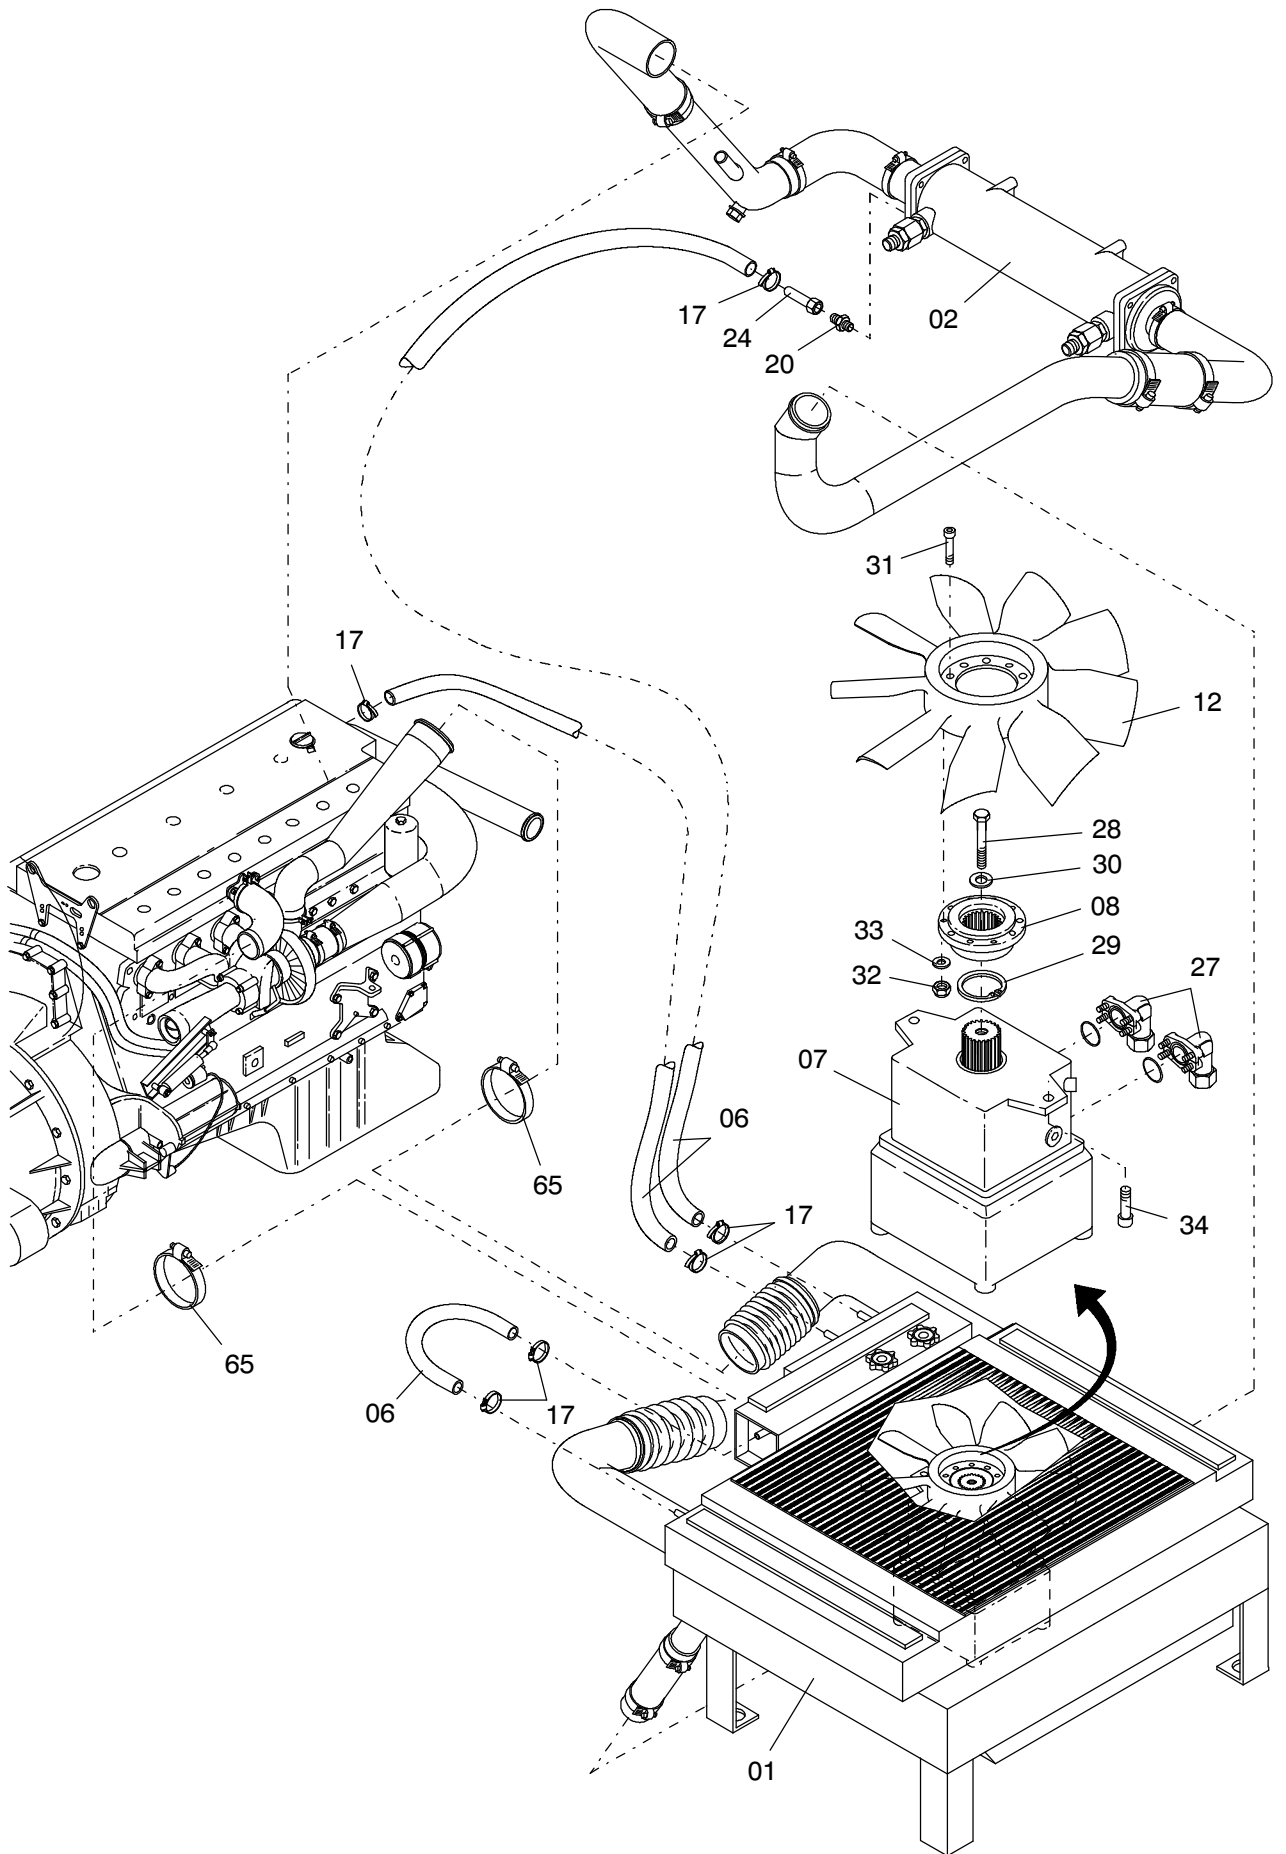

970-1235a

970-1235a

Seite/Page 2 / 4

Bild-Nr Fig Fig Fig Fig Bild nr	ET-Nr Part-No No. de Piece No. de Pieza No. del Pezzo Detalj nr	Stückzahl Qty Qte Ctd Qta Antal		Gegenstand Description Designation Descripción Designazione Benaemning
01	302 675 12	1	Kombikühler s. EL-Blatt 993-0872	Combined cooler see page 993-0872
02	672 812 40	1	Wärmetauscher s. EL-Blatt 993-1205	Heat exchanger see page 993-1205
03	655 299 40		Faltenschlauch, ø85mm	Hose for hot water, ø85mm
05	300 723 40	2	Schlauchschelle	Clamp
06	244 657 40	-	Kühlerschlauch, ø12mm	Cooler hose, ø12mm
07	001 012 12	1	Hydr. Motor s. El-Blatt 993-0871	Hydr. Motor see page 993-0871
08	673 607 40	1	Adapter Lüfter	Non return valve
09	672 443 40	2	Dämmatte	Insulation
10	244 516 40	-	Kühlerschlauch	Cooler hose
11	287 609 40	2	Schlauchschelle	Clamp
12	001 556 12	1	Lüfter	Fan
13	507 326 40	-	Kühlerschlauch	Cooler hose
15	244 687 40	1	Wasserstandssonde	Fuel indicator
16	234 438 40	-	Kühlerschlauch	Cooler hose
17	287 608 40	5	Schlauchschelle	Clamp
18	124 641 12	1	Rohr ø50mm	Pipe ø50mm
19	542 793 40	1	Schlauchkrümmer	Hose elbow
20	634 393 40	1	Stutzen	Socket
21	124 642 12	1	Rohr ø60mm	Pipe ø60mm
22	576 274 40	2	Stutzen	Socket
23	551 670 40	2	Stutzen	Socket
24	002 763 12	1	Schlauch-Nippel	Hose nipple
25	612 147 40	2	Gummistreifen	Rubber strip
26	056 292 40	5	Kabelband	Cable strap
27	001 200 12	2	Stutzen	Socket
28	511 080 99	1	Schraube	Screw
29	342 607 99	1	Sicherungsring	Circlip
30	509 879 98	1	Scheibe	Washer
31	509 777 98	10	Schraube	Screw
32	509 869 98	10	Mutter	Nut
33	340 506 99	10	Scheibe	Washer
34	510 877 98	2	Schraube	Bolt
35	005 819 98	3	Schlauchschelle, ø72mm	Clamp, ø72mm
36	005 862 98	3	Schlauchschelle, ø62mm	Clamp, ø62mm
56	542 793 40	1	Schlauchkrümmer	Foam hose
57	005 862 98	2	Schlauchschelle, ø62mm	Hose clamp, ø62mm
59	510 316 98	4	Scheibe	Washer
65	300 723 40	2	Schlauchschelle	Hose clamp