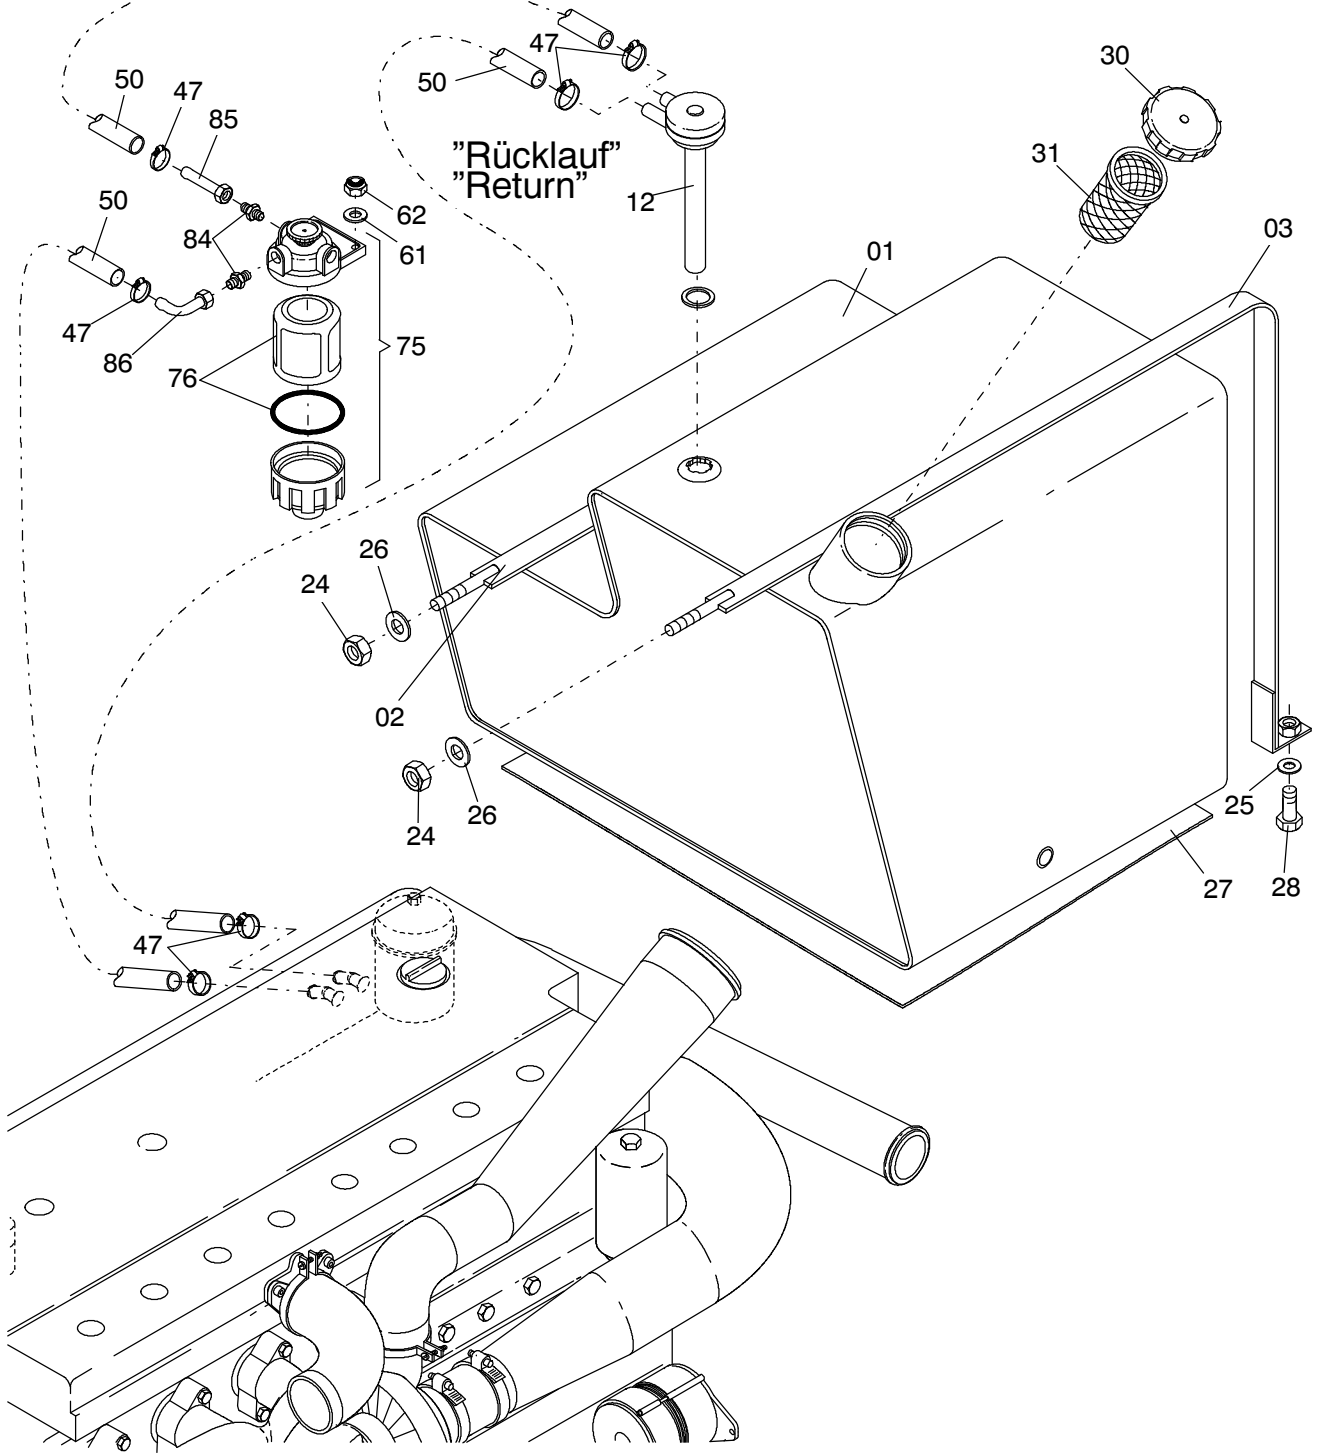

"Vorlauf"  
"Forward"

"Rücklauf"  
"Return"

<b>Bild-Nr</b> Fig Fig Fig Fig Bild nr	<b>ET-Nr</b> Part-No No. de Piece No. de Pieza No. del Pezzo Detalj nr	<b>Stückzahl</b> Qty Qte Ctd Qta Antal		<b>Gegenstand</b> Description Designation Descripcion Designazione Benaemning
01	672 851 40	1	Kraftstofftank SK	Fuel tank weldment
02	672 839 40	1	Spannband	Strap retainer
03	672 841 40	1	Spannband	Strap retainer
12	300 722 40	1	Vorratsgeber	Fuel tank transmitter
23	502 051 98	2	Schlauchselle	Hose clamp
24	510 183 98	2	Mutter	Nut
25	510 494 98	2	Scheibe	Washer
26	511 094 98	4	Scheibe	Washer
27	673 001 40	1	Gummimatte	Rubber plate
28	509 830 98	2	Schraube	Bolt
30	420 565 12	1	Tankdecker	Filler cap
31	474 802 00	1	Sieb	Strainer
75	001 123 12	1	Kraftstoffvorfilter mit Handpumpe	Pre fuel filter with hand pump
76	431 206 73	1	Siebeinsatz	Strainer
84	551 617 40	2	Stutzen	Socket
85	302 665 12	1	Rohr ø10, kpl.	Pipe ø10, assy.
86	302 664 12	1	Rohr ø10, kpl.	Pipe ø10, assy.

**Kraftstoffanlage**  
**Fuel system**

**970-1260**

Seite/Page 2 / 2