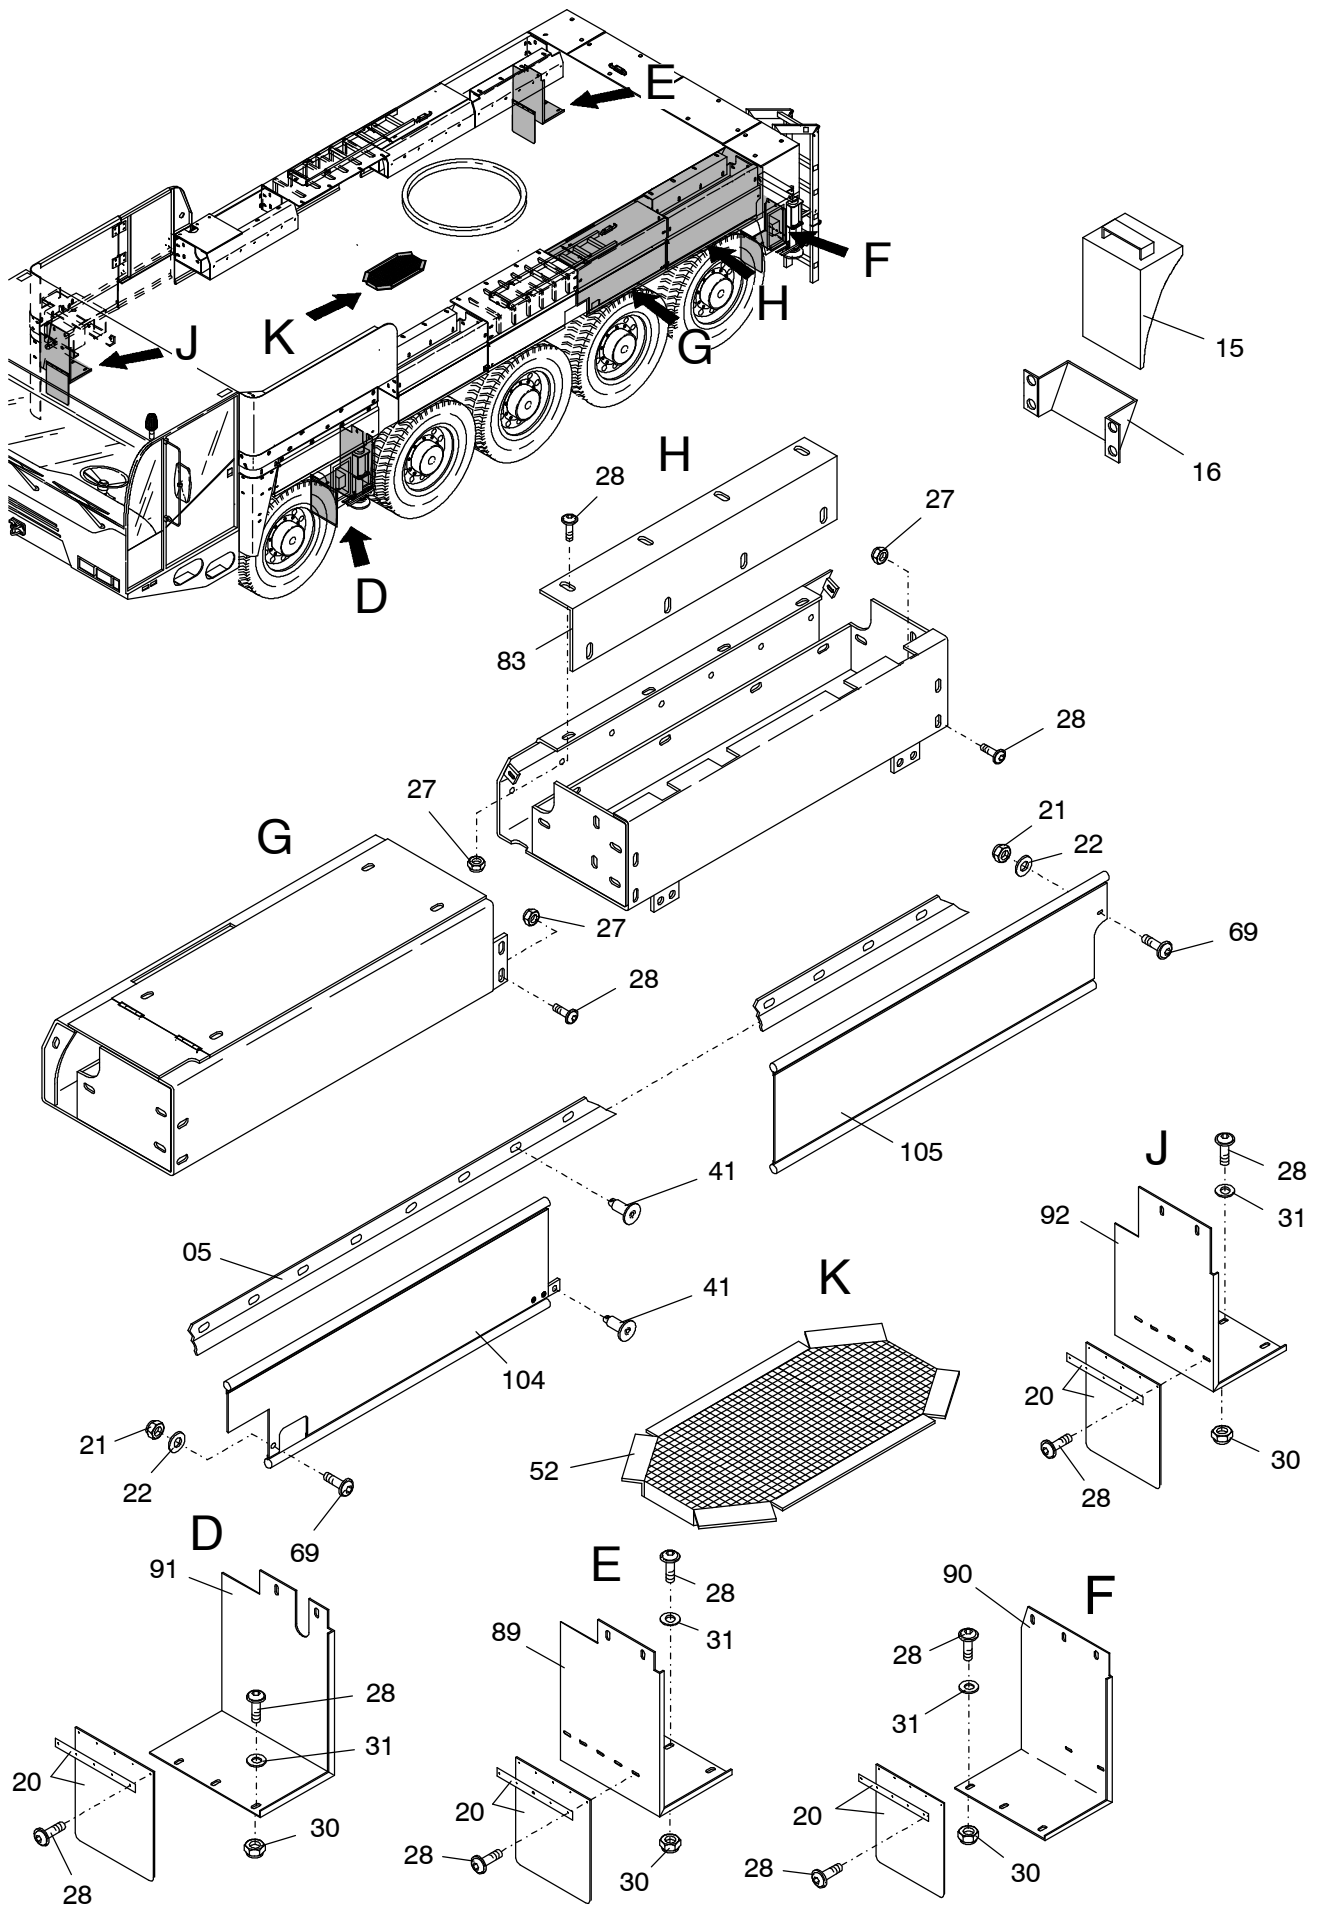

977-1005b

Seite/Page 1 / 6

977-1005b

977-1005b

Seite/Page 3 / 6

977-1005b

Seite/Page 4 / 6

Bild-Nr Fig Fig Fig Fig Bild nr	ET-Nr Part-No No. de Piece No. de Pieza No. del Pezzo Detalj nr	Stückzahl Qty Qte Ctd Qta Antal		Gegenstand Description Designation Descripcion Designazione Benaemning
01	302 367 12	1	Verkleidung	Covering
02	302 366 12	2	Aufstiegsleiter mit Stütze	Telescopic step arr.
03	302 401 12	1	Schürzen links	Protection cover left
04	302 407 12	1	Schürzen rechts	Protection cover right
05	302 411 12	1	Leisten links	Strip left
06	302 412 12	1	Leisten rechts	Strip rechts
07	302 413 12	1	Anbauteile vorne links	Mounting parts, front L.H.
08	302 414 12	1	Anbauteile vorne rechts	Mounting parts, front R.H.
20	613 905 40	4	Schmutzfänger	Dirt trap
21	509 869 98	29	Mutter	Nut
22	340 506 99	29	Scheibe	Washer
23	510 523 98	24	Schraube	Screw
24	509 860 98	24	Mutter	Nut
25	509 772 98	18	Schraube	Screw
26	340 461 99	24	Scheibe	Washer
27	001 228 12	54	Muttter	Nut
28	509 759 98	88	Linsenflanschschraube	Fillister head screw
29	001 130 12	20	Blindniet	Blind rivet
30	509 870 98	36	Mutter	Nut
31	510 321 98	37	Scheibe	Washer
32	511 272 98	2	Schraube	Screw
33	514 006 98	8	Schraube	Screw
34	510 183 98	10	Mutter	Nut
35	510 494 98	12	Scheibe	Washer
36	180 206 40	2	Federriegel	Twist lock
37	509 796 98	2	Schraube	Bolt
38	510 314 98	4	Scheibe	Washer
39	509 876 98	4	Mutter	Nut
40	501 528 98	4	Schraube	Screw
41	000 740 12	56	Blindniete	Blind rivet
42	673 647 40	1	Vorreiber	Sash lock
43	001 562 12	2	Scharnier	Hinge
44	510 207 98	8	Flachrundschrabe	Screw
45	125 300 99	1	Gewindebolzen	Threaded pin
49	001 591 12	1	Sterngriff	Star grip
50	302 432 12	1	Haltewinkel	Elbow retainer
51	302 434 12	1	Leiter	Ladder
52	302 442 12	1	Gitterrost	Grid
54	304 328 12	1	Stütze	Bracket
55	001 823 12	1	Sterngriff	Star grip