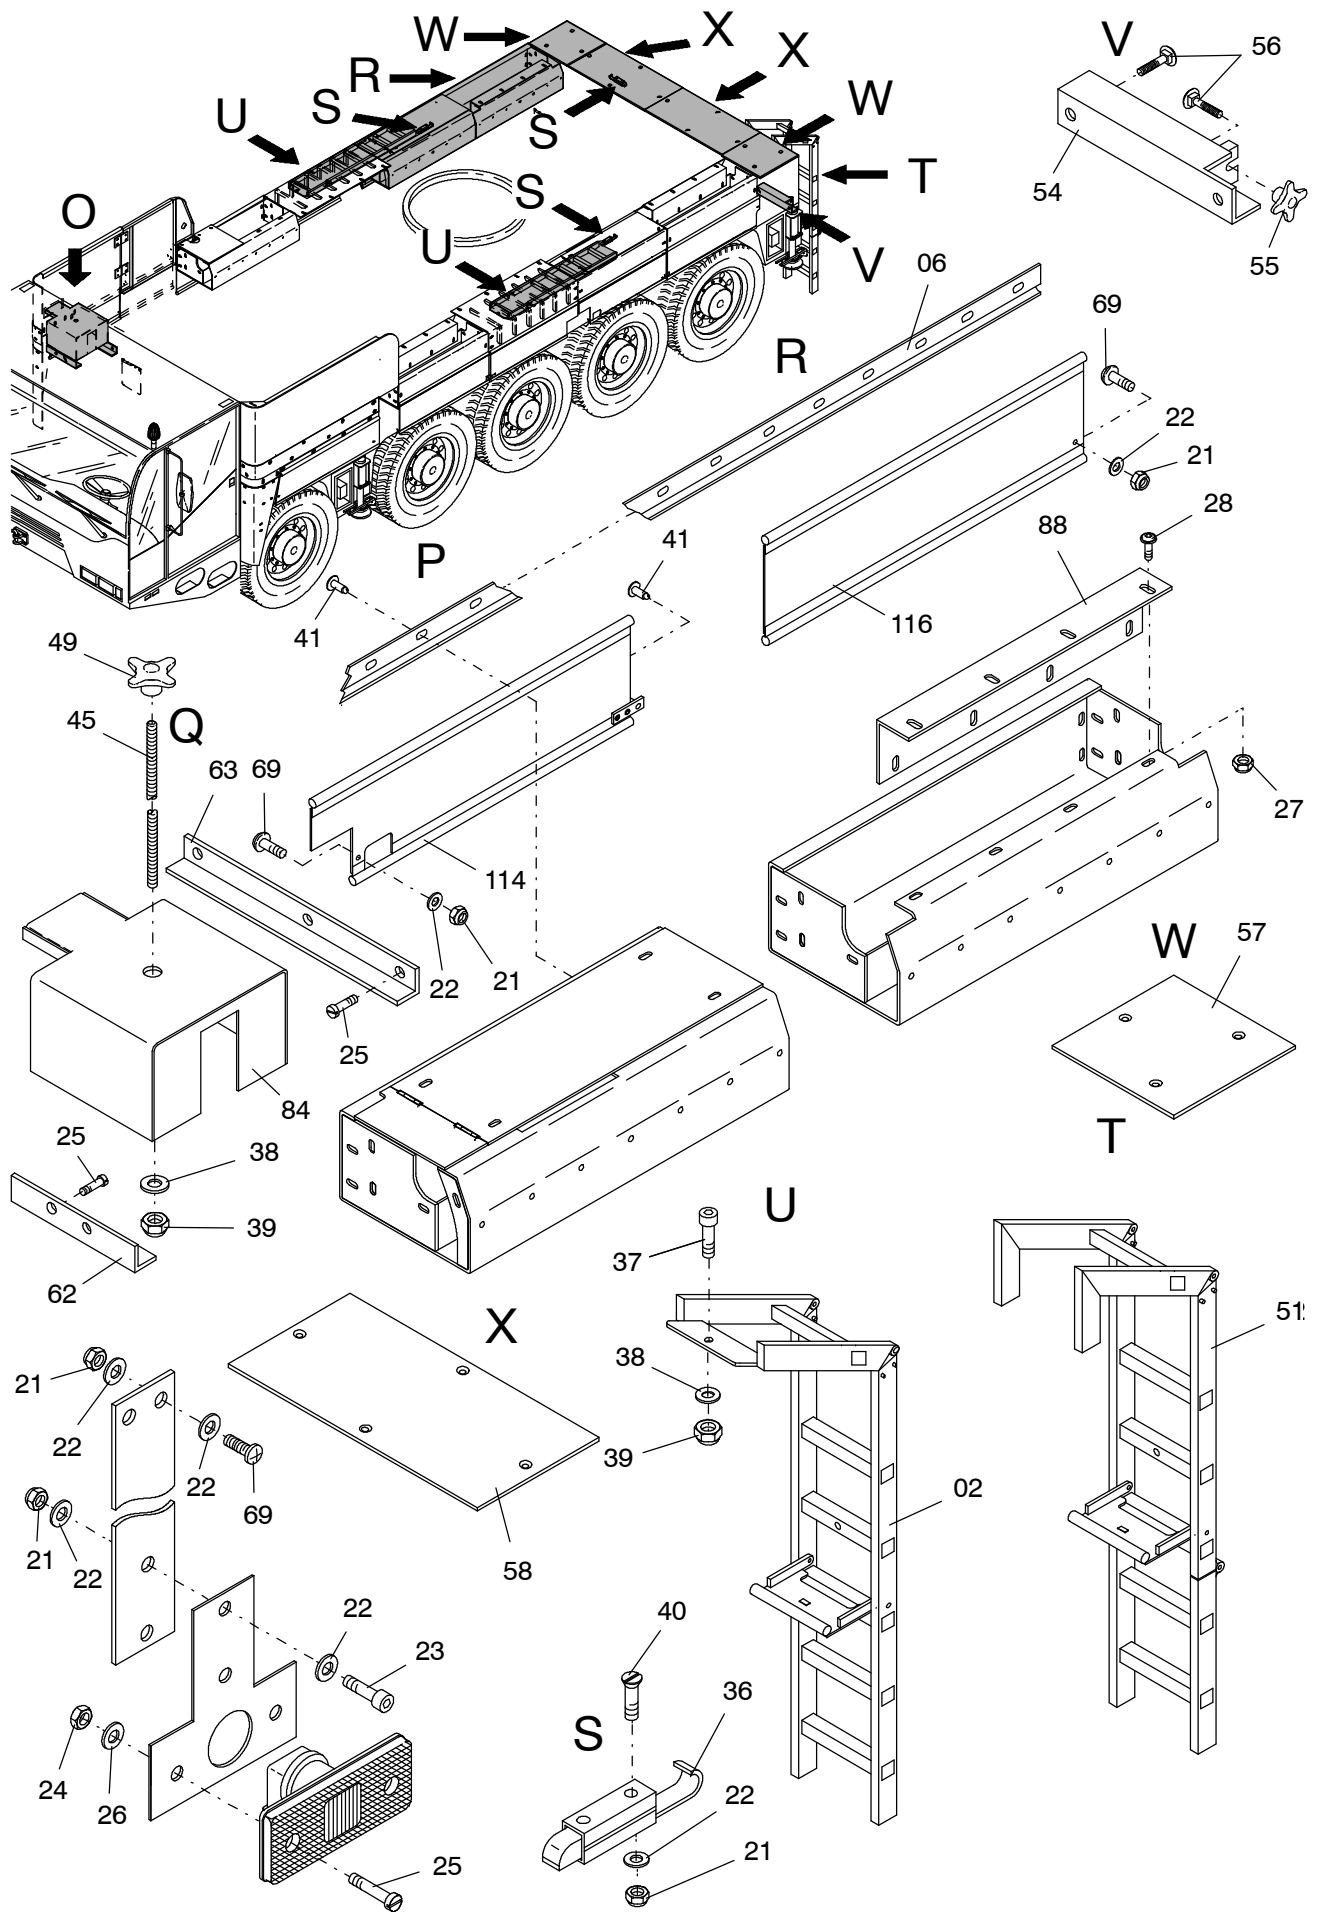

977-1005b

Seite/Page 1 / 6

977-1005b

977-1005b

Seite/Page 3 / 6

977-1005b

Seite/Page 4 / 6

Bild-Nr Fig Fig Fig Fig Bild nr	ET-Nr Part-No No. de Piece No. de Pieza No. del Pezzo Detalj nr	Stückzahl Qty Qte Ctd Qta Antal		Gegenstand Description Designation Descripcion Designazione Benaemning
01	302 367 12	1	Verkleidung	Covering
02	302 366 12	2	Aufstiegsleiter mit Stütze	Telescopic step arr.
03	302 401 12	1	Schürzen links	Protection cover left
04	302 407 12	1	Schürzen rechts	Protection cover right
05	302 411 12	1	Leisten links	Strip left
06	302 412 12	1	Leisten rechts	Strip rechts
07	302 413 12	1	Anbauteile vorne links	Mounting parts, front L.H.
08	302 414 12	1	Anbauteile vorne rechts	Mounting parts, front R.H.
20	613 905 40	4	Schmutzfänger	Dirt trap
21	509 869 98	29	Mutter	Nut
22	340 506 99	29	Scheibe	Washer
23	510 523 98	24	Schraube	Screw
24	509 860 98	24	Mutter	Nut
25	509 772 98	18	Schraube	Screw
26	340 461 99	24	Scheibe	Washer
27	001 228 12	54	Muttter	Nut
28	509 759 98	88	Linsenflanschschraube	Fillister head screw
29	001 130 12	20	Blindniet	Blind rivet
30	509 870 98	36	Mutter	Nut
31	510 321 98	37	Scheibe	Washer
32	511 272 98	2	Schraube	Screw
33	514 006 98	8	Schraube	Screw
34	510 183 98	10	Mutter	Nut
35	510 494 98	12	Scheibe	Washer
36	180 206 40	2	Federriegel	Twist lock
37	509 796 98	2	Schraube	Bolt
38	510 314 98	4	Scheibe	Washer
39	509 876 98	4	Mutter	Nut
40	501 528 98	4	Schraube	Screw
41	000 740 12	56	Blindniete	Blind rivet
42	673 647 40	1	Vorreiber	Sash lock
43	001 562 12	2	Scharnier	Hinge
44	510 207 98	8	Flachrundschrabe	Screw
45	125 300 99	1	Gewindebolzen	Threaded pin
49	001 591 12	1	Sterngriff	Star grip
50	302 432 12	1	Haltewinkel	Elbow retainer
51	302 434 12	1	Leiter	Ladder
52	302 442 12	1	Gitterrost	Grid
54	304 328 12	1	Stütze	Bracket
55	001 823 12	1	Sterngriff	Star grip