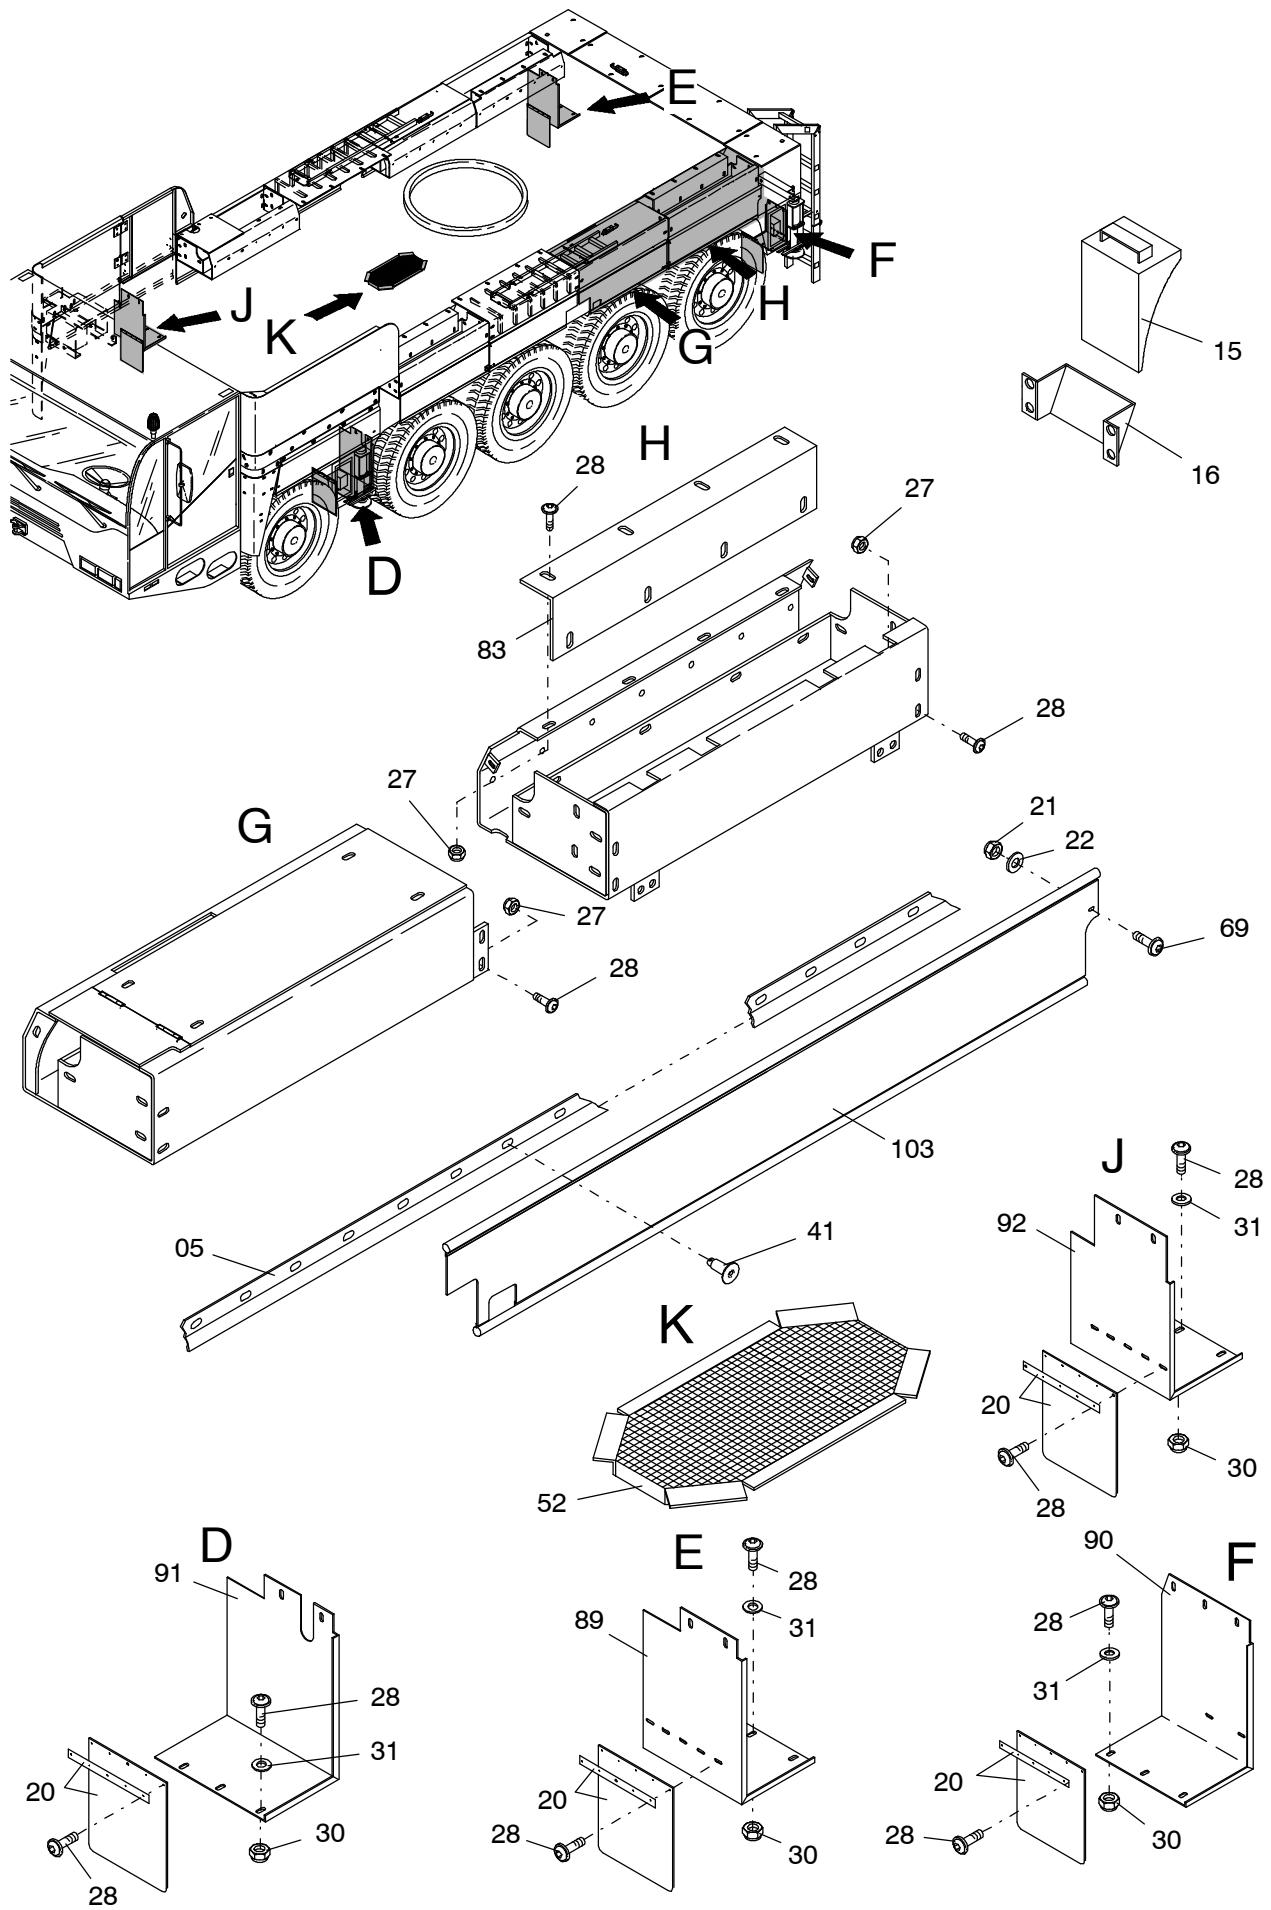

**977-1005c**

Seite/Page 1 / 6

**977-1005c**

Seite/Page 2 / 6

**977-1005c**

Seite/Page 3 / 6

**977-1005c**

Seite/Page 4 / 6

Bild-Nr Fig Fig Fig Fig Bild nr	ET-Nr Part-No No. de Piece No. de Pieza No. del Pezzo Detalj nr	Stückzahl Qty Qte Ctd Qta Antal		Gegenstand Description Designation Descripcion Designazione Benaemning
01	304 382 12	1	Verkleidung	Covering
02	302 366 12	2	Aufstiegsleiter mit Stütze	Telescopic step arr.
03	304 380 12	1	Schürzen links	Protection cover left
04	304 370 12	1	Schürzen rechts	Protection cover right
05	302 411 12	1	Leisten links	Strip left
06	302 412 12	1	Leisten rechts	Strip rechts
07	304 383 12	1	Anbauteile vorne links	Mounting parts, front L.H.
08	304 384 12	1	Anbauteile vorne rechts	Mounting parts, front R.H.
20	613 905 40	4	Schmutzfänger	Dirt trap
21	509 869 98	29	Mutter	Nut
22	340 506 99	29	Scheibe	Washer
23	510 523 98	24	Schraube	Screw
24	509 860 98	24	Mutter	Nut
25	509 772 98	18	Schraube	Screw
26	340 461 99	24	Scheibe	Washer
27	001 228 12	54	Muttter	Nut
28	509 759 98	88	Linsenflanschschraube	Fillister head screw
29	001 130 12	20	Blindniet	Blind rivet
30	509 870 98	36	Mutter	Nut
31	510 321 98	37	Scheibe	Washer
32	511 272 98	2	Schraube	Screw
33	514 006 98	8	Schraube	Screw
34	510 183 98	10	Mutter	Nut
35	510 494 98	12	Scheibe	Washer
36	180 206 40	2	Federriegel	Twist lock
37	509 796 98	2	Schraube	Bolt
38	510 314 98	4	Scheibe	Washer
39	509 876 98	4	Mutter	Nut
40	501 528 98	4	Schraube	Screw
41	000 740 12	56	Blindniete	Blind rivet
42	673 647 40	1	Vorreiber	Sash lock
43	001 562 12	2	Scharnier	Hinge
44	510 207 98	8	Flachrundschrabe	Screw
45	125 300 99	1	Gewindebolzen	Threaded pin
49	001 591 12	1	Sterngriff	Star grip
50	302 432 12	1	Haltewinkel	Elbow retainer
51	302 434 12	1	Leiter	Ladder
52	302 442 12	1	Gitterrost	Grid
54	304 369 12	1	Stütze	Bracket
55	001 823 12	1	Sterngriff	Star grip