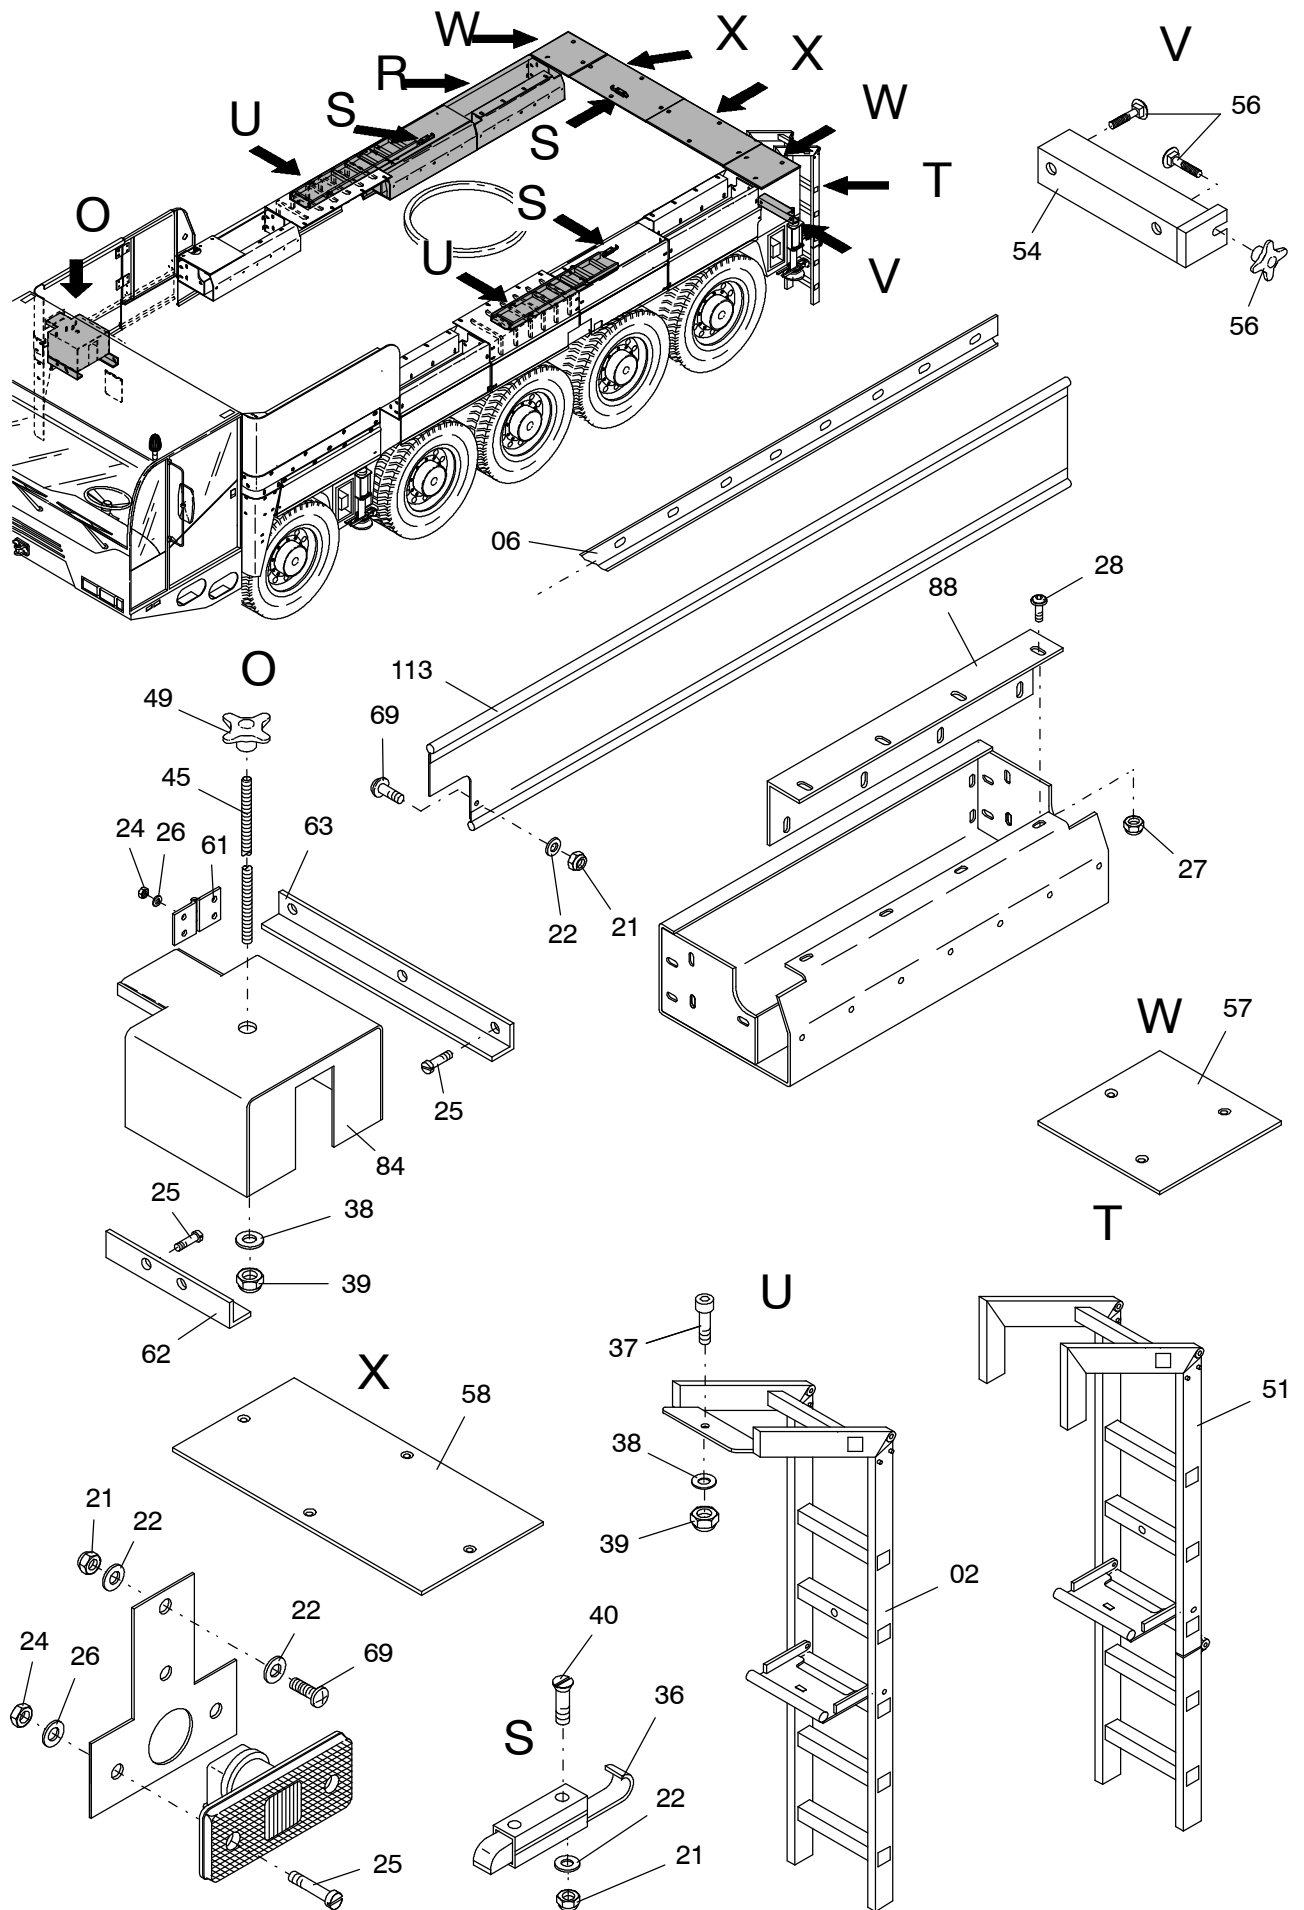

**977-1005c**

Seite/Page 1 / 6

**977-1005c**

Seite/Page 2 / 6

**977-1005c**

Seite/Page 3 / 6

**977-1005c**

Seite/Page 4 / 6

Bild-Nr Fig Fig Fig Fig Bild nr	ET-Nr Part-No No. de Piece No. de Pieza No. del Pezzo Detalj nr	Stückzahl Qty Qte Ctd Qta Antal		Gegenstand Description Designation Descripcion Designazione Benaemning
01	304 382 12	1	Verkleidung	Covering
02	302 366 12	2	Aufstiegsleiter mit Stütze	Telescopic step arr.
03	304 380 12	1	Schürzen links	Protection cover left
04	304 370 12	1	Schürzen rechts	Protection cover right
05	302 411 12	1	Leisten links	Strip left
06	302 412 12	1	Leisten rechts	Strip rechts
07	304 383 12	1	Anbauteile vorne links	Mounting parts, front L.H.
08	304 384 12	1	Anbauteile vorne rechts	Mounting parts, front R.H.
20	613 905 40	4	Schmutzfänger	Dirt trap
21	509 869 98	29	Mutter	Nut
22	340 506 99	29	Scheibe	Washer
23	510 523 98	24	Schraube	Screw
24	509 860 98	24	Mutter	Nut
25	509 772 98	18	Schraube	Screw
26	340 461 99	24	Scheibe	Washer
27	001 228 12	54	Muttter	Nut
28	509 759 98	88	Linsenflanschschraube	Fillister head screw
29	001 130 12	20	Blindniet	Blind rivet
30	509 870 98	36	Mutter	Nut
31	510 321 98	37	Scheibe	Washer
32	511 272 98	2	Schraube	Screw
33	514 006 98	8	Schraube	Screw
34	510 183 98	10	Mutter	Nut
35	510 494 98	12	Scheibe	Washer
36	180 206 40	2	Federriegel	Twist lock
37	509 796 98	2	Schraube	Bolt
38	510 314 98	4	Scheibe	Washer
39	509 876 98	4	Mutter	Nut
40	501 528 98	4	Schraube	Screw
41	000 740 12	56	Blindniete	Blind rivet
42	673 647 40	1	Vorreiber	Sash lock
43	001 562 12	2	Scharnier	Hinge
44	510 207 98	8	Flachrundschrabe	Screw
45	125 300 99	1	Gewindebolzen	Threaded pin
49	001 591 12	1	Sterngriff	Star grip
50	302 432 12	1	Haltewinkel	Elbow retainer
51	302 434 12	1	Leiter	Ladder
52	302 442 12	1	Gitterrost	Grid
54	304 369 12	1	Stütze	Bracket
55	001 823 12	1	Sterngriff	Star grip