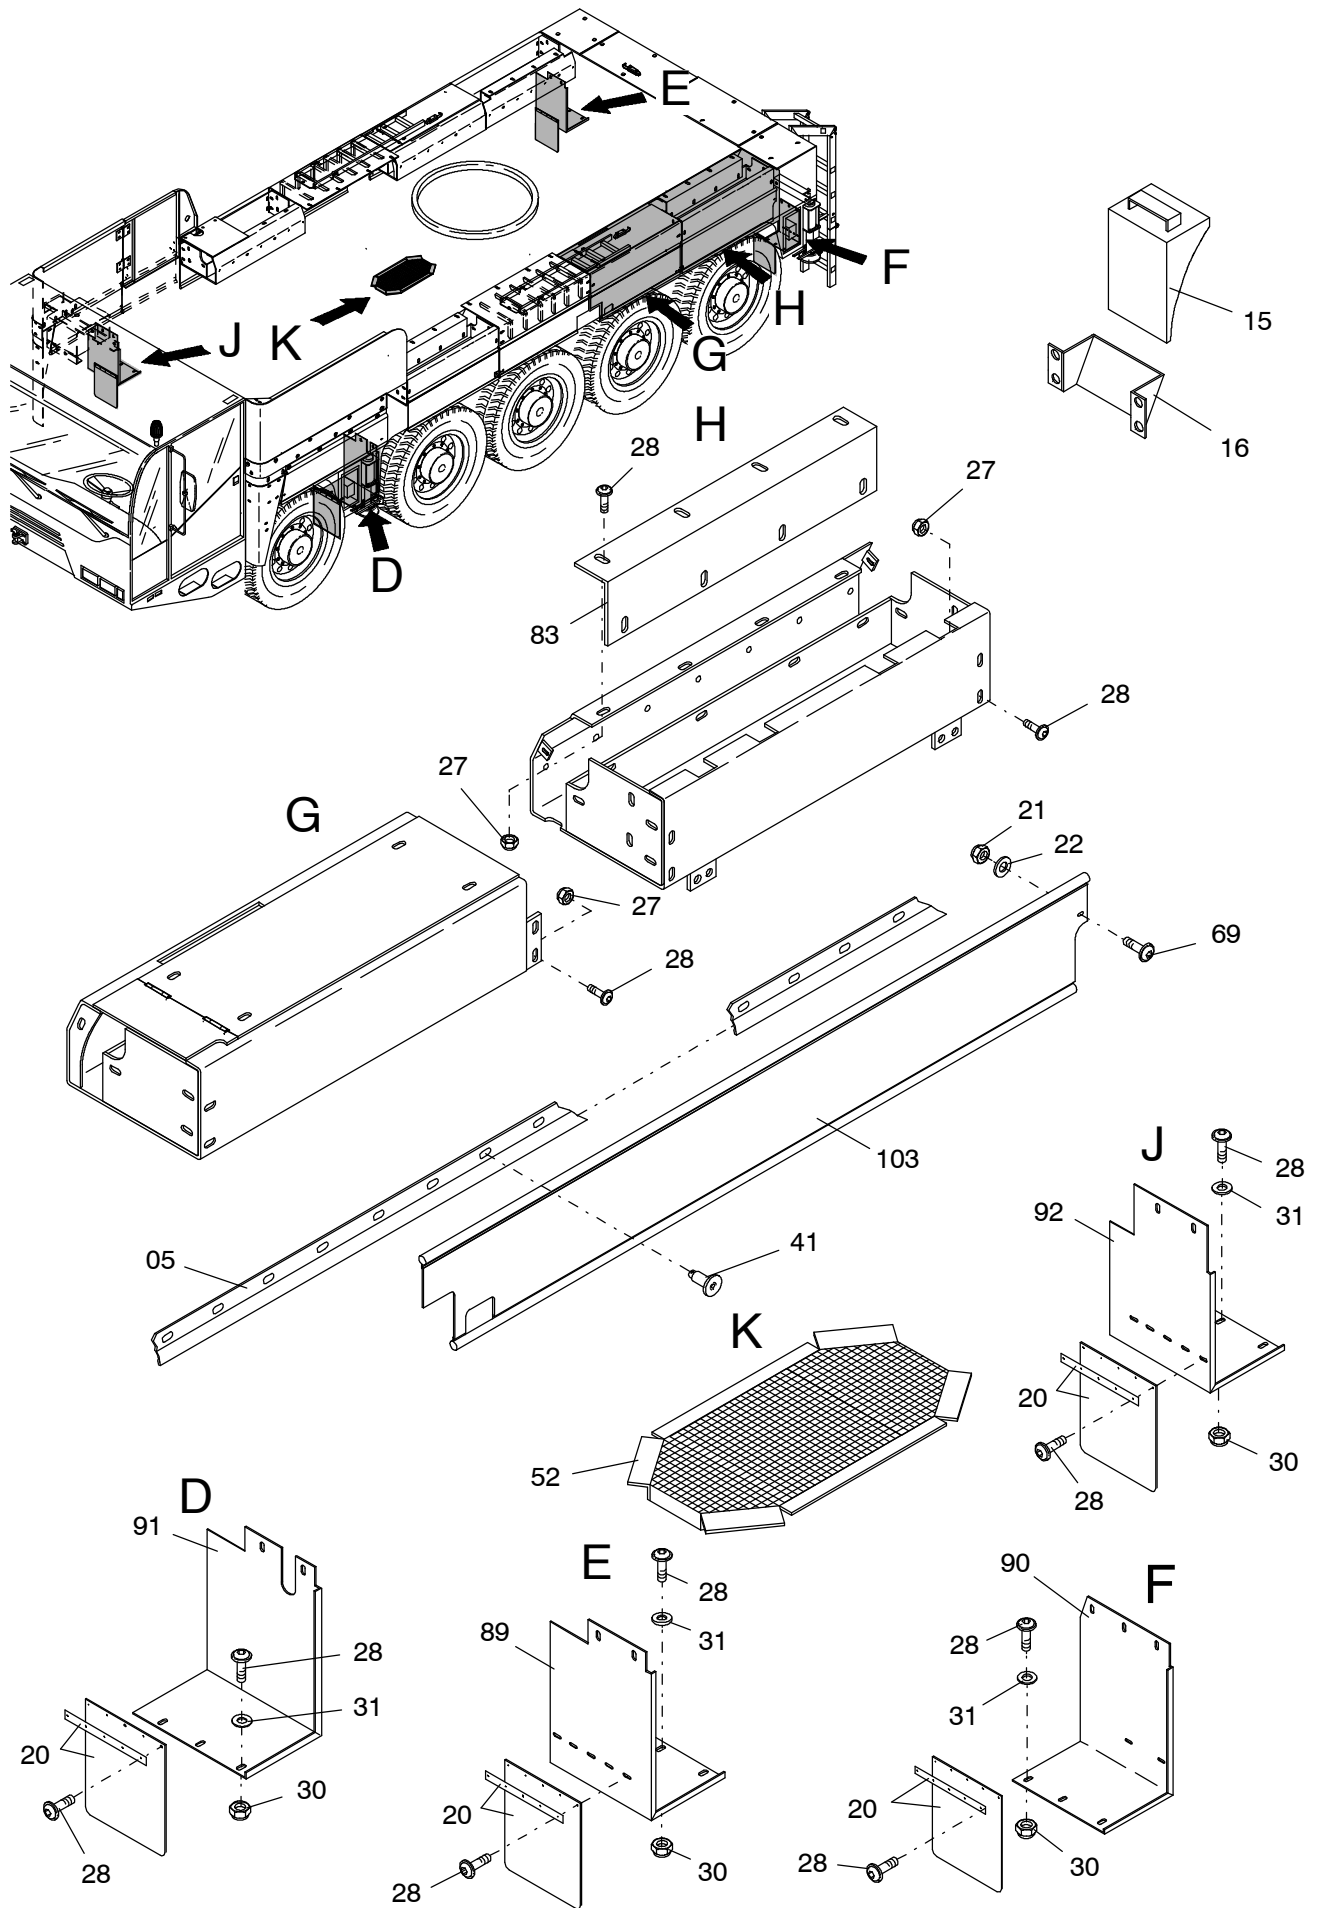

**977-1005d**

Seite/Page 1 / 8

**977-1005d**

**977-1005d**

Seite/Page 3 / 8

**977-1005d**

**977-1005d**

Seite/Page 5 / 8

Bild-Nr Fig Fig Fig Bild nr	ET-Nr Part-No No. de Piece No. de Pieza No. del Pezzo Detalj nr	Stückzahl Qty Qte Ctd Qta Antal		Gegenstand Description Designation Descripcion Designazione Benaemning
01	304 382 12	1	Verkleidung	Covering
02	302 366 12	2	Aufstiegsleiter mit Stütze	Telescopic step arr.
03	304 380 12	1	Schürzen links	Protection cover left
04	304 370 12	1	Schürzen rechts	Protection cover right
05	302 411 12	1	Leisten links	Strip left
06	302 412 12	1	Leisten rechts	Strip rechts
07	304 383 12	1	Anbauteile vorne links	Mounting parts, front L.H.
08	304 384 12	1	Anbauteile vorne rechts	Mounting parts, front R.H.
20	613 905 40	4	Schmutzfänger	Dirt trap
21	509 869 98	29	Mutter	Nut
22	340 506 99	29	Scheibe	Washer
23	510 523 98	24	Schraube	Screw
24	509 860 98	24	Mutter	Nut
25	509 772 98	18	Schraube	Screw
26	340 461 99	24	Scheibe	Washer
27	001 228 12	54	Muttter	Nut
28	509 759 98	88	Schraube	Screw
29	001 130 12	20	Blindniet	Blind rivet
30	509 870 98	36	Mutter	Nut
31	510 321 98	37	Scheibe	Washer
32	511 272 98	2	Schraube	Screw
33	514 006 98	8	Schraube	Screw
34	510 183 98	10	Mutter	Nut
35	510 494 98	12	Scheibe	Washer
36	180 206 40	2	Federriegel	Twist lock
37	509 796 98	2	Schraube	Bolt
38	510 314 98	4	Scheibe	Washer
39	509 876 98	4	Mutter	Nut
40	501 528 98	4	Schraube	Screw
41	000 740 12	56	Blindniete	Blind rivet
42	673 647 40	1	Vorreiber	Sash lock
43	001 562 12	2	Scharnier	Hinge
44	510 207 98	8	Schraube	Screw
45	125 300 99	1	Gewindebolzen	Threaded pin
49	001 591 12	1	Sterngriff	Star grip
50	302 432 12	1	Haltewinkel	Elbow retainer
51	302 434 12	1	Leiter	Ladder
52	302 442 12	1	Gitterrost	Grid
54	304 369 12	1	Stütze	Bracket
55	001 823 12	1	Sterngriff	Star grip