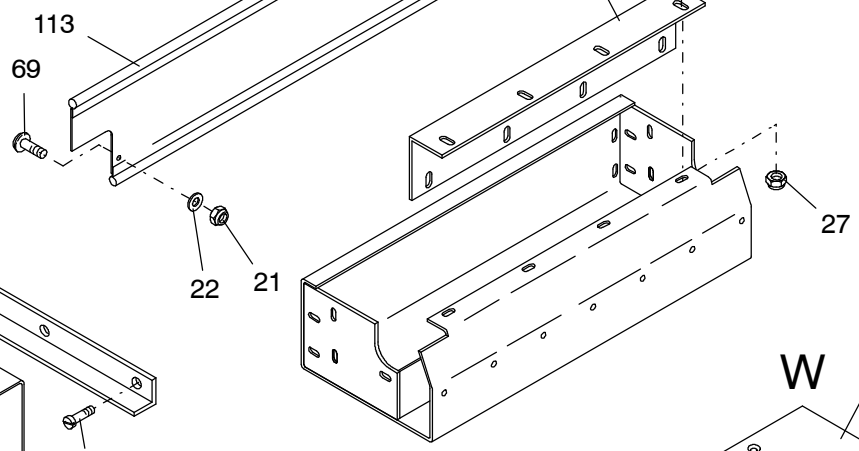

**977-1005d**

Seite/Page 1 / 8

**977-1005d**

**977-1005d**

Seite/Page 3 / 8

**977-1005d**

**977-1005d**

Seite/Page 5 / 8

Bild-Nr Fig Fig Fig Bild nr	ET-Nr Part-No No. de Piece No. de Pieza No. del Pezzo Detalj nr	Stückzahl Qty Qte Ctd Qta Antal		Gegenstand Description Designation Descripcion Designazione Benaemning
01	304 382 12	1	Verkleidung	Covering
02	302 366 12	2	Aufstiegsleiter mit Stütze	Telescopic step arr.
03	304 380 12	1	Schürzen links	Protection cover left
04	304 370 12	1	Schürzen rechts	Protection cover right
05	302 411 12	1	Leisten links	Strip left
06	302 412 12	1	Leisten rechts	Strip rechts
07	304 383 12	1	Anbauteile vorne links	Mounting parts, front L.H.
08	304 384 12	1	Anbauteile vorne rechts	Mounting parts, front R.H.
20	613 905 40	4	Schmutzfänger	Dirt trap
21	509 869 98	29	Mutter	Nut
22	340 506 99	29	Scheibe	Washer
23	510 523 98	24	Schraube	Screw
24	509 860 98	24	Mutter	Nut
25	509 772 98	18	Schraube	Screw
26	340 461 99	24	Scheibe	Washer
27	001 228 12	54	Muttter	Nut
28	509 759 98	88	Schraube	Screw
29	001 130 12	20	Blindniet	Blind rivet
30	509 870 98	36	Mutter	Nut
31	510 321 98	37	Scheibe	Washer
32	511 272 98	2	Schraube	Screw
33	514 006 98	8	Schraube	Screw
34	510 183 98	10	Mutter	Nut
35	510 494 98	12	Scheibe	Washer
36	180 206 40	2	Federriegel	Twist lock
37	509 796 98	2	Schraube	Bolt
38	510 314 98	4	Scheibe	Washer
39	509 876 98	4	Mutter	Nut
40	501 528 98	4	Schraube	Screw
41	000 740 12	56	Blindniete	Blind rivet
42	673 647 40	1	Vorreiber	Sash lock
43	001 562 12	2	Scharnier	Hinge
44	510 207 98	8	Schraube	Screw
45	125 300 99	1	Gewindebolzen	Threaded pin
49	001 591 12	1	Sterngriff	Star grip
50	302 432 12	1	Haltewinkel	Elbow retainer
51	302 434 12	1	Leiter	Ladder
52	302 442 12	1	Gitterrost	Grid
54	304 369 12	1	Stütze	Bracket
55	001 823 12	1	Sterngriff	Star grip