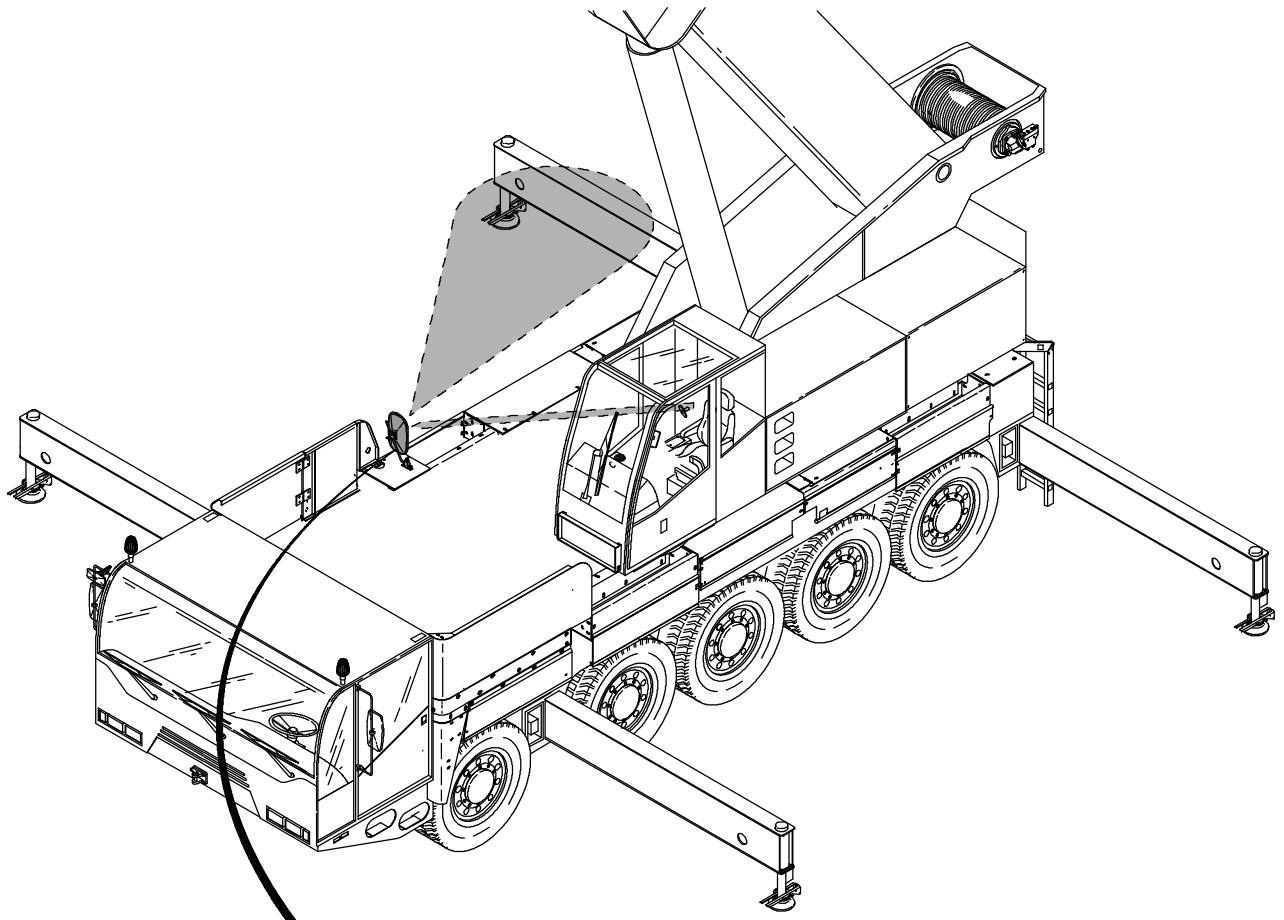

977-1005d

Seite/Page 5 / 8

Bild-Nr Fig Fig Fig Bild nr	ET-Nr Part-No No. de Piece No. de Pieza No. del Pezzo Detalj nr	Stückzahl Qty Qte Ctd Qta Antal		Gegenstand Description Designation Descripcion Designazione Benaemning
01	304 382 12	1	Verkleidung	Covering
02	302 366 12	2	Aufstiegsleiter mit Stütze	Telescopic step arr.
03	304 380 12	1	Schürzen links	Protection cover left
04	304 370 12	1	Schürzen rechts	Protection cover right
05	302 411 12	1	Leisten links	Strip left
06	302 412 12	1	Leisten rechts	Strip rechts
07	304 383 12	1	Anbauteile vorne links	Mounting parts, front L.H.
08	304 384 12	1	Anbauteile vorne rechts	Mounting parts, front R.H.
20	613 905 40	4	Schmutzfänger	Dirt trap
21	509 869 98	29	Mutter	Nut
22	340 506 99	29	Scheibe	Washer
23	510 523 98	24	Schraube	Screw
24	509 860 98	24	Mutter	Nut
25	509 772 98	18	Schraube	Screw
26	340 461 99	24	Scheibe	Washer
27	001 228 12	54	Muttter	Nut
28	509 759 98	88	Schraube	Screw
29	001 130 12	20	Blindniet	Blind rivet
30	509 870 98	36	Mutter	Nut
31	510 321 98	37	Scheibe	Washer
32	511 272 98	2	Schraube	Screw
33	514 006 98	8	Schraube	Screw
34	510 183 98	10	Mutter	Nut
35	510 494 98	12	Scheibe	Washer
36	180 206 40	2	Federriegel	Twist lock
37	509 796 98	2	Schraube	Bolt
38	510 314 98	4	Scheibe	Washer
39	509 876 98	4	Mutter	Nut
40	501 528 98	4	Schraube	Screw
41	000 740 12	56	Blindniete	Blind rivet
42	673 647 40	1	Vorreiber	Sash lock
43	001 562 12	2	Scharnier	Hinge
44	510 207 98	8	Schraube	Screw
45	125 300 99	1	Gewindebolzen	Threaded pin
49	001 591 12	1	Sterngriff	Star grip
50	302 432 12	1	Haltewinkel	Elbow retainer
51	302 434 12	1	Leiter	Ladder
52	302 442 12	1	Gitterrost	Grid
54	304 369 12	1	Stütze	Bracket
55	001 823 12	1	Sterngriff	Star grip

**Anbauteile Verkleidung
Mounting Parts Covering**

977-1005d

Seite/Page 6 / 8