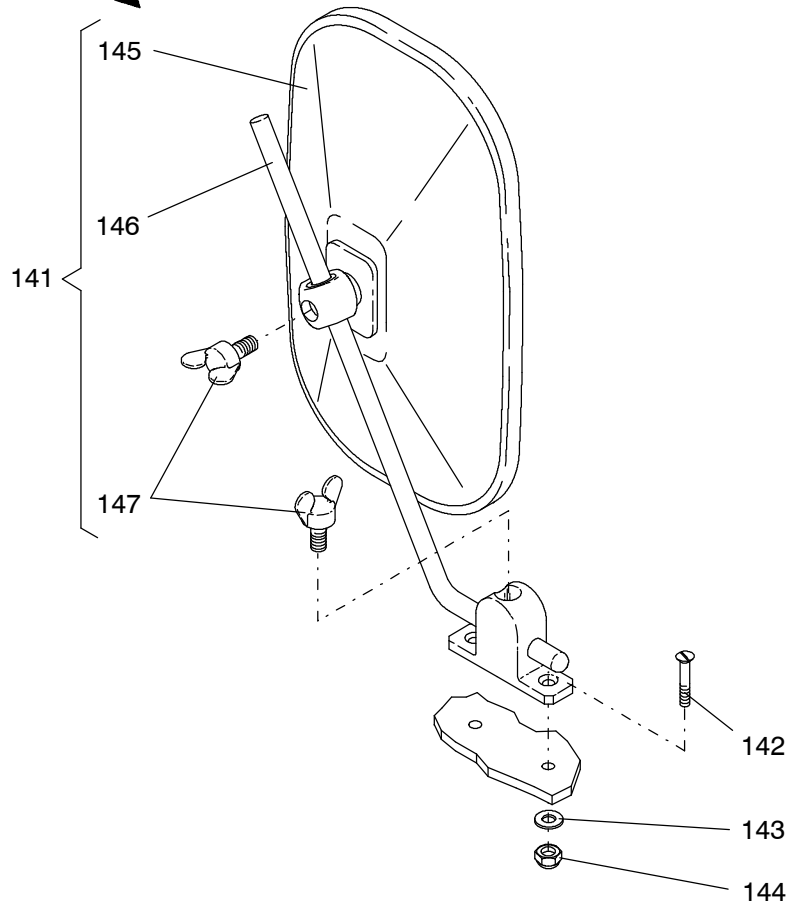

977-1005d

Seite/Page 5 / 8

Bild-Nr Fig Fig Fig Bild nr	ET-Nr Part-No No. de Piece No. de Pieza No. del Pezzo Detalj nr	Stückzahl Qty Qte Ctd Qta Antal		Gegenstand Description Designation Descripcion Designazione Benaemning
01	304 382 12	1	Verkleidung	Covering
02	302 366 12	2	Aufstiegsleiter mit Stütze	Telescopic step arr.
03	304 380 12	1	Schürzen links	Protection cover left
04	304 370 12	1	Schürzen rechts	Protection cover right
05	302 411 12	1	Leisten links	Strip left
06	302 412 12	1	Leisten rechts	Strip rechts
07	304 383 12	1	Anbauteile vorne links	Mounting parts, front L.H.
08	304 384 12	1	Anbauteile vorne rechts	Mounting parts, front R.H.
20	613 905 40	4	Schmutzfänger	Dirt trap
21	509 869 98	29	Mutter	Nut
22	340 506 99	29	Scheibe	Washer
23	510 523 98	24	Schraube	Screw
24	509 860 98	24	Mutter	Nut
25	509 772 98	18	Schraube	Screw
26	340 461 99	24	Scheibe	Washer
27	001 228 12	54	Muttter	Nut
28	509 759 98	88	Schraube	Screw
29	001 130 12	20	Blindniet	Blind rivet
30	509 870 98	36	Mutter	Nut
31	510 321 98	37	Scheibe	Washer
32	511 272 98	2	Schraube	Screw
33	514 006 98	8	Schraube	Screw
34	510 183 98	10	Mutter	Nut
35	510 494 98	12	Scheibe	Washer
36	180 206 40	2	Federriegel	Twist lock
37	509 796 98	2	Schraube	Bolt
38	510 314 98	4	Scheibe	Washer
39	509 876 98	4	Mutter	Nut
40	501 528 98	4	Schraube	Screw
41	000 740 12	56	Blindniete	Blind rivet
42	673 647 40	1	Vorreiber	Sash lock
43	001 562 12	2	Scharnier	Hinge
44	510 207 98	8	Schraube	Screw
45	125 300 99	1	Gewindebolzen	Threaded pin
49	001 591 12	1	Sterngriff	Star grip
50	302 432 12	1	Haltewinkel	Elbow retainer
51	302 434 12	1	Leiter	Ladder
52	302 442 12	1	Gitterrost	Grid
54	304 369 12	1	Stütze	Bracket
55	001 823 12	1	Sterngriff	Star grip

**Anbauteile Verkleidung
Mounting Parts Covering**

977-1005d

Seite/Page 6 / 8