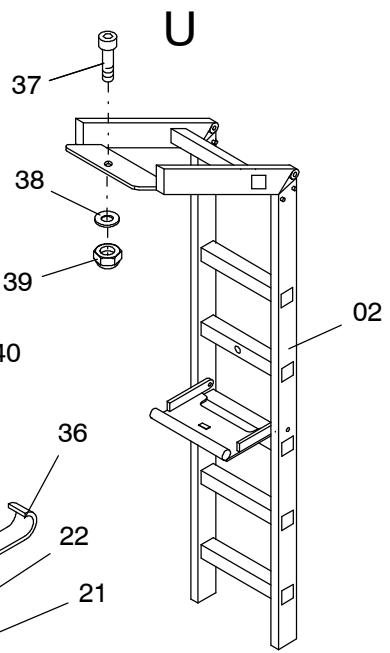

**977-1005d**

Seite/Page 1 / 8

**977-1005d**

**977-1005d**

Seite/Page 3 / 8

**977-1005d**

**977-1005d**

Seite/Page 5 / 8

Bild-Nr Fig Fig Fig Bild nr	ET-Nr Part-No No. de Piece No. de Pieza No. del Pezzo Detalj nr	Stückzahl Qty Qte Ctd Qta Antal		Gegenstand Description Designation Descripcion Designazione Benaemning
01	304 382 12	1	Verkleidung	Covering
02	302 366 12	2	Aufstiegsleiter mit Stütze	Telescopic step arr.
03	304 380 12	1	Schürzen links	Protection cover left
04	304 370 12	1	Schürzen rechts	Protection cover right
05	302 411 12	1	Leisten links	Strip left
06	302 412 12	1	Leisten rechts	Strip rechts
07	304 383 12	1	Anbauteile vorne links	Mounting parts, front L.H.
08	304 384 12	1	Anbauteile vorne rechts	Mounting parts, front R.H.
20	613 905 40	4	Schmutzfänger	Dirt trap
21	509 869 98	29	Mutter	Nut
22	340 506 99	29	Scheibe	Washer
23	510 523 98	24	Schraube	Screw
24	509 860 98	24	Mutter	Nut
25	509 772 98	18	Schraube	Screw
26	340 461 99	24	Scheibe	Washer
27	001 228 12	54	Muttter	Nut
28	509 759 98	88	Schraube	Screw
29	001 130 12	20	Blindniet	Blind rivet
30	509 870 98	36	Mutter	Nut
31	510 321 98	37	Scheibe	Washer
32	511 272 98	2	Schraube	Screw
33	514 006 98	8	Schraube	Screw
34	510 183 98	10	Mutter	Nut
35	510 494 98	12	Scheibe	Washer
36	180 206 40	2	Federriegel	Twist lock
37	509 796 98	2	Schraube	Bolt
38	510 314 98	4	Scheibe	Washer
39	509 876 98	4	Mutter	Nut
40	501 528 98	4	Schraube	Screw
41	000 740 12	56	Blindniete	Blind rivet
42	673 647 40	1	Vorreiber	Sash lock
43	001 562 12	2	Scharnier	Hinge
44	510 207 98	8	Schraube	Screw
45	125 300 99	1	Gewindebolzen	Threaded pin
49	001 591 12	1	Sterngriff	Star grip
50	302 432 12	1	Haltewinkel	Elbow retainer
51	302 434 12	1	Leiter	Ladder
52	302 442 12	1	Gitterrost	Grid
54	304 369 12	1	Stütze	Bracket
55	001 823 12	1	Sterngriff	Star grip