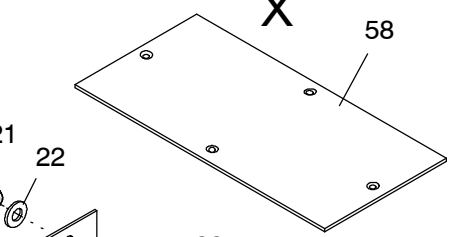

**977-1005d**

Seite/Page 1 / 8

**977-1005d**

**977-1005d**

Seite/Page 3 / 8

**977-1005d**

**977-1005d**

Seite/Page 5 / 8

Bild-Nr Fig Fig Fig Bild nr	ET-Nr Part-No No. de Piece No. de Pieza No. del Pezzo Detalj nr	Stückzahl Qty Qte Ctd Qta Antal		Gegenstand Description Designation Descripcion Designazione Benaemning
01	304 382 12	1	Verkleidung	Covering
02	302 366 12	2	Aufstiegsleiter mit Stütze	Telescopic step arr.
03	304 380 12	1	Schürzen links	Protection cover left
04	304 370 12	1	Schürzen rechts	Protection cover right
05	302 411 12	1	Leisten links	Strip left
06	302 412 12	1	Leisten rechts	Strip rechts
07	304 383 12	1	Anbauteile vorne links	Mounting parts, front L.H.
08	304 384 12	1	Anbauteile vorne rechts	Mounting parts, front R.H.
20	613 905 40	4	Schmutzfänger	Dirt trap
21	509 869 98	29	Mutter	Nut
22	340 506 99	29	Scheibe	Washer
23	510 523 98	24	Schraube	Screw
24	509 860 98	24	Mutter	Nut
25	509 772 98	18	Schraube	Screw
26	340 461 99	24	Scheibe	Washer
27	001 228 12	54	Muttter	Nut
28	509 759 98	88	Schraube	Screw
29	001 130 12	20	Blindniet	Blind rivet
30	509 870 98	36	Mutter	Nut
31	510 321 98	37	Scheibe	Washer
32	511 272 98	2	Schraube	Screw
33	514 006 98	8	Schraube	Screw
34	510 183 98	10	Mutter	Nut
35	510 494 98	12	Scheibe	Washer
36	180 206 40	2	Federriegel	Twist lock
37	509 796 98	2	Schraube	Bolt
38	510 314 98	4	Scheibe	Washer
39	509 876 98	4	Mutter	Nut
40	501 528 98	4	Schraube	Screw
41	000 740 12	56	Blindniete	Blind rivet
42	673 647 40	1	Vorreiber	Sash lock
43	001 562 12	2	Scharnier	Hinge
44	510 207 98	8	Schraube	Screw
45	125 300 99	1	Gewindebolzen	Threaded pin
49	001 591 12	1	Sterngriff	Star grip
50	302 432 12	1	Haltewinkel	Elbow retainer
51	302 434 12	1	Leiter	Ladder
52	302 442 12	1	Gitterrost	Grid
54	304 369 12	1	Stütze	Bracket
55	001 823 12	1	Sterngriff	Star grip