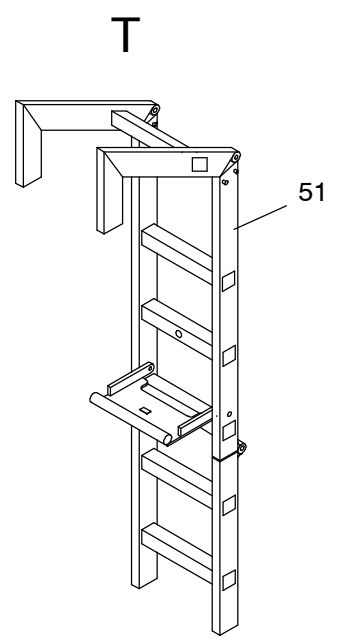

**977-1005d**

Seite/Page 1 / 8

**977-1005d**

**977-1005d**

Seite/Page 3 / 8

**977-1005d**

**977-1005d**

Seite/Page 5 / 8

Bild-Nr Fig Fig Fig Bild nr	ET-Nr Part-No No. de Piece No. de Pieza No. del Pezzo Detalj nr	Stückzahl Qty Qte Ctd Qta Antal		Gegenstand Description Designation Descripcion Designazione Benaemning
01	304 382 12	1	Verkleidung	Covering
02	302 366 12	2	Aufstiegsleiter mit Stütze	Telescopic step arr.
03	304 380 12	1	Schürzen links	Protection cover left
04	304 370 12	1	Schürzen rechts	Protection cover right
05	302 411 12	1	Leisten links	Strip left
06	302 412 12	1	Leisten rechts	Strip rechts
07	304 383 12	1	Anbauteile vorne links	Mounting parts, front L.H.
08	304 384 12	1	Anbauteile vorne rechts	Mounting parts, front R.H.
20	613 905 40	4	Schmutzfänger	Dirt trap
21	509 869 98	29	Mutter	Nut
22	340 506 99	29	Scheibe	Washer
23	510 523 98	24	Schraube	Screw
24	509 860 98	24	Mutter	Nut
25	509 772 98	18	Schraube	Screw
26	340 461 99	24	Scheibe	Washer
27	001 228 12	54	Muttter	Nut
28	509 759 98	88	Schraube	Screw
29	001 130 12	20	Blindniet	Blind rivet
30	509 870 98	36	Mutter	Nut
31	510 321 98	37	Scheibe	Washer
32	511 272 98	2	Schraube	Screw
33	514 006 98	8	Schraube	Screw
34	510 183 98	10	Mutter	Nut
35	510 494 98	12	Scheibe	Washer
36	180 206 40	2	Federriegel	Twist lock
37	509 796 98	2	Schraube	Bolt
38	510 314 98	4	Scheibe	Washer
39	509 876 98	4	Mutter	Nut
40	501 528 98	4	Schraube	Screw
41	000 740 12	56	Blindniete	Blind rivet
42	673 647 40	1	Vorreiber	Sash lock
43	001 562 12	2	Scharnier	Hinge
44	510 207 98	8	Schraube	Screw
45	125 300 99	1	Gewindebolzen	Threaded pin
49	001 591 12	1	Sterngriff	Star grip
50	302 432 12	1	Haltewinkel	Elbow retainer
51	302 434 12	1	Leiter	Ladder
52	302 442 12	1	Gitterrost	Grid
54	304 369 12	1	Stütze	Bracket
55	001 823 12	1	Sterngriff	Star grip