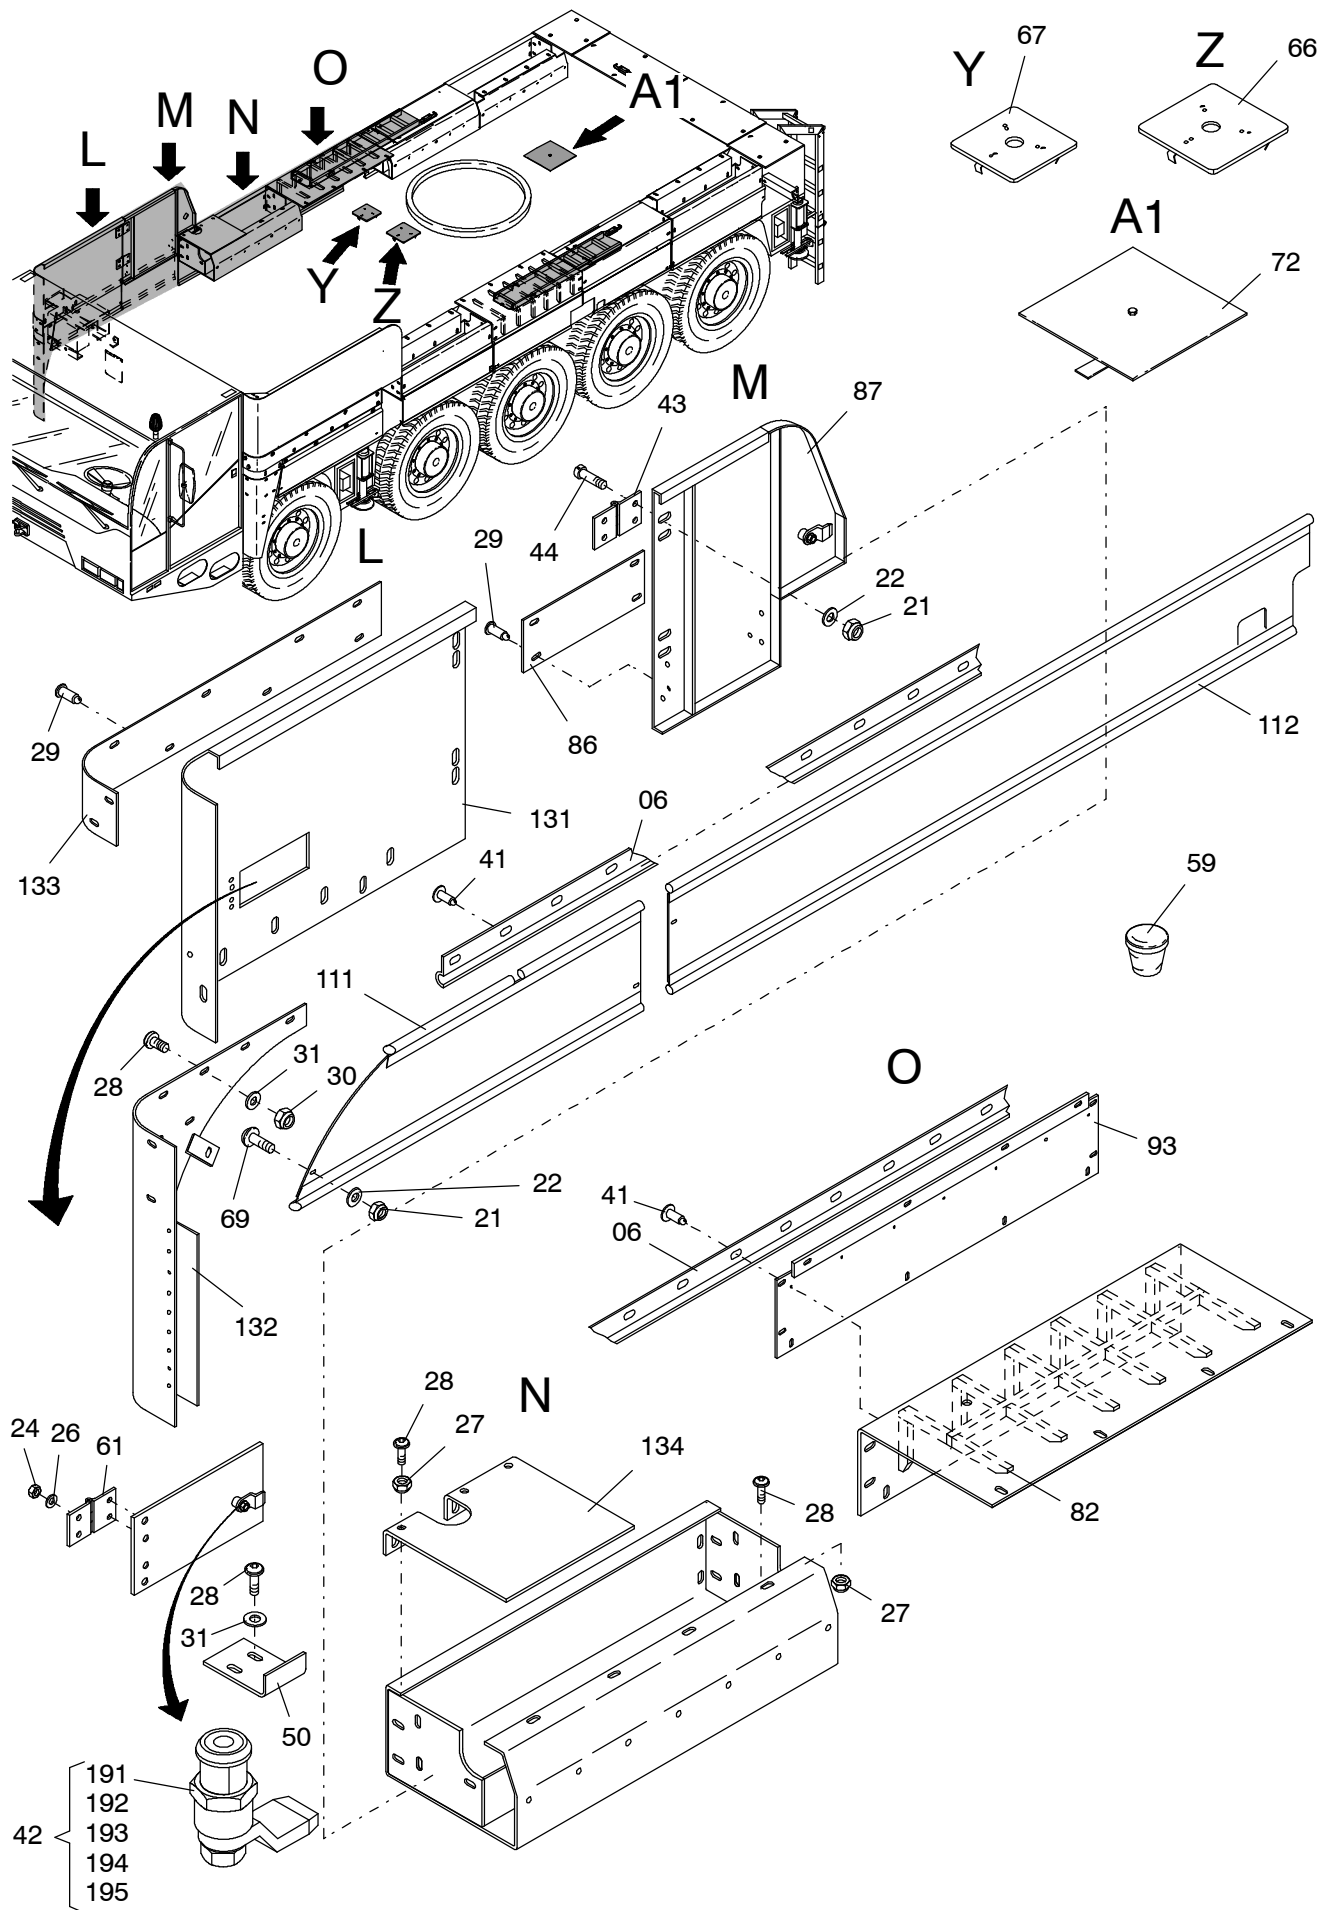

977-1005e

Seite/Page 3 / 8