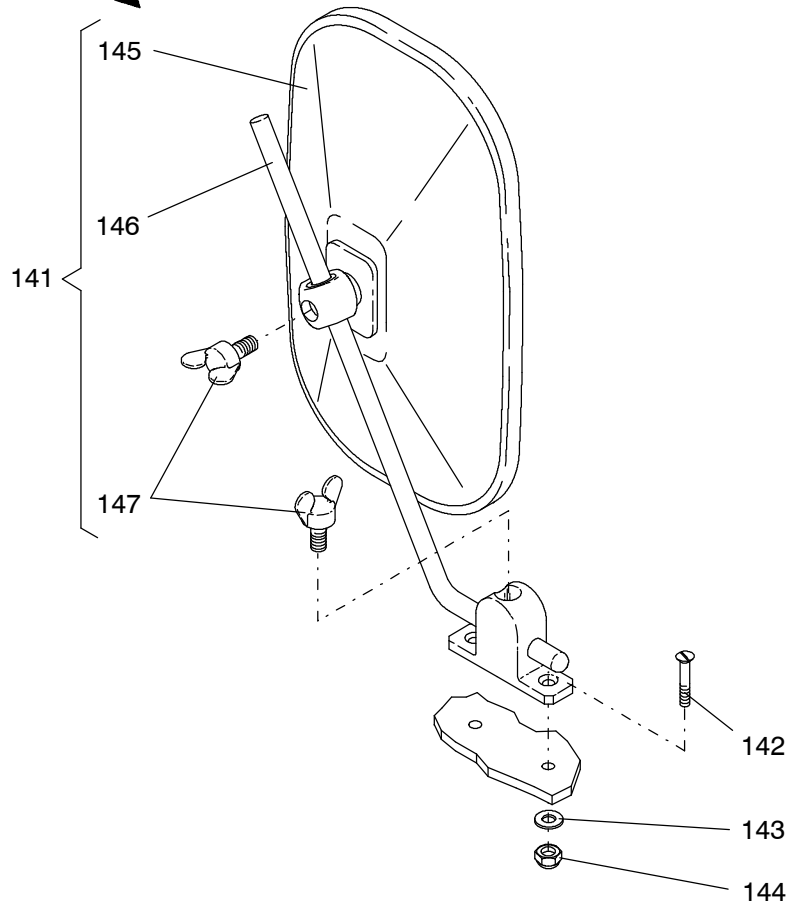

977-1005e

Seite/Page 5 / 8

Bild-Nr Fig Fig Fig Bild nr	ET-Nr Part-No No. de Piece No. de Pieza No. del Pezzo Detalj nr	Stückzahl Qty Qte Ctd Qta Antal		Gegenstand Description Designation Descripcion Designazione Benaemning
01	304 382 12	1	Verkleidung	Covering
02	302 366 12	2	Aufstiegsleiter mit Stütze	Telescopic step arr.
03	304 380 12	1	Schürzen links	Protection cover left
04	304 370 12	1	Schürzen rechts	Protection cover right
05	302 411 12	1	Leisten links	Strip left
06	302 412 12	1	Leisten rechts	Strip rechts
07	304 383 12	1	Anbauteile vorne links	Mounting parts, front L.H.
08	304 384 12	1	Anbauteile vorne rechts	Mounting parts, front R.H.
20	613 905 40	4	Schmutzfänger	Dirt trap
21	509 869 98	29	Mutter	Nut
22	340 506 99	29	Scheibe	Washer
23	510 523 98	24	Schraube	Screw
24	509 860 98	24	Mutter	Nut
25	509 772 98	18	Schraube	Screw
26	340 461 99	24	Scheibe	Washer
27	001 228 12	54	Muttter	Nut
28	509 759 98	88	Schraube	Screw
29	001 130 12	20	Blindniet	Blind rivet
30	509 870 98	36	Mutter	Nut
31	510 321 98	37	Scheibe	Washer
32	511 272 98	2	Schraube	Screw
33	514 006 98	8	Schraube	Screw
34	510 183 98	10	Mutter	Nut
35	510 494 98	12	Scheibe	Washer
36	180 206 40	2	Federriegel	Twist lock
37	509 796 98	2	Schraube	Bolt
38	510 314 98	4	Scheibe	Washer
39	509 876 98	4	Mutter	Nut
40	501 528 98	4	Schraube	Screw
41	000 740 12	56	Blindniete	Blind rivet
42	673 647 40	1	Vorreiber	Sash lock
43	001 106 12	2	Scharnier	Hinge
44	510 531 98	8	Schraube	Screw
45	125 300 99	1	Gewindebolzen	Threaded pin
49	001 591 12	1	Sterngriff	Star grip
50	302 432 12	1	Haltewinkel	Elbow retainer
51	302 434 12	1	Leiter	Ladder
52	302 442 12	1	Gitterrost	Grid
54	304 369 12	1	Stütze	Bracket
55	001 823 12	1	Sterngriff	Star grip

**Anbauteile Verkleidung
Mounting Parts Covering**

977-1005e

Seite/Page 6 / 8