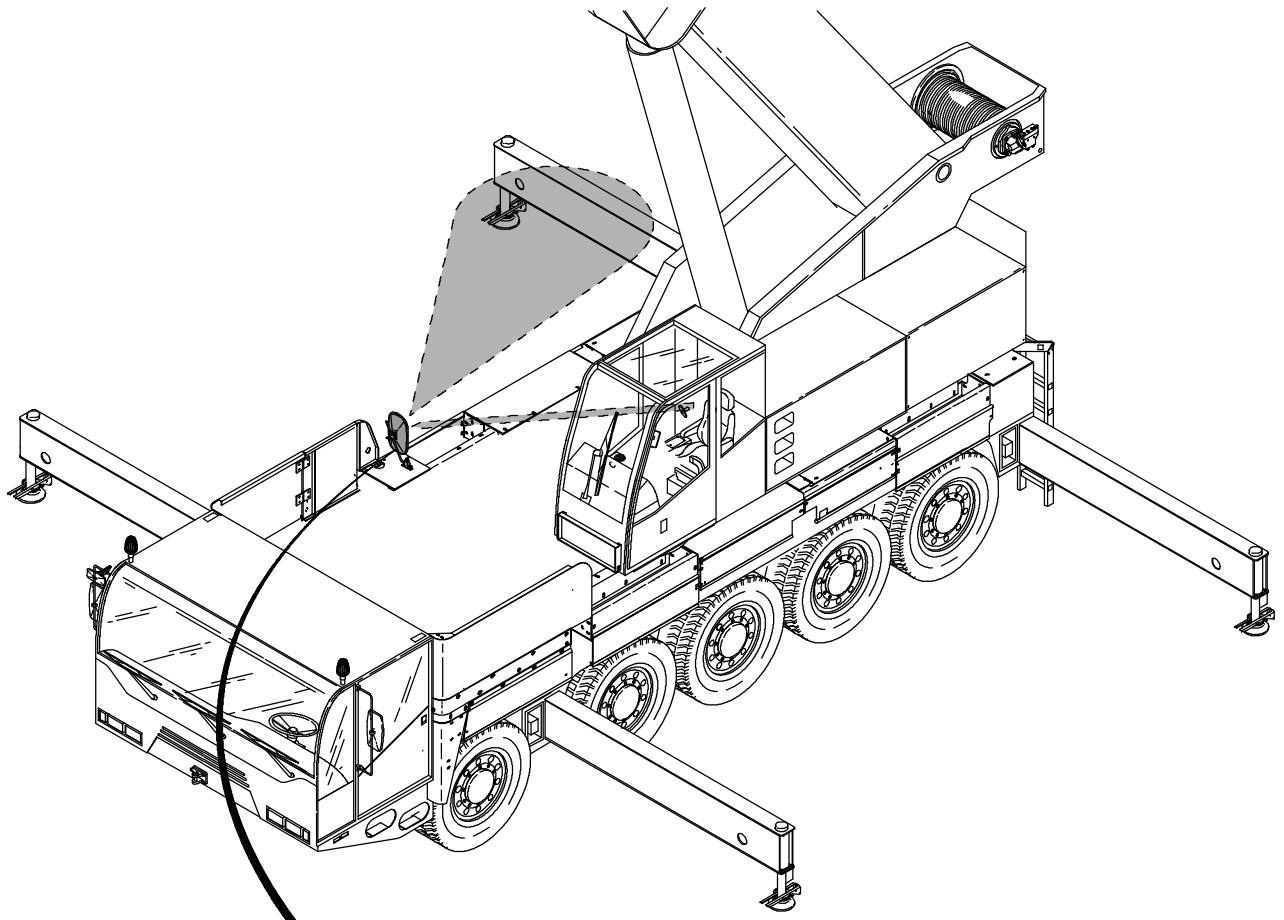

977-1005e

Seite/Page 5 / 8

Bild-Nr Fig Fig Fig Bild nr	ET-Nr Part-No No. de Piece No. de Pieza No. del Pezzo Detalj nr	Stückzahl Qty Qte Ctd Qta Antal		Gegenstand Description Designation Descripcion Designazione Benaemning
01	304 382 12	1	Verkleidung	Covering
02	302 366 12	2	Aufstiegsleiter mit Stütze	Telescopic step arr.
03	304 380 12	1	Schürzen links	Protection cover left
04	304 370 12	1	Schürzen rechts	Protection cover right
05	302 411 12	1	Leisten links	Strip left
06	302 412 12	1	Leisten rechts	Strip rechts
07	304 383 12	1	Anbauteile vorne links	Mounting parts, front L.H.
08	304 384 12	1	Anbauteile vorne rechts	Mounting parts, front R.H.
20	613 905 40	4	Schmutzfänger	Dirt trap
21	509 869 98	29	Mutter	Nut
22	340 506 99	29	Scheibe	Washer
23	510 523 98	24	Schraube	Screw
24	509 860 98	24	Mutter	Nut
25	509 772 98	18	Schraube	Screw
26	340 461 99	24	Scheibe	Washer
27	001 228 12	54	Muttter	Nut
28	509 759 98	88	Schraube	Screw
29	001 130 12	20	Blindniet	Blind rivet
30	509 870 98	36	Mutter	Nut
31	510 321 98	37	Scheibe	Washer
32	511 272 98	2	Schraube	Screw
33	514 006 98	8	Schraube	Screw
34	510 183 98	10	Mutter	Nut
35	510 494 98	12	Scheibe	Washer
36	180 206 40	2	Federriegel	Twist lock
37	509 796 98	2	Schraube	Bolt
38	510 314 98	4	Scheibe	Washer
39	509 876 98	4	Mutter	Nut
40	501 528 98	4	Schraube	Screw
41	000 740 12	56	Blindniete	Blind rivet
42	673 647 40	1	Vorreiber	Sash lock
43	001 106 12	2	Scharnier	Hinge
44	510 531 98	8	Schraube	Screw
45	125 300 99	1	Gewindebolzen	Threaded pin
49	001 591 12	1	Sterngriff	Star grip
50	302 432 12	1	Haltewinkel	Elbow retainer
51	302 434 12	1	Leiter	Ladder
52	302 442 12	1	Gitterrost	Grid
54	304 369 12	1	Stütze	Bracket
55	001 823 12	1	Sterngriff	Star grip

**Anbauteile Verkleidung
Mounting Parts Covering**

977-1005e

Seite/Page 6 / 8