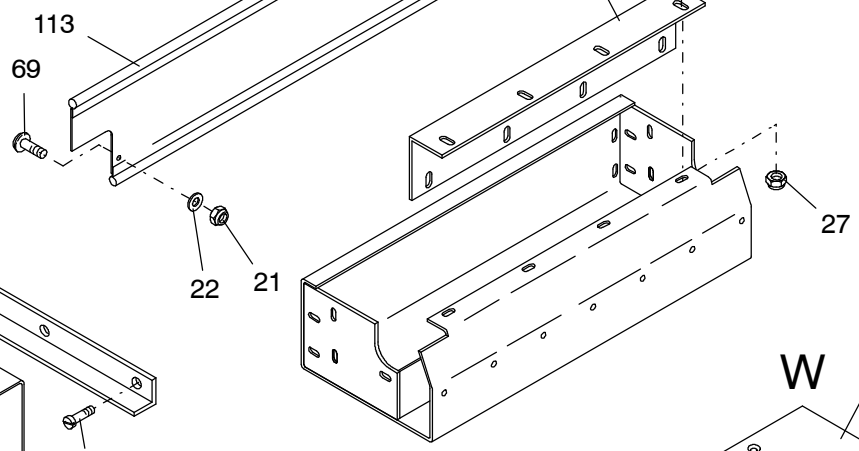

977-1005f

Seite/Page 4 / 8