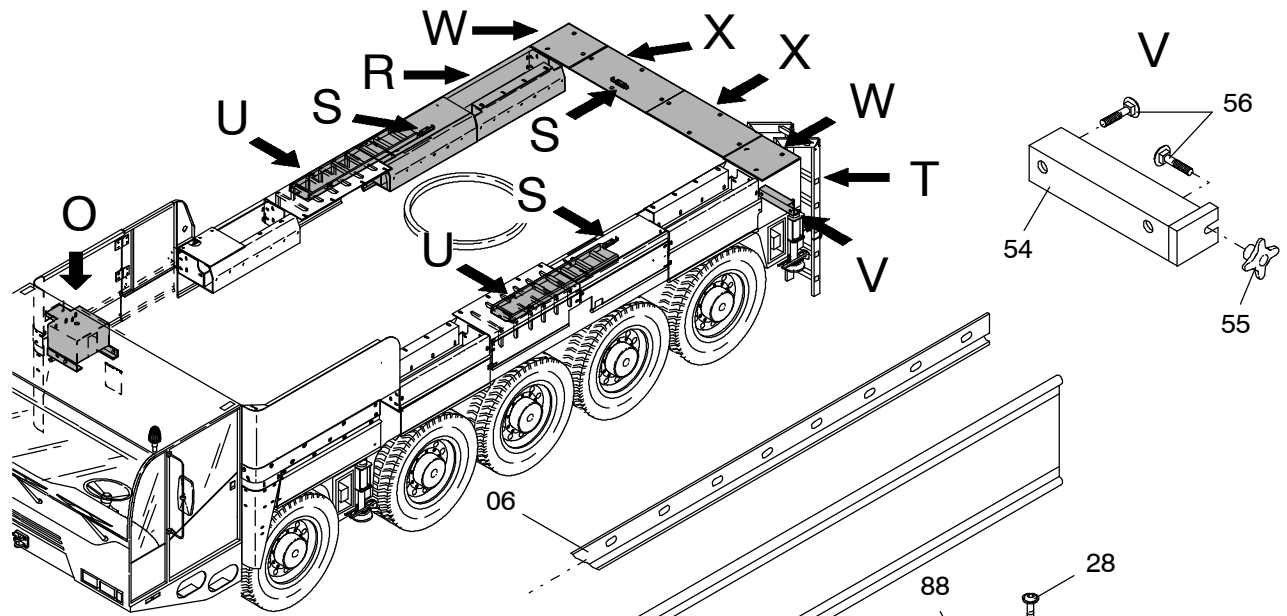

977-1005f

Seite/Page 4 / 8