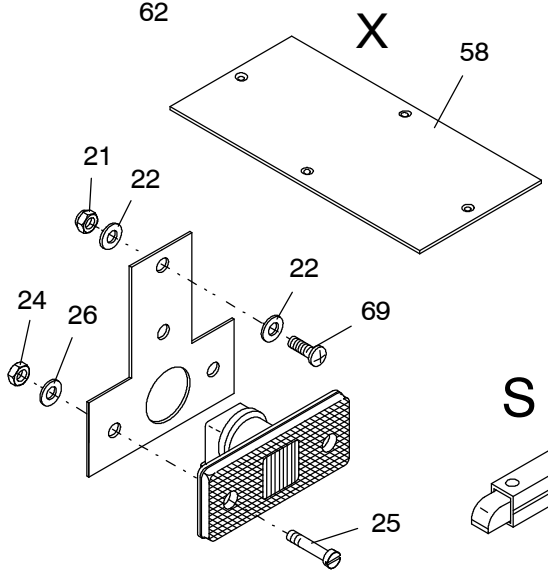

977-1005f

Seite/Page 4 / 8