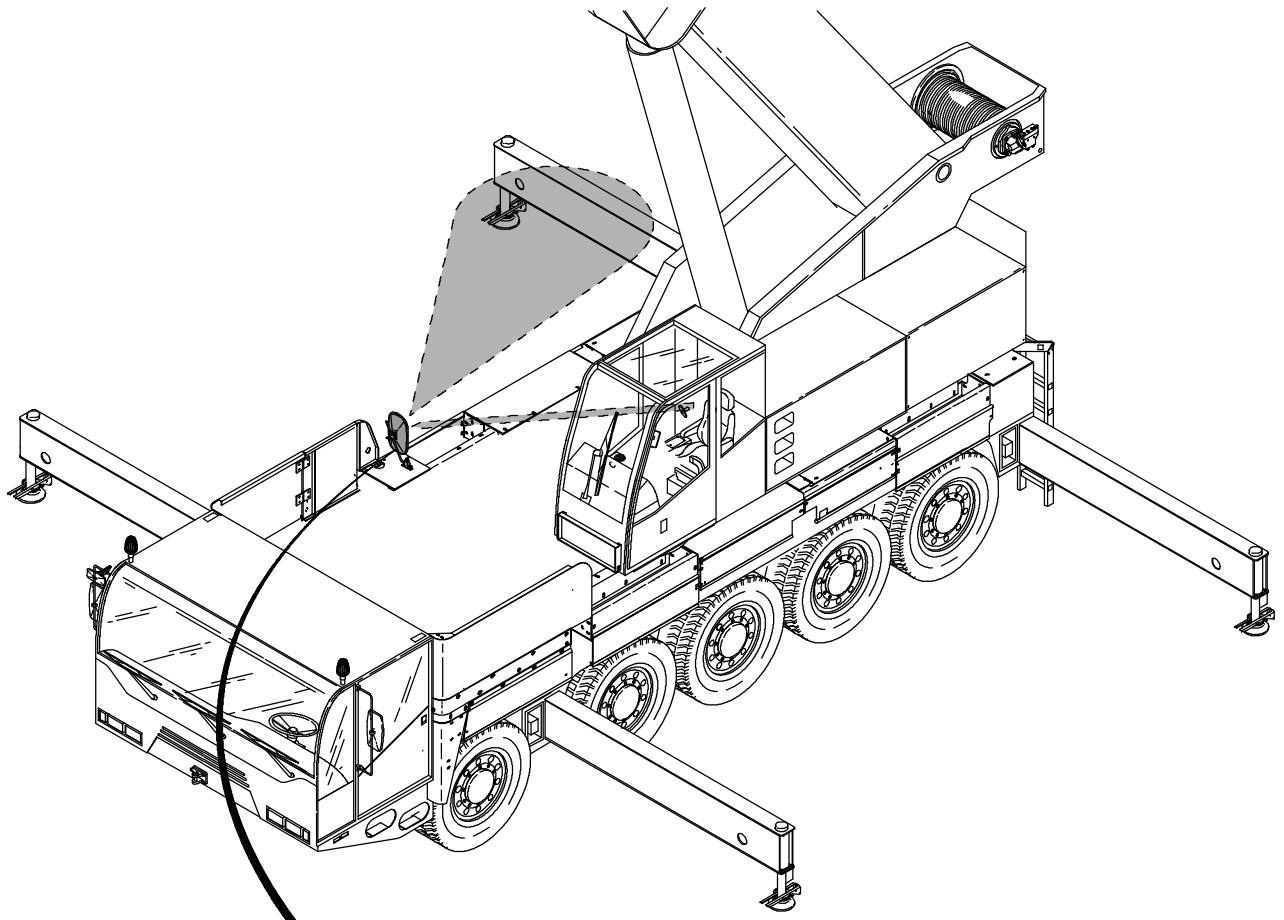

977-1005f

Seite/Page 5 / 8

Bild-Nr Fig Fig Fig Fig Bild nr	ET-Nr Part-No No. de Piece No. de Pieza No. del Pezzo Detalj nr	Stückzahl Qty Qte Ctd Qta Antal		Gegenstand Description Designation Descripcion Designazione Benaemning
01	304 382 12	1	Verkleidung Bild-Nr.: 81-93	Covering Fig.-no.:81-93
02	302 366 12	2	Aufstiegsleiter mit Stütze	Telescopic step arr.
03	312 506 12	1	Schürzen links Bild-Nr.: 101-103	Protection cover left Fig.-no.:101-103
04	312 505 12	1	Schürzen rechts Bild-Nr.: 111-113	Protection cover right Fig.-no.:111-113
05	302 411 12	1	Leisten links	Strip left
06	302 412 12	1	Leisten rechts	Strip rechts
07	304 383 12	1	Anbauteile vorne links Bild-Nr.: 121-123	Mounting parts, front L.H. Fig.-no.:121-123
08	304 384 12	1	Anbauteile vorne rechts Bild Nr.: 131-134	Mounting parts, front R.H. Fig.-no.:131-134
20	613 905 40	4	Schmutzfänger	Dirt trap
21	509 869 98	29	Mutter	Nut
22	340 506 99	29	Scheibe	Washer
23	510 523 98	24	Schraube	Screw
24	509 860 98	24	Mutter	Nut
25	509 772 98	18	Schraube	Screw
26	340 461 99	24	Scheibe	Washer
27	001 228 12	54	Muttter	Nut
28	509 759 98	88	Schraube	Screw
29	001 130 12	20	Blindniet	Blind rivet
30	509 870 98	36	Mutter	Nut
31	510 321 98	37	Scheibe	Washer
32	511 272 98	2	Schraube	Screw
33	514 006 98	8	Schraube	Screw
34	510 183 98	10	Mutter	Nut
35	510 494 98	12	Scheibe	Washer
36	180 206 40	2	Federriegel	Twist lock
37	509 796 98	2	Schraube	Bolt
38	510 314 98	4	Scheibe	Washer
39	509 876 98	4	Mutter	Nut
40	501 528 98	4	Schraube	Screw
41	000 740 12	56	Blindniete	Blind rivet
42	673 647 40	1	Vorreiber	Sash lock
43	001 106 12	2	Scharnier	Hinge
44	510 531 98	8	Schraube	Screw
45	125 300 99	1	Gewindebolzen	Threaded pin
49	001 591 12	1	Sterngriff	Star grip
50	302 432 12	1	Haltewinkel	Elbow retainer

**Anbauteile Verkleidung
Mounting Parts Covering**

977-1005f

Seite/Page 6 / 8