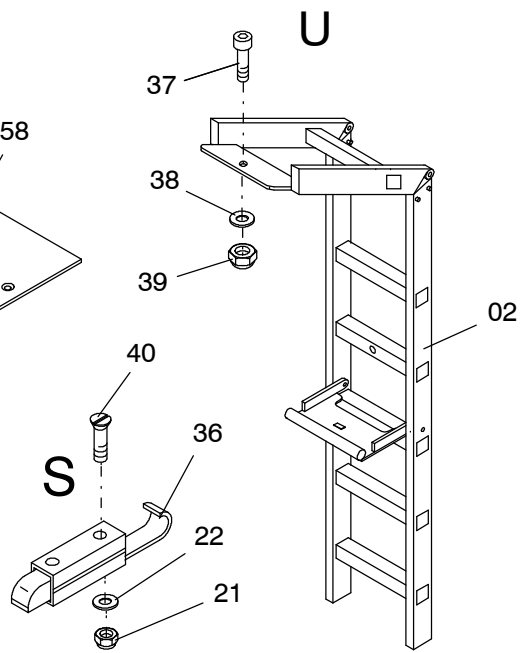

977-1005f

Seite/Page 4 / 8