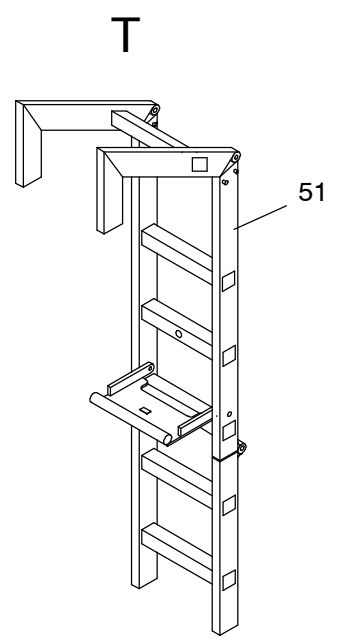

977-1005f

Seite/Page 4 / 8