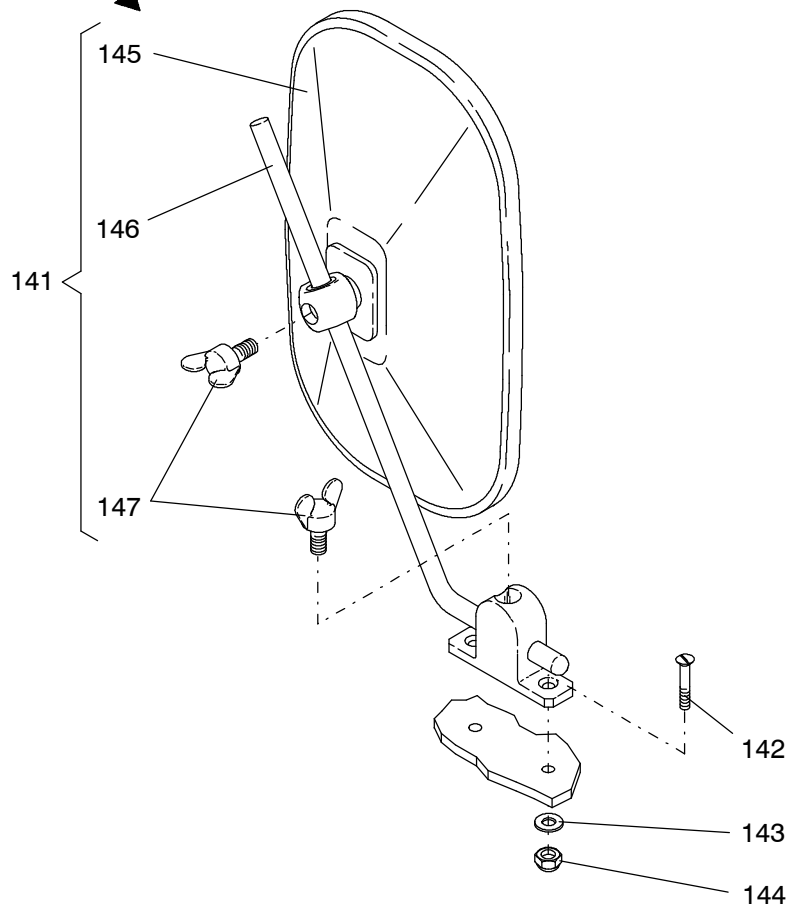

977-1005f

Seite/Page 5 / 8

Bild-Nr Fig Fig Fig Fig Bild nr	ET-Nr Part-No No. de Piece No. de Pieza No. del Pezzo Detalj nr	Stückzahl Qty Qte Ctd Qta Antal		Gegenstand Description Designation Descripcion Designazione Benaemning
01	304 382 12	1	Verkleidung Bild-Nr.: 81-93	Covering Fig.-no.:81-93
02	302 366 12	2	Aufstiegsleiter mit Stütze	Telescopic step arr.
03	312 506 12	1	Schürzen links Bild-Nr.: 101-103	Protection cover left Fig.-no.:101-103
04	312 505 12	1	Schürzen rechts Bild-Nr.: 111-113	Protection cover right Fig.-no.:111-113
05	302 411 12	1	Leisten links	Strip left
06	302 412 12	1	Leisten rechts	Strip rechts
07	304 383 12	1	Anbauteile vorne links Bild-Nr.: 121-123	Mounting parts, front L.H. Fig.-no.:121-123
08	304 384 12	1	Anbauteile vorne rechts Bild Nr.: 131-134	Mounting parts, front R.H. Fig.-no.:131-134
20	613 905 40	4	Schmutzfänger	Dirt trap
21	509 869 98	29	Mutter	Nut
22	340 506 99	29	Scheibe	Washer
23	510 523 98	24	Schraube	Screw
24	509 860 98	24	Mutter	Nut
25	509 772 98	18	Schraube	Screw
26	340 461 99	24	Scheibe	Washer
27	001 228 12	54	Muttter	Nut
28	509 759 98	88	Schraube	Screw
29	001 130 12	20	Blindniet	Blind rivet
30	509 870 98	36	Mutter	Nut
31	510 321 98	37	Scheibe	Washer
32	511 272 98	2	Schraube	Screw
33	514 006 98	8	Schraube	Screw
34	510 183 98	10	Mutter	Nut
35	510 494 98	12	Scheibe	Washer
36	180 206 40	2	Federriegel	Twist lock
37	509 796 98	2	Schraube	Bolt
38	510 314 98	4	Scheibe	Washer
39	509 876 98	4	Mutter	Nut
40	501 528 98	4	Schraube	Screw
41	000 740 12	56	Blindniete	Blind rivet
42	673 647 40	1	Vorreiber	Sash lock
43	001 106 12	2	Scharnier	Hinge
44	510 531 98	8	Schraube	Screw
45	125 300 99	1	Gewindebolzen	Threaded pin
49	001 591 12	1	Sterngriff	Star grip
50	302 432 12	1	Haltewinkel	Elbow retainer

**Anbauteile Verkleidung
Mounting Parts Covering**

977-1005f

Seite/Page 6 / 8