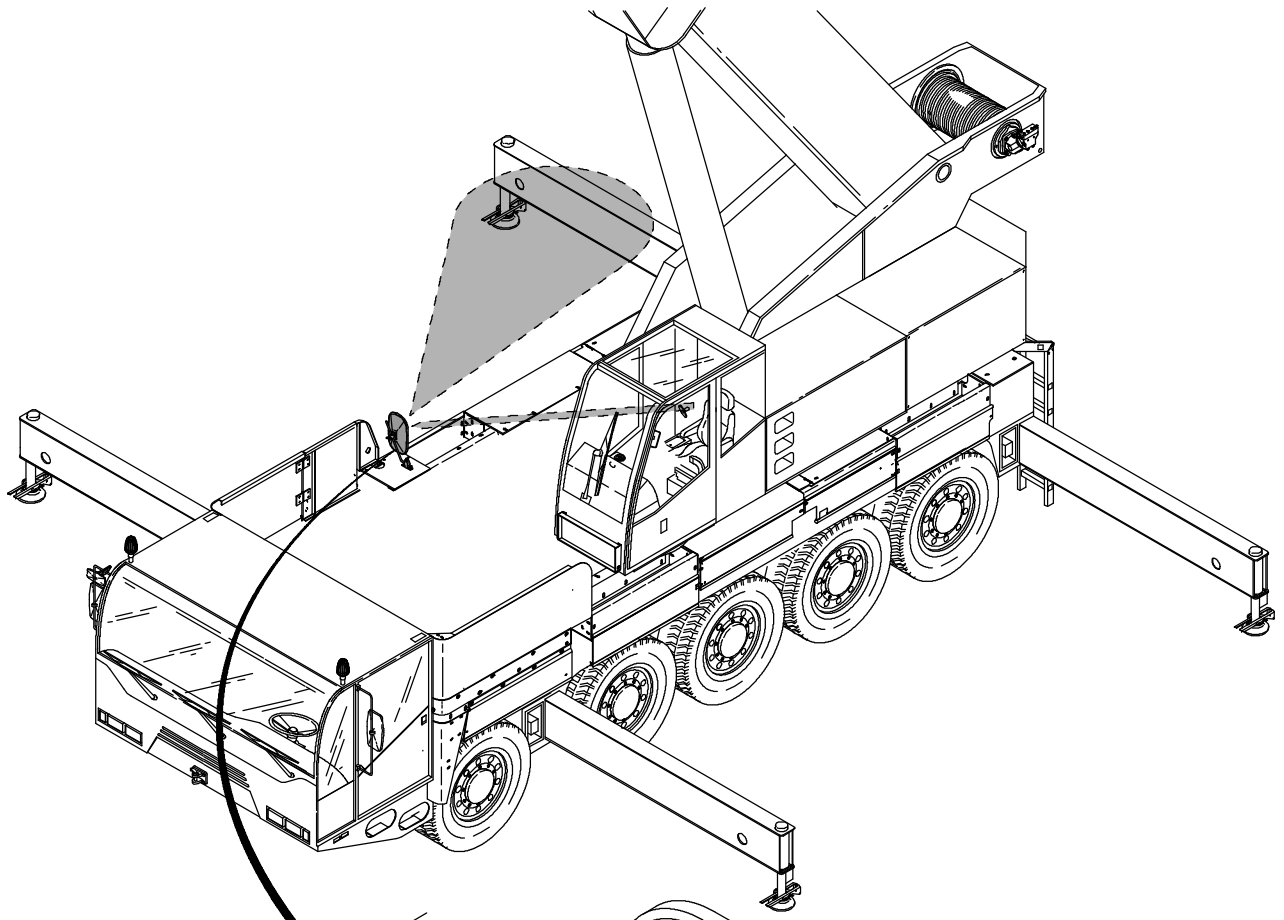

977-1005h

Seite/Page 5 / 8

Bild-Nr Fig Fig Fig Bild nr	ET-Nr Part-No No. de Piece No. de Pieza No. del Pezzo Detalj nr	Stückzahl Qty Qte Ctd Qta Antal		Gegenstand Description Designation Descripcion Designazione Benaeming
01	304 382 12	1	Verkleidung Bild-Nr.: 81-93	Covering Fig.-no.:81-93
02	302 366 12	2	Aufstiegsleiter mit Stütze	Telescopic step arr.
03	312 506 12	1	Schürzen links Bild-Nr.: 101-103	Protection cover left Fig.-no.:101-103
04	312 505 12	1	Schürzen rechts Bild-Nr.: 111-113	Protection cover right Fig.-no.:111-113
05	302 411 12	1	Leisten links	Strip left
06	302 412 12	1	Leisten rechts	Strip rechts
07	304 383 12	1	Anbauteile vorne links Bild-Nr.: 121-123	Mounting parts, front L.H. Fig.-no.:121-123
08	304 384 12	1	Anbauteile vorne rechts Bild Nr.: 131-135	Mounting parts, front R.H. Fig.-no.:131-134
20	312 564 12	4	Schmutzfänger	Dirt trap
21	509 869 98	29	Mutter	Nut
22	340 506 99	29	Scheibe	Washer
23	510 523 98	24	Schraube	Screw
24	509 860 98	24	Mutter	Nut
25	509 772 98	18	Schraube	Screw
26	340 461 99	24	Scheibe	Washer
27	001 228 12	54	Muttter	Nut
28	509 759 98	109	Schraube	Screw
29	001 130 12	20	Blindniet	Blind rivet
30	509 870 98	45	Mutter	Nut
31	510 321 98	46	Scheibe	Washer
32	511 272 98	2	Schraube	Screw
33	514 006 98	8	Schraube	Screw
34	510 183 98	10	Mutter	Nut
35	510 494 98	12	Scheibe	Washer
36	180 206 40	2	Federriegel	Twist lock
37	509 796 98	2	Schraube	Bolt
38	510 314 98	4	Scheibe	Washer
39	509 876 98	4	Mutter	Nut
40	501 528 98	4	Schraube	Screw
41	000 740 12	56	Blindniete	Blind rivet
42	673 647 40	1	Vorreiber	Sash lock
43	001 106 12	2	Scharnier	Hinge
44	510 531 98	8	Schraube	Screw
45	125 300 99	1	Gewindebolzen	Threaded pin
49	001 591 12	1	Sterngriff	Star grip
50	302 432 12	1	Haltewinkel	Elbow retainer

**Anbauteile Verkleidung
Mounting Parts Covering**

977-1005h

Seite/Page 6 / 8