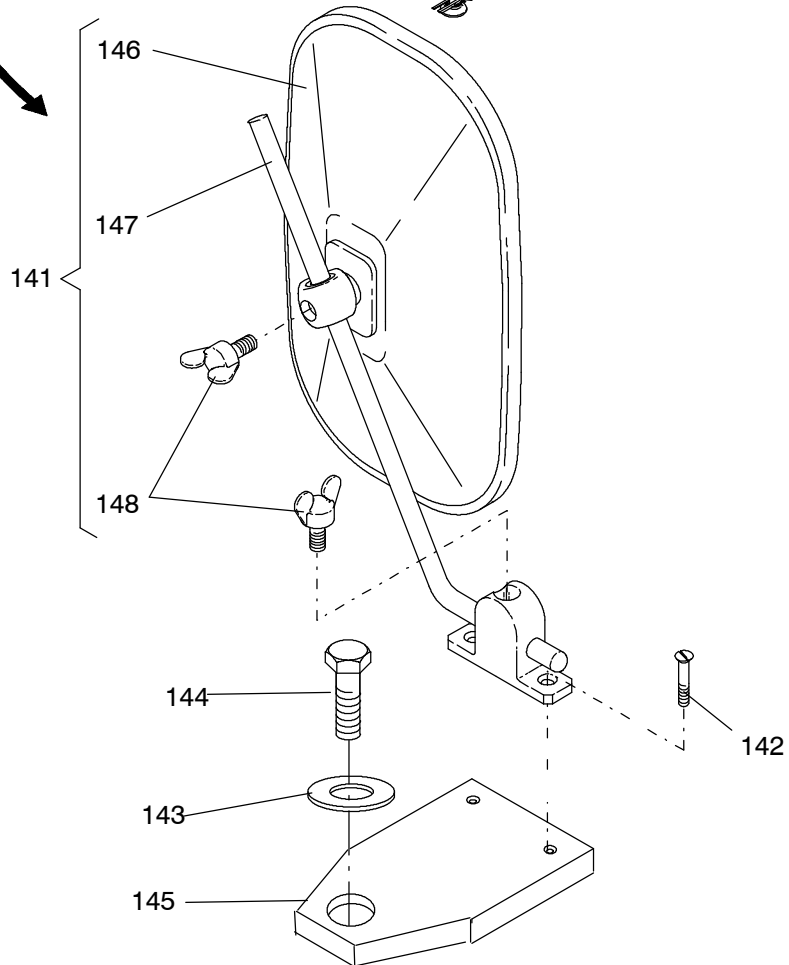

977-1005h

Seite/Page 5 / 8

Bild-Nr Fig Fig Fig Bild nr	ET-Nr Part-No No. de Piece No. de Pieza No. del Pezzo Detalj nr	Stückzahl Qty Qte Ctd Qta Antal		Gegenstand Description Designation Descripcion Designazione Benaeming
01	304 382 12	1	Verkleidung Bild-Nr.: 81-93	Covering Fig.-no.:81-93
02	302 366 12	2	Aufstiegsleiter mit Stütze	Telescopic step arr.
03	312 506 12	1	Schürzen links Bild-Nr.: 101-103	Protection cover left Fig.-no.:101-103
04	312 505 12	1	Schürzen rechts Bild-Nr.: 111-113	Protection cover right Fig.-no.:111-113
05	302 411 12	1	Leisten links	Strip left
06	302 412 12	1	Leisten rechts	Strip rechts
07	304 383 12	1	Anbauteile vorne links Bild-Nr.: 121-123	Mounting parts, front L.H. Fig.-no.:121-123
08	304 384 12	1	Anbauteile vorne rechts Bild Nr.: 131-135	Mounting parts, front R.H. Fig.-no.:131-134
20	312 564 12	4	Schmutzfänger	Dirt trap
21	509 869 98	29	Mutter	Nut
22	340 506 99	29	Scheibe	Washer
23	510 523 98	24	Schraube	Screw
24	509 860 98	24	Mutter	Nut
25	509 772 98	18	Schraube	Screw
26	340 461 99	24	Scheibe	Washer
27	001 228 12	54	Muttter	Nut
28	509 759 98	109	Schraube	Screw
29	001 130 12	20	Blindniet	Blind rivet
30	509 870 98	45	Mutter	Nut
31	510 321 98	46	Scheibe	Washer
32	511 272 98	2	Schraube	Screw
33	514 006 98	8	Schraube	Screw
34	510 183 98	10	Mutter	Nut
35	510 494 98	12	Scheibe	Washer
36	180 206 40	2	Federriegel	Twist lock
37	509 796 98	2	Schraube	Bolt
38	510 314 98	4	Scheibe	Washer
39	509 876 98	4	Mutter	Nut
40	501 528 98	4	Schraube	Screw
41	000 740 12	56	Blindniete	Blind rivet
42	673 647 40	1	Vorreiber	Sash lock
43	001 106 12	2	Scharnier	Hinge
44	510 531 98	8	Schraube	Screw
45	125 300 99	1	Gewindebolzen	Threaded pin
49	001 591 12	1	Sterngriff	Star grip
50	302 432 12	1	Haltewinkel	Elbow retainer

**Anbauteile Verkleidung
Mounting Parts Covering**

977-1005h

Seite/Page 6 / 8