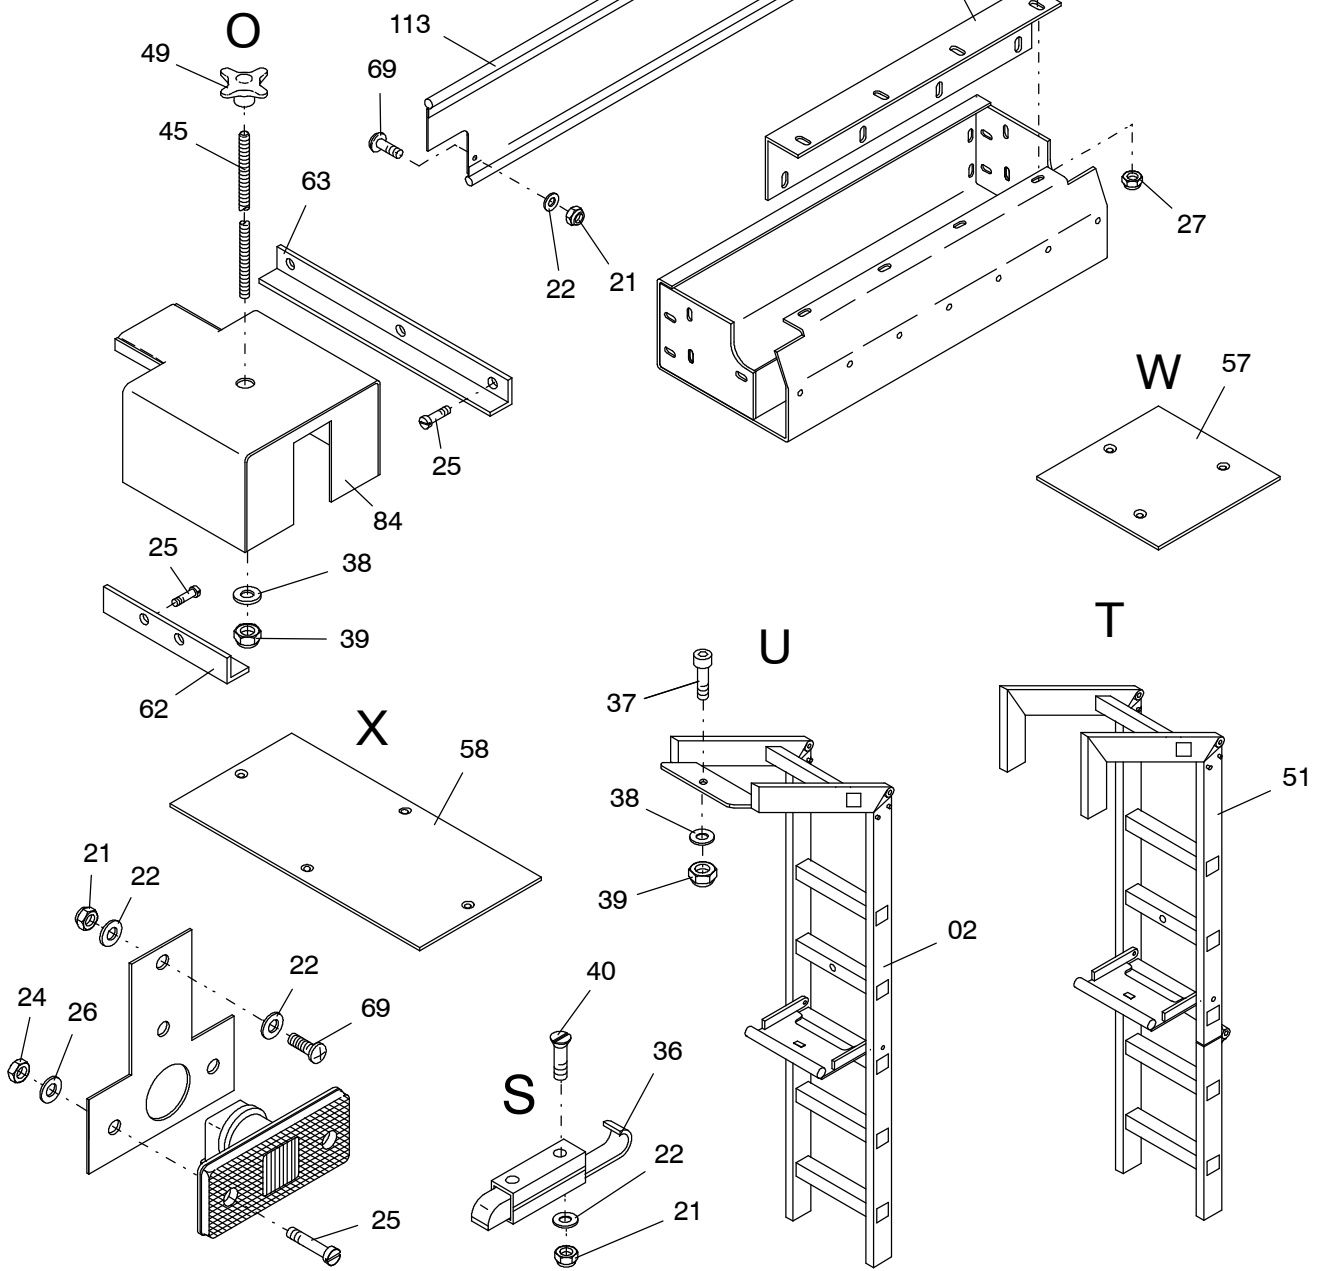

977-1005i

Seite/Page 1 / 8

977-1005i

Seite/Page 3 / 8

977-1005i

977-1005i

Seite/Page 5 / 8

Bild-Nr Fig Fig Fig Fig Bild nr	ET-Nr Part-No No. de Piece No. de Pieza No. del Pezzo Detalj nr	Stückzahl Qty Qte Ctd Qta Antal		Gegenstand Description Designation Descripcion Designazione Benaeming
01	304 382 12	1	Verkleidung Bild-Nr.: 81-93	Covering Fig.-no.:81-93
02	302 366 12	2	Aufstiegsleiter mit Stütze	Telescopic step arr.
03	312 506 12	1	Schürzen links Bild-Nr.: 101-103	Protection cover left Fig.-no.:101-103
04	312 505 12	1	Schürzen rechts Bild-Nr.: 111-113	Protection cover right Fig.-no.:111-113
05	302 411 12	1	Leisten links	Strip left
06	302 412 12	1	Leisten rechts	Strip rechts
07	304 383 12	1	Anbauteile vorne links Bild-Nr.: 121-123	Mounting parts, front L.H. Fig.-no.:121-123
08	304 384 12	1	Anbauteile vorne rechts Bild Nr.: 131-135	Mounting parts, front R.H. Fig.-no.:131-134
20	312 564 12	4	Schmutzfänger	Dirt trap
21	509 869 98	29	Mutter	Nut
22	340 506 99	29	Scheibe	Washer
23	510 523 98	24	Schraube	Screw
24	509 860 98	24	Mutter	Nut
25	509 772 98	18	Schraube	Screw
26	340 461 99	24	Scheibe	Washer
27	001 228 12	54	Muttter	Nut
28	509 759 98	109	Schraube	Screw
29	001 130 12	20	Blindniet	Blind rivet
30	509 870 98	45	Mutter	Nut
31	510 321 98	46	Scheibe	Washer
32	511 272 98	2	Schraube	Screw
33	514 006 98	8	Schraube	Screw
34	510 183 98	10	Mutter	Nut
35	510 494 98	12	Scheibe	Washer
36	180 206 40	2	Federriegel	Twist lock
37	509 796 98	2	Schraube	Bolt
38	510 314 98	4	Scheibe	Washer
39	509 876 98	4	Mutter	Nut
40	501 528 98	4	Schraube	Screw
41	000 740 12	56	Blindniete	Blind rivet
42	673 647 40	1	Vorreiber	Sash lock
43	001 106 12	2	Scharnier	Hinge
44	510 531 98	8	Schraube	Screw
45	125 300 99	1	Gewindebolzen	Threaded pin
49	001 591 12	1	Sterngriff	Star grip
50	302 432 12	1	Haltewinkel	Elbow retainer