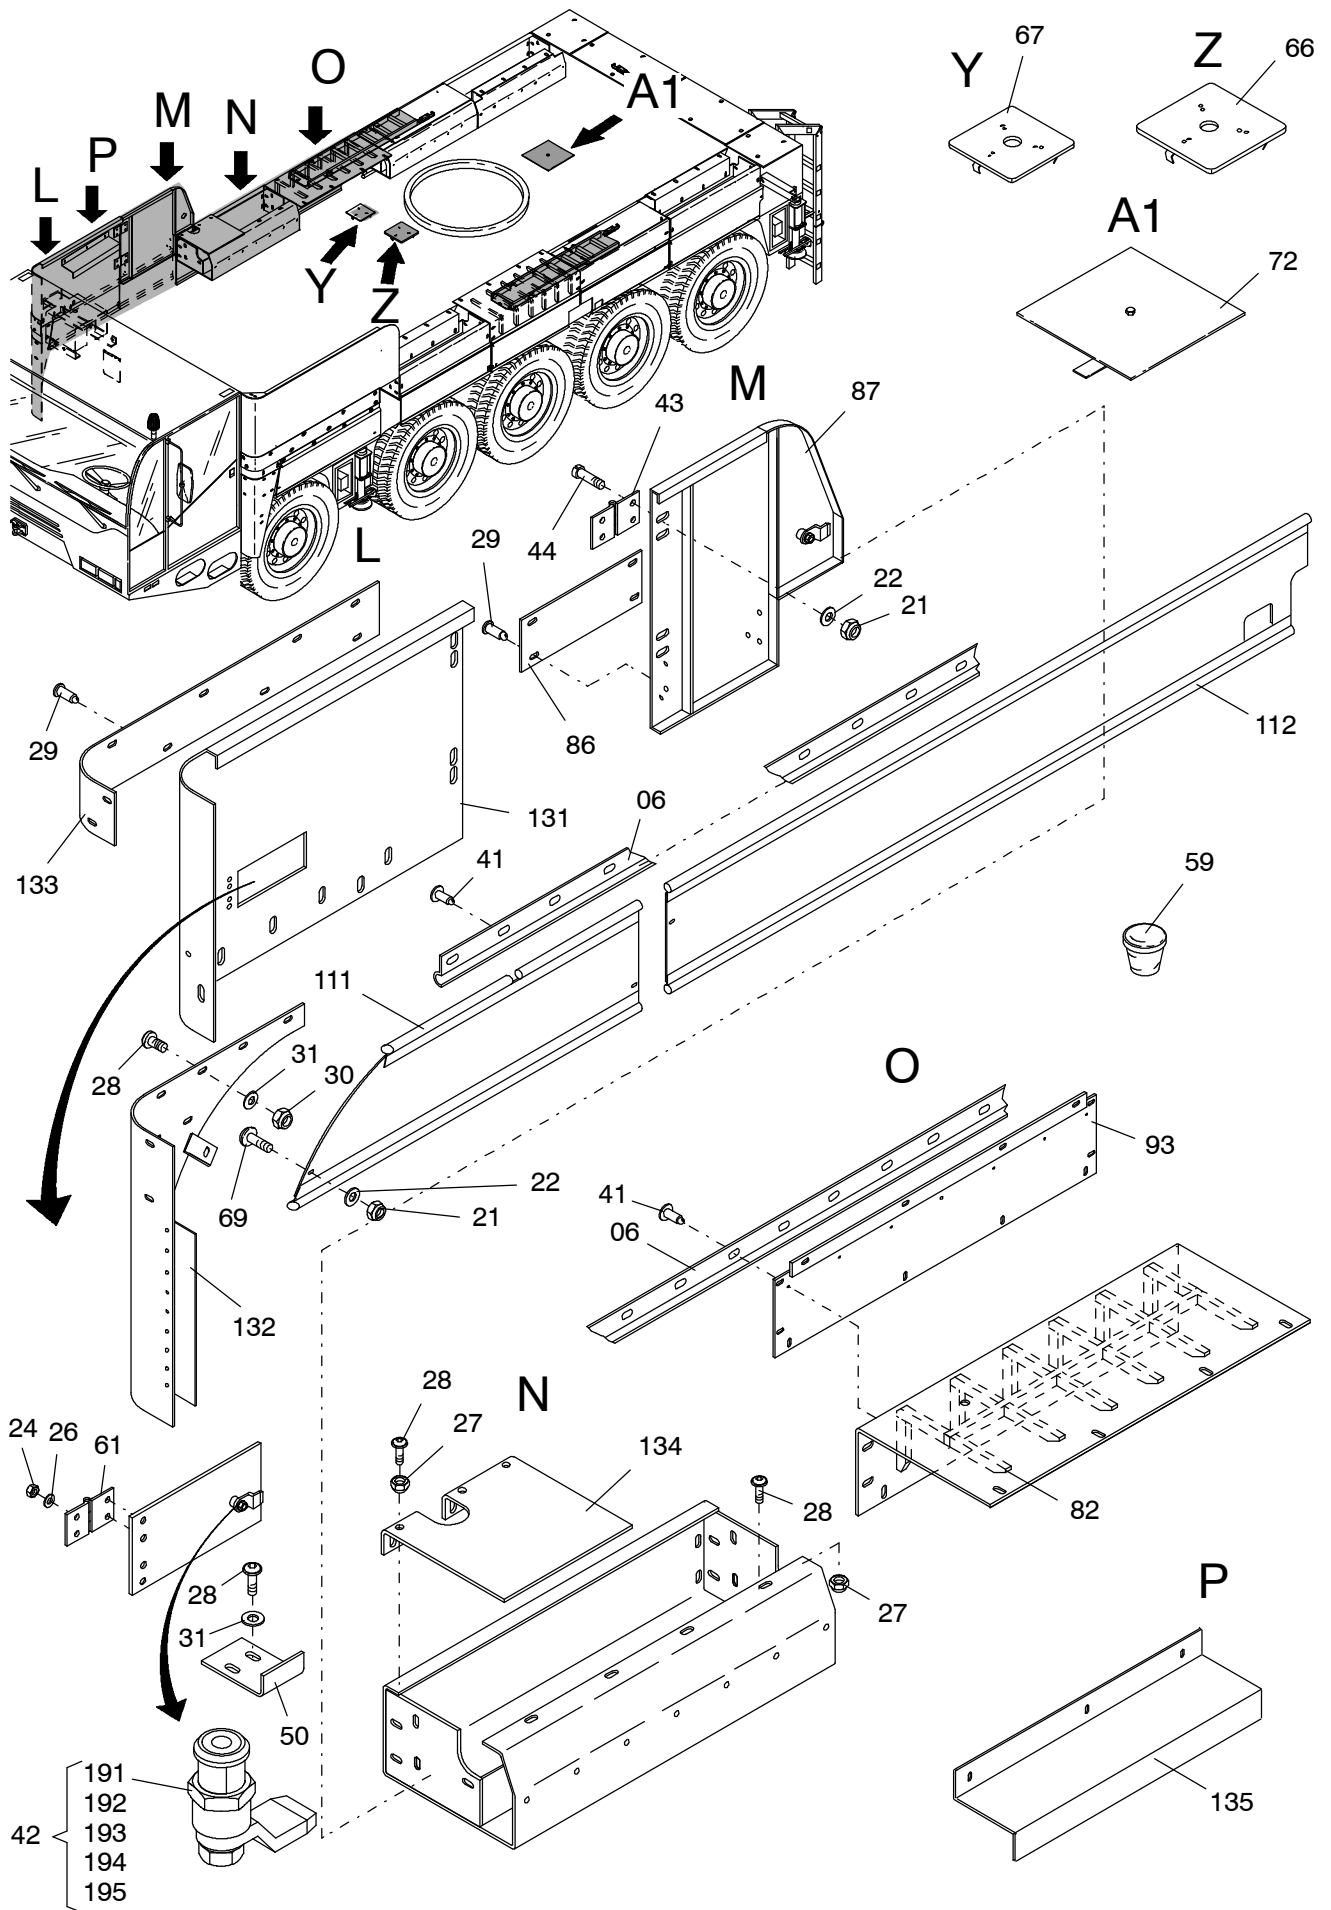

977-1005i

Seite/Page 1 / 8

977-1005i

Seite/Page 3 / 8

977-1005i

977-1005i

Seite/Page 5 / 8

Bild-Nr Fig Fig Fig Fig Bild nr	ET-Nr Part-No No. de Piece No. de Pieza No. del Pezzo Detalj nr	Stückzahl Qty Qte Ctd Qta Antal		Gegenstand Description Designation Descripcion Designazione Benaeming
01	304 382 12	1	Verkleidung Bild-Nr.: 81-93	Covering Fig.-no.:81-93
02	302 366 12	2	Aufstiegsleiter mit Stütze	Telescopic step arr.
03	312 506 12	1	Schürzen links Bild-Nr.: 101-103	Protection cover left Fig.-no.:101-103
04	312 505 12	1	Schürzen rechts Bild-Nr.: 111-113	Protection cover right Fig.-no.:111-113
05	302 411 12	1	Leisten links	Strip left
06	302 412 12	1	Leisten rechts	Strip rechts
07	304 383 12	1	Anbauteile vorne links Bild-Nr.: 121-123	Mounting parts, front L.H. Fig.-no.:121-123
08	304 384 12	1	Anbauteile vorne rechts Bild Nr.: 131-135	Mounting parts, front R.H. Fig.-no.:131-134
20	312 564 12	4	Schmutzfänger	Dirt trap
21	509 869 98	29	Mutter	Nut
22	340 506 99	29	Scheibe	Washer
23	510 523 98	24	Schraube	Screw
24	509 860 98	24	Mutter	Nut
25	509 772 98	18	Schraube	Screw
26	340 461 99	24	Scheibe	Washer
27	001 228 12	54	Muttter	Nut
28	509 759 98	109	Schraube	Screw
29	001 130 12	20	Blindniet	Blind rivet
30	509 870 98	45	Mutter	Nut
31	510 321 98	46	Scheibe	Washer
32	511 272 98	2	Schraube	Screw
33	514 006 98	8	Schraube	Screw
34	510 183 98	10	Mutter	Nut
35	510 494 98	12	Scheibe	Washer
36	180 206 40	2	Federriegel	Twist lock
37	509 796 98	2	Schraube	Bolt
38	510 314 98	4	Scheibe	Washer
39	509 876 98	4	Mutter	Nut
40	501 528 98	4	Schraube	Screw
41	000 740 12	56	Blindniete	Blind rivet
42	673 647 40	1	Vorreiber	Sash lock
43	001 106 12	2	Scharnier	Hinge
44	510 531 98	8	Schraube	Screw
45	125 300 99	1	Gewindebolzen	Threaded pin
49	001 591 12	1	Sterngriff	Star grip
50	302 432 12	1	Haltewinkel	Elbow retainer