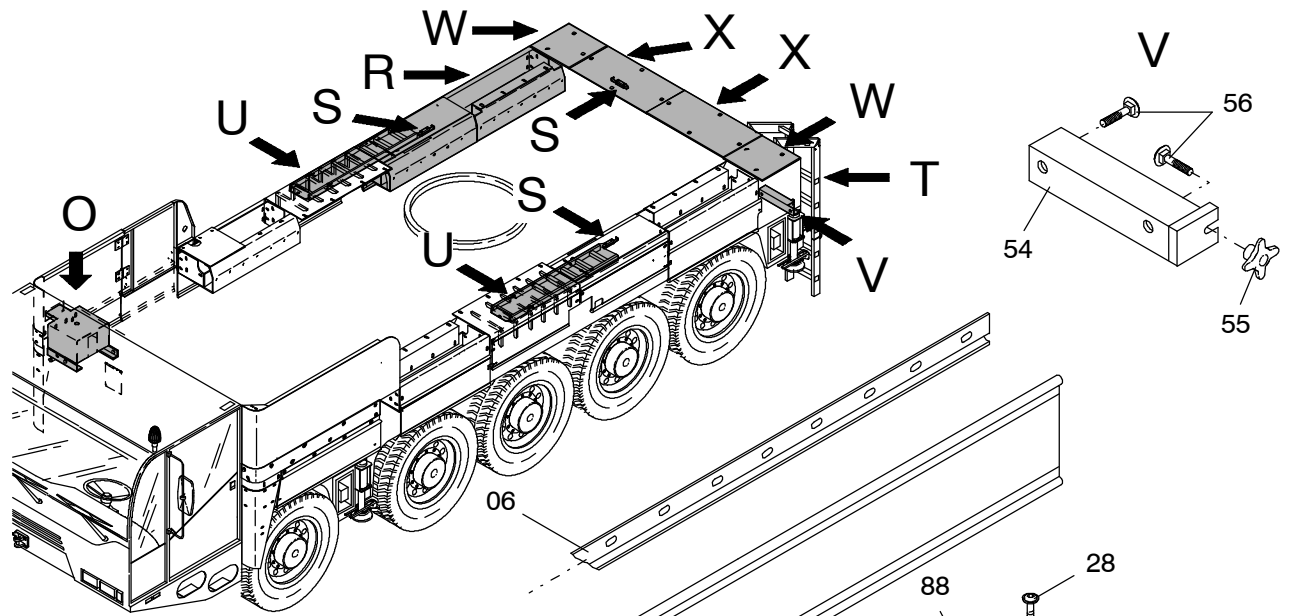

977-1005i

Seite/Page 1 / 8

977-1005i

Seite/Page 3 / 8

977-1005i

977-1005i

Seite/Page 5 / 8

Bild-Nr Fig Fig Fig Fig Bild nr	ET-Nr Part-No No. de Piece No. de Pieza No. del Pezzo Detalj nr	Stückzahl Qty Qte Ctd Qta Antal		Gegenstand Description Designation Descripcion Designazione Benaeming
01	304 382 12	1	Verkleidung Bild-Nr.: 81-93	Covering Fig.-no.:81-93
02	302 366 12	2	Aufstiegsleiter mit Stütze	Telescopic step arr.
03	312 506 12	1	Schürzen links Bild-Nr.: 101-103	Protection cover left Fig.-no.:101-103
04	312 505 12	1	Schürzen rechts Bild-Nr.: 111-113	Protection cover right Fig.-no.:111-113
05	302 411 12	1	Leisten links	Strip left
06	302 412 12	1	Leisten rechts	Strip rechts
07	304 383 12	1	Anbauteile vorne links Bild-Nr.: 121-123	Mounting parts, front L.H. Fig.-no.:121-123
08	304 384 12	1	Anbauteile vorne rechts Bild Nr.: 131-135	Mounting parts, front R.H. Fig.-no.:131-134
20	312 564 12	4	Schmutzfänger	Dirt trap
21	509 869 98	29	Mutter	Nut
22	340 506 99	29	Scheibe	Washer
23	510 523 98	24	Schraube	Screw
24	509 860 98	24	Mutter	Nut
25	509 772 98	18	Schraube	Screw
26	340 461 99	24	Scheibe	Washer
27	001 228 12	54	Muttter	Nut
28	509 759 98	109	Schraube	Screw
29	001 130 12	20	Blindniet	Blind rivet
30	509 870 98	45	Mutter	Nut
31	510 321 98	46	Scheibe	Washer
32	511 272 98	2	Schraube	Screw
33	514 006 98	8	Schraube	Screw
34	510 183 98	10	Mutter	Nut
35	510 494 98	12	Scheibe	Washer
36	180 206 40	2	Federriegel	Twist lock
37	509 796 98	2	Schraube	Bolt
38	510 314 98	4	Scheibe	Washer
39	509 876 98	4	Mutter	Nut
40	501 528 98	4	Schraube	Screw
41	000 740 12	56	Blindniete	Blind rivet
42	673 647 40	1	Vorreiber	Sash lock
43	001 106 12	2	Scharnier	Hinge
44	510 531 98	8	Schraube	Screw
45	125 300 99	1	Gewindebolzen	Threaded pin
49	001 591 12	1	Sterngriff	Star grip
50	302 432 12	1	Haltewinkel	Elbow retainer