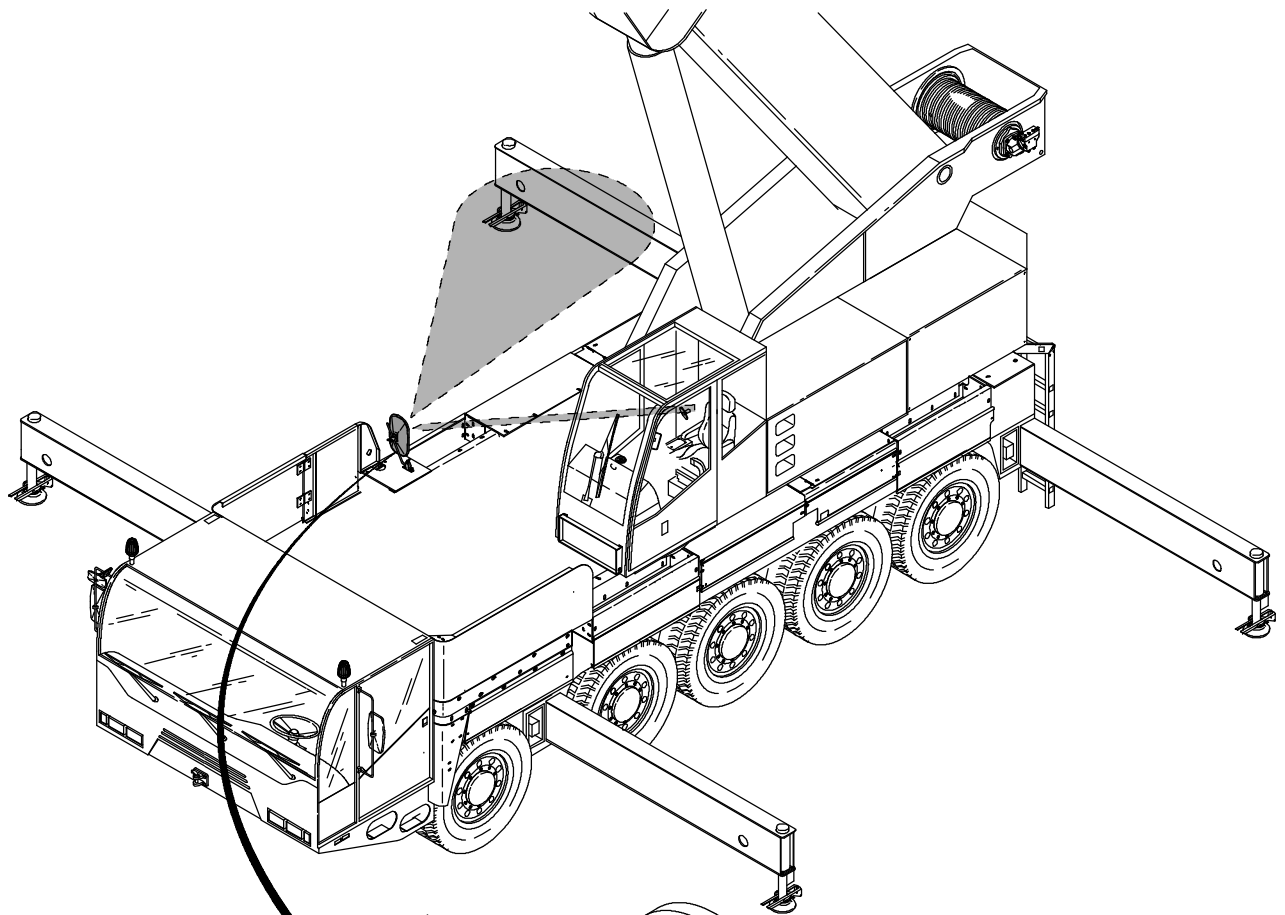

977-1005i

Seite/Page 1 / 8

977-1005i

Seite/Page 3 / 8

977-1005i

977-1005i

Seite/Page 5 / 8

Bild-Nr Fig Fig Fig Fig Bild nr	ET-Nr Part-No No. de Piece No. de Pieza No. del Pezzo Detalj nr	Stückzahl Qty Qte Ctd Qta Antal		Gegenstand Description Designation Descripcion Designazione Benaeming
01	304 382 12	1	Verkleidung Bild-Nr.: 81-93	Covering Fig.-no.:81-93
02	302 366 12	2	Aufstiegsleiter mit Stütze	Telescopic step arr.
03	312 506 12	1	Schürzen links Bild-Nr.: 101-103	Protection cover left Fig.-no.:101-103
04	312 505 12	1	Schürzen rechts Bild-Nr.: 111-113	Protection cover right Fig.-no.:111-113
05	302 411 12	1	Leisten links	Strip left
06	302 412 12	1	Leisten rechts	Strip rechts
07	304 383 12	1	Anbauteile vorne links Bild-Nr.: 121-123	Mounting parts, front L.H. Fig.-no.:121-123
08	304 384 12	1	Anbauteile vorne rechts Bild Nr.: 131-135	Mounting parts, front R.H. Fig.-no.:131-134
20	312 564 12	4	Schmutzfänger	Dirt trap
21	509 869 98	29	Mutter	Nut
22	340 506 99	29	Scheibe	Washer
23	510 523 98	24	Schraube	Screw
24	509 860 98	24	Mutter	Nut
25	509 772 98	18	Schraube	Screw
26	340 461 99	24	Scheibe	Washer
27	001 228 12	54	Muttter	Nut
28	509 759 98	109	Schraube	Screw
29	001 130 12	20	Blindniet	Blind rivet
30	509 870 98	45	Mutter	Nut
31	510 321 98	46	Scheibe	Washer
32	511 272 98	2	Schraube	Screw
33	514 006 98	8	Schraube	Screw
34	510 183 98	10	Mutter	Nut
35	510 494 98	12	Scheibe	Washer
36	180 206 40	2	Federriegel	Twist lock
37	509 796 98	2	Schraube	Bolt
38	510 314 98	4	Scheibe	Washer
39	509 876 98	4	Mutter	Nut
40	501 528 98	4	Schraube	Screw
41	000 740 12	56	Blindniete	Blind rivet
42	673 647 40	1	Vorreiber	Sash lock
43	001 106 12	2	Scharnier	Hinge
44	510 531 98	8	Schraube	Screw
45	125 300 99	1	Gewindebolzen	Threaded pin
49	001 591 12	1	Sterngriff	Star grip
50	302 432 12	1	Haltewinkel	Elbow retainer