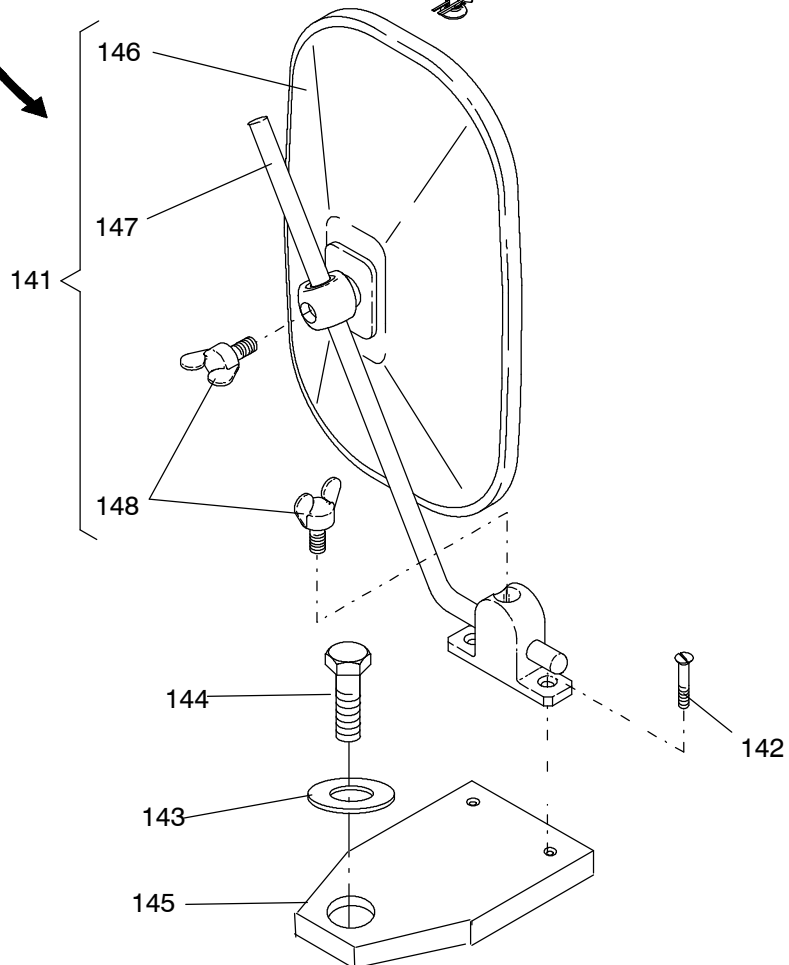

977-1005i

Seite/Page 1 / 8

977-1005i

Seite/Page 3 / 8

977-1005i

977-1005i

Seite/Page 5 / 8

Bild-Nr Fig Fig Fig Fig Bild nr	ET-Nr Part-No No. de Piece No. de Pieza No. del Pezzo Detalj nr	Stückzahl Qty Qte Ctd Qta Antal		Gegenstand Description Designation Descripcion Designazione Benaeming
01	304 382 12	1	Verkleidung Bild-Nr.: 81-93	Covering Fig.-no.:81-93
02	302 366 12	2	Aufstiegsleiter mit Stütze	Telescopic step arr.
03	312 506 12	1	Schürzen links Bild-Nr.: 101-103	Protection cover left Fig.-no.:101-103
04	312 505 12	1	Schürzen rechts Bild-Nr.: 111-113	Protection cover right Fig.-no.:111-113
05	302 411 12	1	Leisten links	Strip left
06	302 412 12	1	Leisten rechts	Strip rechts
07	304 383 12	1	Anbauteile vorne links Bild-Nr.: 121-123	Mounting parts, front L.H. Fig.-no.:121-123
08	304 384 12	1	Anbauteile vorne rechts Bild Nr.: 131-135	Mounting parts, front R.H. Fig.-no.:131-134
20	312 564 12	4	Schmutzfänger	Dirt trap
21	509 869 98	29	Mutter	Nut
22	340 506 99	29	Scheibe	Washer
23	510 523 98	24	Schraube	Screw
24	509 860 98	24	Mutter	Nut
25	509 772 98	18	Schraube	Screw
26	340 461 99	24	Scheibe	Washer
27	001 228 12	54	Muttter	Nut
28	509 759 98	109	Schraube	Screw
29	001 130 12	20	Blindniet	Blind rivet
30	509 870 98	45	Mutter	Nut
31	510 321 98	46	Scheibe	Washer
32	511 272 98	2	Schraube	Screw
33	514 006 98	8	Schraube	Screw
34	510 183 98	10	Mutter	Nut
35	510 494 98	12	Scheibe	Washer
36	180 206 40	2	Federriegel	Twist lock
37	509 796 98	2	Schraube	Bolt
38	510 314 98	4	Scheibe	Washer
39	509 876 98	4	Mutter	Nut
40	501 528 98	4	Schraube	Screw
41	000 740 12	56	Blindniete	Blind rivet
42	673 647 40	1	Vorreiber	Sash lock
43	001 106 12	2	Scharnier	Hinge
44	510 531 98	8	Schraube	Screw
45	125 300 99	1	Gewindebolzen	Threaded pin
49	001 591 12	1	Sterngriff	Star grip
50	302 432 12	1	Haltewinkel	Elbow retainer