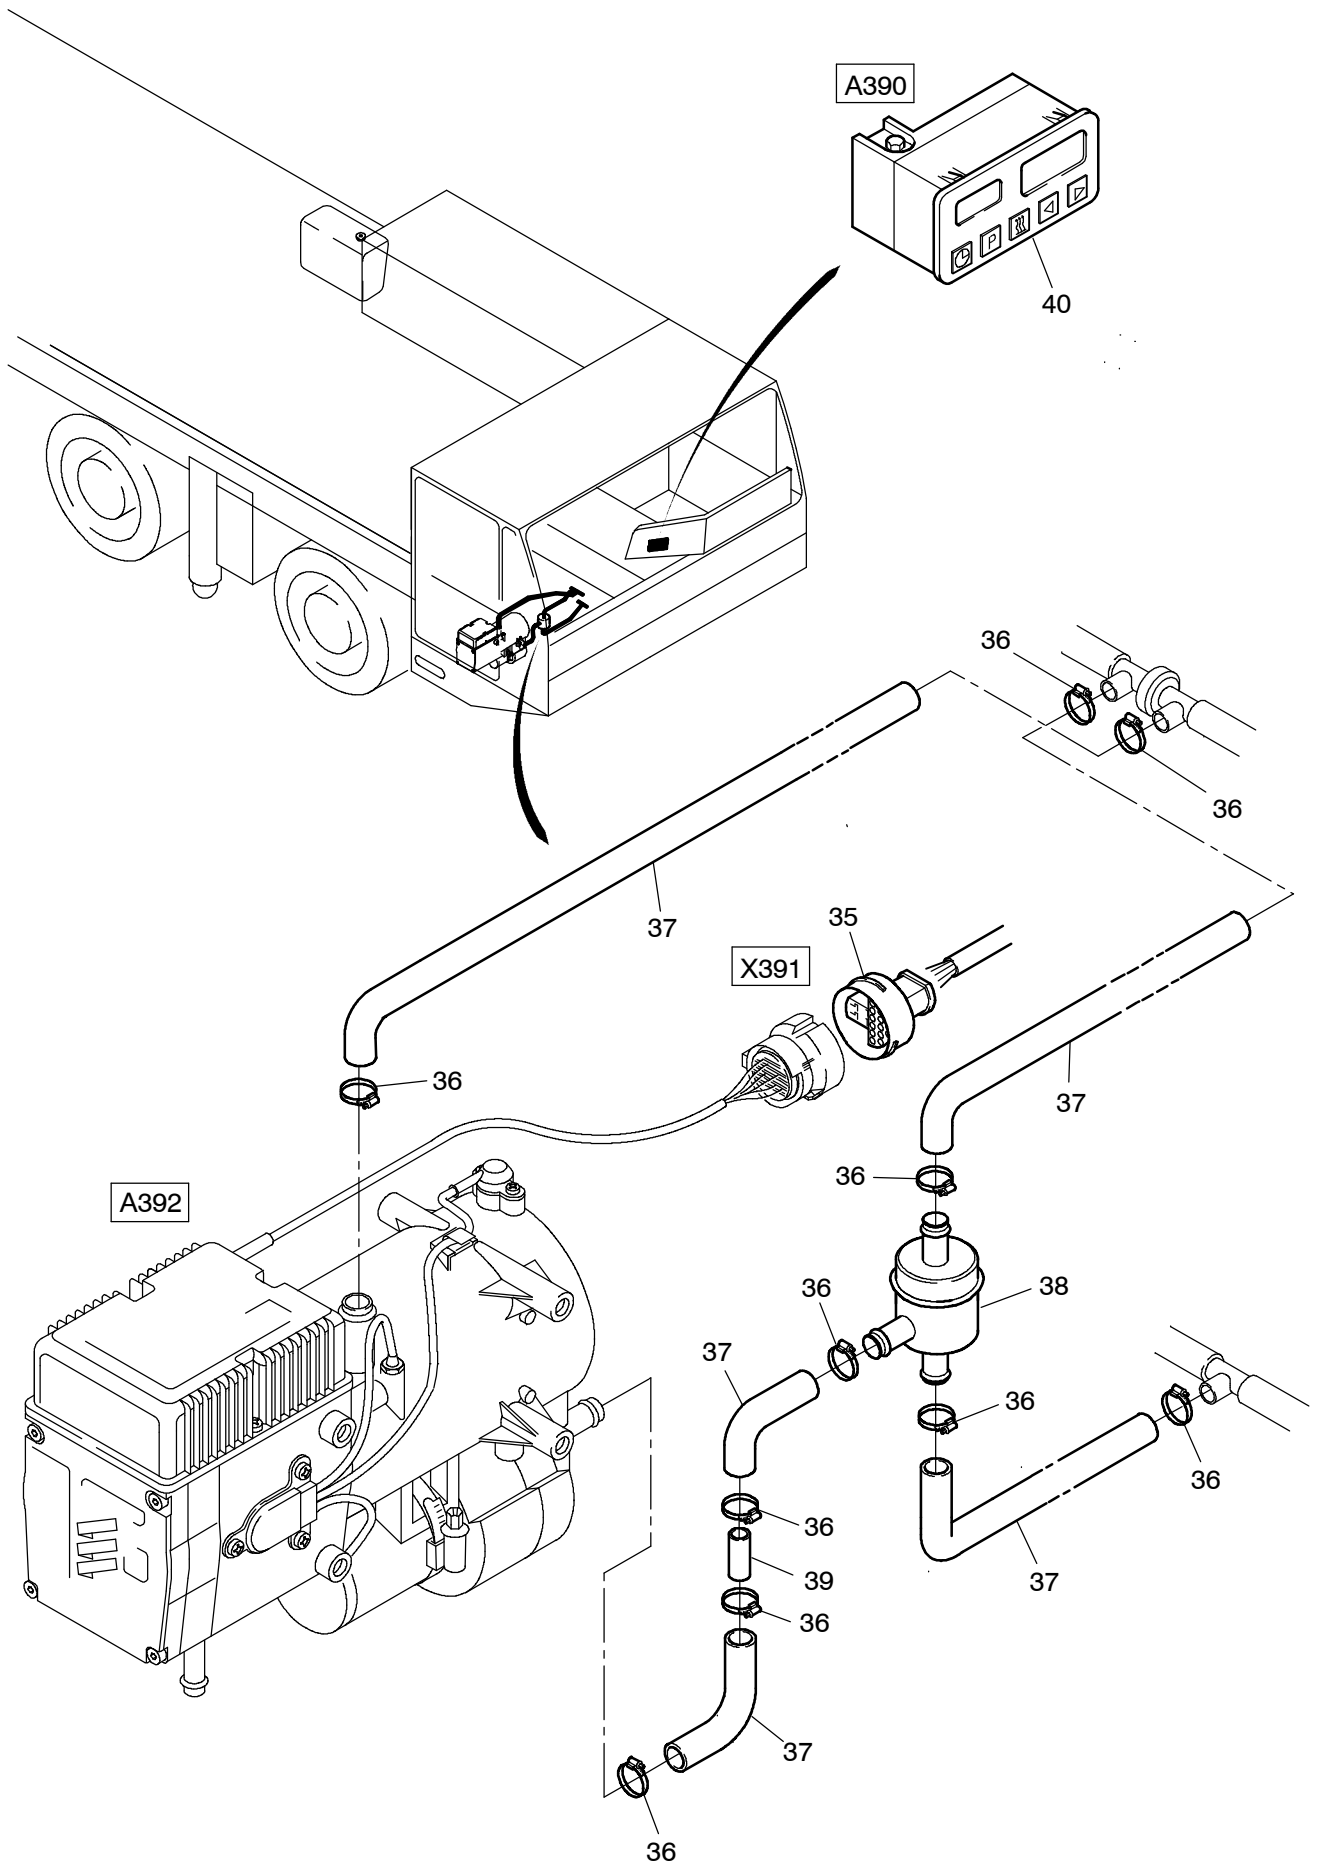

977-1940b

Seite/Page 1 / 4

977-1940b

Seite/Page 2 / 4

977-1940b

Seite/Page 3 / 4

Bild-Nr Fig Fig Fig Bild nr	ET-Nr Part-No No. de Piece No. de Pieza No. del Pezzo Detalj nr	Stückzahl Qty Qte Ctd Qta Antal		Gegenstand Description Designation Descripcion Designazione Benaemning
01	460 554 12	1	Standheizgerät siehe EL-Blatt 460 554 12	Engine-independent add-heater see page 460 554 12
02	304 684 12	1	Konsole	Console
03	592 304 40	4	Megi-Puffer	Metal rubber buffer
04	340 507 99	12	Scheibe	Washer
05	509 870 98	8	Mutter	Nut
06	318 914 99	4	Schrauben	Screw
07	295 442 40	18	Schlauschelle	Hose clip
08	654 793 40	1	Ansaugschalldämpfer	Intake silencer
10	654 791 40	3	Rohrschelle	Pipe clip
11	634 946 40	2	Abgasschlauch	Exhaust flex. hose
12	654 790 40	1	Endhülse	End sleeve
13	654 789 40	1	Abgasschalldämpfer	Exhaust silencer
14		1	Halter	Bracket
15	509 869 98	2	Mutter	Nut
16	319 134 12	2	Schrauben	Screw
17	340 506 99	4	Scheibe	Washer
18	592 076 40	2	Schlauschelle	Hose clip
19	543 269 40	1	Schlauch Ø 3.5	Hose
20	501 502 98	-	Kunststoffrohr Ø 4	Plastic pipe
21	513 525 98	-	Schlauch Ø 5	Hose
22	592 075 40	6	Schlauschelle	Hose clip
23	423 077 12	1	Filter	Filter
24	510 305 98	-	Kunststoffrohr Ø 6	Plastic pipe
25	002 215 12	1	Stutzen	Fitting
35	460 574 12	1	Kabelbaum	Wiring Harness
36	295 442 40	18	Schelle	Clamp
37	490 282 40	5	Schlauch DN 18	Hose
38	001 767 12	1	Thermostat	Thermostat
39	576 031 40	1	Verbindungsstück	Joining piece
40	576 130 40	1	Schaltuhr	Modular timer
45	634 200 40	1	T-Stück	T-pipe
46	624 120 40	2	T-Stück	T-pipe
47	201 338 12	1	Wasserventil	Water, valve
51	423 092 12	1	Dosierpumpe	Metering pump