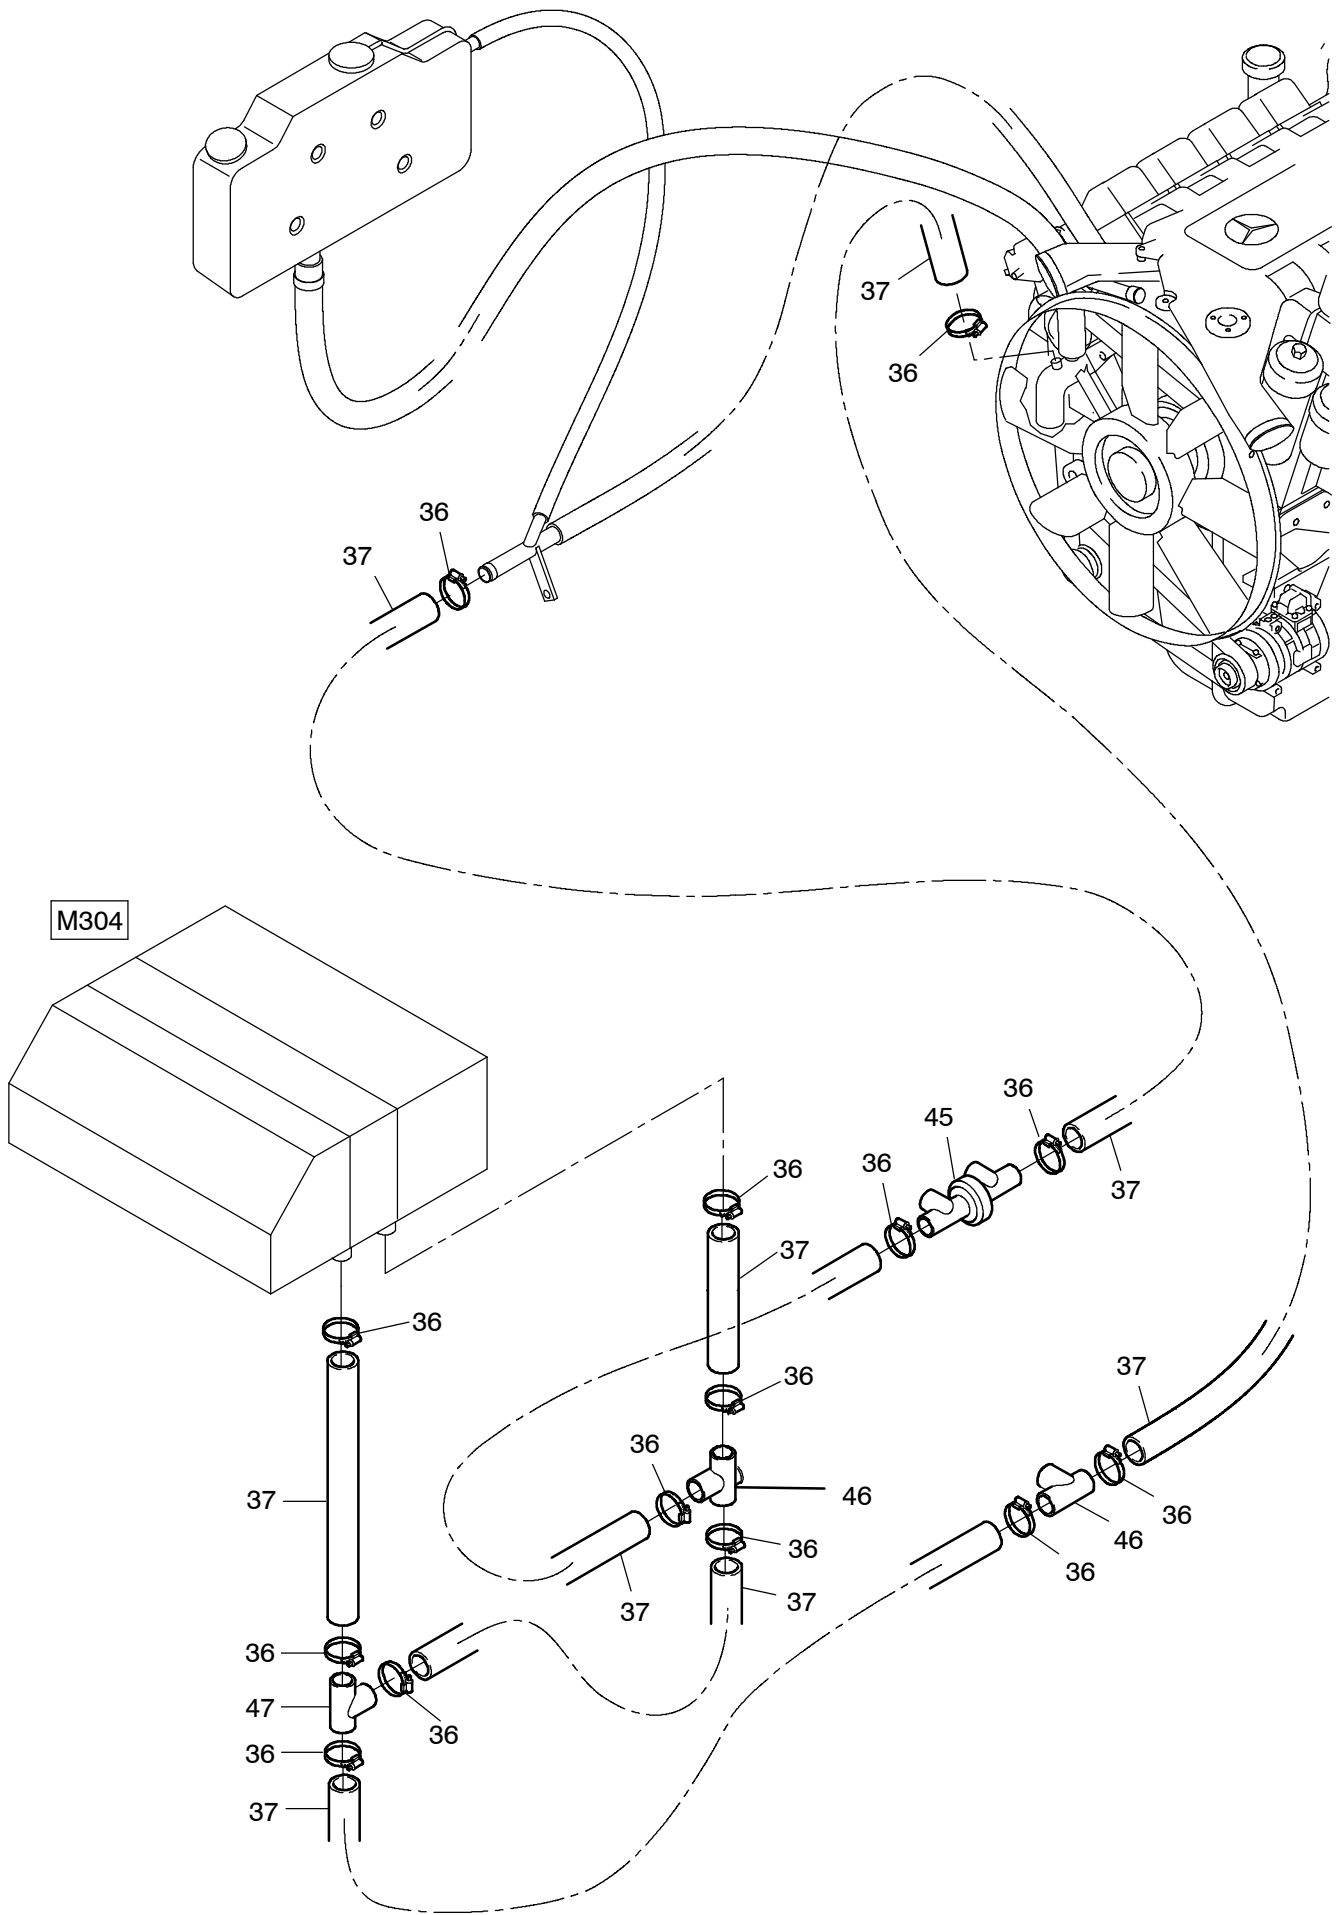

977-1940b

Seite/Page 1 / 4

977-1940b

Seite/Page 2 / 4

977-1940b

Seite/Page 3 / 4

Bild-Nr Fig Fig Fig Bild nr	ET-Nr Part-No No. de Piece No. de Pieza No. del Pezzo Detalj nr	Stückzahl Qty Qte Ctd Qta Antal		Gegenstand Description Designation Descripcion Designazione Benaemning
01	460 554 12	1	Standheizgerät siehe EL-Blatt 460 554 12	Engine-independent add-heater see page 460 554 12
02	304 684 12	1	Konsole	Console
03	592 304 40	4	Megi-Puffer	Metal rubber buffer
04	340 507 99	12	Scheibe	Washer
05	509 870 98	8	Mutter	Nut
06	318 914 99	4	Schrauben	Screw
07	295 442 40	18	Schlauschelle	Hose clip
08	654 793 40	1	Ansaugschalldämpfer	Intake silencer
10	654 791 40	3	Rohrschelle	Pipe clip
11	634 946 40	2	Abgasschlauch	Exhaust flex. hose
12	654 790 40	1	Endhülse	End sleeve
13	654 789 40	1	Abgasschalldämpfer	Exhaust silencer
14		1	Halter	Bracket
15	509 869 98	2	Mutter	Nut
16	319 134 12	2	Schrauben	Screw
17	340 506 99	4	Scheibe	Washer
18	592 076 40	2	Schlauschelle	Hose clip
19	543 269 40	1	Schlauch Ø 3.5	Hose
20	501 502 98	-	Kunststoffrohr Ø 4	Plastic pipe
21	513 525 98	-	Schlauch Ø 5	Hose
22	592 075 40	6	Schlauschelle	Hose clip
23	423 077 12	1	Filter	Filter
24	510 305 98	-	Kunststoffrohr Ø 6	Plastic pipe
25	002 215 12	1	Stutzen	Fitting
35	460 574 12	1	Kabelbaum	Wiring Harness
36	295 442 40	18	Schelle	Clamp
37	490 282 40	5	Schlauch DN 18	Hose
38	001 767 12	1	Thermostat	Thermostat
39	576 031 40	1	Verbindungsstück	Joining piece
40	576 130 40	1	Schaltuhr	Modular timer
45	634 200 40	1	T-Stück	T-pipe
46	624 120 40	2	T-Stück	T-pipe
47	201 338 12	1	Wasserventil	Water, valve
51	423 092 12	1	Dosierpumpe	Metering pump