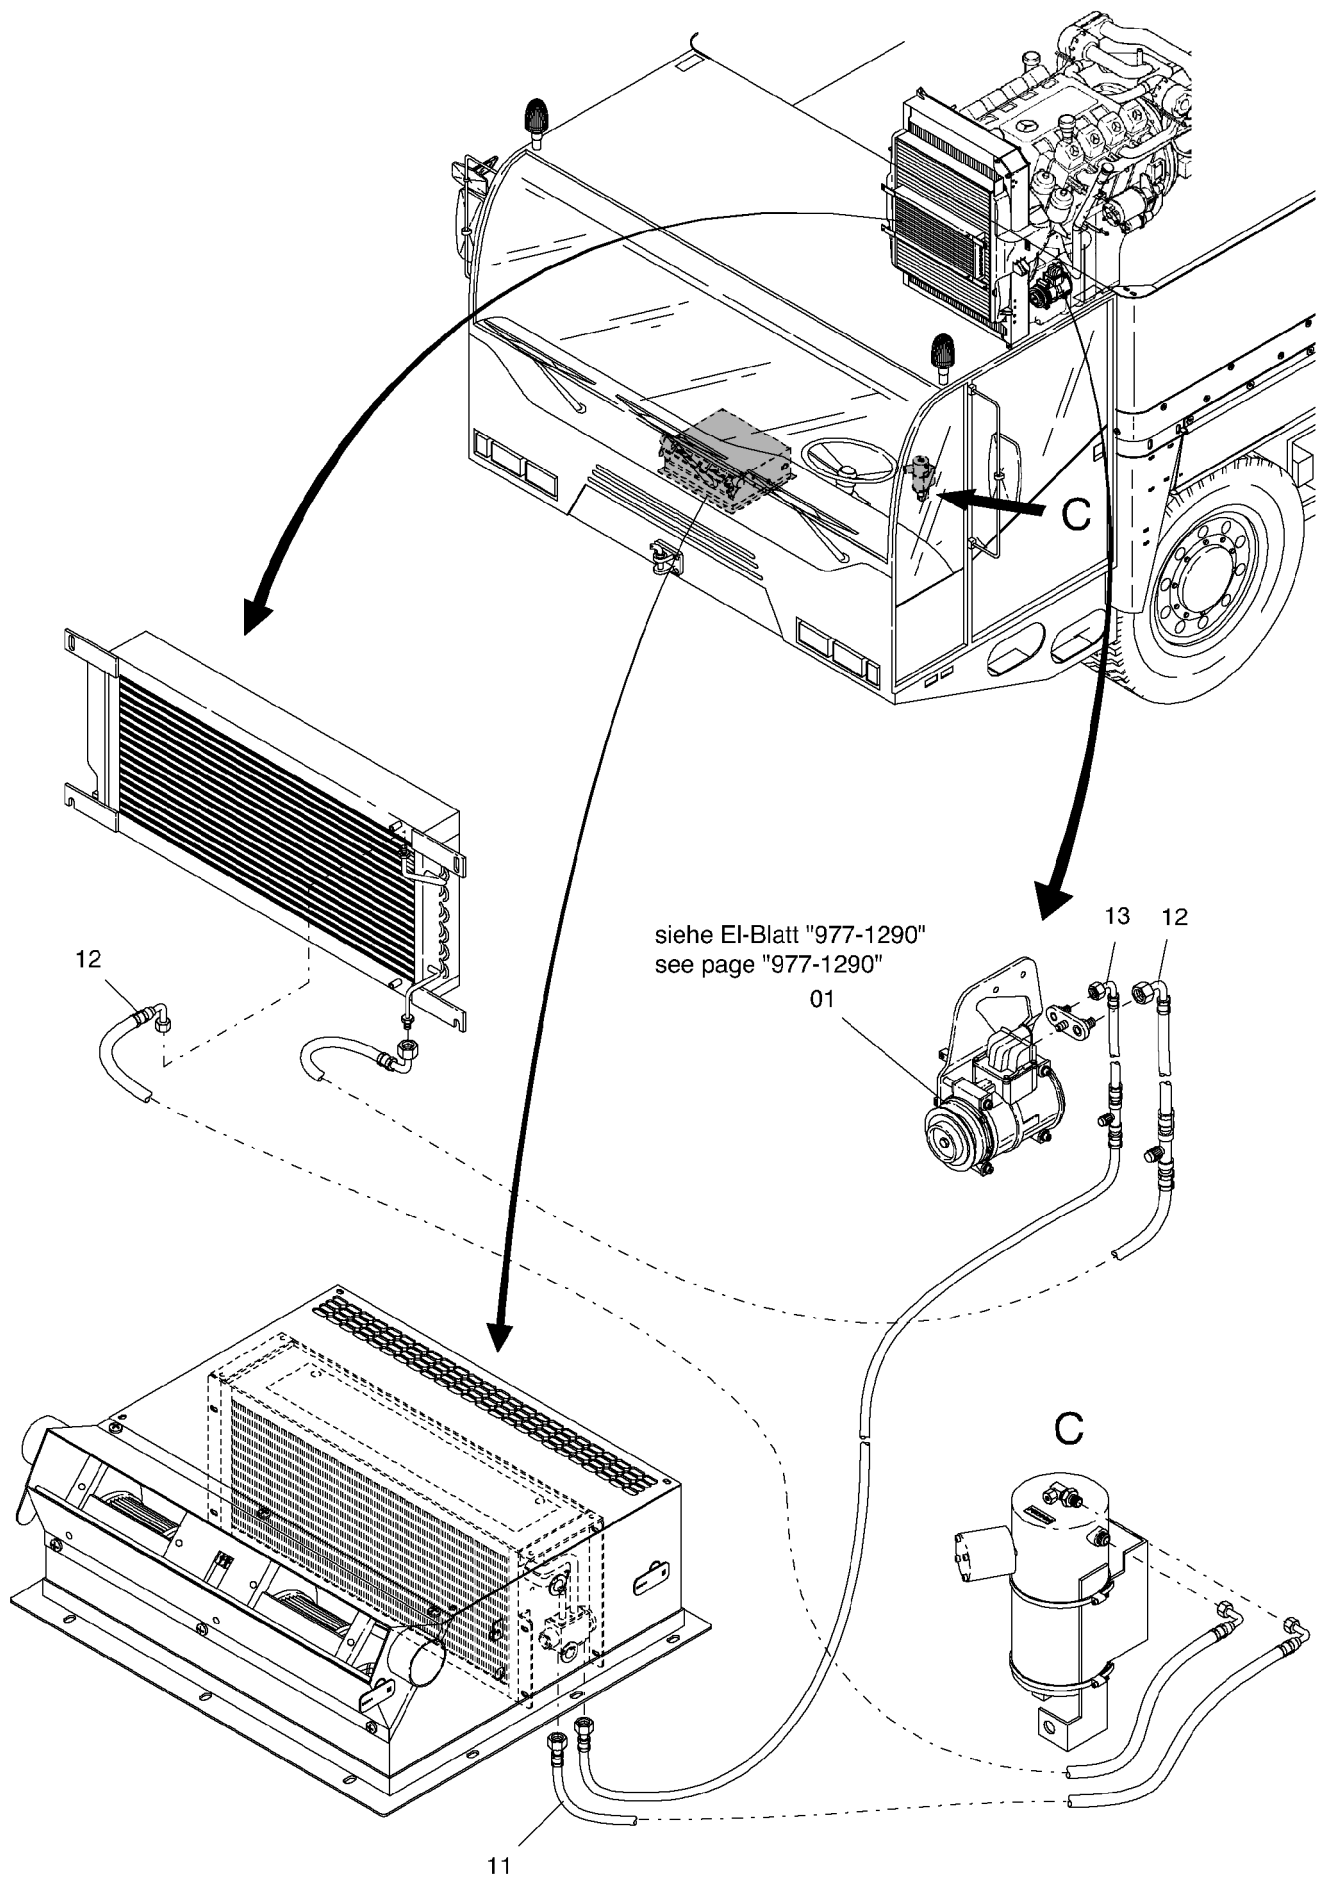

977-1947

Seite/Page 1 / 3

Bild-Nr Fig Fig Fig Fig Bild nr	ET-Nr Part-No No. de Piece No. de Pieza No. del Pezzo Detalj nr	Stückzahl Qty Qte Ctd Qta Antal		Gegenstand Description Designation Descripcion Designazione Benaemning
01	304 641 12	1	Klimaeinbausatz - Motor EL-Blatt: 977-1290	Air condition arr. - Engine see page: 977-1290
02	304 642 12	1	Klimaeinbausatz - Kabine	Air condition arr. - Cab
03	304 644 12	1	Klimaeinbausatz	Air condition arr.
04	506 957 98	4	Schraube	Screw
05	509 869 98	4	Mutter	Nut
06	340 506 99	8	Scheibe	Washer
07	287 610 40	2	Schelle	Clamp
11	411 725 12	1	Schlauchleitung	Hose assy.
12	411 726 12	2	Schlauchleitung	Hose assy.
13	411 727 12	1	Schlauchleitung	Hose assy.
21	420 236 12	1	Trockner	Drying apparatus
22	450 124 12	1	Halter	Retainer
23	420 239 12	1	Druckschalter	Pressure switch
24	450 129 12	1	Aufkleber	Decal
25	430 607 12	1	Stecker	Socket
26	412 559 12	2	Stift	Pin
27	430 609 12	2	Buchse	Bushing
28	490 116 12	2	Blindstopfen	Dummy plug
29	460 194 12	1	Anschluß	Connector
30	400 835 12	1	Halter	Retainer
31	421 028 12	1	Schelle	Clamp
41	400 827 12	1	Nachrüstsatz	Retrofit kit
42	400 829 12	1	Kabelsatz (Saugrohrfühler)	Cable kit
43	400 830 12	1	Kabelsatz (Luftfühler)	Cable kit
44	000 083 12	1	Bedienknopf	Control unit
45	400 834 12	1	Mutter	Nut
46	400 832 12	1	Potentiometer	Potentiometer
47	412 560 12	1	Thermostat	Thermostat
48	412 559 12	14	Stift	Pin
49	430 609 12	14	Buchse	Bushing