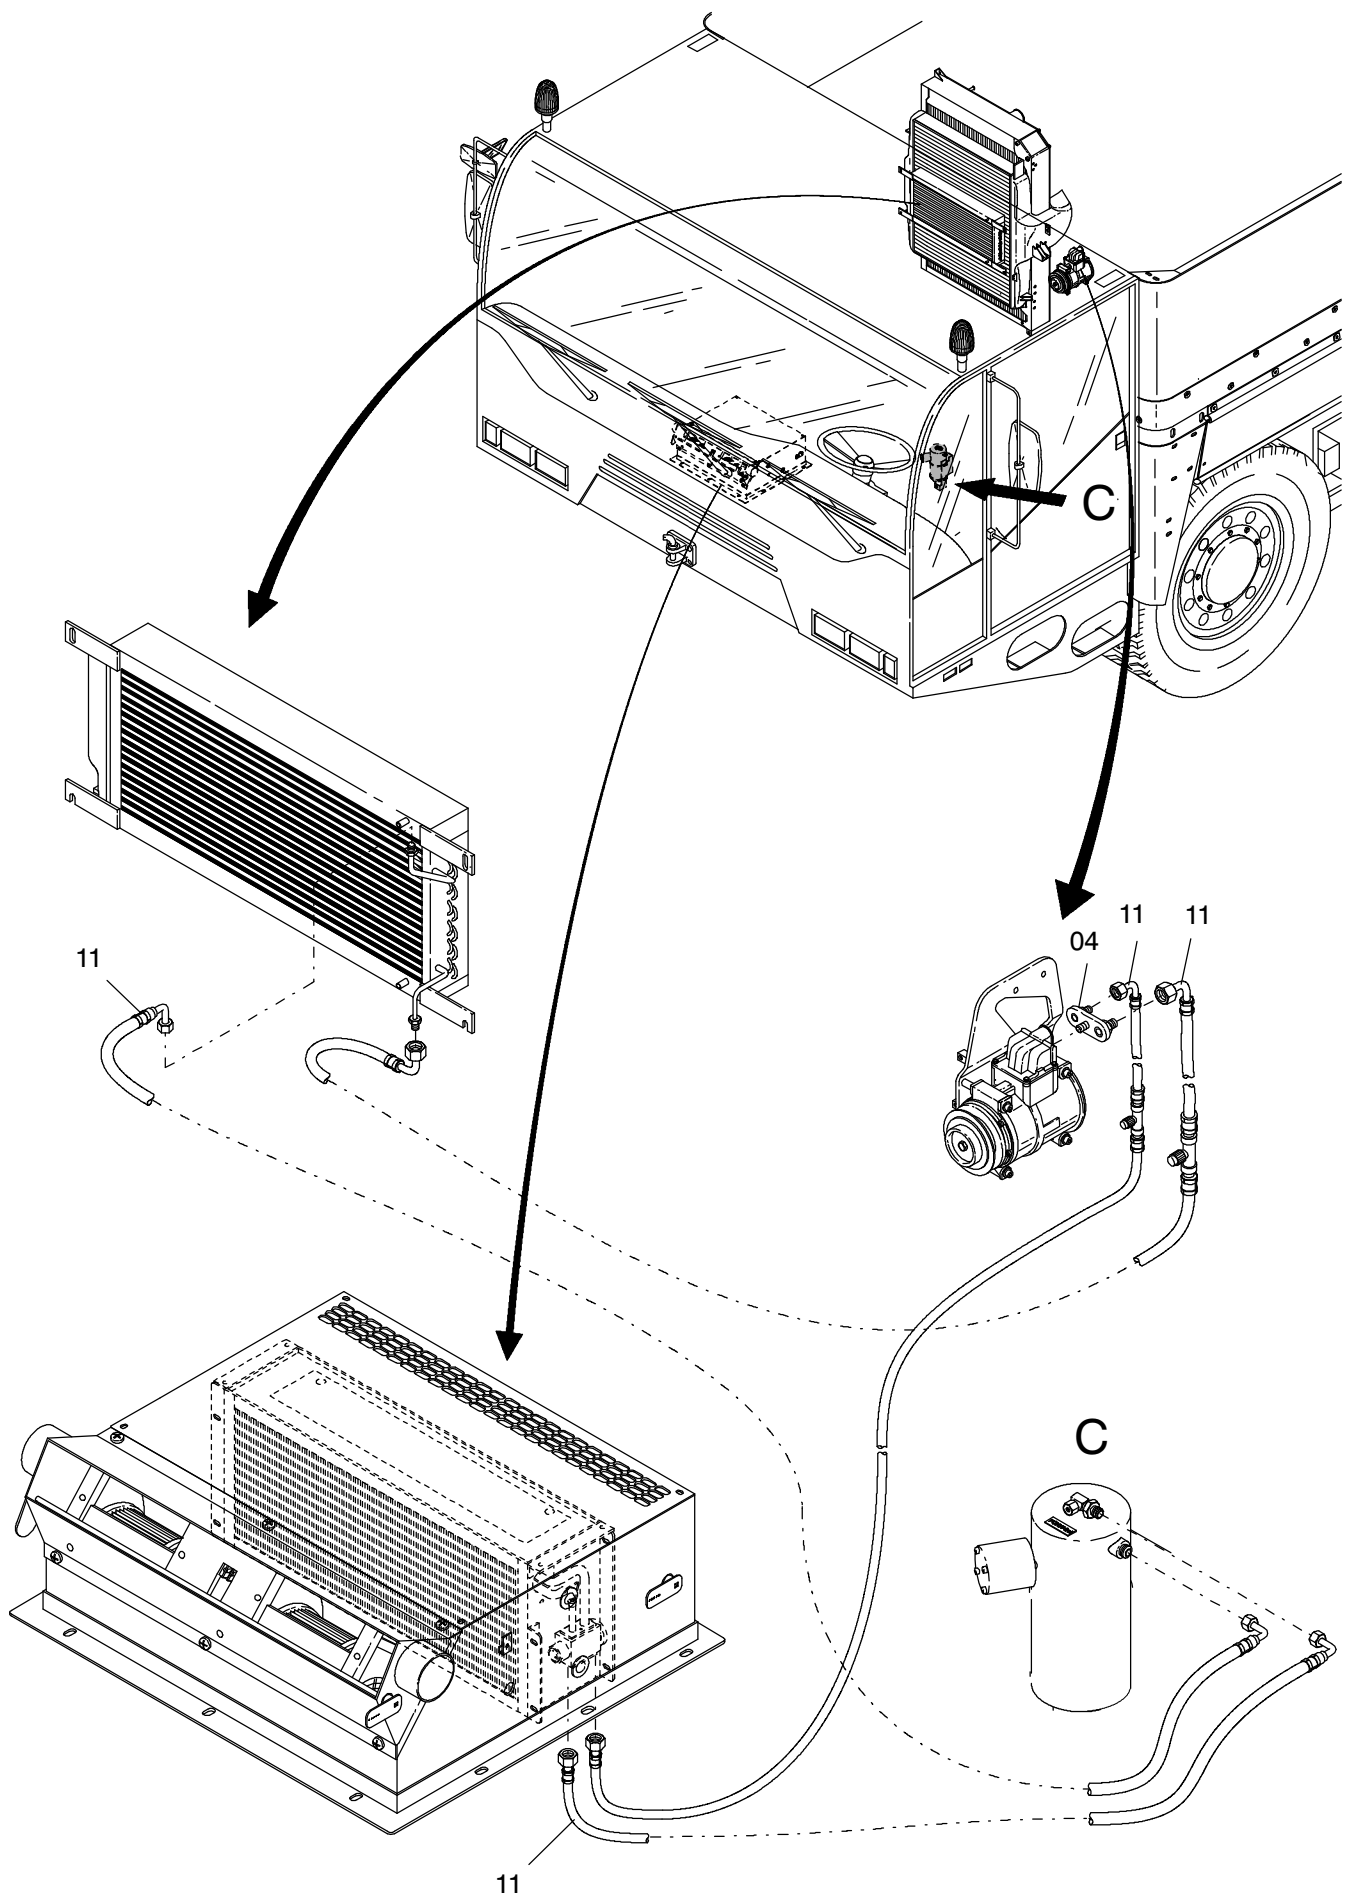

977-1947f

Seite/Page 1 / 3

977-1947f

Seite/Page 2 / 3

Bild-Nr Fig Fig Fig Fig Bild nr	ET-Nr Part-No No. de Piece No. de Pieza No. del Pezzo Detalj nr	Stückzahl Qty Qte Ctd Qta Antal		Gegenstand Description Designation Descripcion Designazione Benaemning
02	201 332 12	1	Klimageräte EL-Blatt: 201 332 12	Air conditioning Unit see page:201 332 12
03	405 325 12	1	Trockner	Drying apparatus
04	227 933 12	1	Anschluß	Connector
11	227 928 12		Schlauchleitung	Hose assy.
41	524 991 40	1	Tastenkippschalter	Push-toggle switch
42	201 315 12	1	Gebälaseschalter	Blower switch
43	201 316 12	1	Drehknopf	Control knob