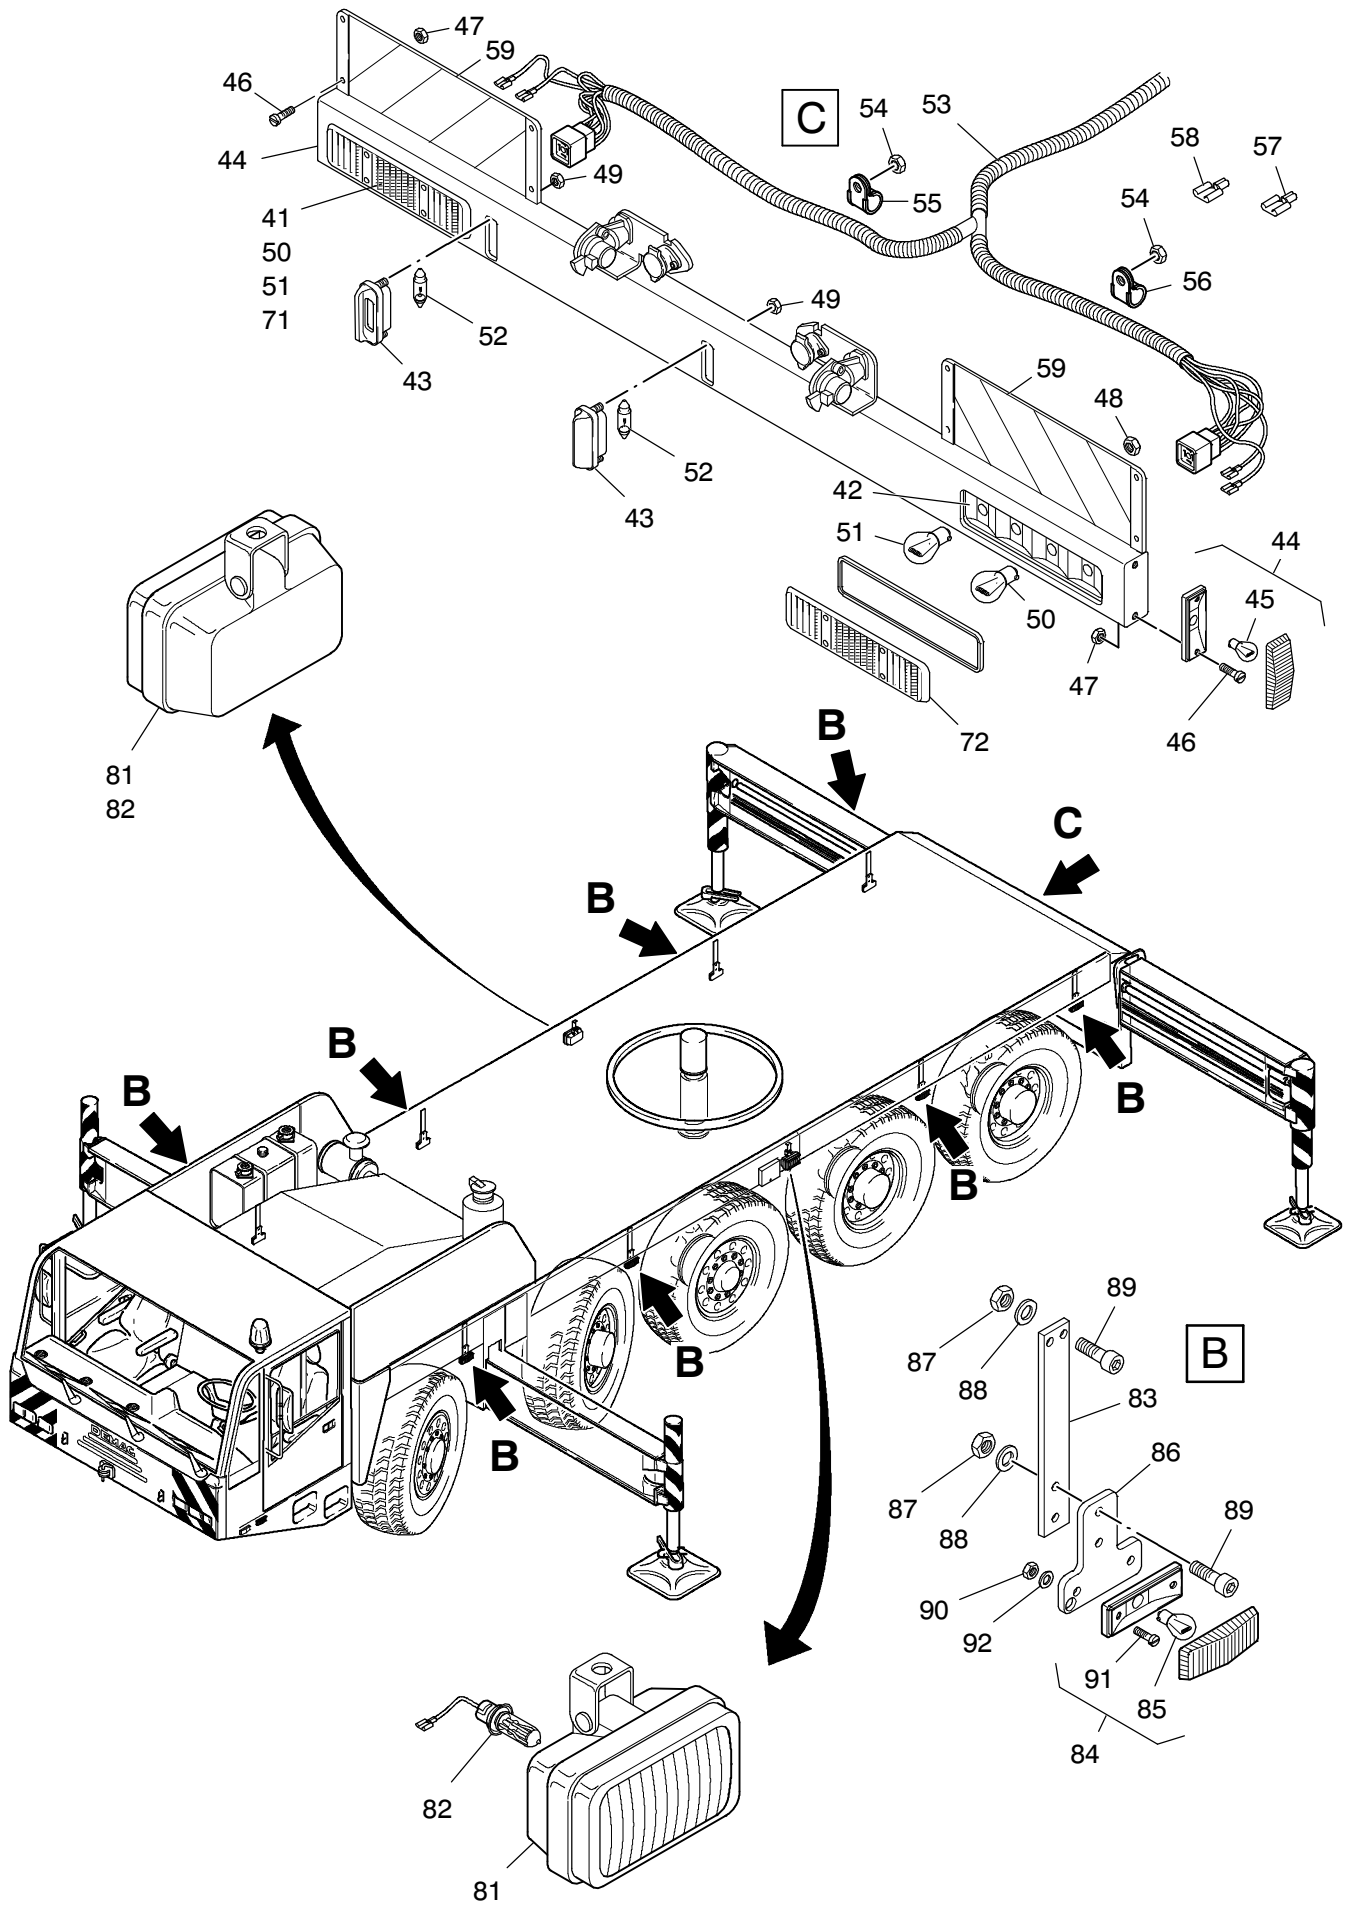

977-2103

Seite/Page 1 / 4

977-2103

Seite/Page 2 / 4

Bild- Nr Fig Fig Fig Fig Bild nr	ET-Nr Part-No No. de Piece No. de Pieza No. del Pezzo Detalj nr	Stückzahl Qty Qte Ctd Qta Antal		Gegenstand Description Designation Descripcion Designazione Benaemning
01	672 535 40	2	Leuchenträger	Beam Retainer
02	551 250 40	2	Abblendscheinwerfer	Lower beam
03	551 252 40	2	Fernscheinwerfer	Upper beam
04	551 253 40	4	Aufnahmeteil	Retain
05	001 234 12	2	Blinker vorne	Flasher, front
06	509 772 98	4	Schraube	Screw
07	510 875 98	4	Mutter	Nut
08	340 461 99	4	Federring	Lock washer
09	507 374 99	2	Glühbirne (Blinker)	Bulb (flasher)
10	501 408 98	2	Glühbirne (Abblendlicht)	Bulb (lower beam)
11	507 383 99	2	Glühbirne (Fernlicht)	Bulb (upper beam)
12	507 377 99	2	Glühbirne (Standlicht)	Bulb (parking light)
14	057 251 40	4	Steckhülse	Sleeve
15	440 798 40	4	Steckhülsegehäuse 1-pol.	Female housing
21	576 208 40	1	Rundumleuchte Bild-Nr.: 22-25	Rotafare light fig-no.: 21-25
22	507 383 99	1	Glühbirne	Bulb
23	978 062 73	1	Lichthaube	Push hood
24	978 063 73	1	Gehäusesockel	Housing base
25	978 064 73	1	Motor mit Reflektor	Motor with reflector
26	654 504 40	2	Seitenmarkierungsrück- strahlerleuchte	Side reflector light
27	507 377 99	2	Glühbirne	Bulb
28	551 215 40	1	Blinker links	Flasher l.h.
29	551 216 40	1	Blinker rechts	Flasher r.h.
30	507 374 99	2	Glühbirne	Bulb
31	509 914 98	10	Schraube	Screw
32	510 875 98	10	Mutter	Nut
33	340 461 99	10	Scheibe	Washer
41	654 162 40	1	Schlußleuchte, links	Tail light, l.h.
42	654 163 40	1	Schlußleuchte, rechts	Tail light, r.h.
43	420 941 12	2	Kennzeichenleuchte	Plate light
44	654 504 40	2	Seitenmarkierungsrück- strahlerleuchte	Side reflector light
45	507 377 99	2	Glühbirne	Bulb
46	509 772 98	16	Schraube	Screw
47	510 875 98	16	Mutter	Nut
48	509 862 98	4	Mutter	Nut
49	509 859 98	4	Mutter	Nut
50	507 374 99	6	Glühbirne (Bremse, Blinker, Rückfahrcheinwerfer, Nebelscheinwerfer)	Bulb (brake, flasher, backing light, fog lamp)