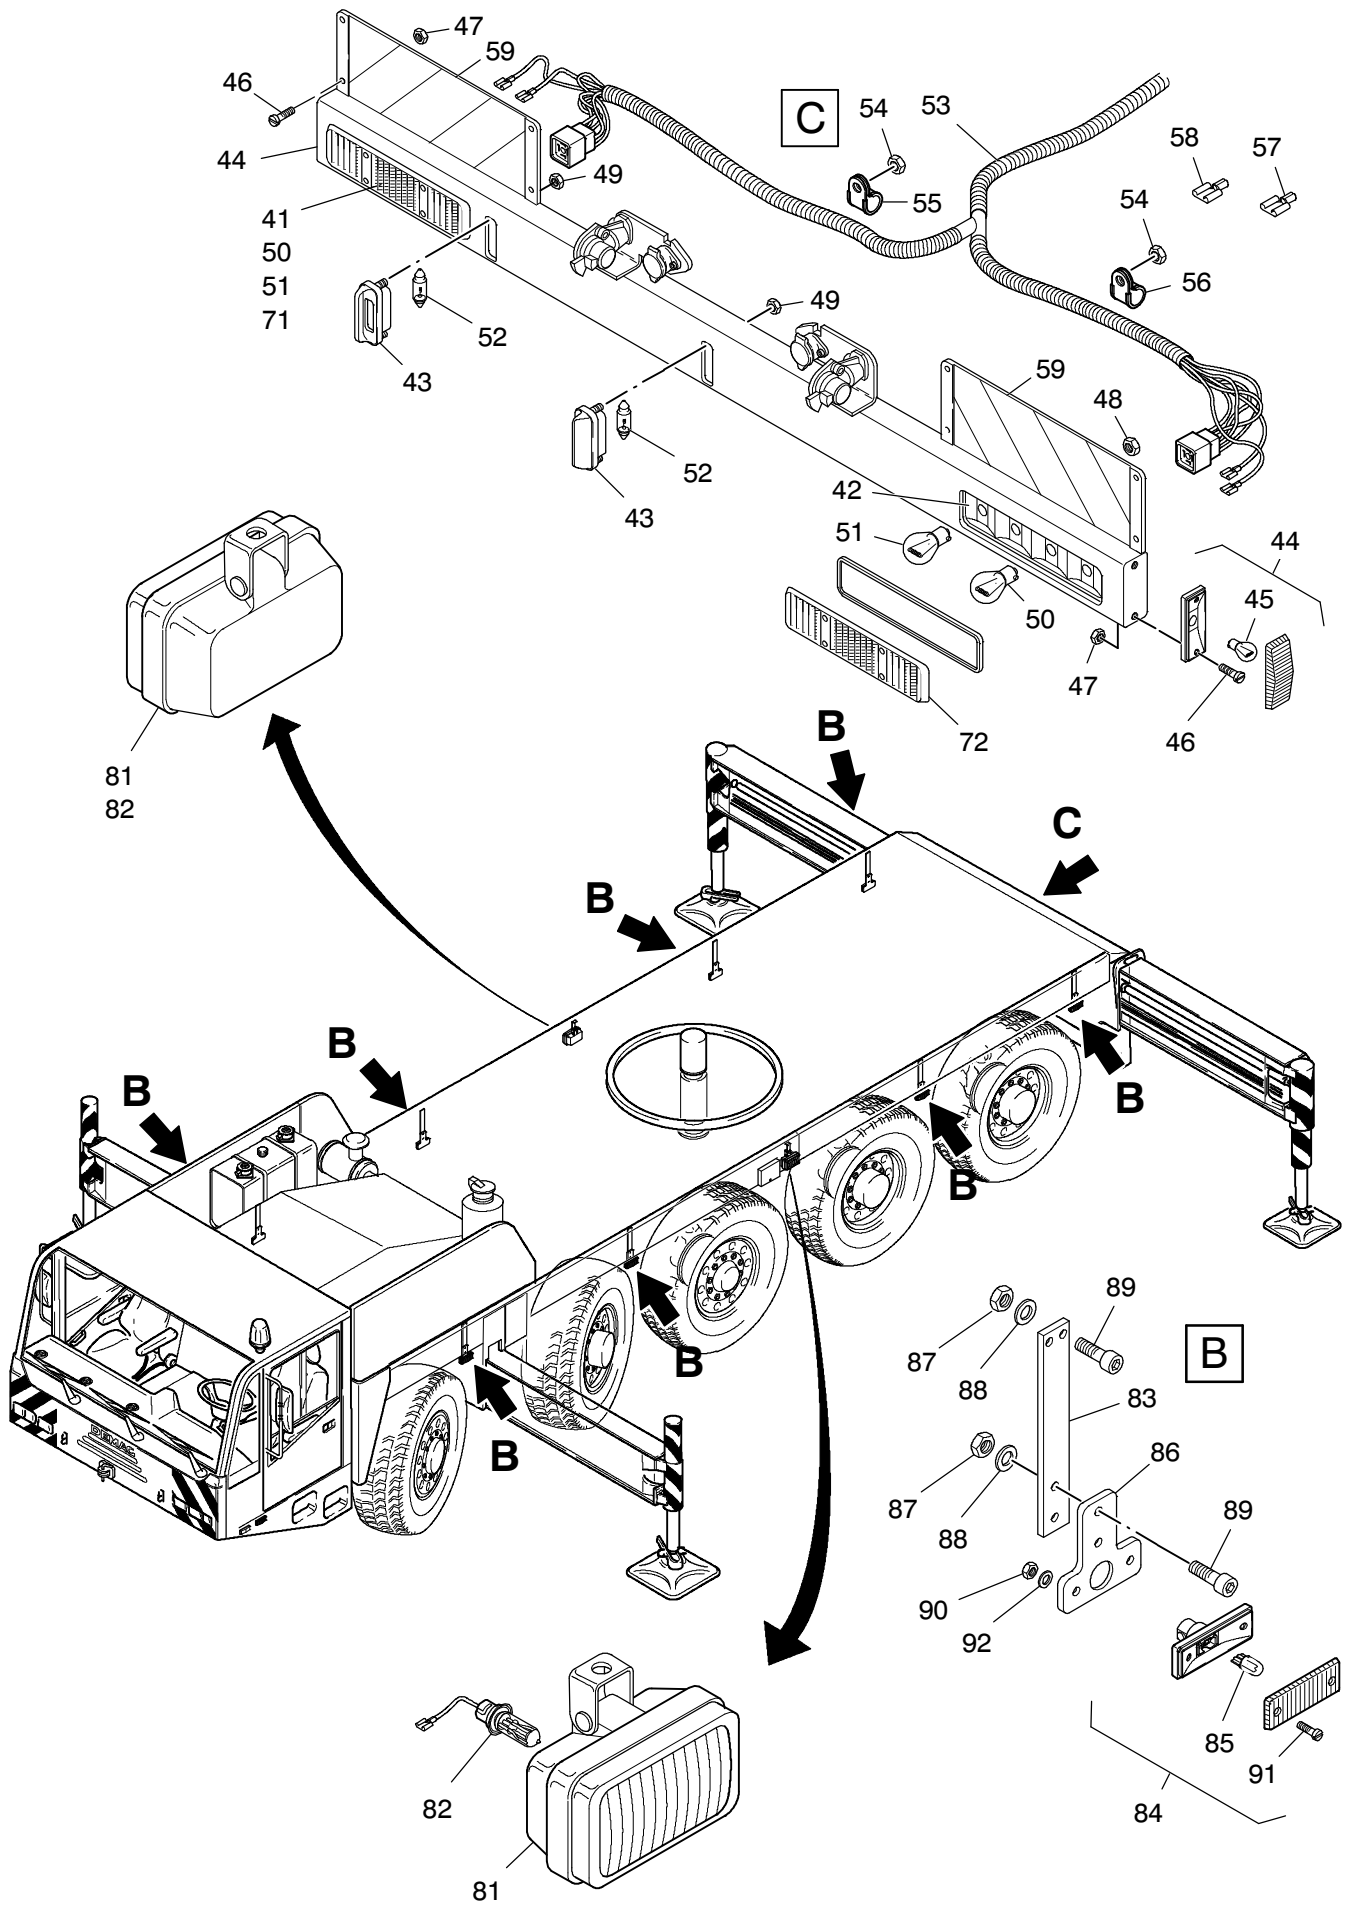

977-2103a

977-2103a

Seite/Page 2 / 4

Bild- Nr Fig Fig Fig Fig Bild nr	ET-Nr Part-No No. de Piece No. de Pieza No. del Pezzo Detalj nr	Stückzahl Qty Qte Ctd Qta Antal		Gegenstand Description Designation Descripcion Designazione Benaemning
01	672 535 40	2	Leuchenträger	Beam Retainer
02	551 250 40	2	Abblendscheinwerfer	Lower beam
03	551 252 40	2	Fernscheinwerfer	Upper beam
04	551 253 40	4	Aufnahmeteil	Retain
05	001 234 12	2	Blinker vorne	Flasher, front
06	509 772 98	4	Schraube	Screw
07	510 875 98	4	Mutter	Nut
08	340 461 99	4	Federring	Lock washer
09	507 374 99	2	Glühbirne (Blinker)	Bulb (flasher)
10	501 408 98	2	Glühbirne (Abblendlicht)	Bulb (lower beam)
11	507 383 99	2	Glühbirne (Fernlicht)	Bulb (upper beam)
12	507 377 99	2	Glühbirne (Standlicht)	Bulb (parking light)
14	057 251 40	4	Steckhülse	Sleeve
15	440 798 40	4	Steckhülsegehäuse 1-pol.	Female housing
21	576 208 40	1	Rundumleuchte Bild-Nr.: 22-25	Rotafare light fig-no.: 21-25
22	507 383 99	1	Glühbirne	Bulb
23	978 062 73	1	Lichthaube	Push hood
24	978 063 73	1	Gehäusesockel	Housing base
25	978 064 73	1	Motor mit Reflektor	Motor with reflector
26	654 504 40	2	Seitenmarkierungsrück- strahlerleuchte	Side reflector light
27	507 377 99	2	Glühbirne	Bulb
28	551 215 40	1	Blinker links	Flasher l.h.
29	551 216 40	1	Blinker rechts	Flasher r.h.
30	507 374 99	2	Glühbirne	Bulb
31	509 914 98	10	Schraube	Screw
32	510 875 98	10	Mutter	Nut
33	340 461 99	10	Scheibe	Washer
41	654 162 40	1	Schlußleuchte, links	Tail light, l.h.
42	654 163 40	1	Schlußleuchte, rechts	Tail light, r.h.
43	420 941 12	2	Kennzeichenleuchte	Plate light
44	654 504 40	2	Seitenmarkierungsrück- strahlerleuchte	Side reflector light
45	507 377 99	2	Glühbirne	Bulb
46	509 772 98	16	Schraube	Screw
47	510 875 98	16	Mutter	Nut
48	509 862 98	4	Mutter	Nut
49	509 859 98	4	Mutter	Nut
50	507 374 99	6	Glühbirne (Bremse, Blinker, Rückfahrcheinwerfer, Nebelscheinwerfer)	Bulb (brake, flasher, backing light, fog lamp)