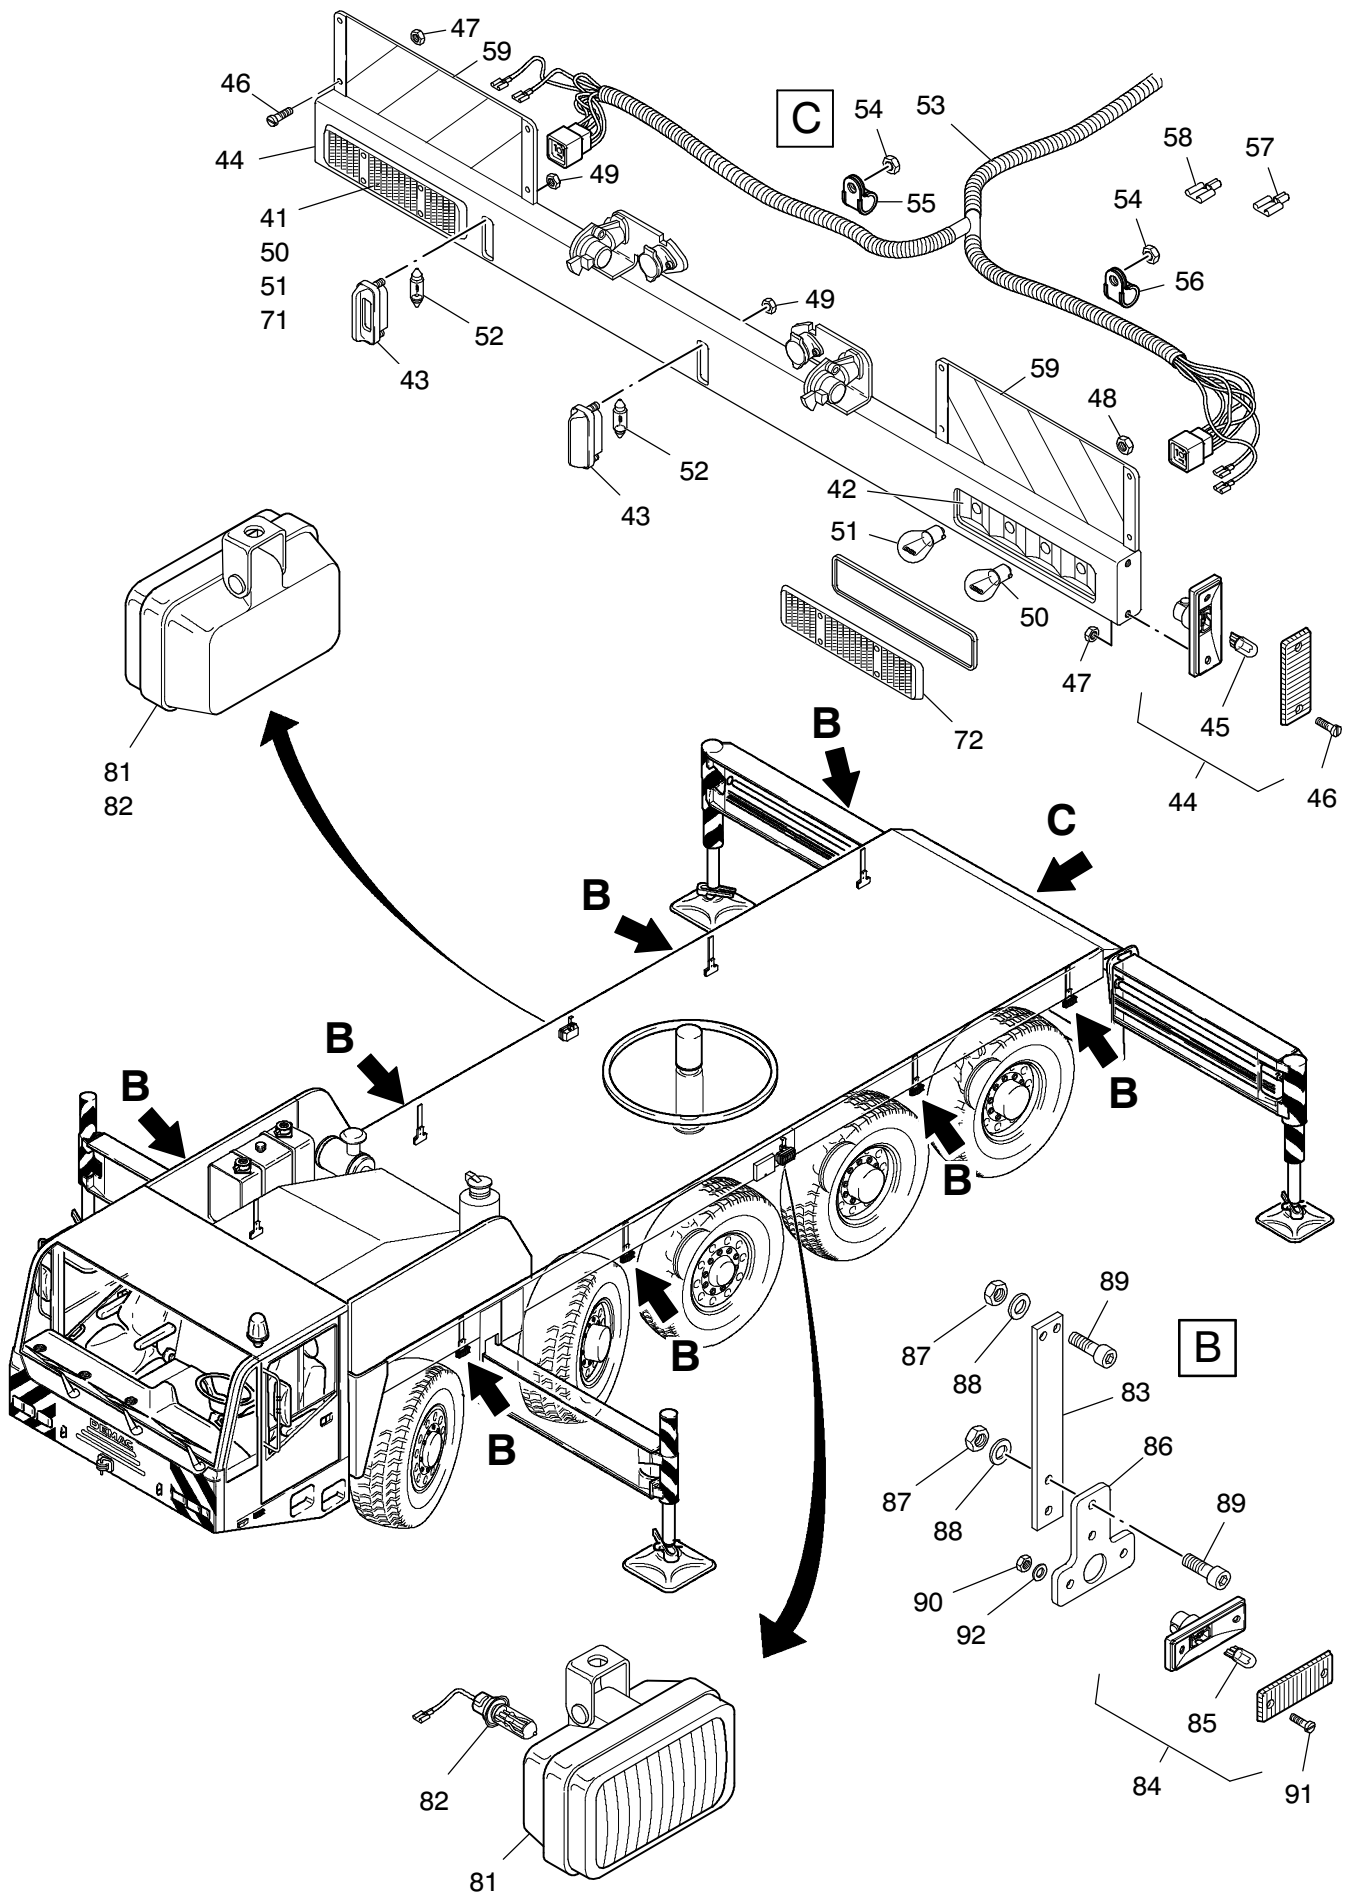

977-2103c

Seite/Page 1 / 4

977-2103c

Seite/Page 2 / 4

Bild-Nr Fig Fig Fig Fig Bild nr	ET-Nr Part-No No. de Piece No. de Pieza No. del Pezzo Detalj nr	Stückzahl Qty Qte Ctd Qta Antal		Gegenstand Description Designation Descripcion Designazione Benaemning
01	672 535 40	2	Leuchenträger	Beam Retainer
02	551 250 40	2	Abblendscheinwerfer	Lower beam
03	551 252 40	2	Fernscheinwerfer	Upper beam
04	551 253 40	4	Aufnahmeteil	Retain
05	001 234 12	2	Blinker vorne	Flasher, front
06	509 772 98	4	Schraube	Screw
07	510 875 98	4	Mutter	Nut
08	340 461 99	4	Federring	Lock washer
09	507 374 99	2	Glühbirne (Blinker)	Bulb (flasher)
10	501 408 98	2	Glühbirne (Abblendlicht)	Bulb (lower beam)
11	507 383 99	2	Glühbirne (Fernlicht)	Bulb (upper beam)
12	507 377 99	2	Glühbirne (Standlicht)	Bulb (parking light)
14	057 251 40	4	Steckhülse	Sleeve
15	440 798 40	4	Steckhülsegehäuse 1-pol.	Female housing
21	576 208 40	1	Rundumleuchte Bild-Nr.: 22-25	Rotafare light fig-no.: 21-25
22	507 383 99	1	Glühbirne	Bulb
23	978 062 73	1	Lichthaube	Push hood
24	978 063 73	1	Gehäusesockel	Housing base
25	978 064 73	1	Motor mit Reflektor	Motor with reflector
26	001 868 12	2	Seitenmarkierungsrück- strahlerleuchte m. Stecker	Side reflector light with socket
27	634 720 40	2	Glühbirne	Bulb
28	551 215 40	1	Blinker links	Flasher l.h.
29	551 216 40	1	Blinker rechts	Flasher r.h.
30	507 374 99	2	Glühbirne	Bulb
31	509 914 98	10	Schraube	Screw
32	510 875 98	10	Mutter	Nut
33	340 461 99	10	Scheibe	Washer
41	654 162 40	1	Schlußleuchte, links	Tail light, l.h.
42	654 163 40	1	Schlußleuchte, rechts	Tail light, r.h.
43	420 941 12	2	Kennzeichenleuchte	Plate light
44	001 868 12	2	Seitenmarkierungsrück- strahlerleuchte m. Stecker	Side reflector light with socket
45	634 720 40	2	Glühbirne	Bulb
46	509 772 98	16	Schraube	Screw
47	510 875 98	16	Mutter	Nut
48	509 862 98	4	Mutter	Nut
49	509 859 98	4	Mutter	Nut
50	507 374 99	6	Glühbirne (Bremse, Blinker, Rückfahrcheinwerfer, Nebelscheinwerfer)	Bulb (brake, flasher, backing light, fog lamp)