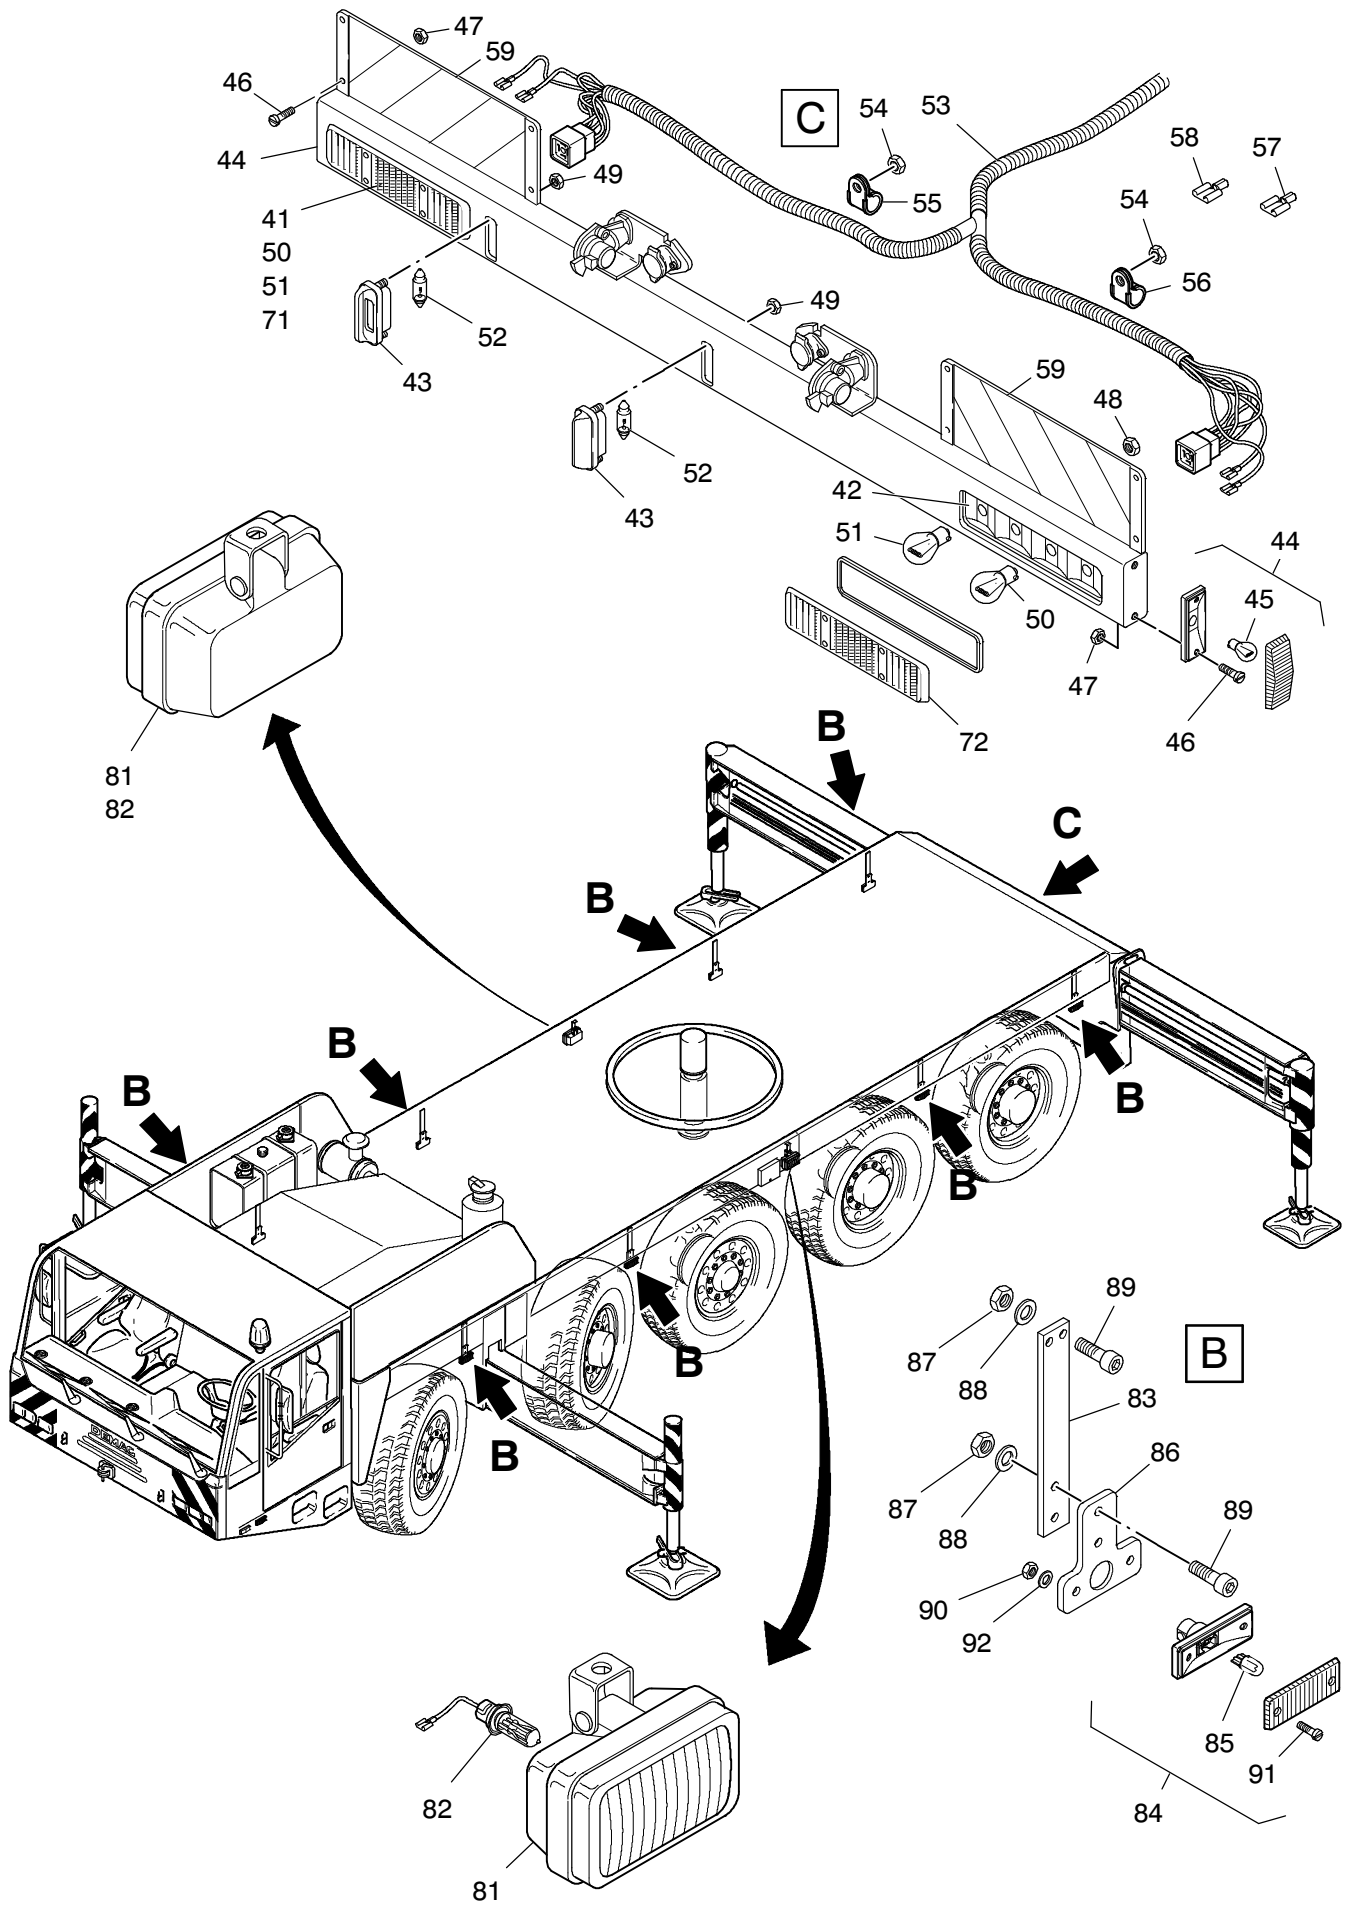

977-2104

Seite/Page 1 / 4

977-2104

Seite/Page 2 / 4

Bild- Nr Fig Fig Fig Fig Bild nr	ET-Nr Part-No No. de Piece No. de Pieza No. del Pezzo Detalj nr	Stückzahl Qty Qte Ctd Qta Antal		Gegenstand Description Designation Descripcion Designazione Benaemning
01	672 535 40	2	Leuchenträger	Beam Retainer
02	621 350 40	2	Abblendscheinwerfer	Lower beam
03	551 252 40	2	Fernscheinwerfer	Upper beam
04	551 253 40	4	Aufnahmeteile	Retain
05	001 234 12	2	Blinker	Flasher
06	509 772 98	4	Schraube	Screw
07	510 875 98	4	Mutter	Nut
08	340 461 99	4	Federring	Lock washer
09	507 374 99	2	Glühbirne (Blinker)	Bulb (flasher)
10	501 408 98	2	Glühbirne (Abblendlicht)	Bulb (lower beam)
11	507 383 99	2	Glühbirne (Fernlicht)	Bulb (upper beam)
12	507 377 99	2	Glühbirne (Standlicht)	Bulb (parking light)
14	057 251 40	4	Steckhülse	Sleeve
15	440 798 40	4	Steckhülsegehäuse 1-pol.	Female housing
16	621 351 40	2	Lampenfassung	Lamp socket
21	576 208 40	1	Rundumleuchte	Rotafare light
22	507 383 99	1	Glühbirne	Bulb
23	978 062 73	1	Lichthaube	Push hood
24	978 063 73	1	Gehäusesockel	Housing base
25	978 064 73	1	Motor mit Reflektor	Motor with reflector
26	001 868 12	2	Seitenmarkierungsrück- strahlerleuchte m. Stecker	Side reflector light with socket
27	634 720 40	2	Glühbirne	Bulb
28	551 215 40	1	Blinker links	Flasher l.h.
29	551 216 40	1	Blinker rechts	Flasher r.h.
30	507 374 99	2	Glühbirne	Bulb
31	509 914 98	10	Schraube	Screw
32	510 875 98	10	Mutter	Nut
33	340 461 99	10	Scheibe	Washer
41	654 162 40	1	Schlußleuchte, links	Tail light, l.h.
42	654 163 40	1	Schlußleuchte, rechts	Tail light, r.h.
43	420 941 12	2	Kennzeichenleuchte	Plate light
44	634 565 40	2	Seitenmarkierungsrück- strahlerleuchte	Side reflector light
45	634 720 40	2	Glühbirne	Bulb
46	509 772 98	16	Schraube	Screw
47	510 875 98	16	Mutter	Nut
48	509 862 98	4	Mutter	Nut
49	509 859 98	4	Mutter	Nut
50	507 374 99	6	Glühbirne (Bremse, Blinker, Rückfahrcheinwerfer, Nebelscheinwerfer)	Bulb (brake, flasher, backing light, fog lamp)