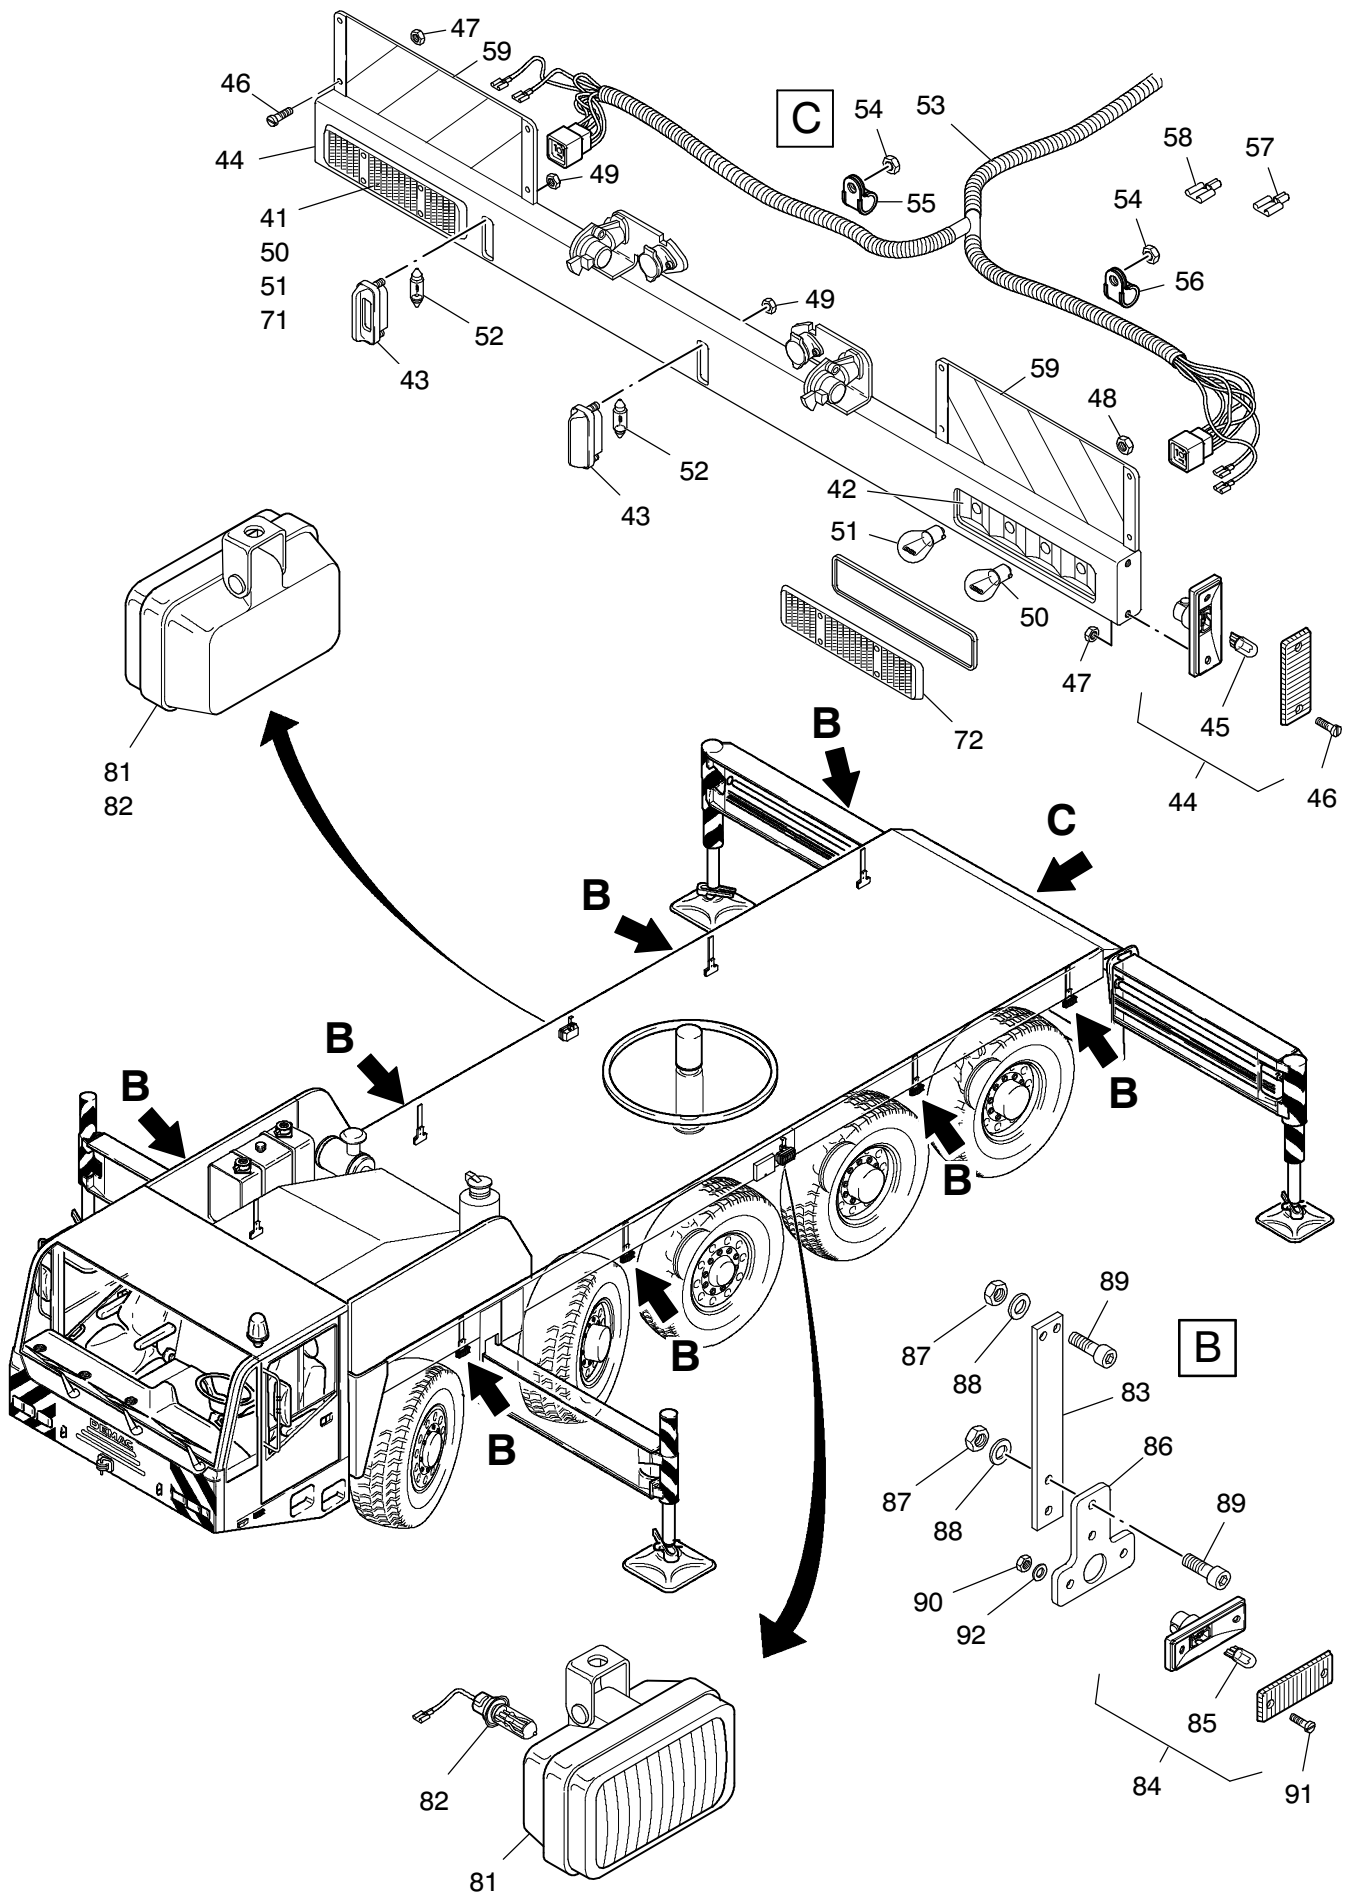

**977-2104a**

Seite/Page 1 / 4

**977-2104a**

Seite/Page 2 / 4

Bild- Nr Fig Fig Fig Fig Bild nr	ET-Nr Part-No No. de Piece No. de Pieza No. del Pezzo Detalj nr	Stückzahl Qty Qte Ctd Qta Antal		Gegenstand Description Designation Descripcion Designazione Benaemning
01	672 535 40	2	Leuchenträger	Beam Retainer
02	621 350 40	2	Abblendscheinwerfer	Lower beam
03	551 252 40	2	Fernscheinwerfer	Upper beam
04	551 253 40	4	Aufnahmeteile	Retain
05	001 234 12	2	Blinker	Flasher
06	509 772 98	4	Schraube	Screw
07	510 875 98	4	Mutter	Nut
08	340 461 99	4	Federring	Lock washer
09	507 374 99	2	Glühbirne (Blinker)	Bulb (flasher)
10	501 408 98	2	Glühbirne (Abblendlicht)	Bulb (lower beam)
11	507 383 99	2	Glühbirne (Fernlicht)	Bulb (upper beam)
12	507 377 99	2	Glühbirne (Standlicht)	Bulb (parking light)
14	057 251 40	4	Steckhülse	Sleeve
15	440 798 40	4	Steckhülsegehäuse 1-pol.	Female housing
16	621 351 40	2	Lampenfassung	Lamp socket
21	576 208 40	1	Rundumleuchte	Rotafare light
22	507 383 99	1	Glühbirne	Bulb
23	978 062 73	1	Lichthaube	Push hood
24	978 063 73	1	Gehäusesockel	Housing base
25	978 064 73	1	Motor mit Reflektor	Motor with reflector
26	001 868 12	2	Seitenmarkierungsrück- strahlerleuchte m. Stecker	Side reflector light with socket
27	634 720 40	2	Glühbirne	Bulb
28	551 215 40	1	Blinker links	Flasher l.h.
29	551 216 40	1	Blinker rechts	Flasher r.h.
30	507 374 99	2	Glühbirne	Bulb
31	509 914 98	10	Schraube	Screw
32	510 875 98	10	Mutter	Nut
33	340 461 99	10	Scheibe	Washer
41	654 162 40	1	Schlußleuchte, links	Tail light, l.h.
42	654 163 40	1	Schlußleuchte, rechts	Tail light, r.h.
43	420 941 12	2	Kennzeichenleuchte	Plate light
44	001 868 12	2	Seitenmarkierungsrück- strahlerleuchte	Side reflector light
45	634 720 40	2	Glühbirne	Bulb
46	509 772 98	16	Schraube	Screw
47	510 875 98	16	Mutter	Nut
48	509 862 98	4	Mutter	Nut
49	509 859 98	4	Mutter	Nut
50	507 374 99	6	Glühbirne (Bremse, Blinker, Rückfahrcheinwerfer, Nebelscheinwerfer)	Bulb (brake, flasher, backing light, fog lamp)